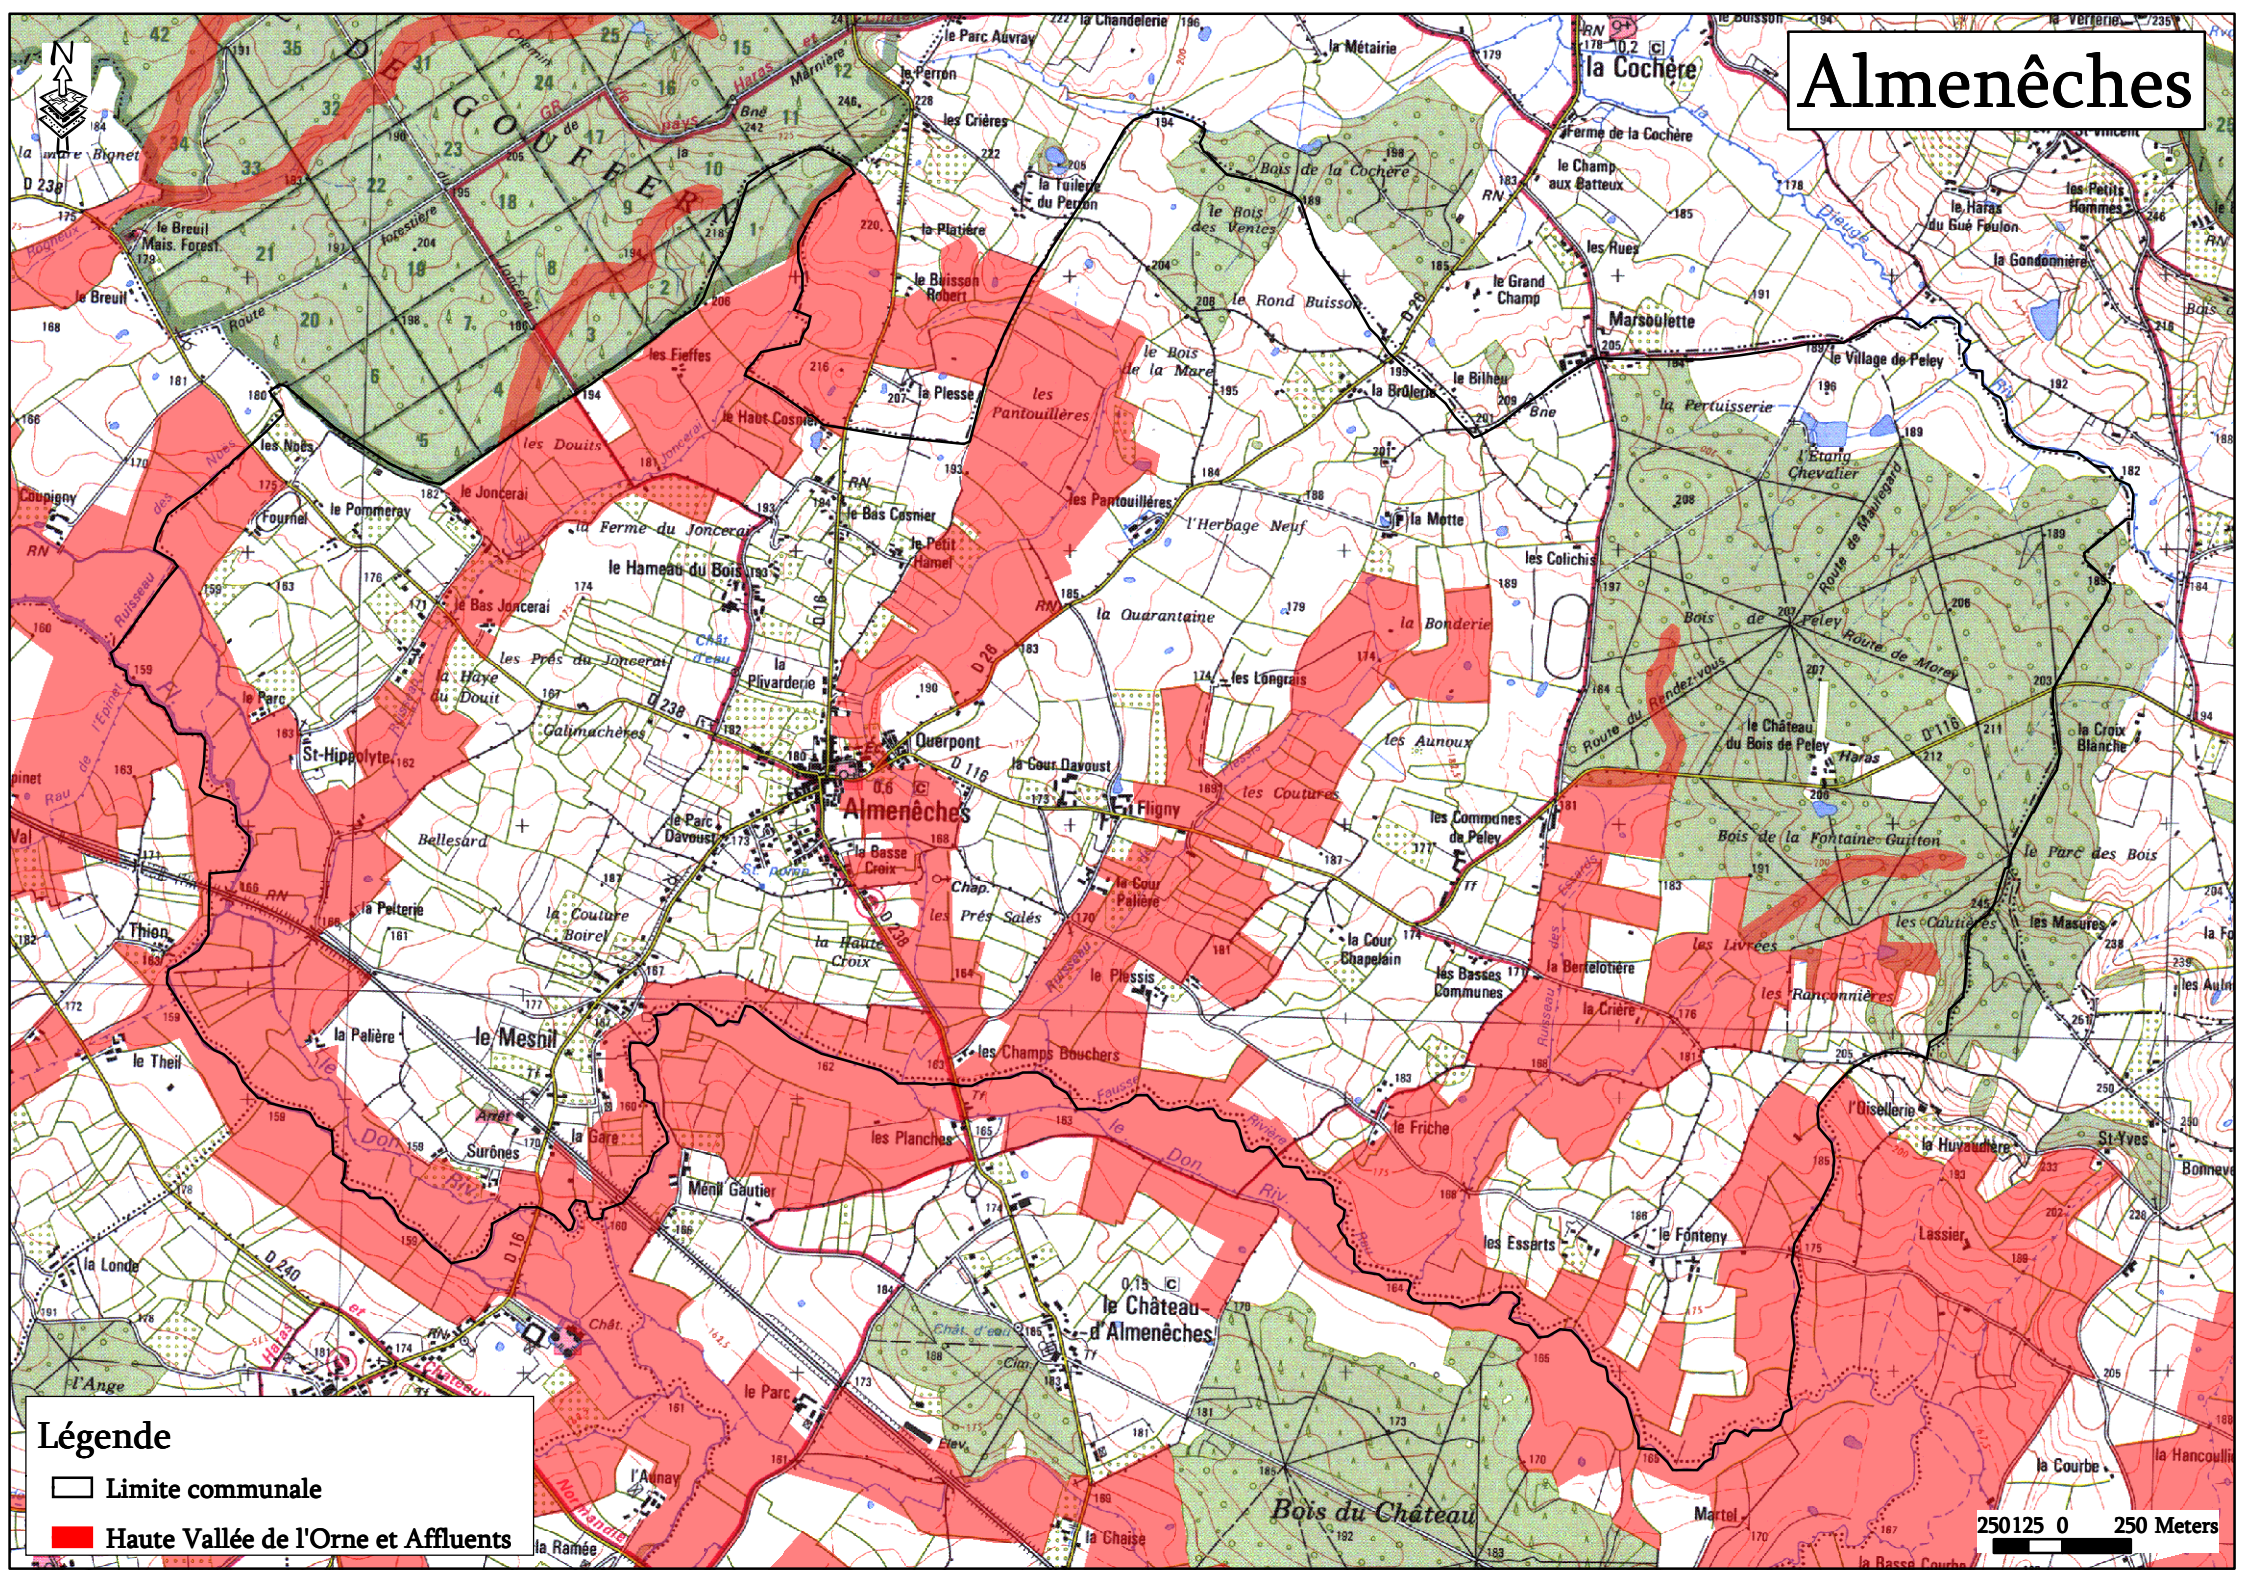

Almenêches

Légende

- Limite communale
- Haute Vallée de l'Orne et Affluents

250125 0 250 Meters