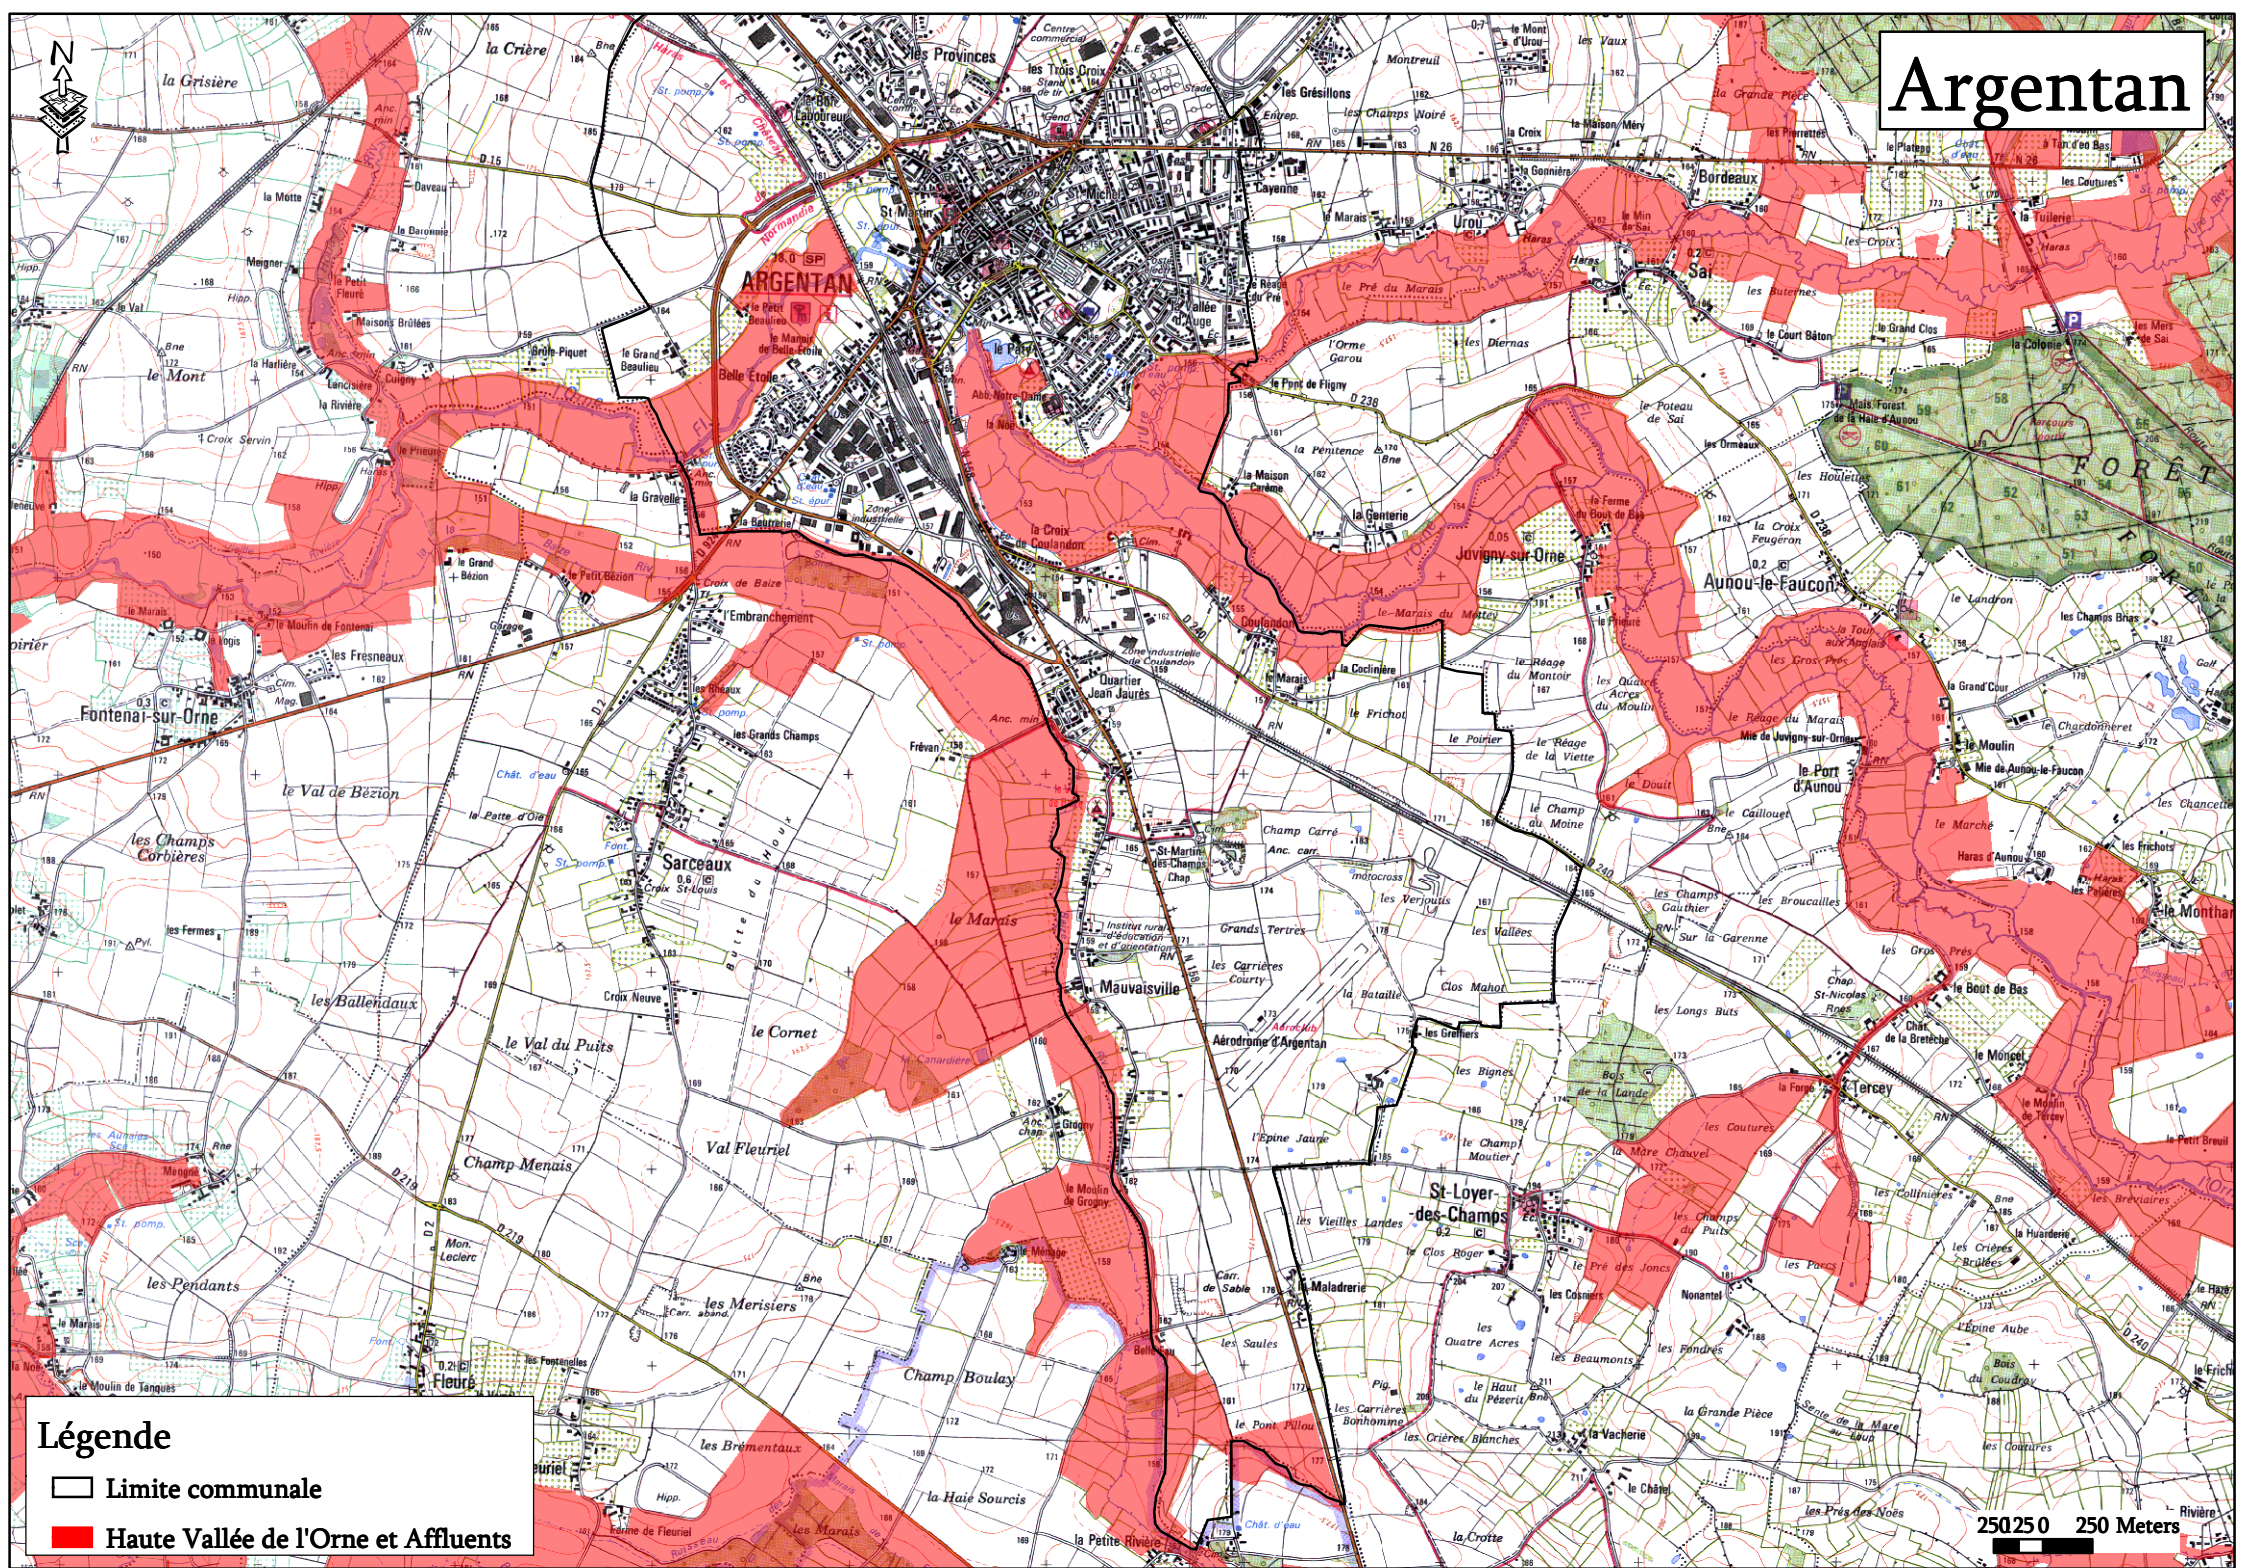

# Argentan

## Légende

□ Limite communale

■ Haute Vallée de l'Orne et Affluents

250250 250 Meters