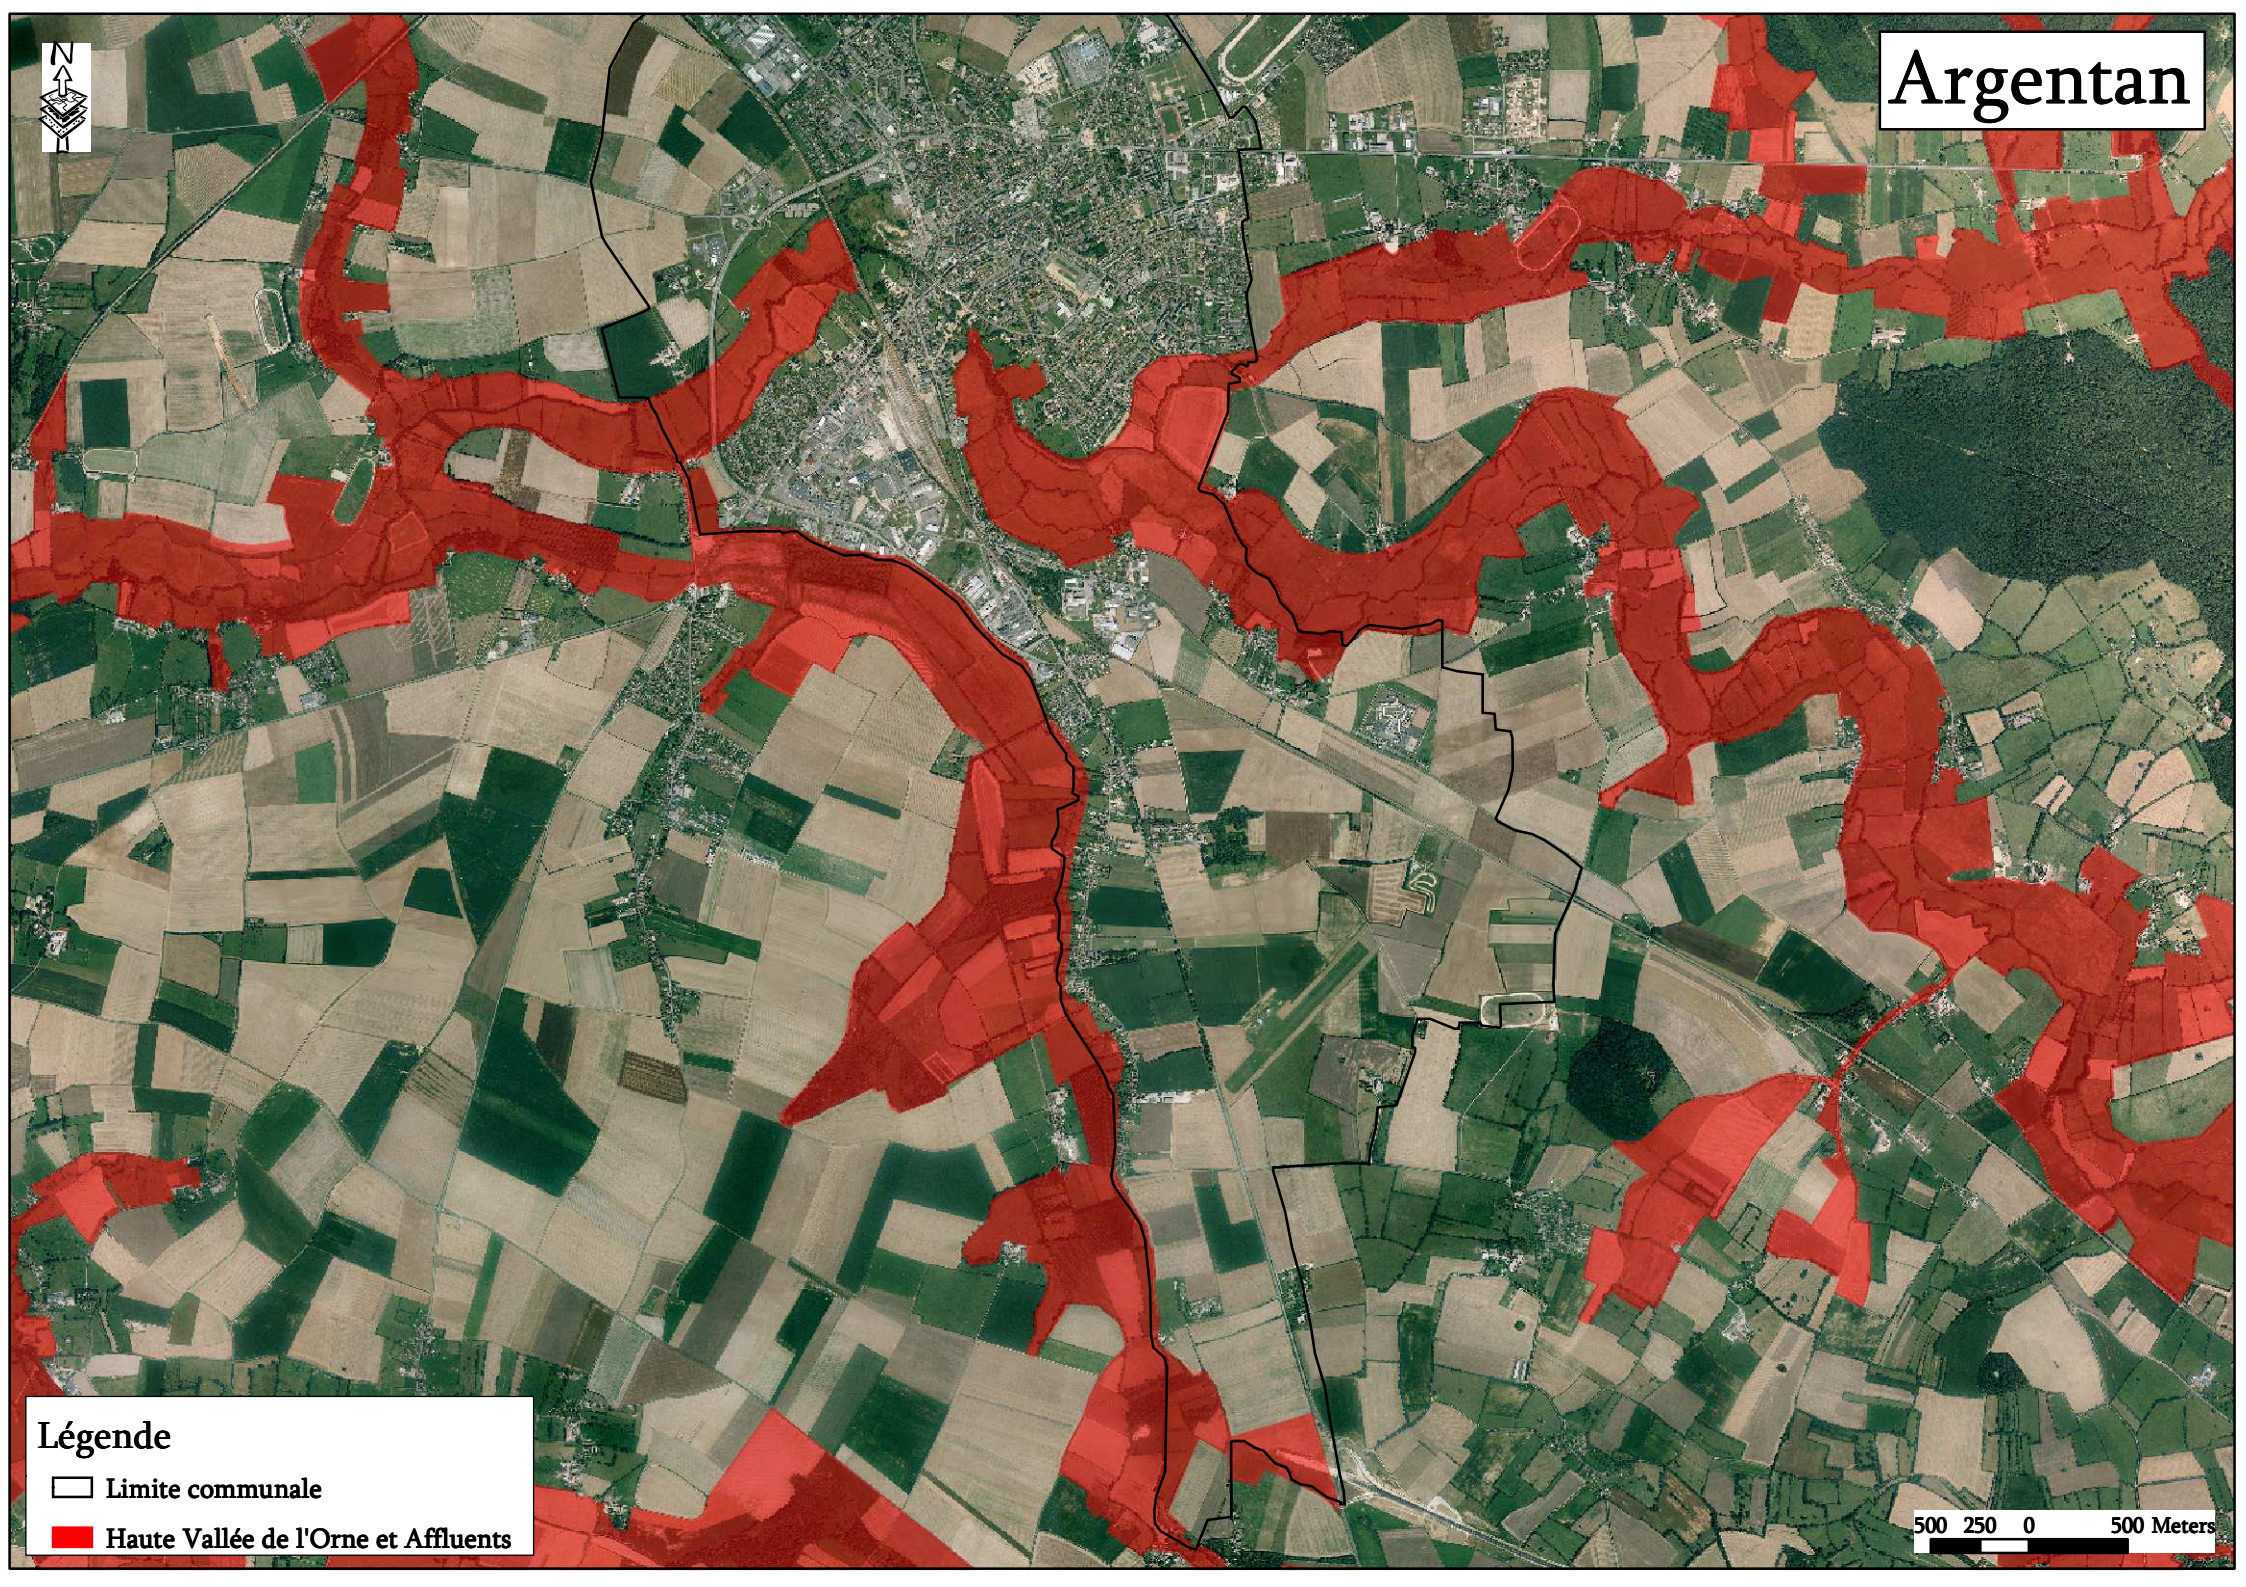

# Argentan

## Légende

 Limite communale

 Haute Vallée de l'Orne et Affluents

500 250 0 500 Meters