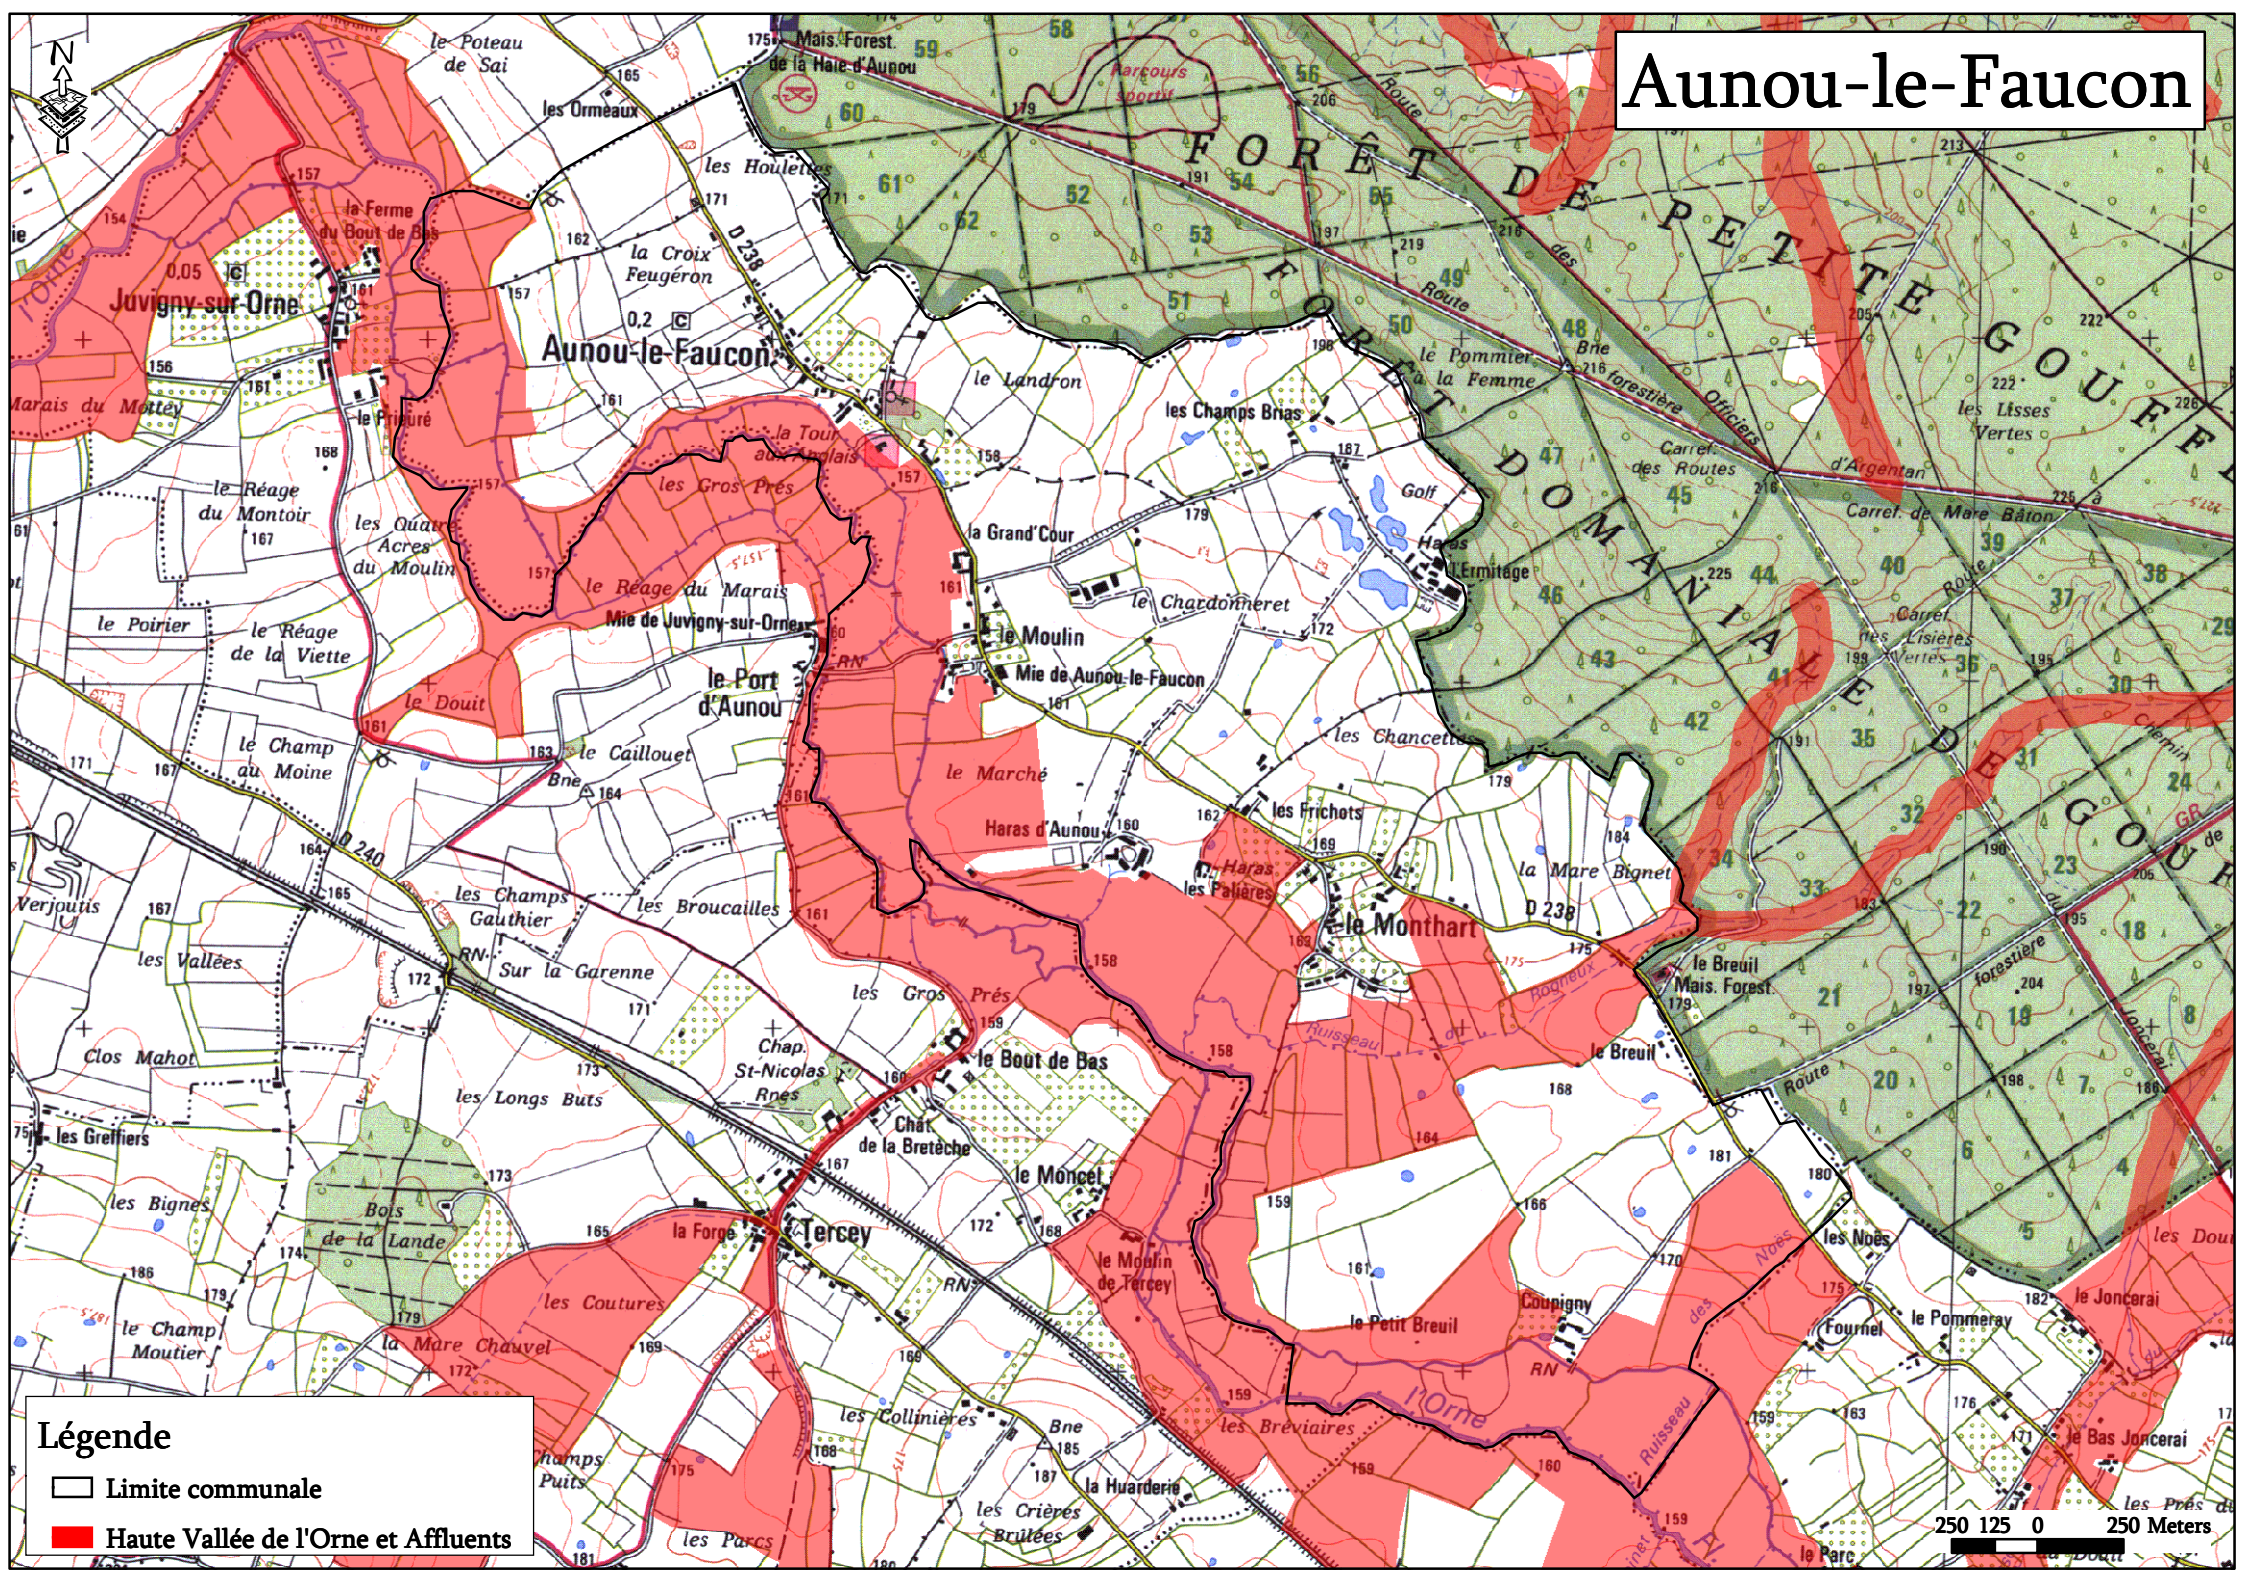

# Aunou-le-Faucon

**Légende**

- Limite communale
- Haute Vallée de l'Orne et Affluents

250 125 0 250 Meters