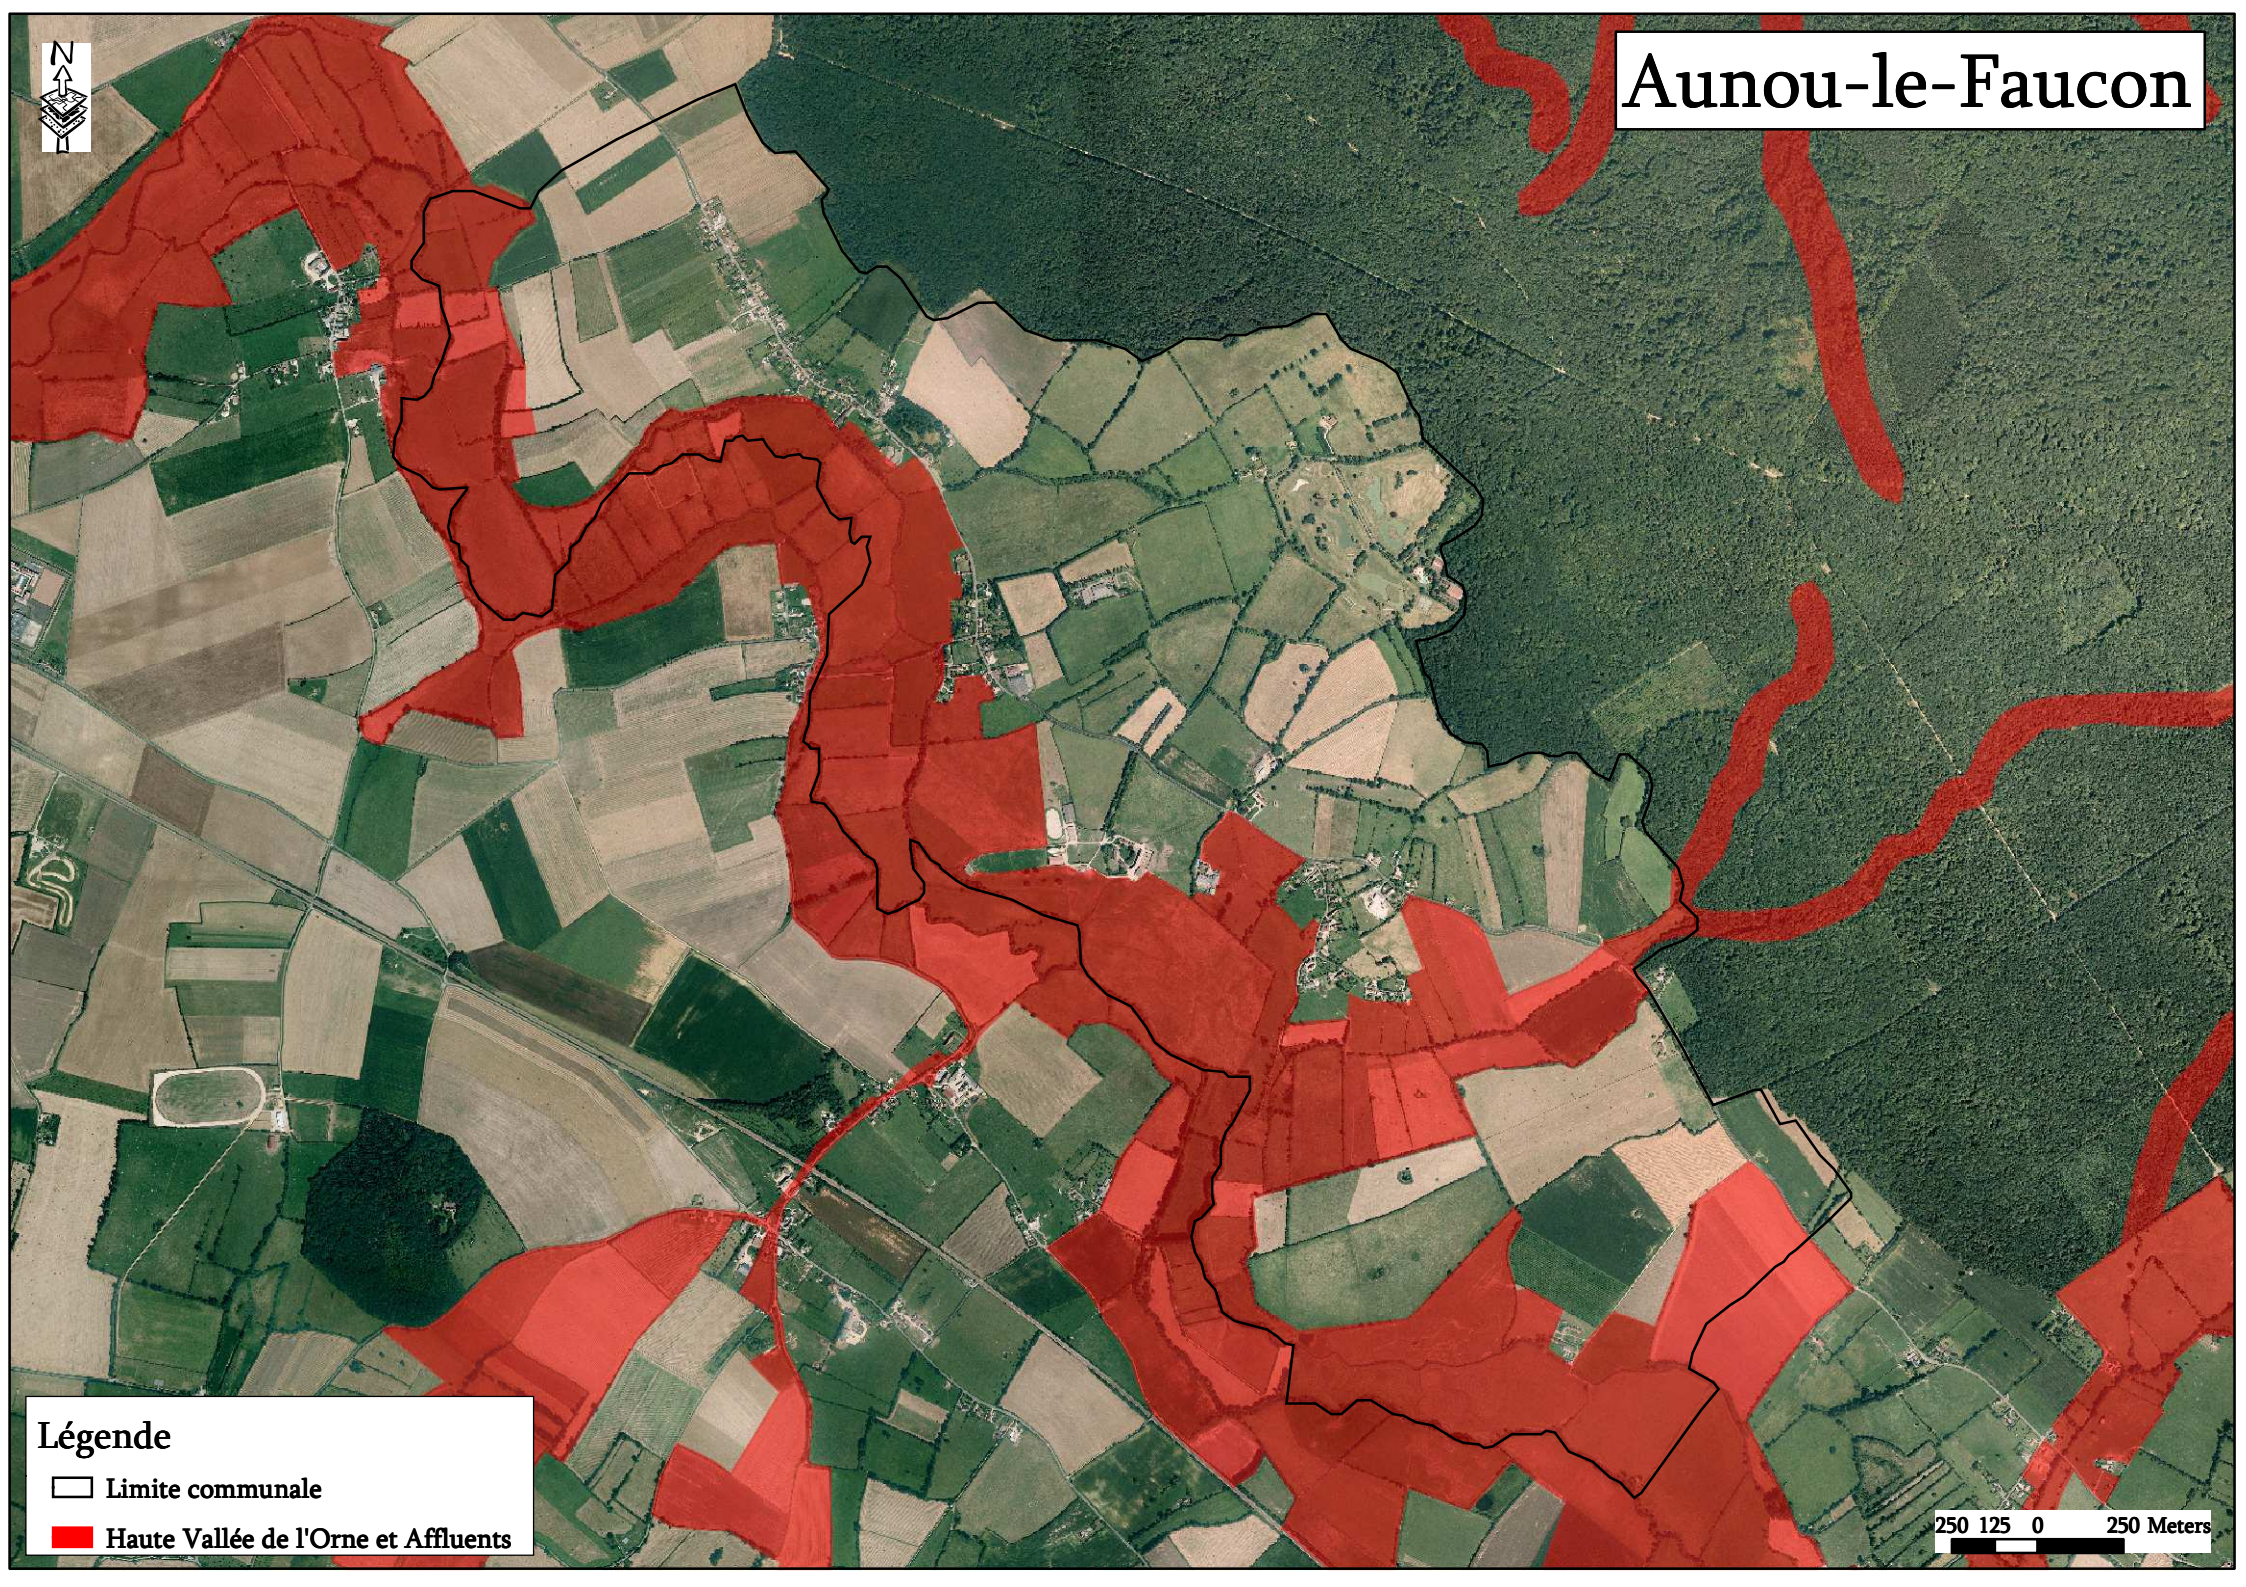

Aunou-le-Faucon

Légende

 Limite communale

 Haute Vallée de l'Orne et Affluents

250 125 0 250 Meters