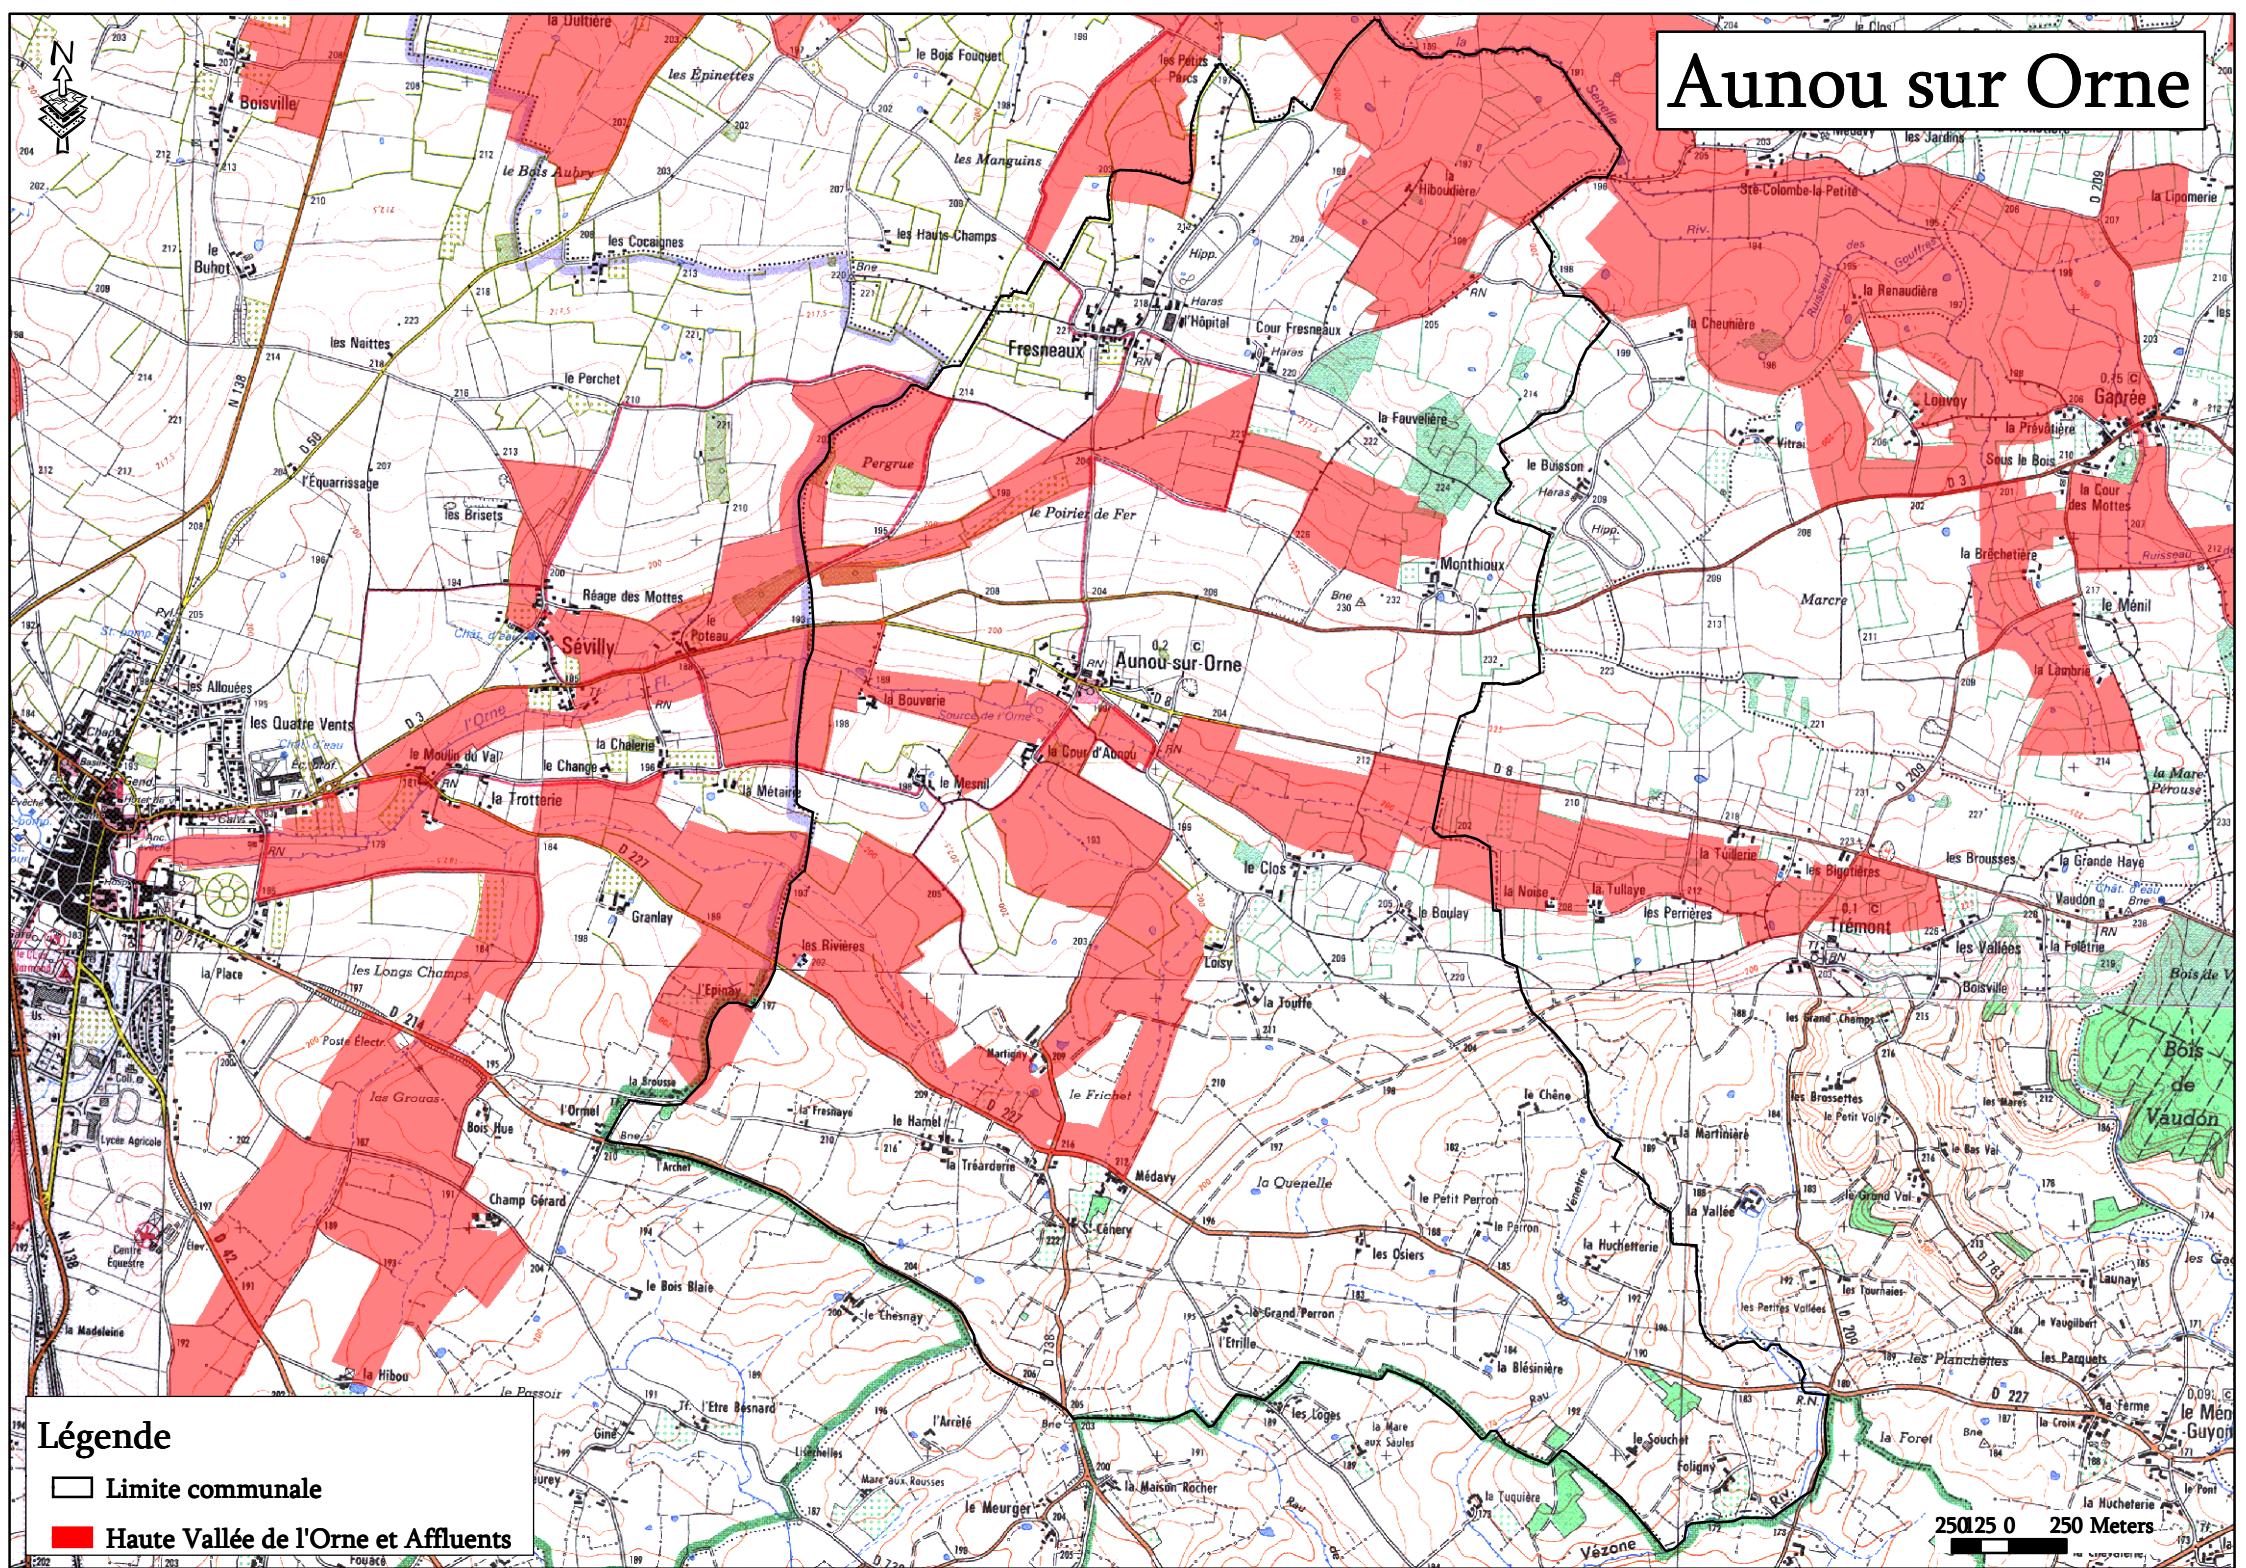

Aunou sur Orne

Légende

-  Limite communale
-  Haute Vallée de l'Orne et Affluents

250 250 0 250 Meters