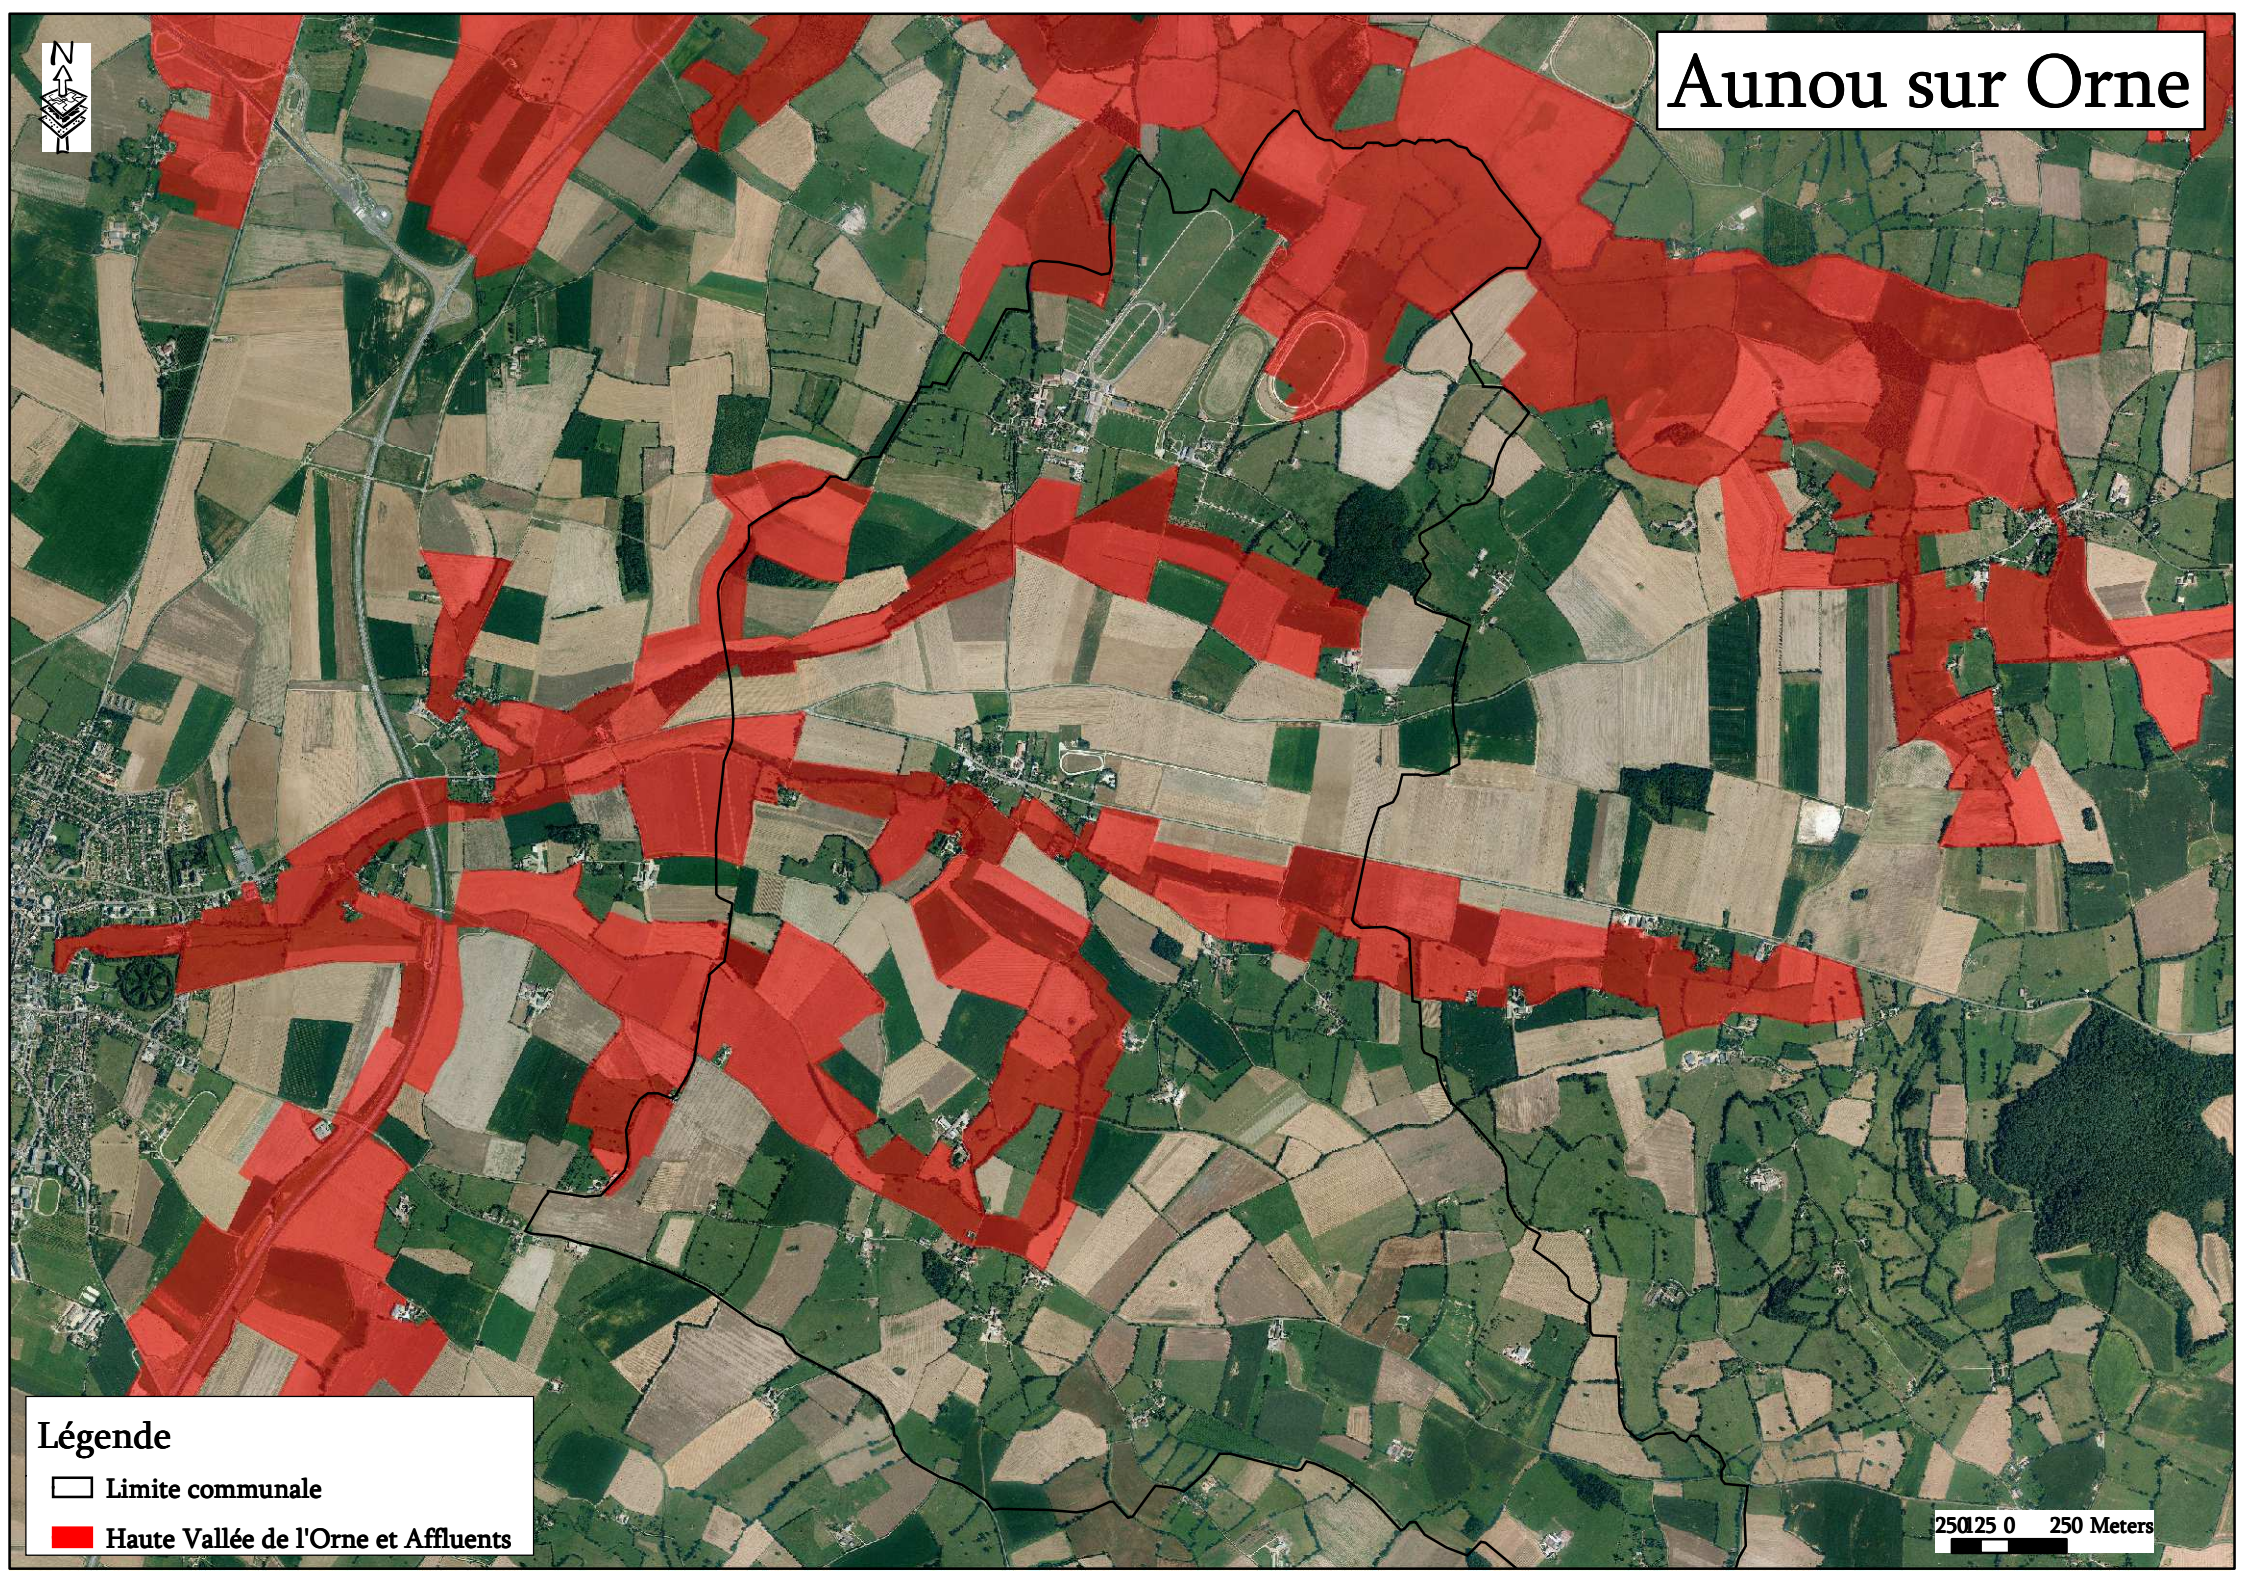

Aunou sur Orne

Légende

 Limite communale

 Haute Vallée de l'Orne et Affluents

250 0 250 Meters