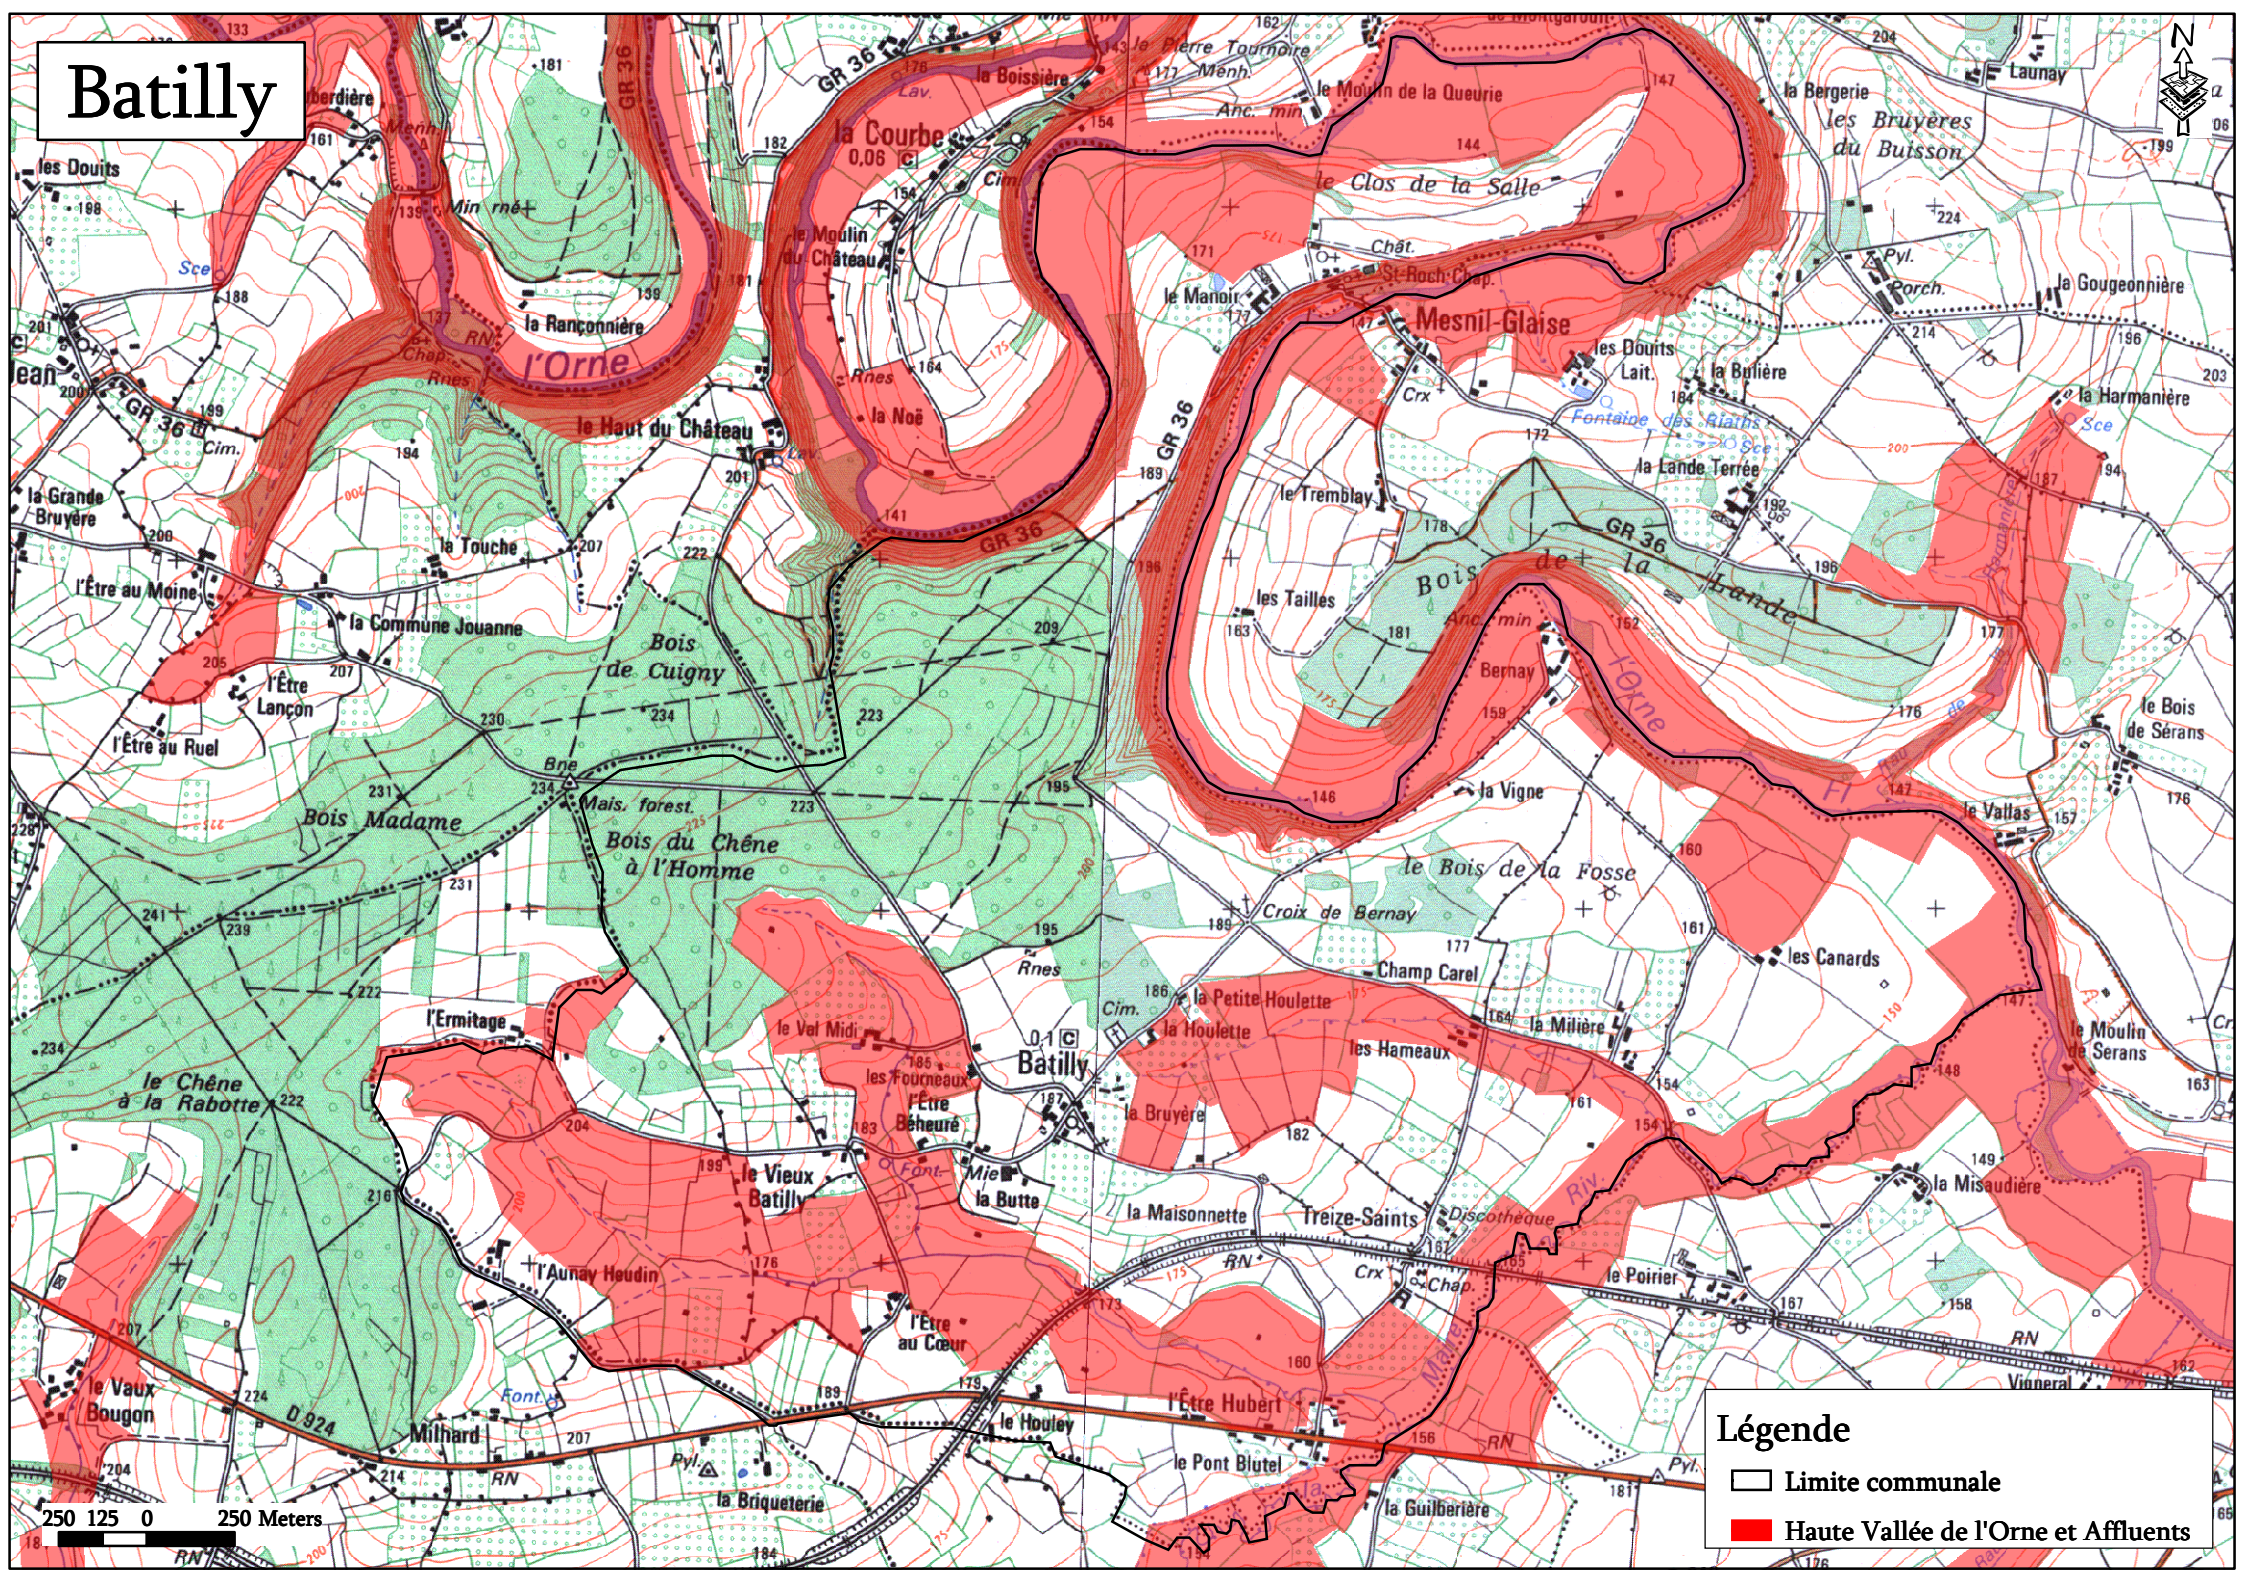

Batilly

250 125 0 250 Meters

Légende

- Limite communale
- Haute Vallée de l'Orne et Affluents