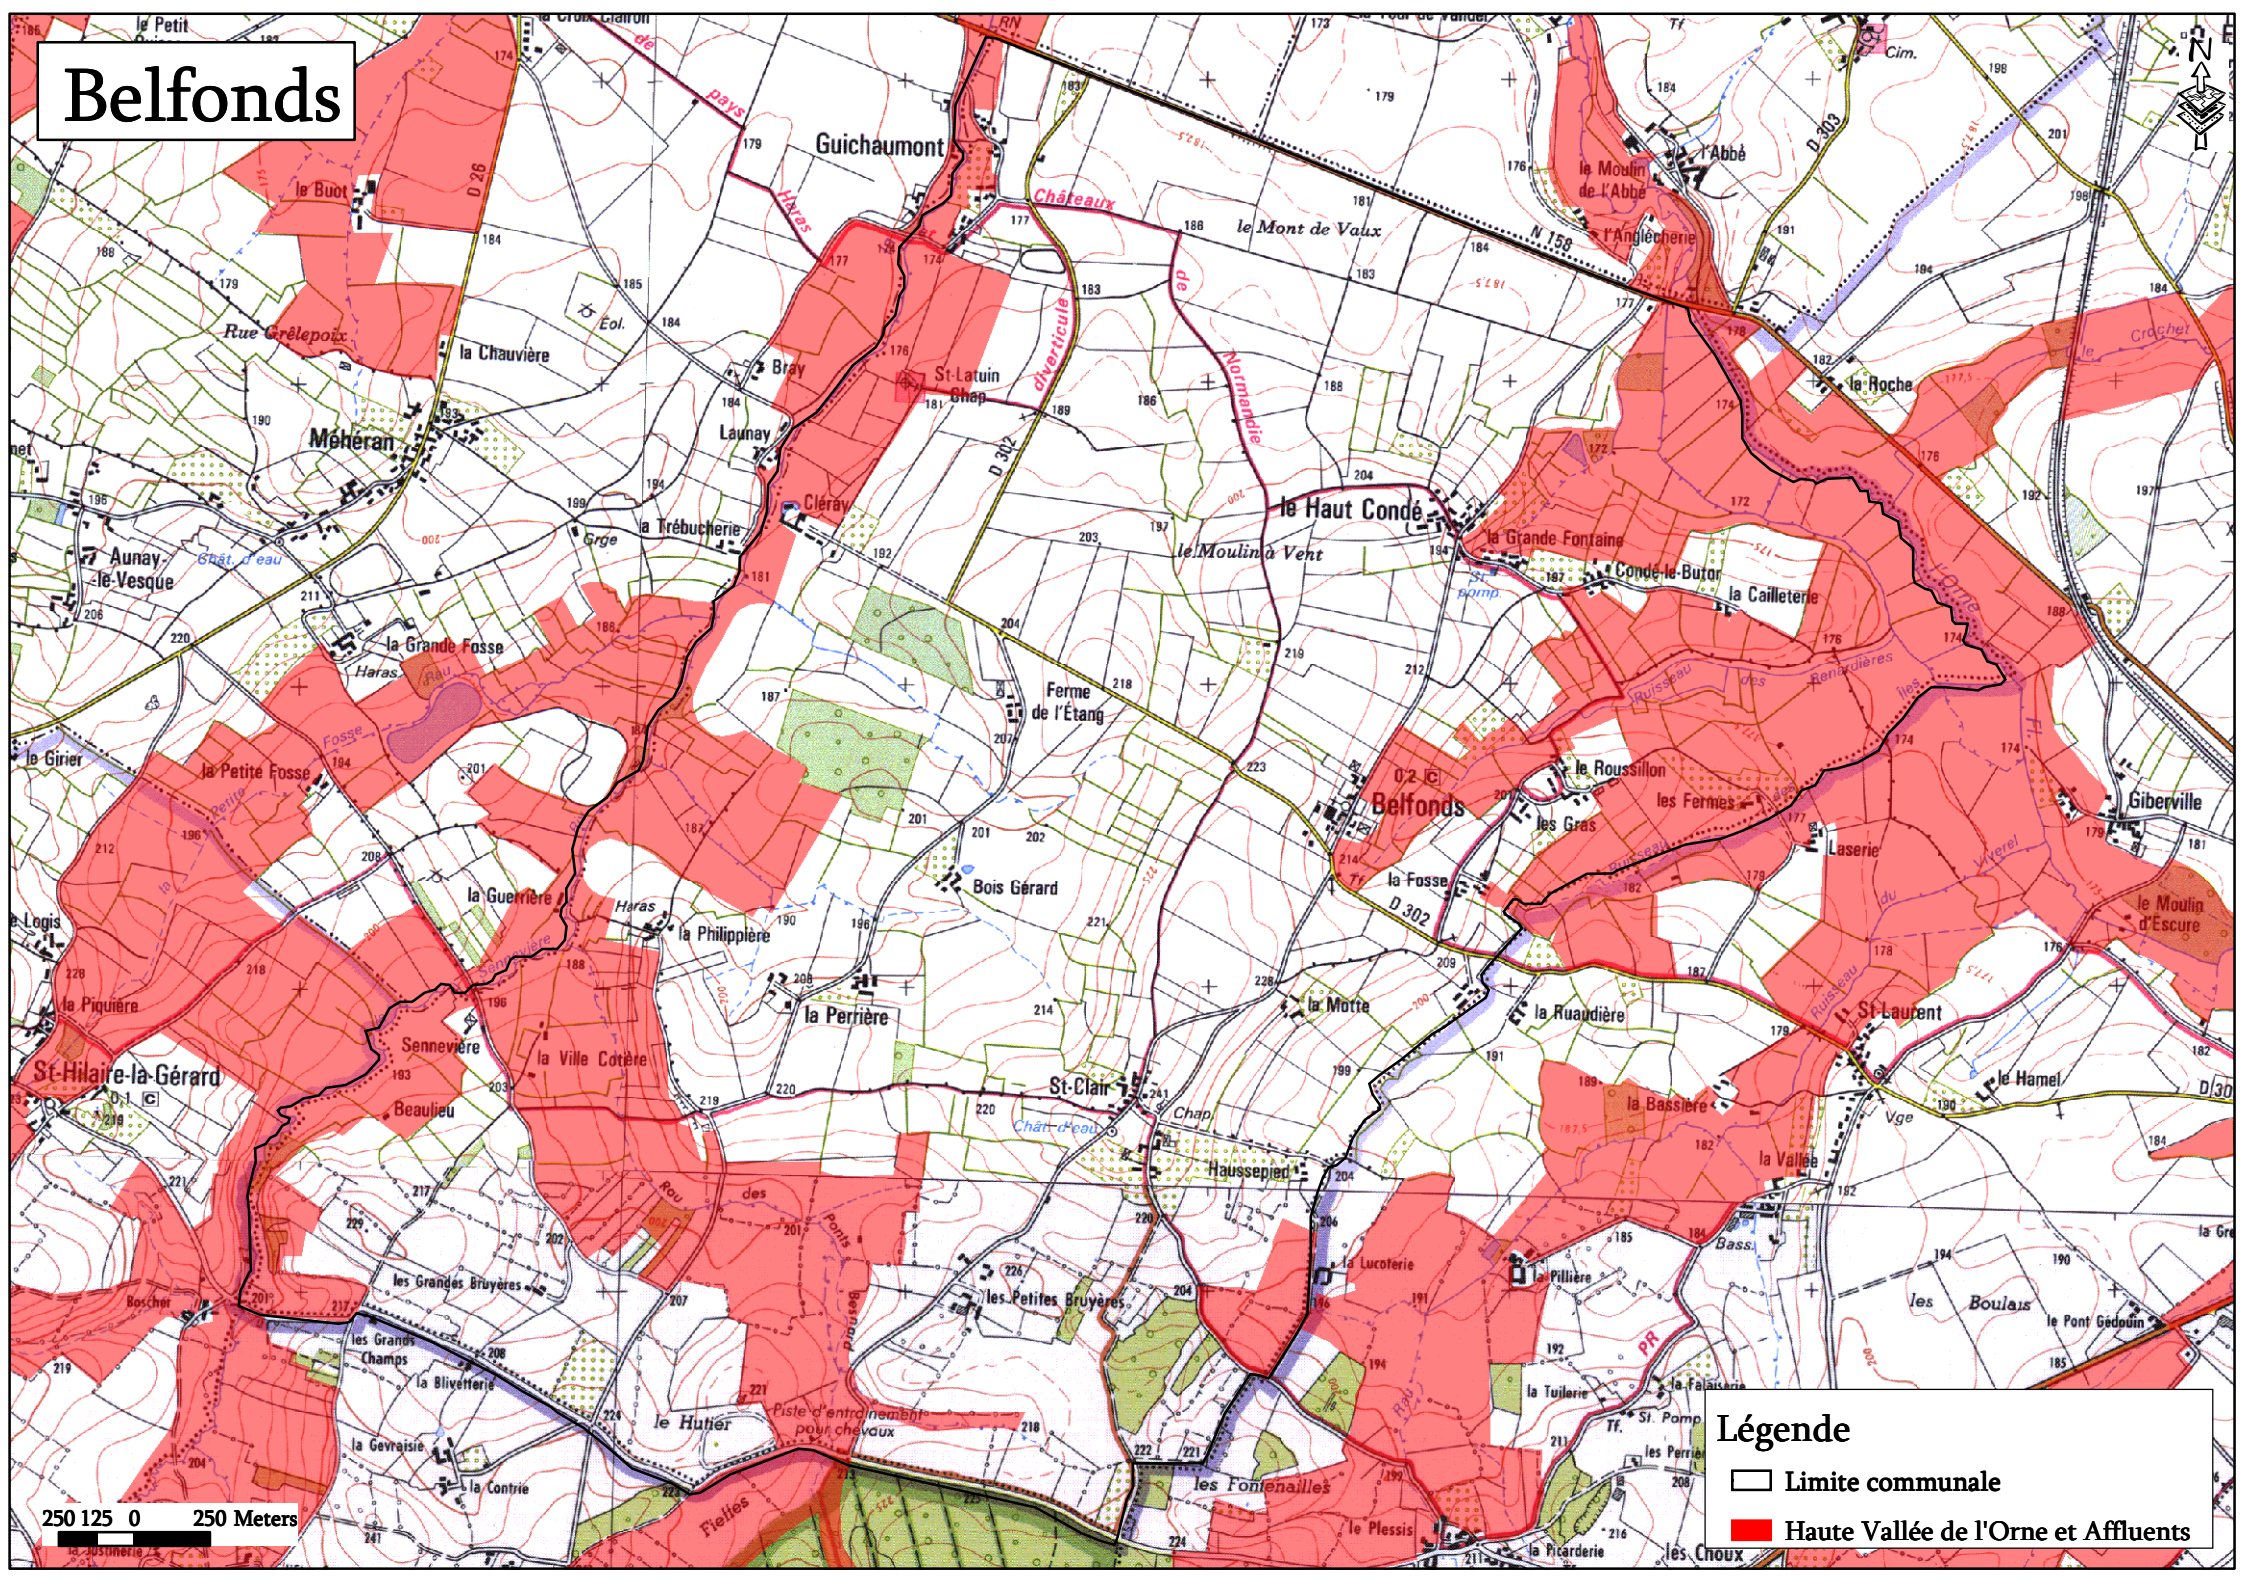

Belfonds

250 125 0 250 Meters

Légende

- Limite communale
- Haute Vallée de l'Orne et Affluents