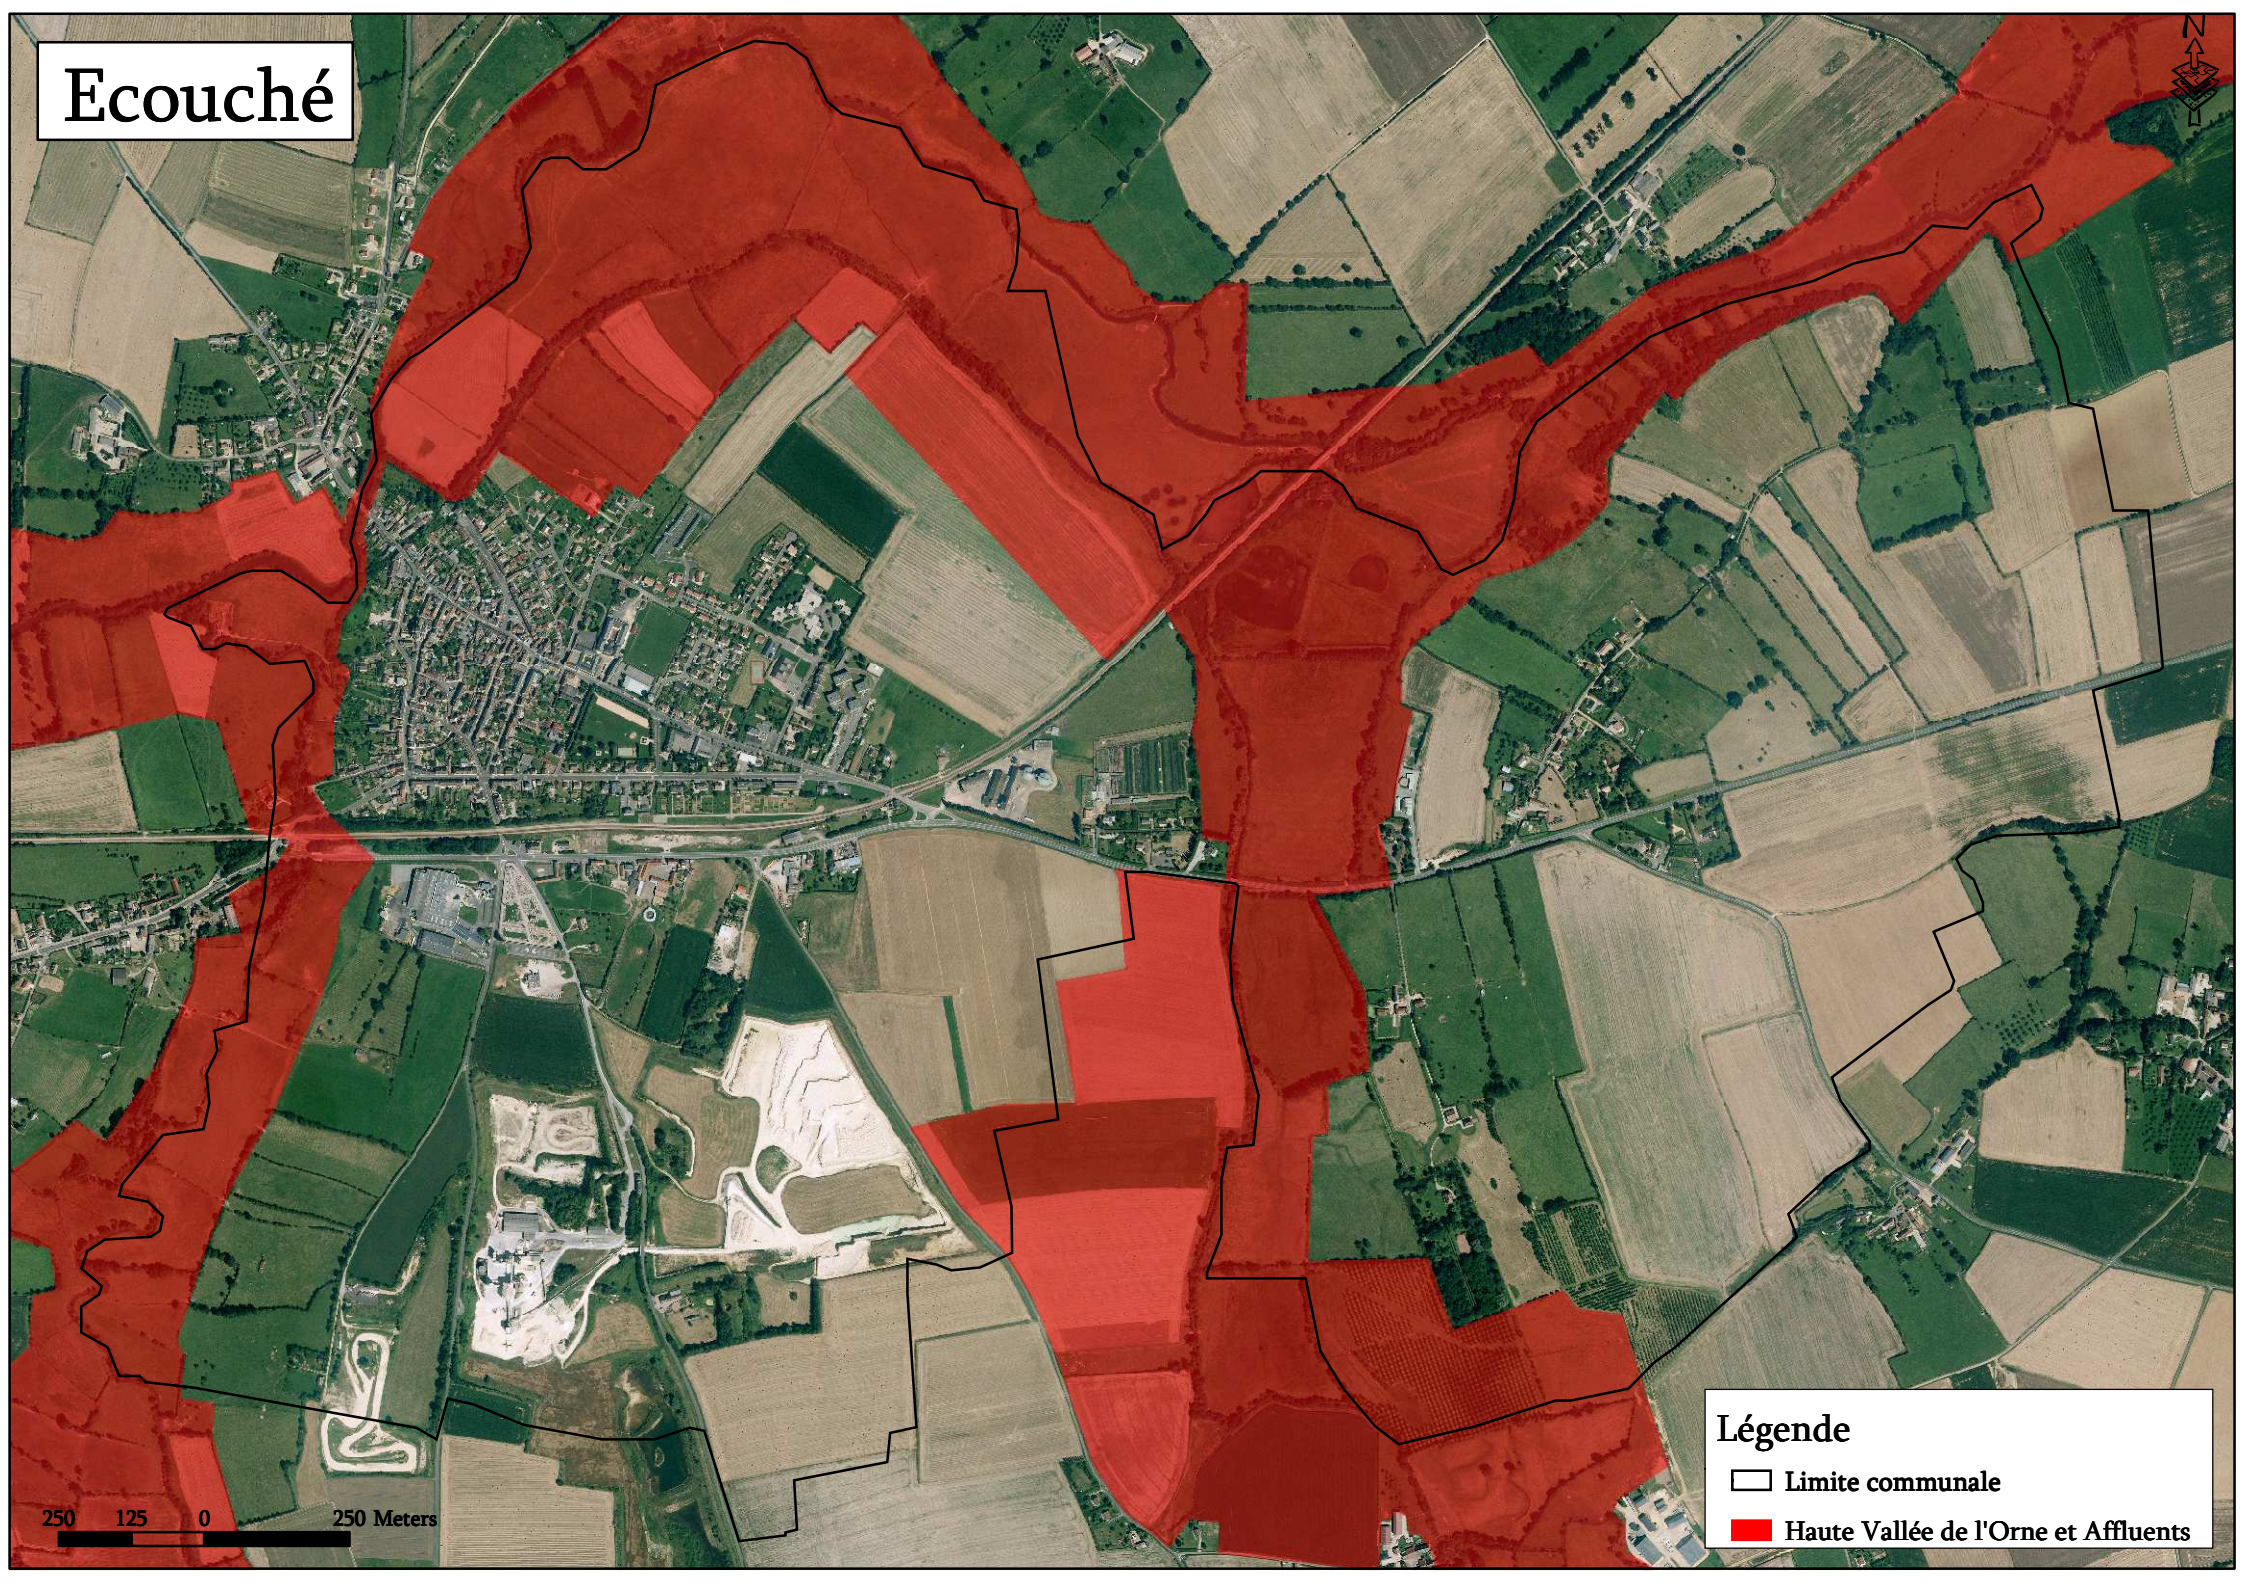

Ecouché

250 125 0 250 Meters

Légende

- Limite communale
- Haute Vallée de l'Orne et Affluents