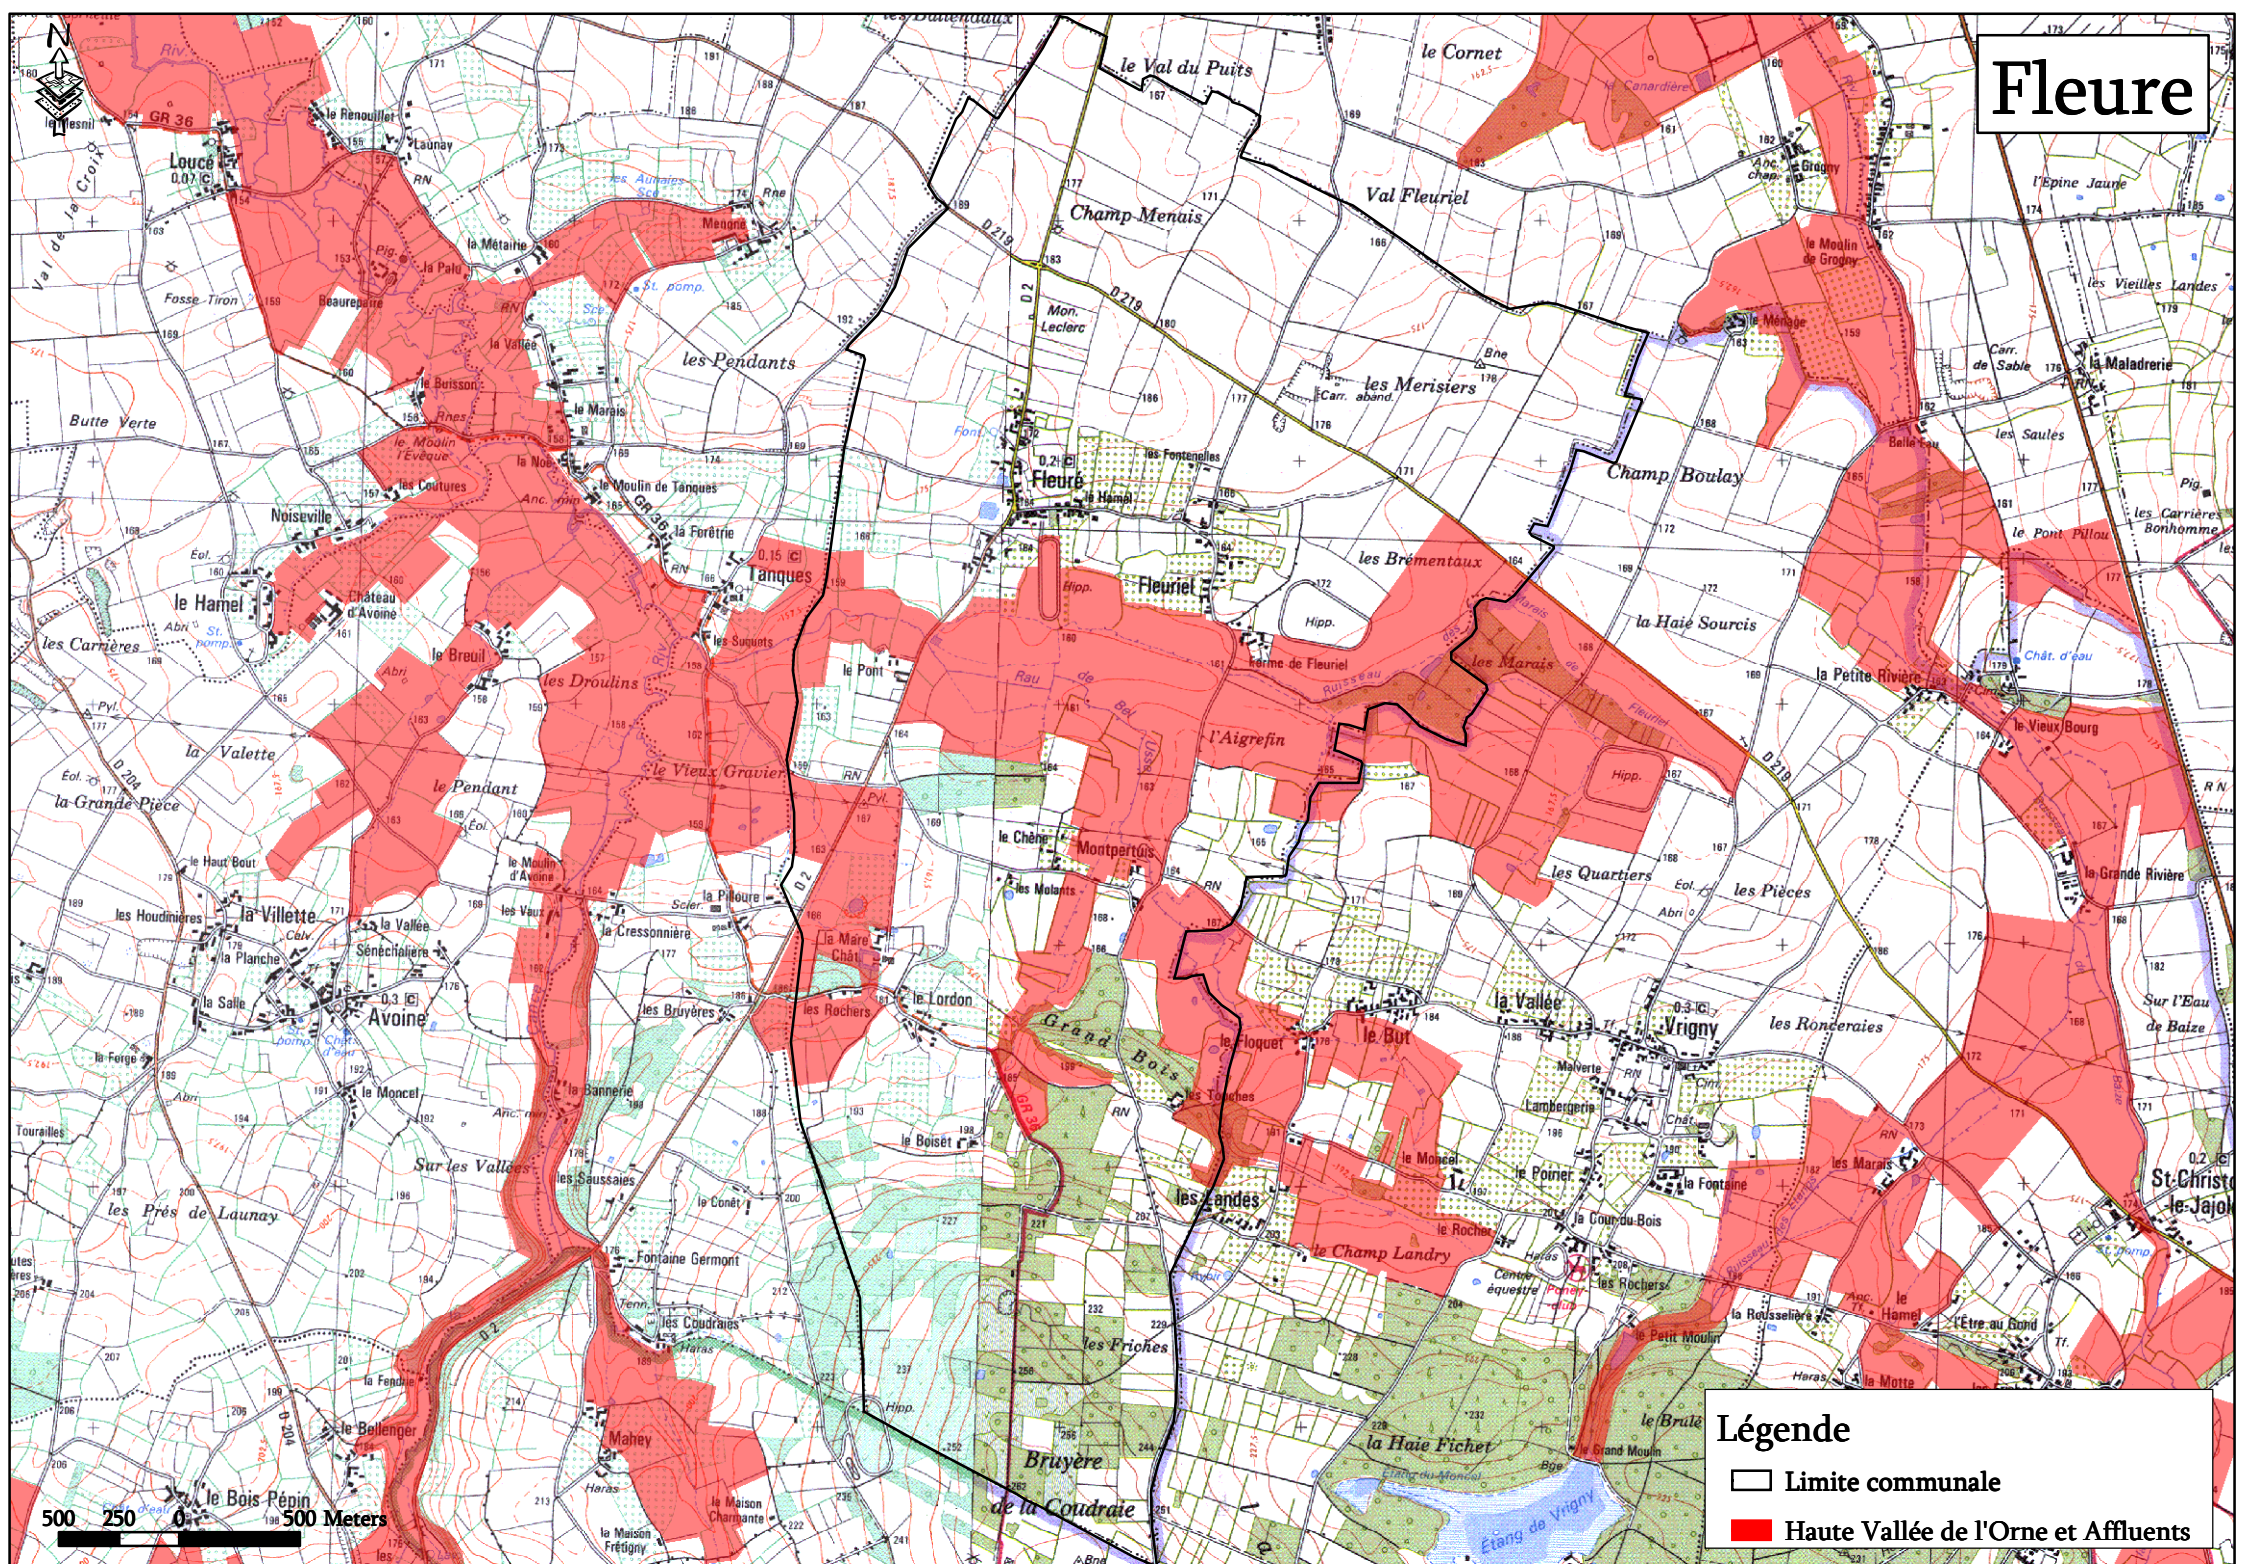

# Fleure

### Légende

- Limite communale
- Haute Vallée de l'Orne et Affluents

500 250 0 100 500 Meters