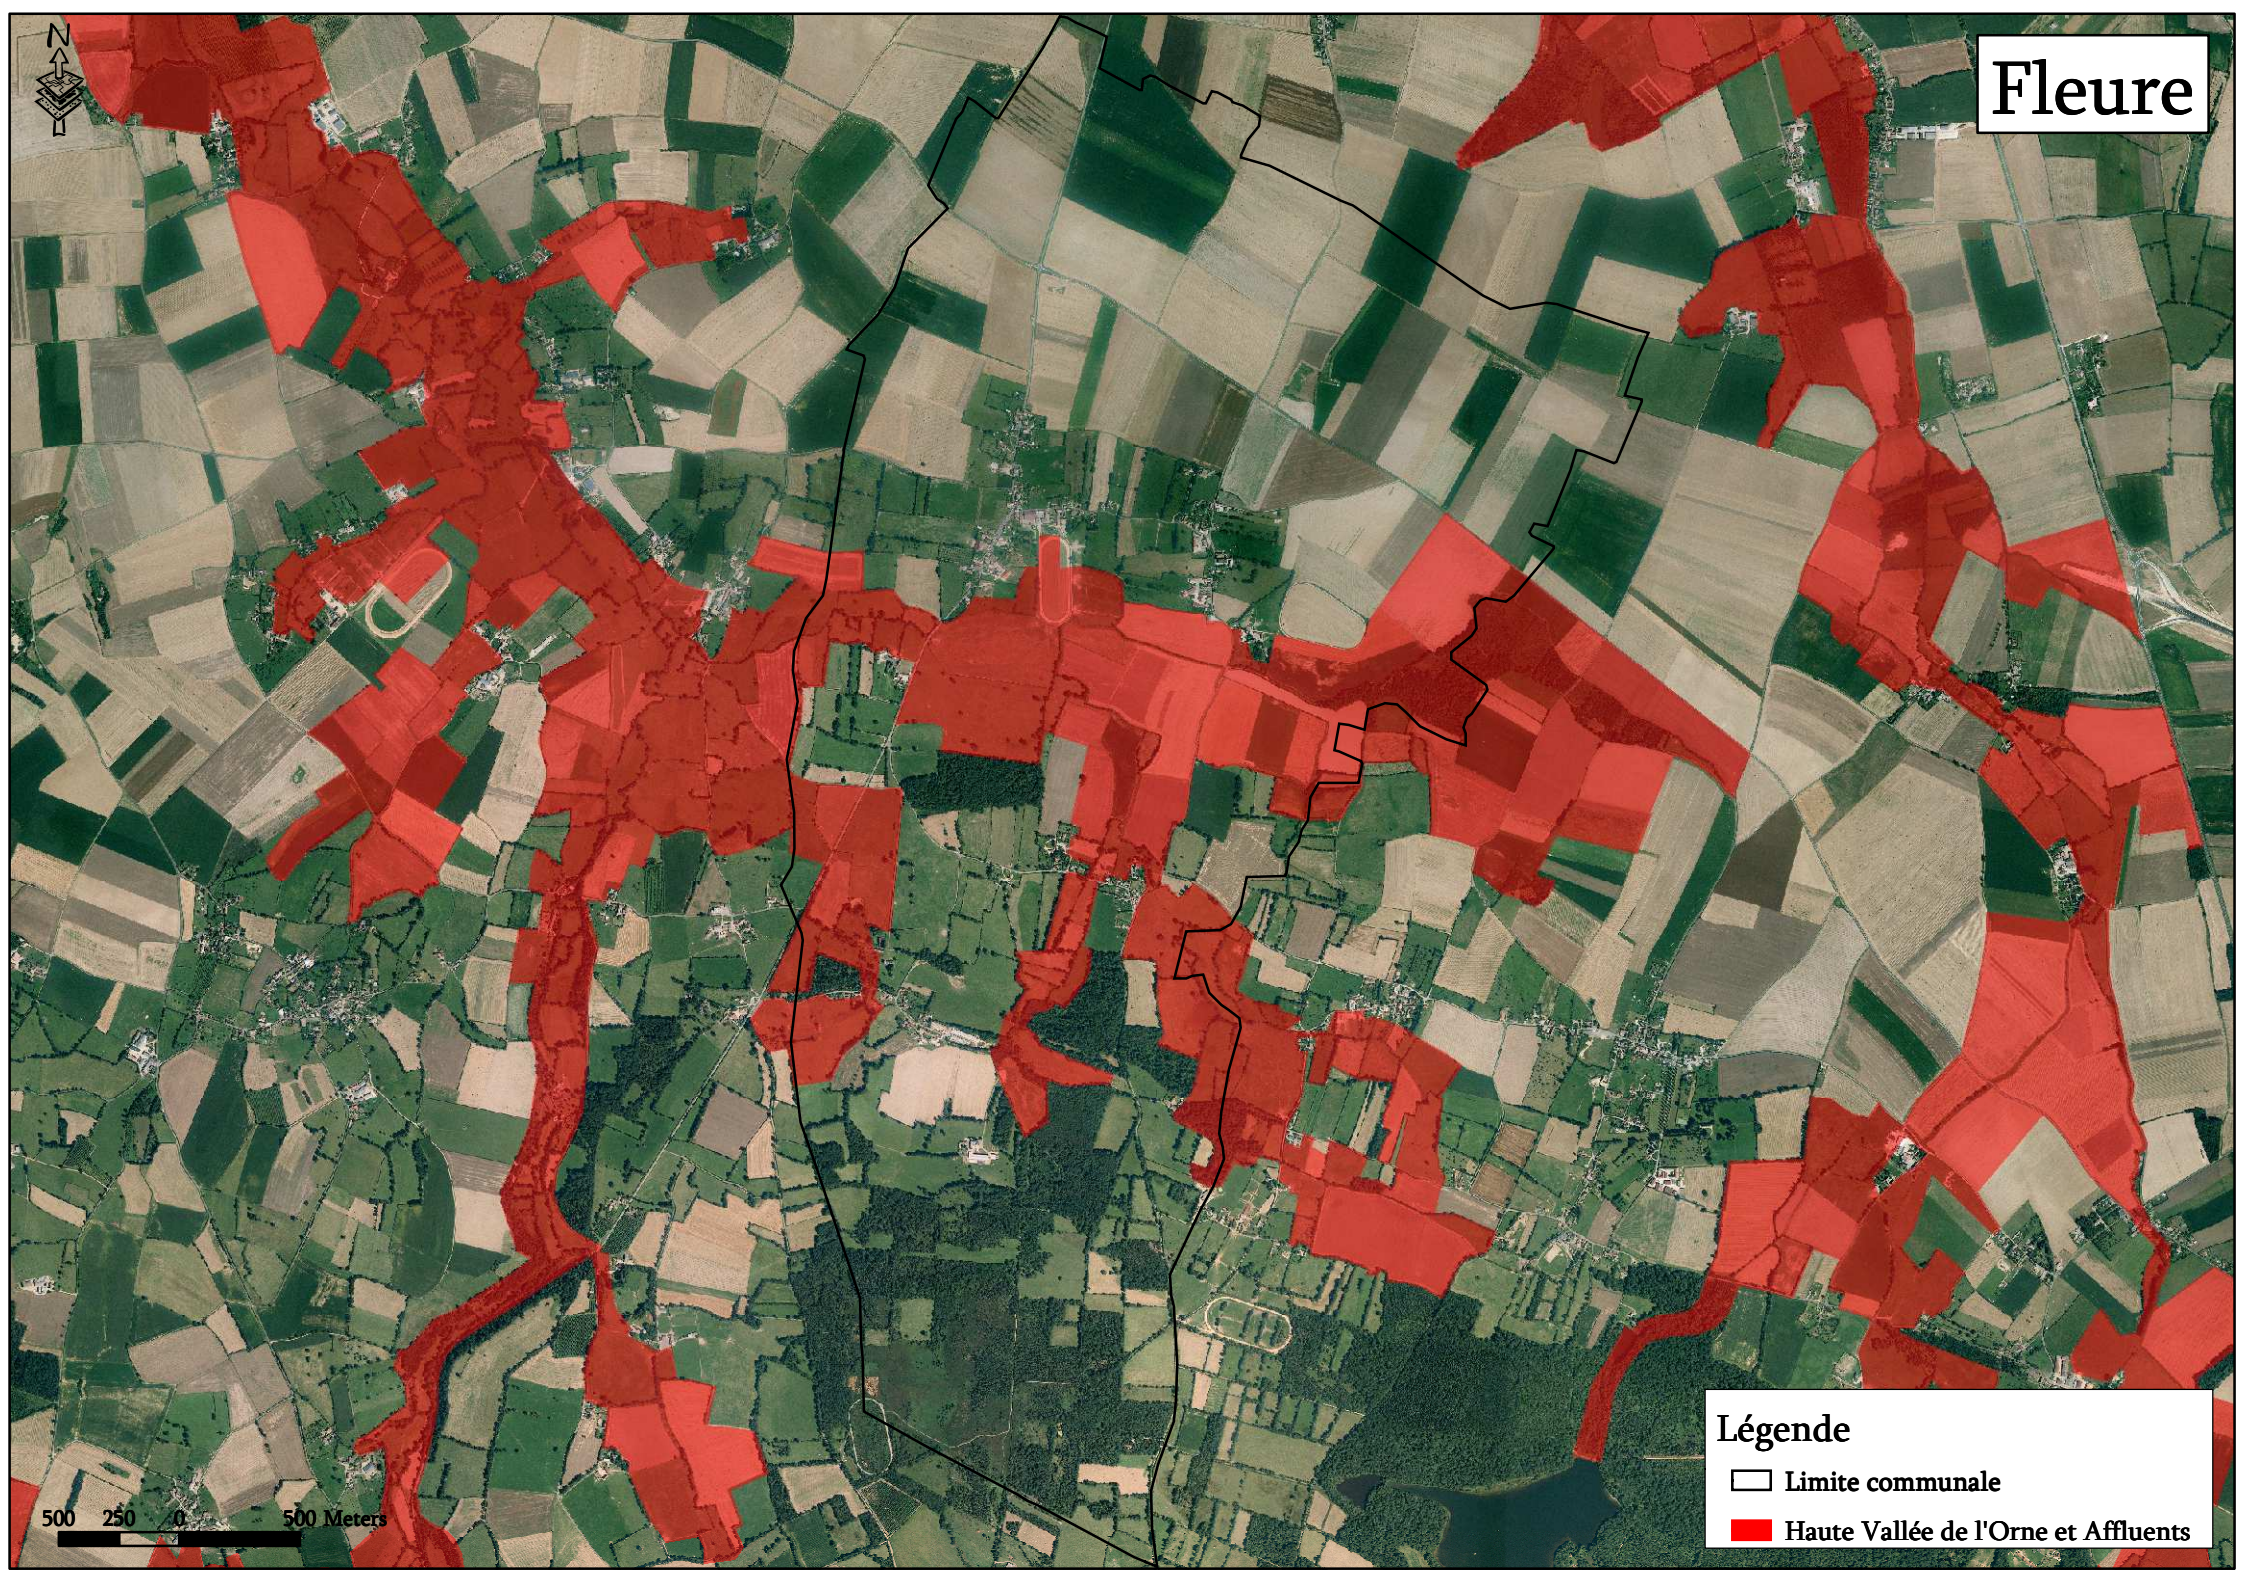

# Fleure

500 250 0 500 Meters

**Légende**

-  Limite communale
-  Haute Vallée de l'Orne et Affluents