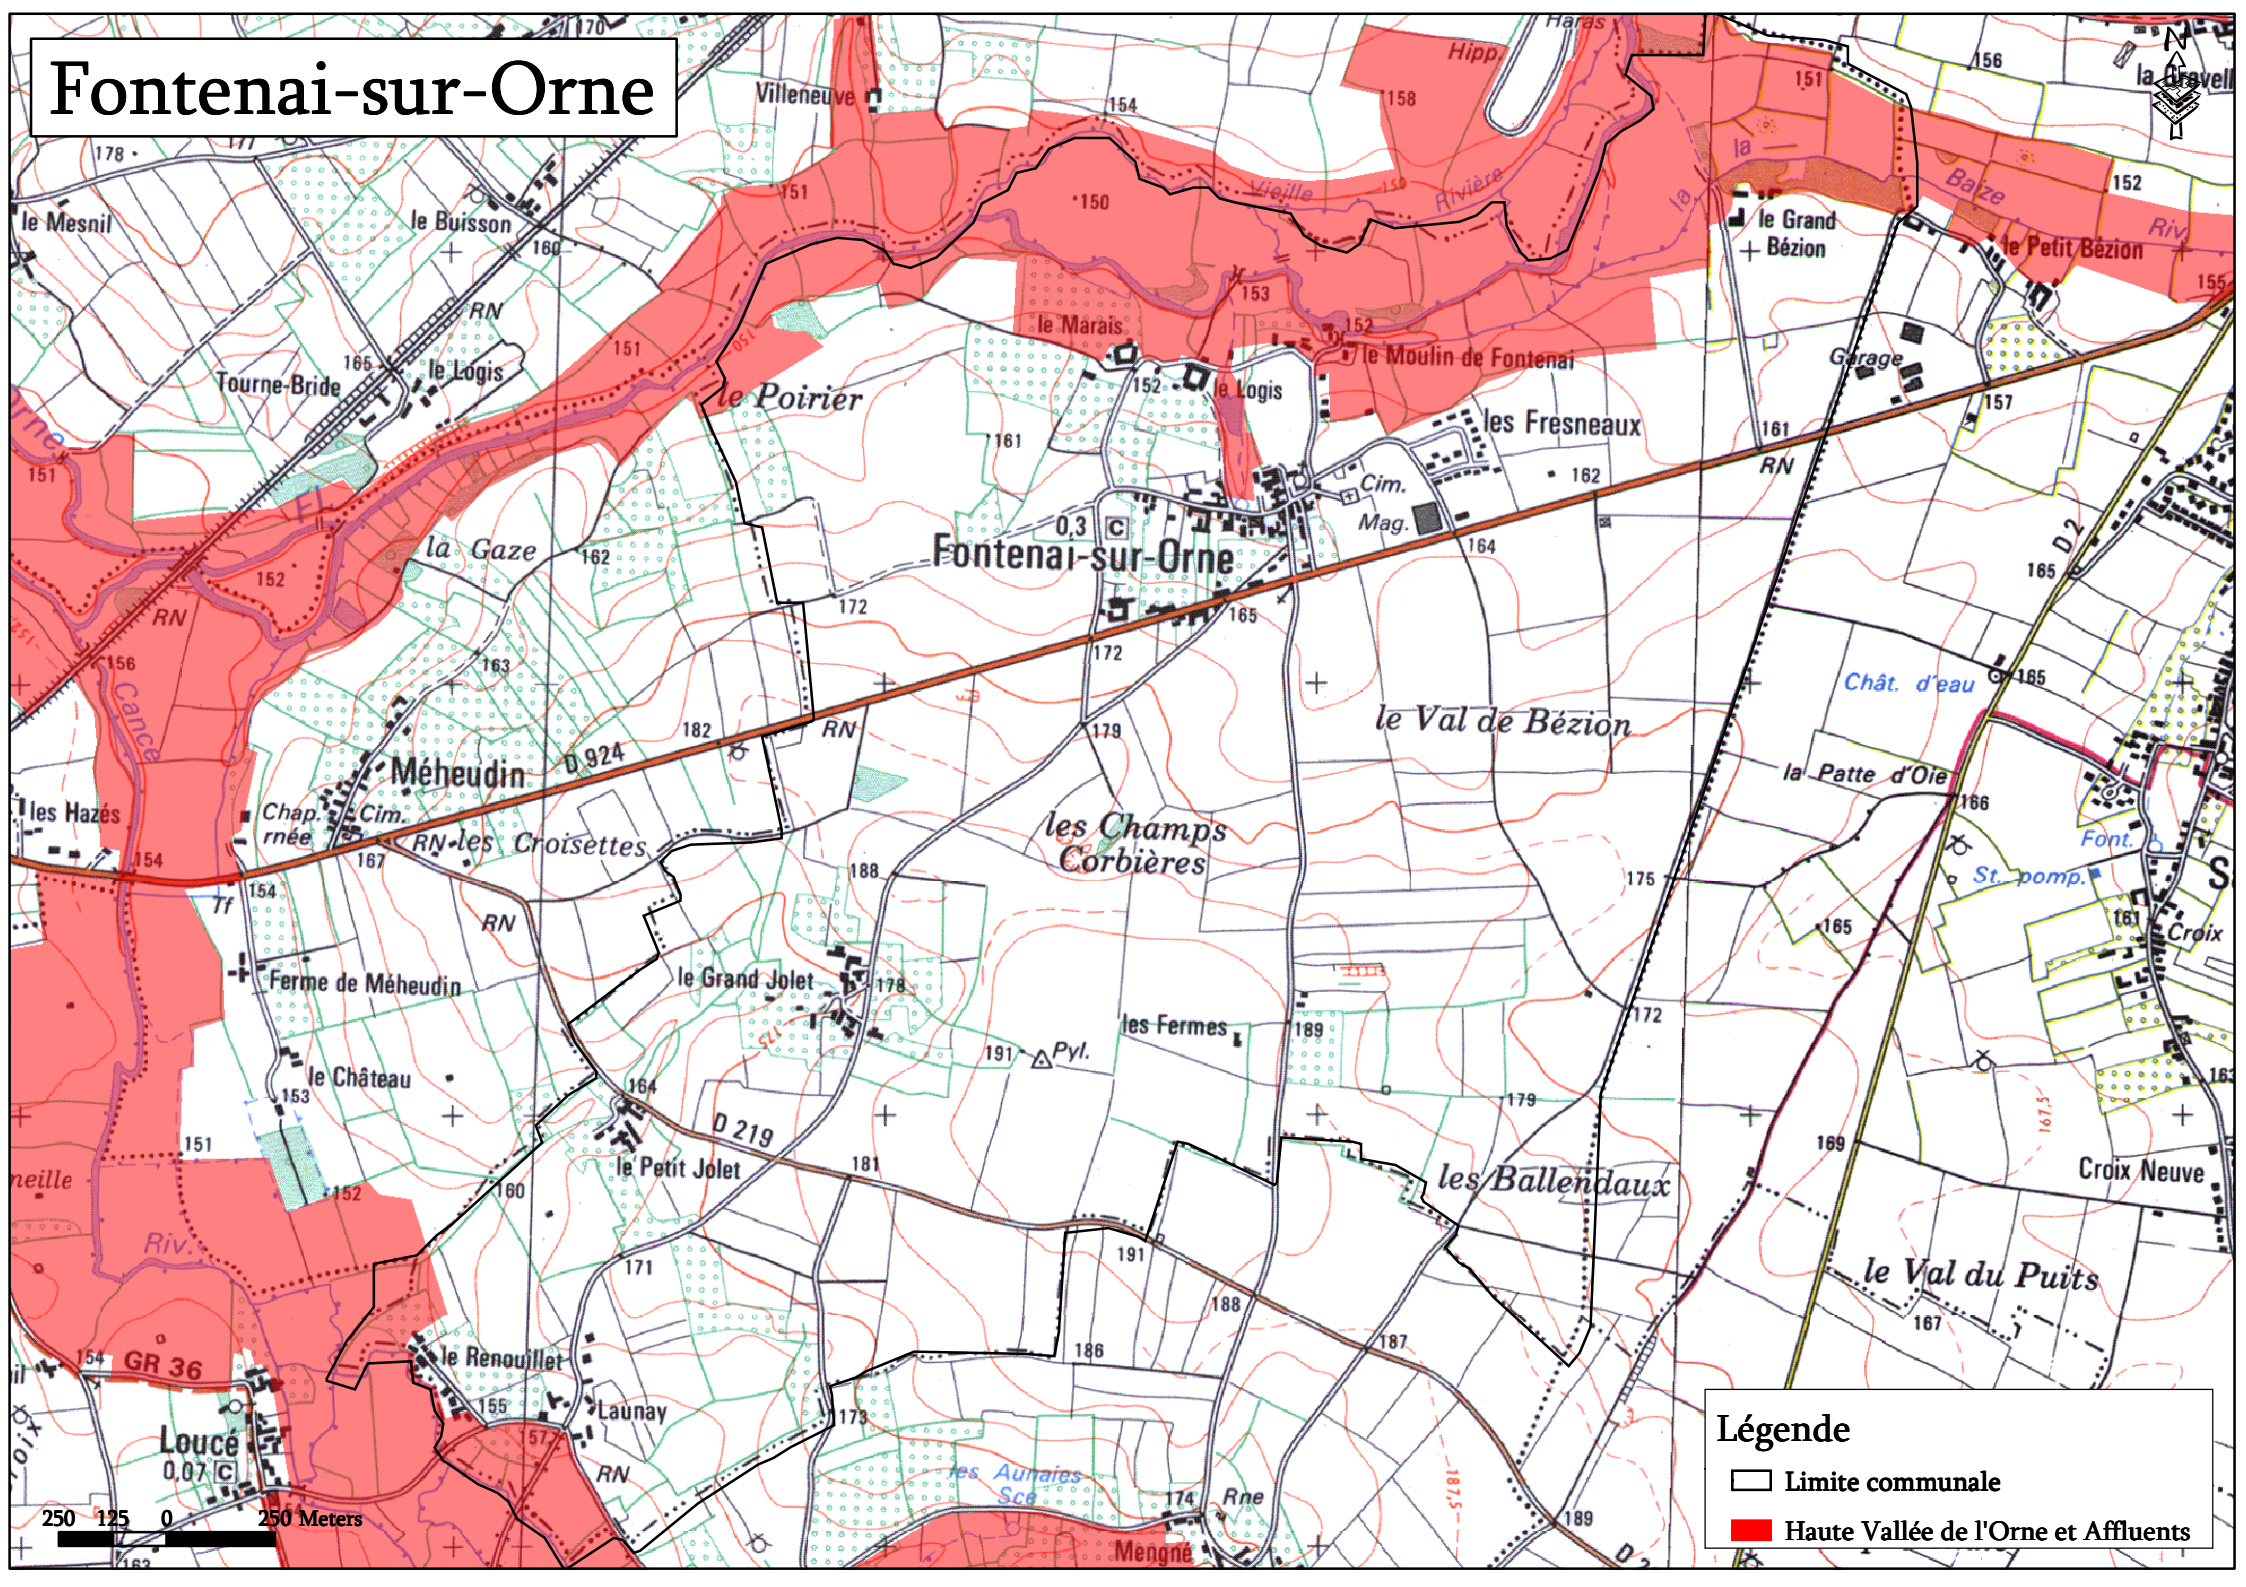

Fontenai-sur-Orne

Légende

- Limite communale
- Haute Vallée de l'Orne et Affluents

250 125 0 250 Meters