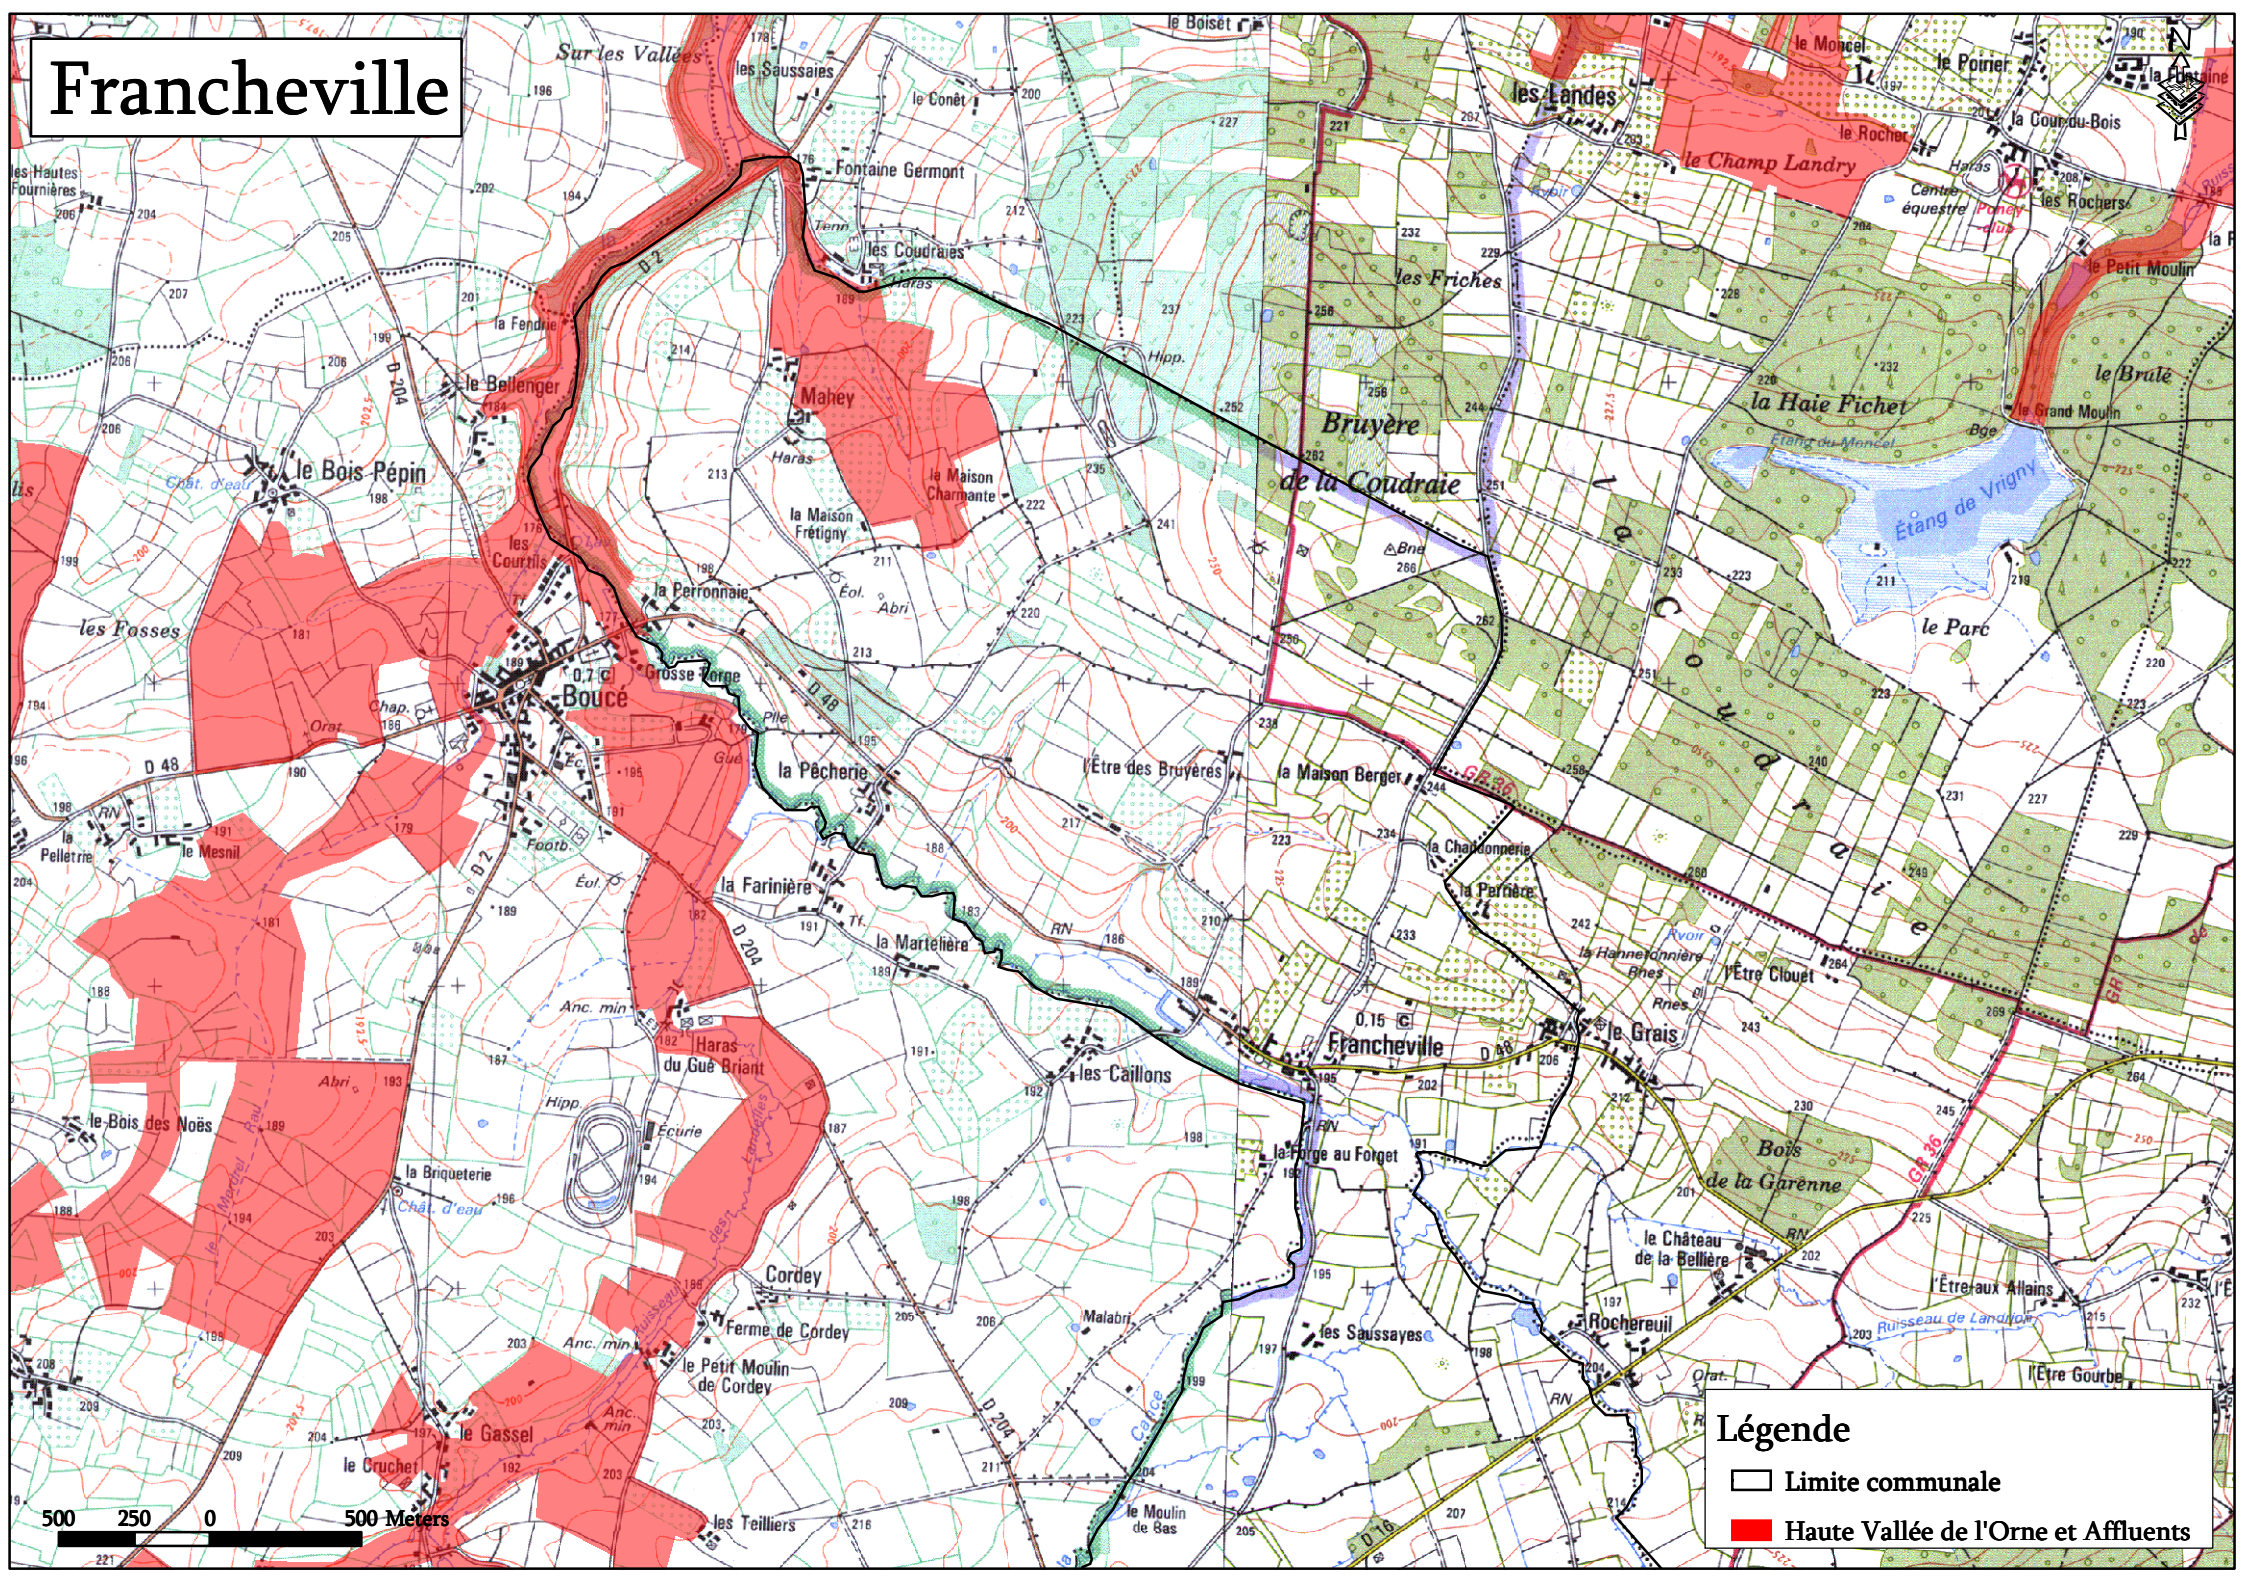

# Francheville

**Légende**

- Limite communale
- Haute Vallée de l'Orne et Affluents

500 250 0 500 Meters