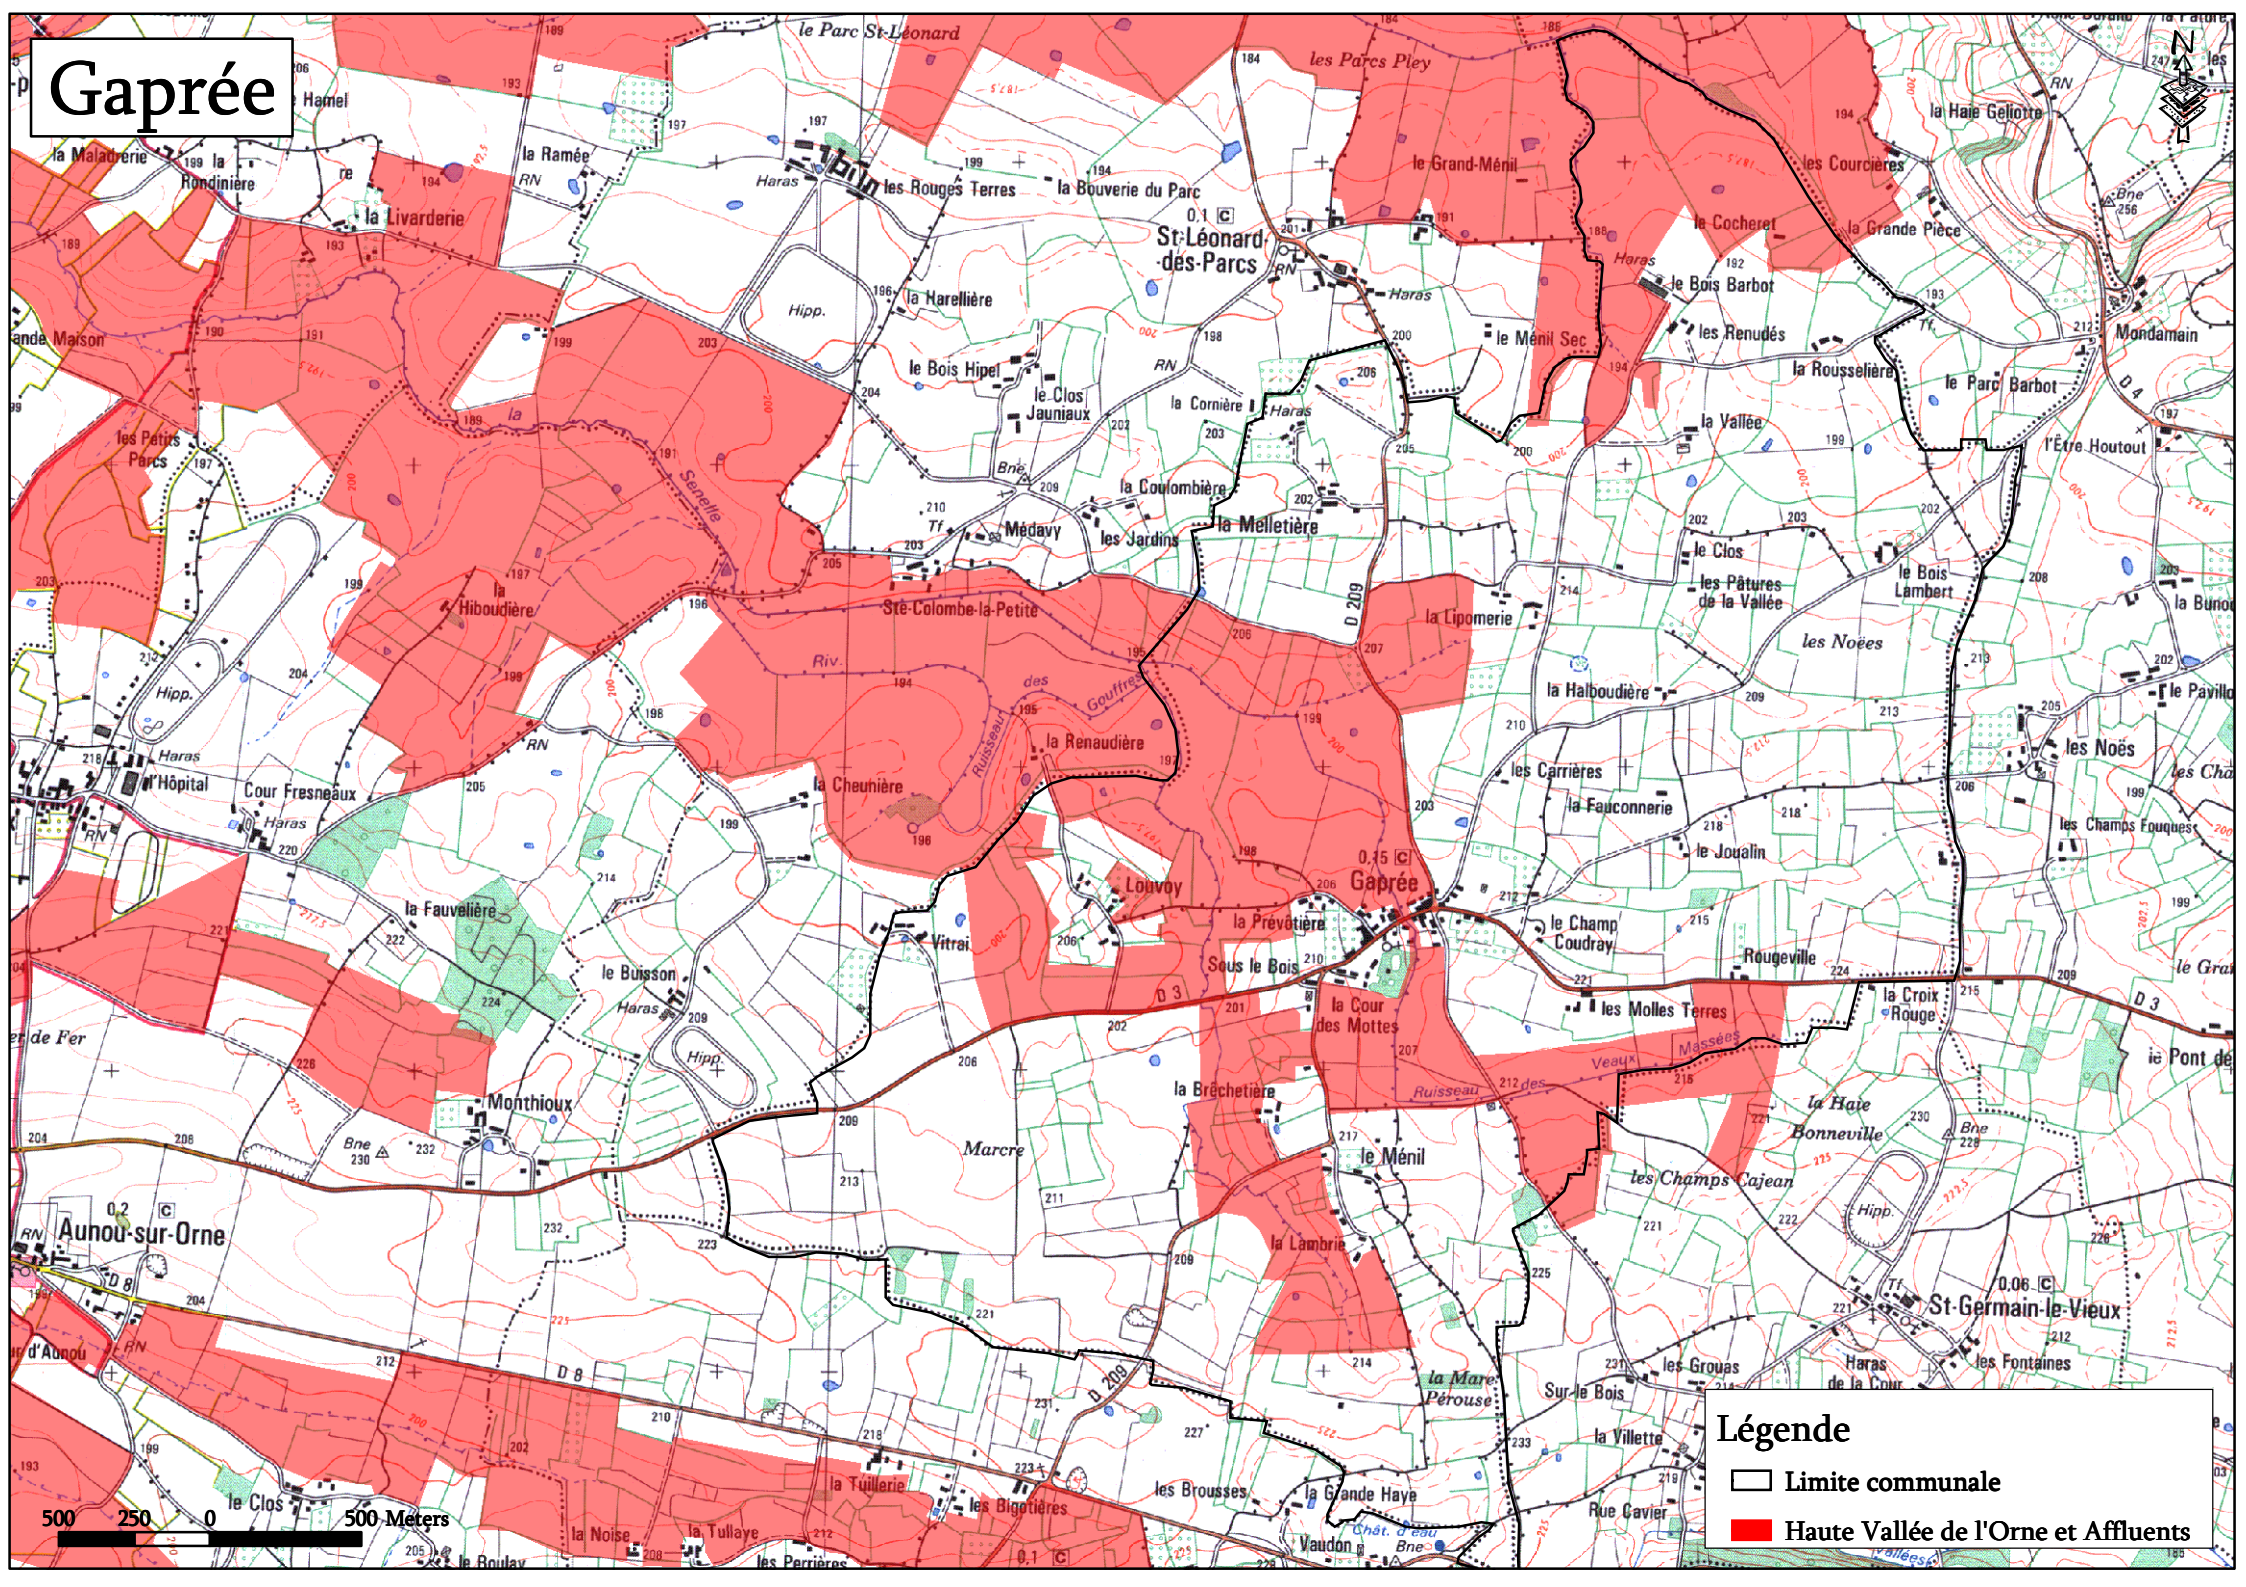

Gaprée

Légende

-  Limite communale
-  Haute Vallée de l'Orne et Affluents

500 250 0 500 Mètres