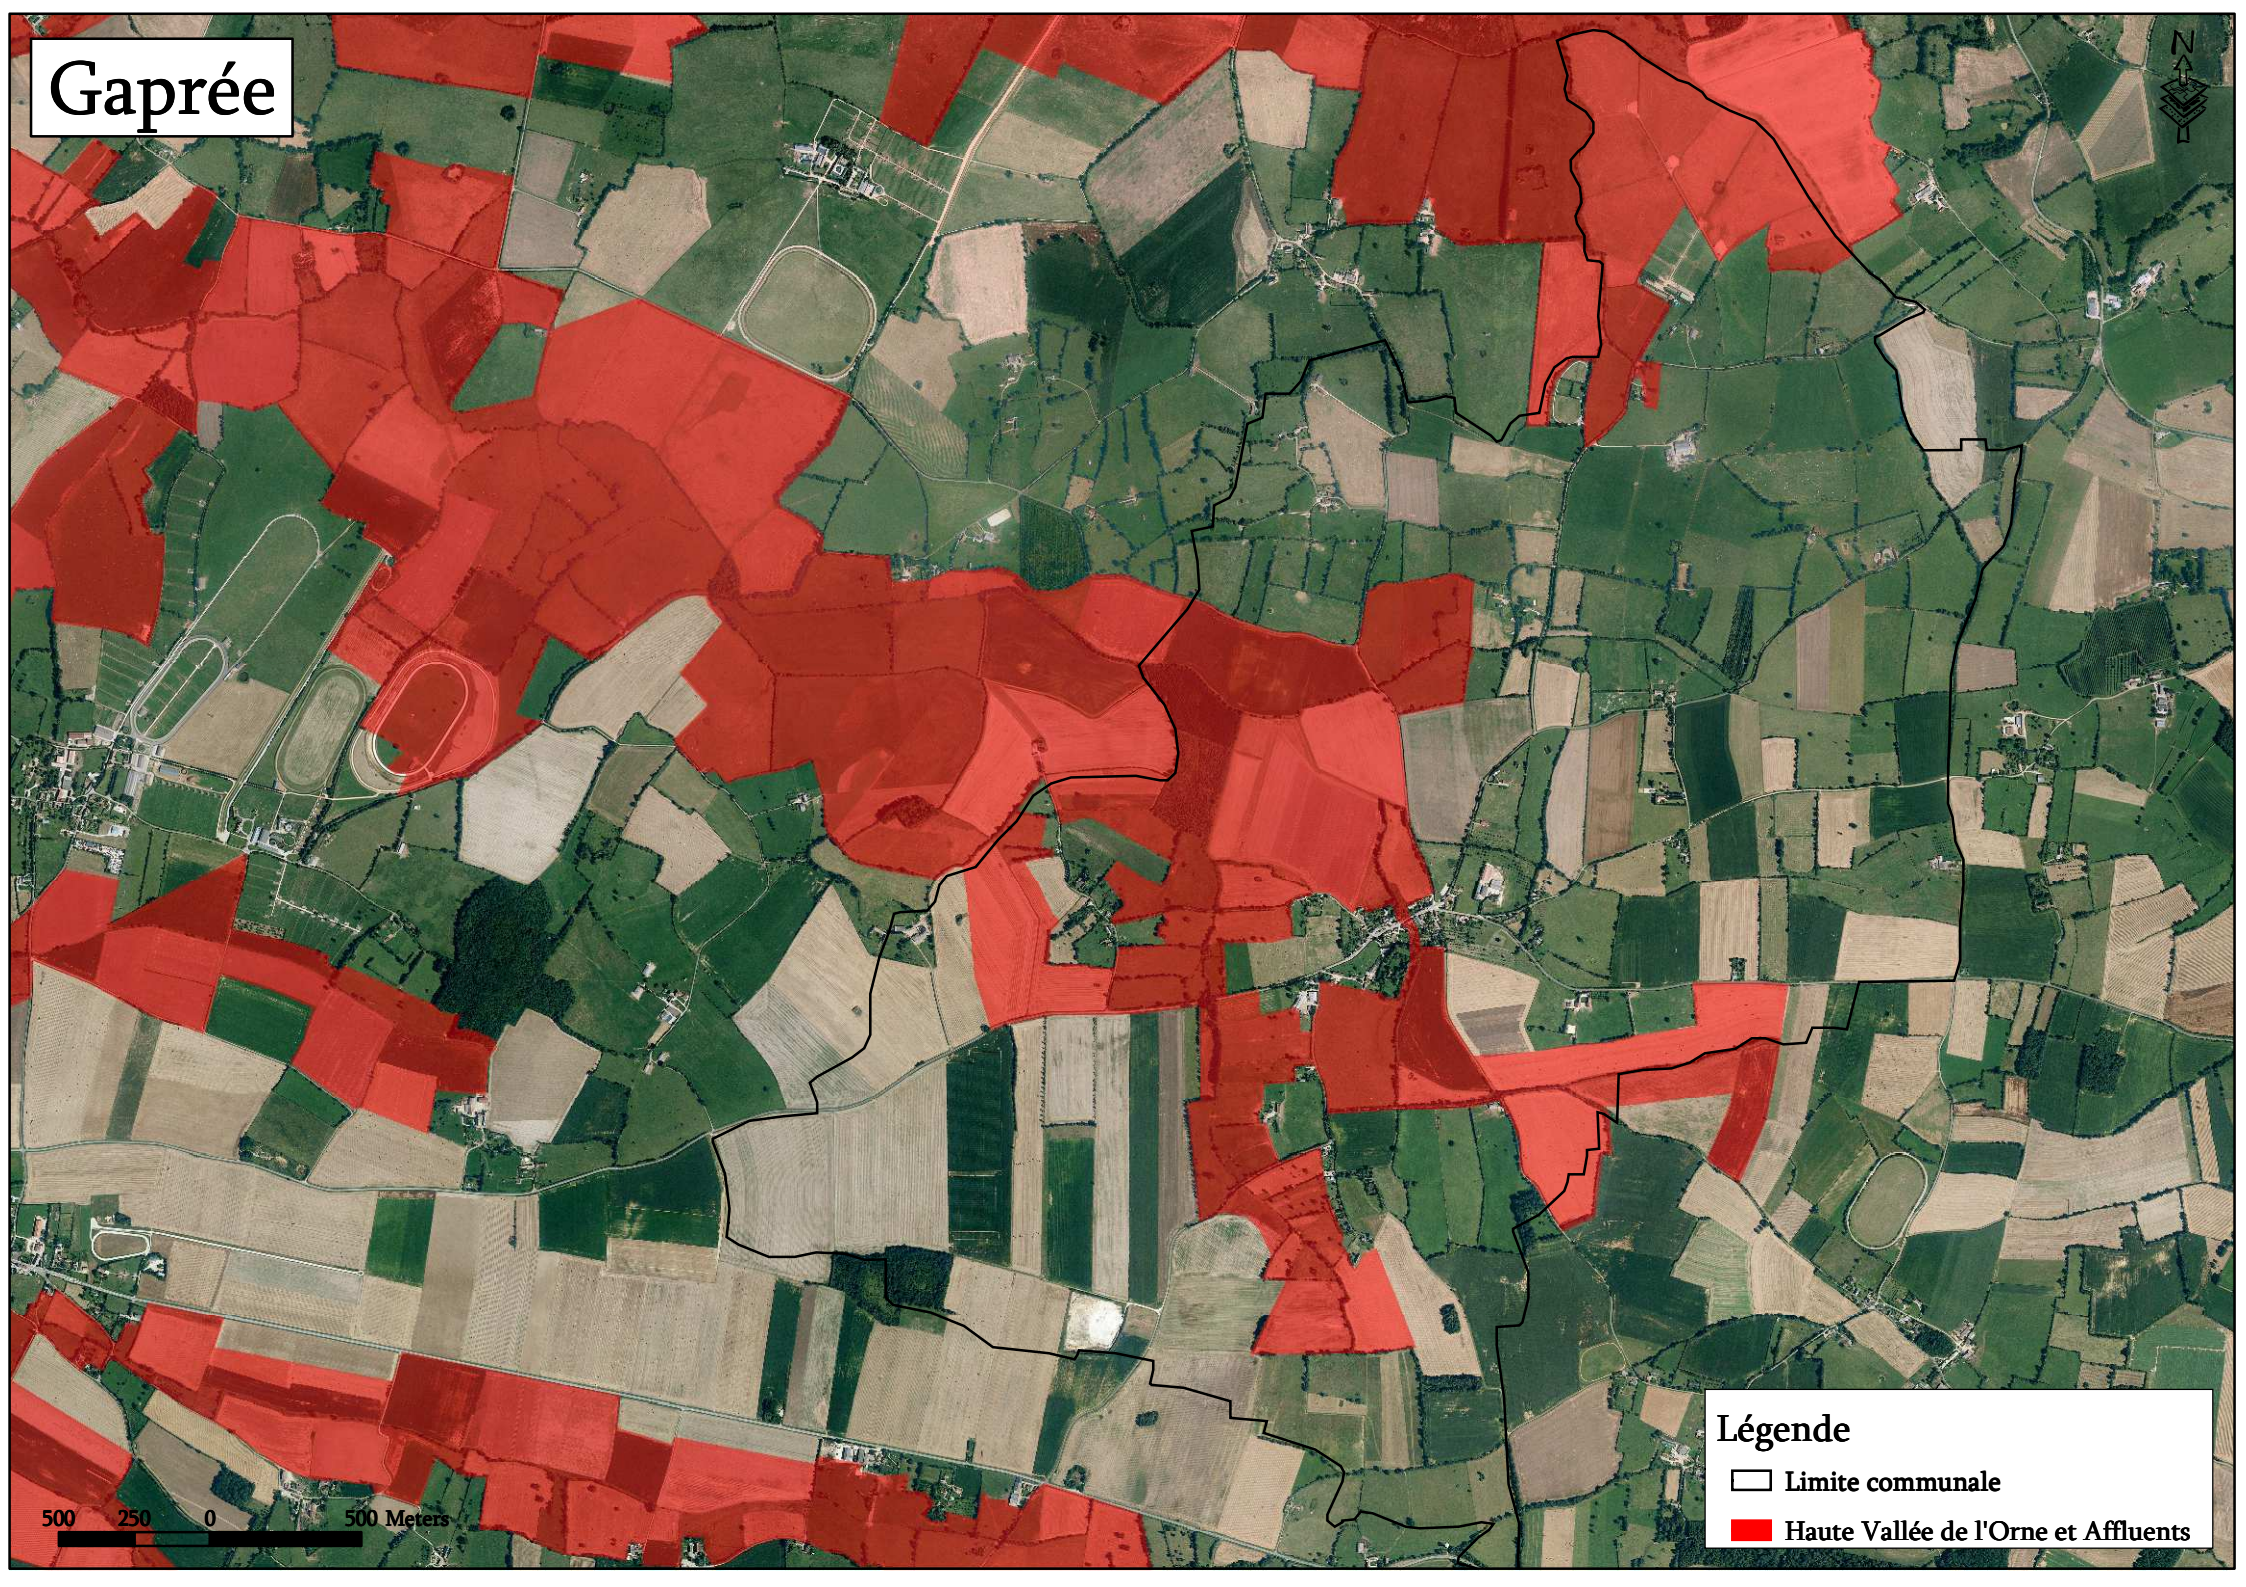

Gaprée

500 250 0 500 Meters

Légende

-  Limite communale
-  Haute Vallée de l'Orne et Affluents