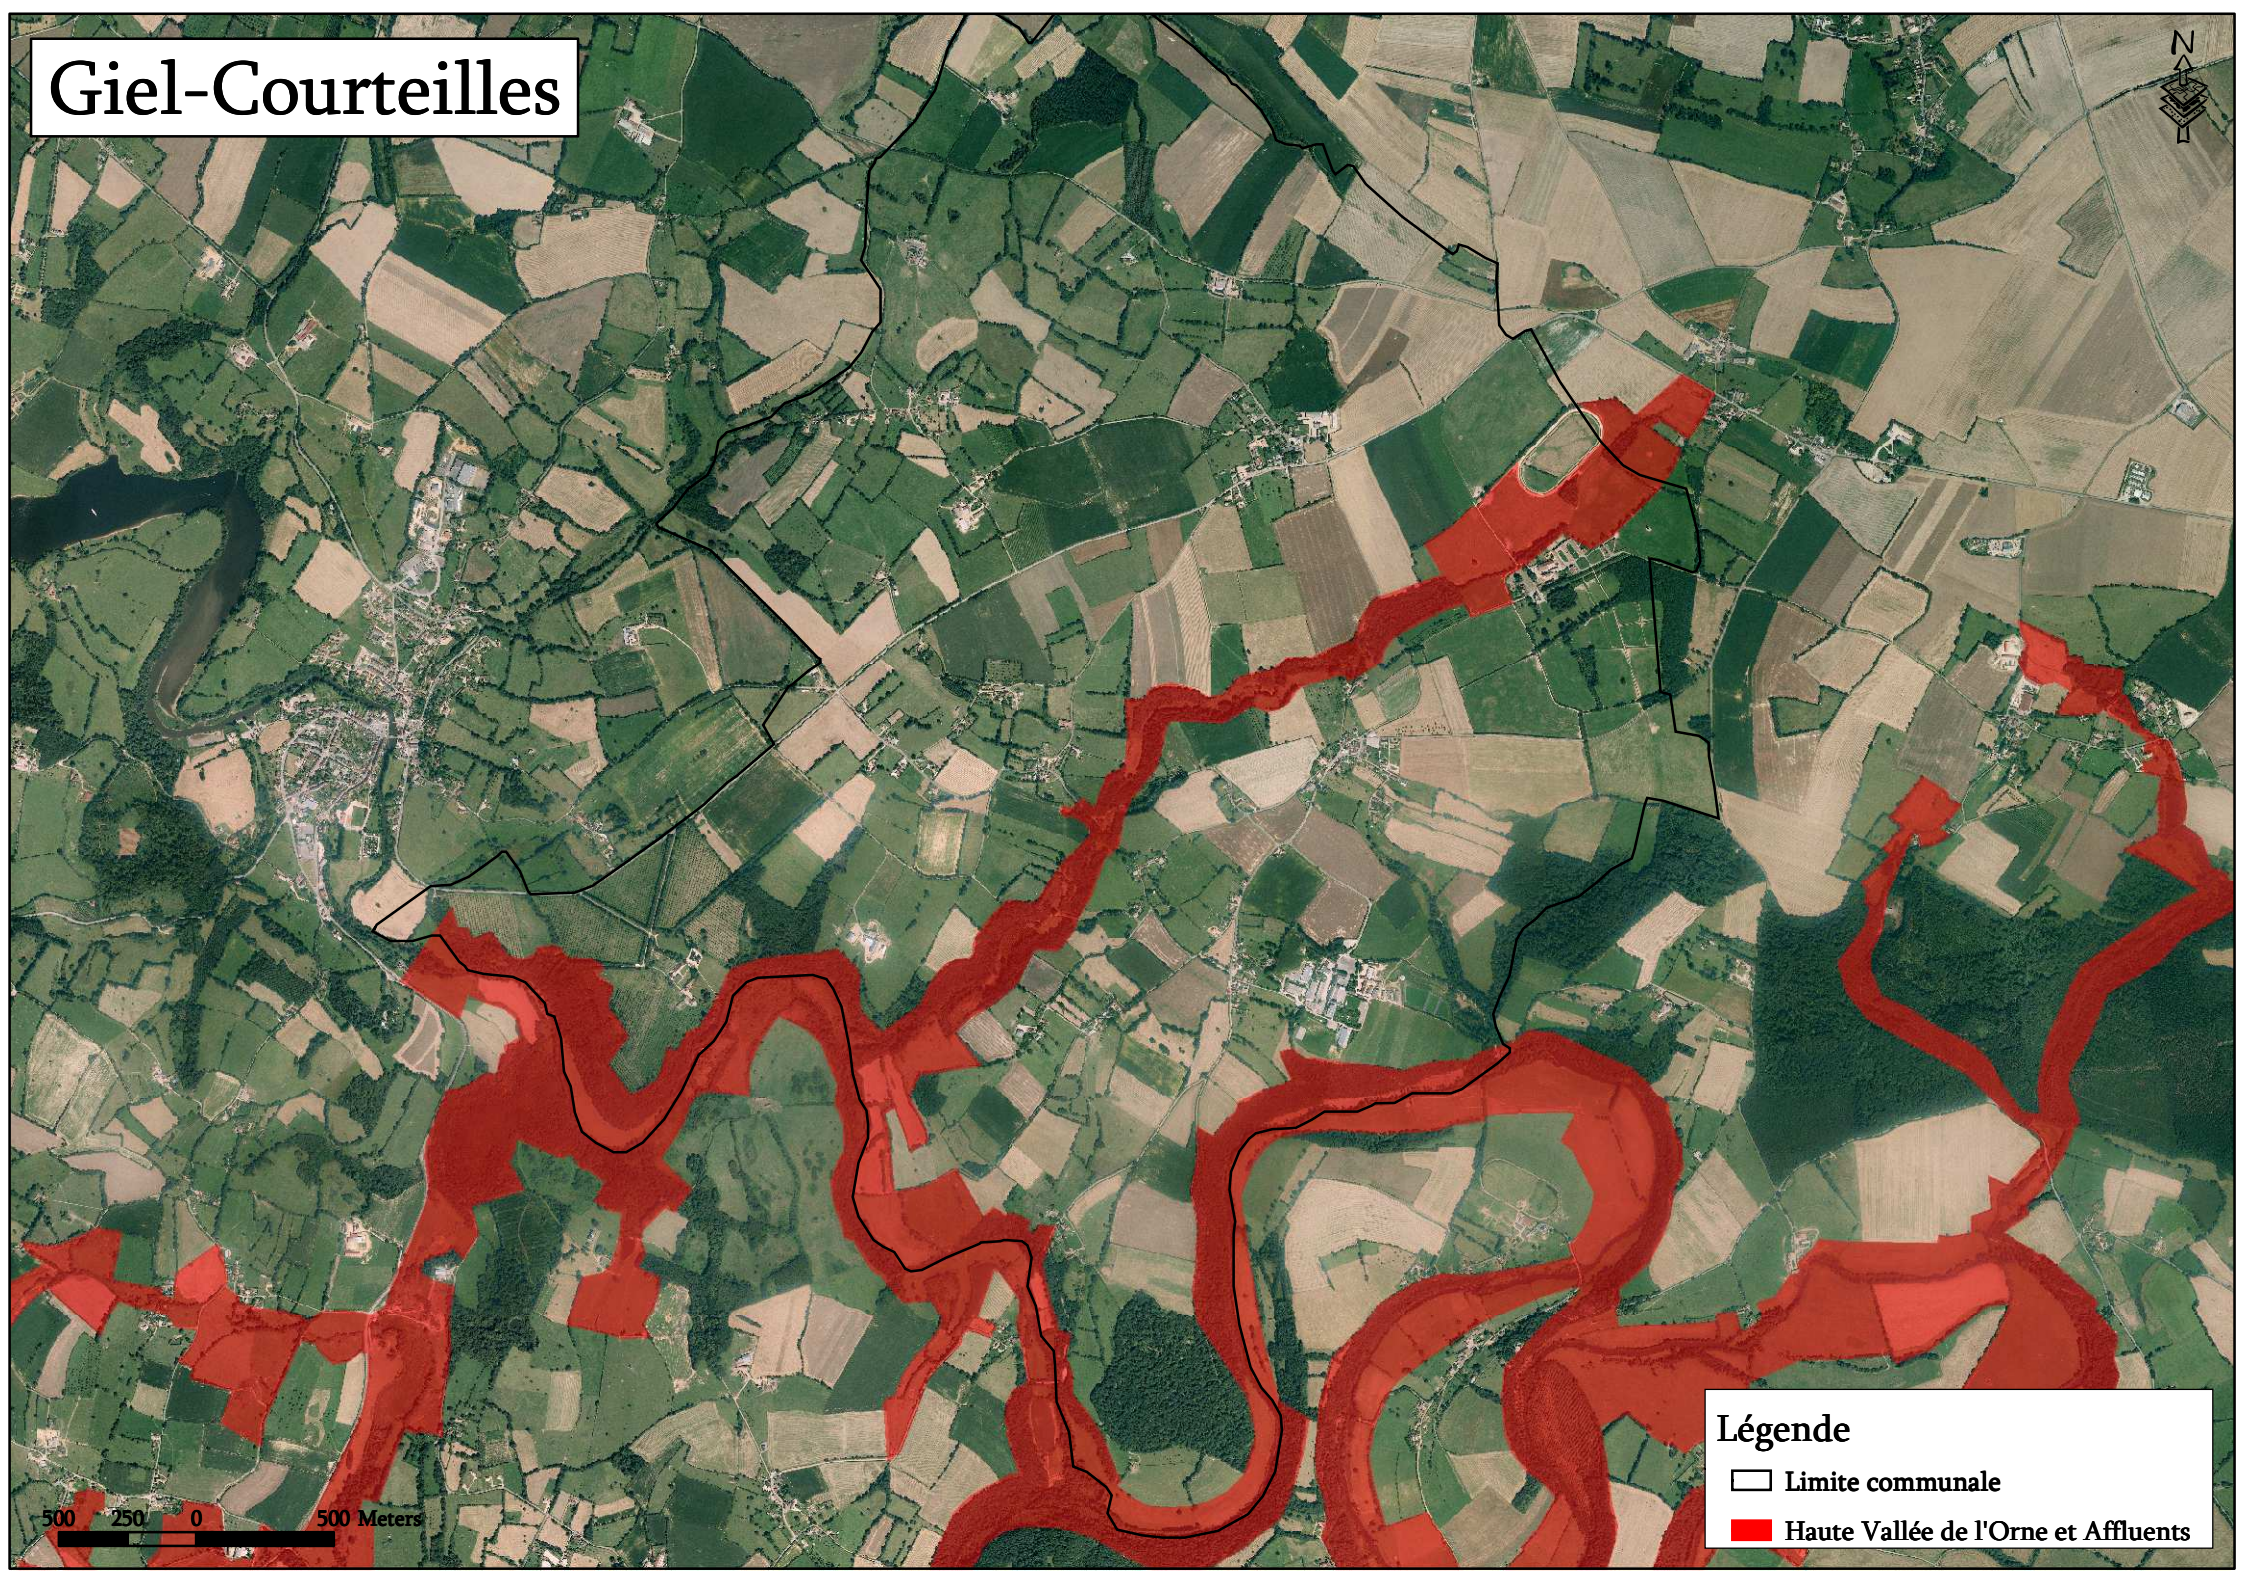

# Giel-Courteilles

500 250 0 500 Meters

**Légende**

-  Limite communale
-  Haute Vallée de l'Orne et Affluents