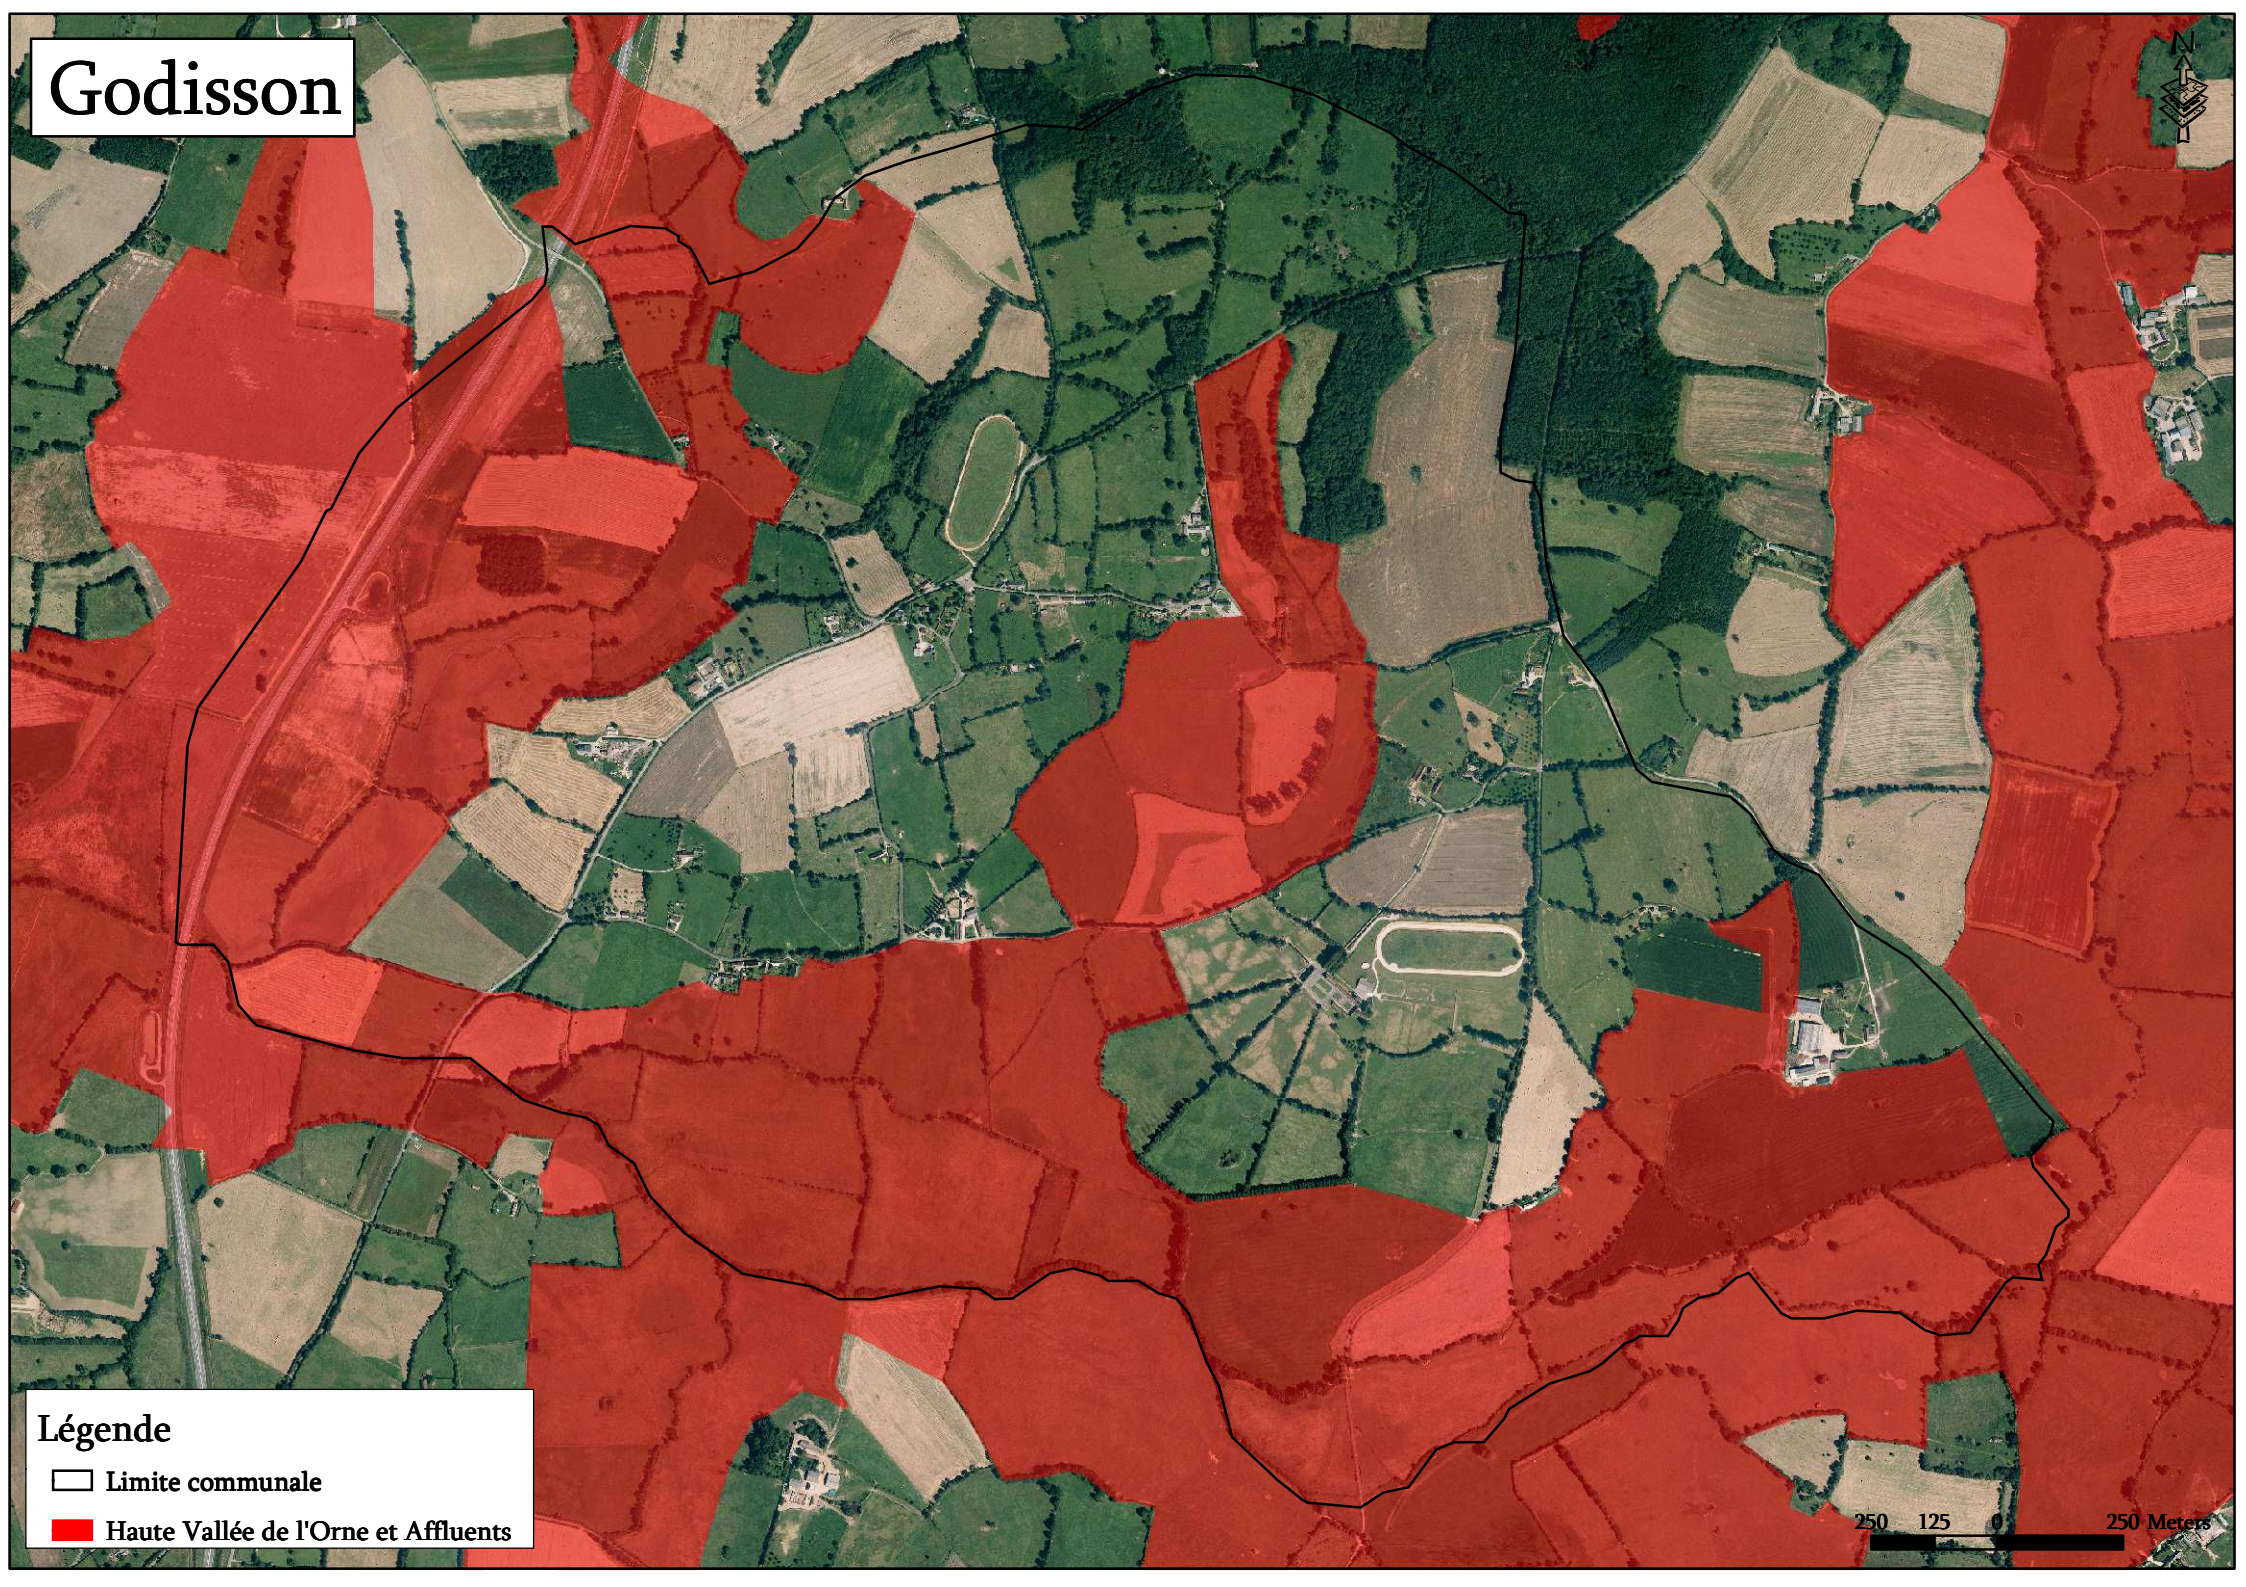

Godisson

Légende

-  Limite communale
-  Haute Vallée de l'Orne et Affluents

250 125 0 250 Meters