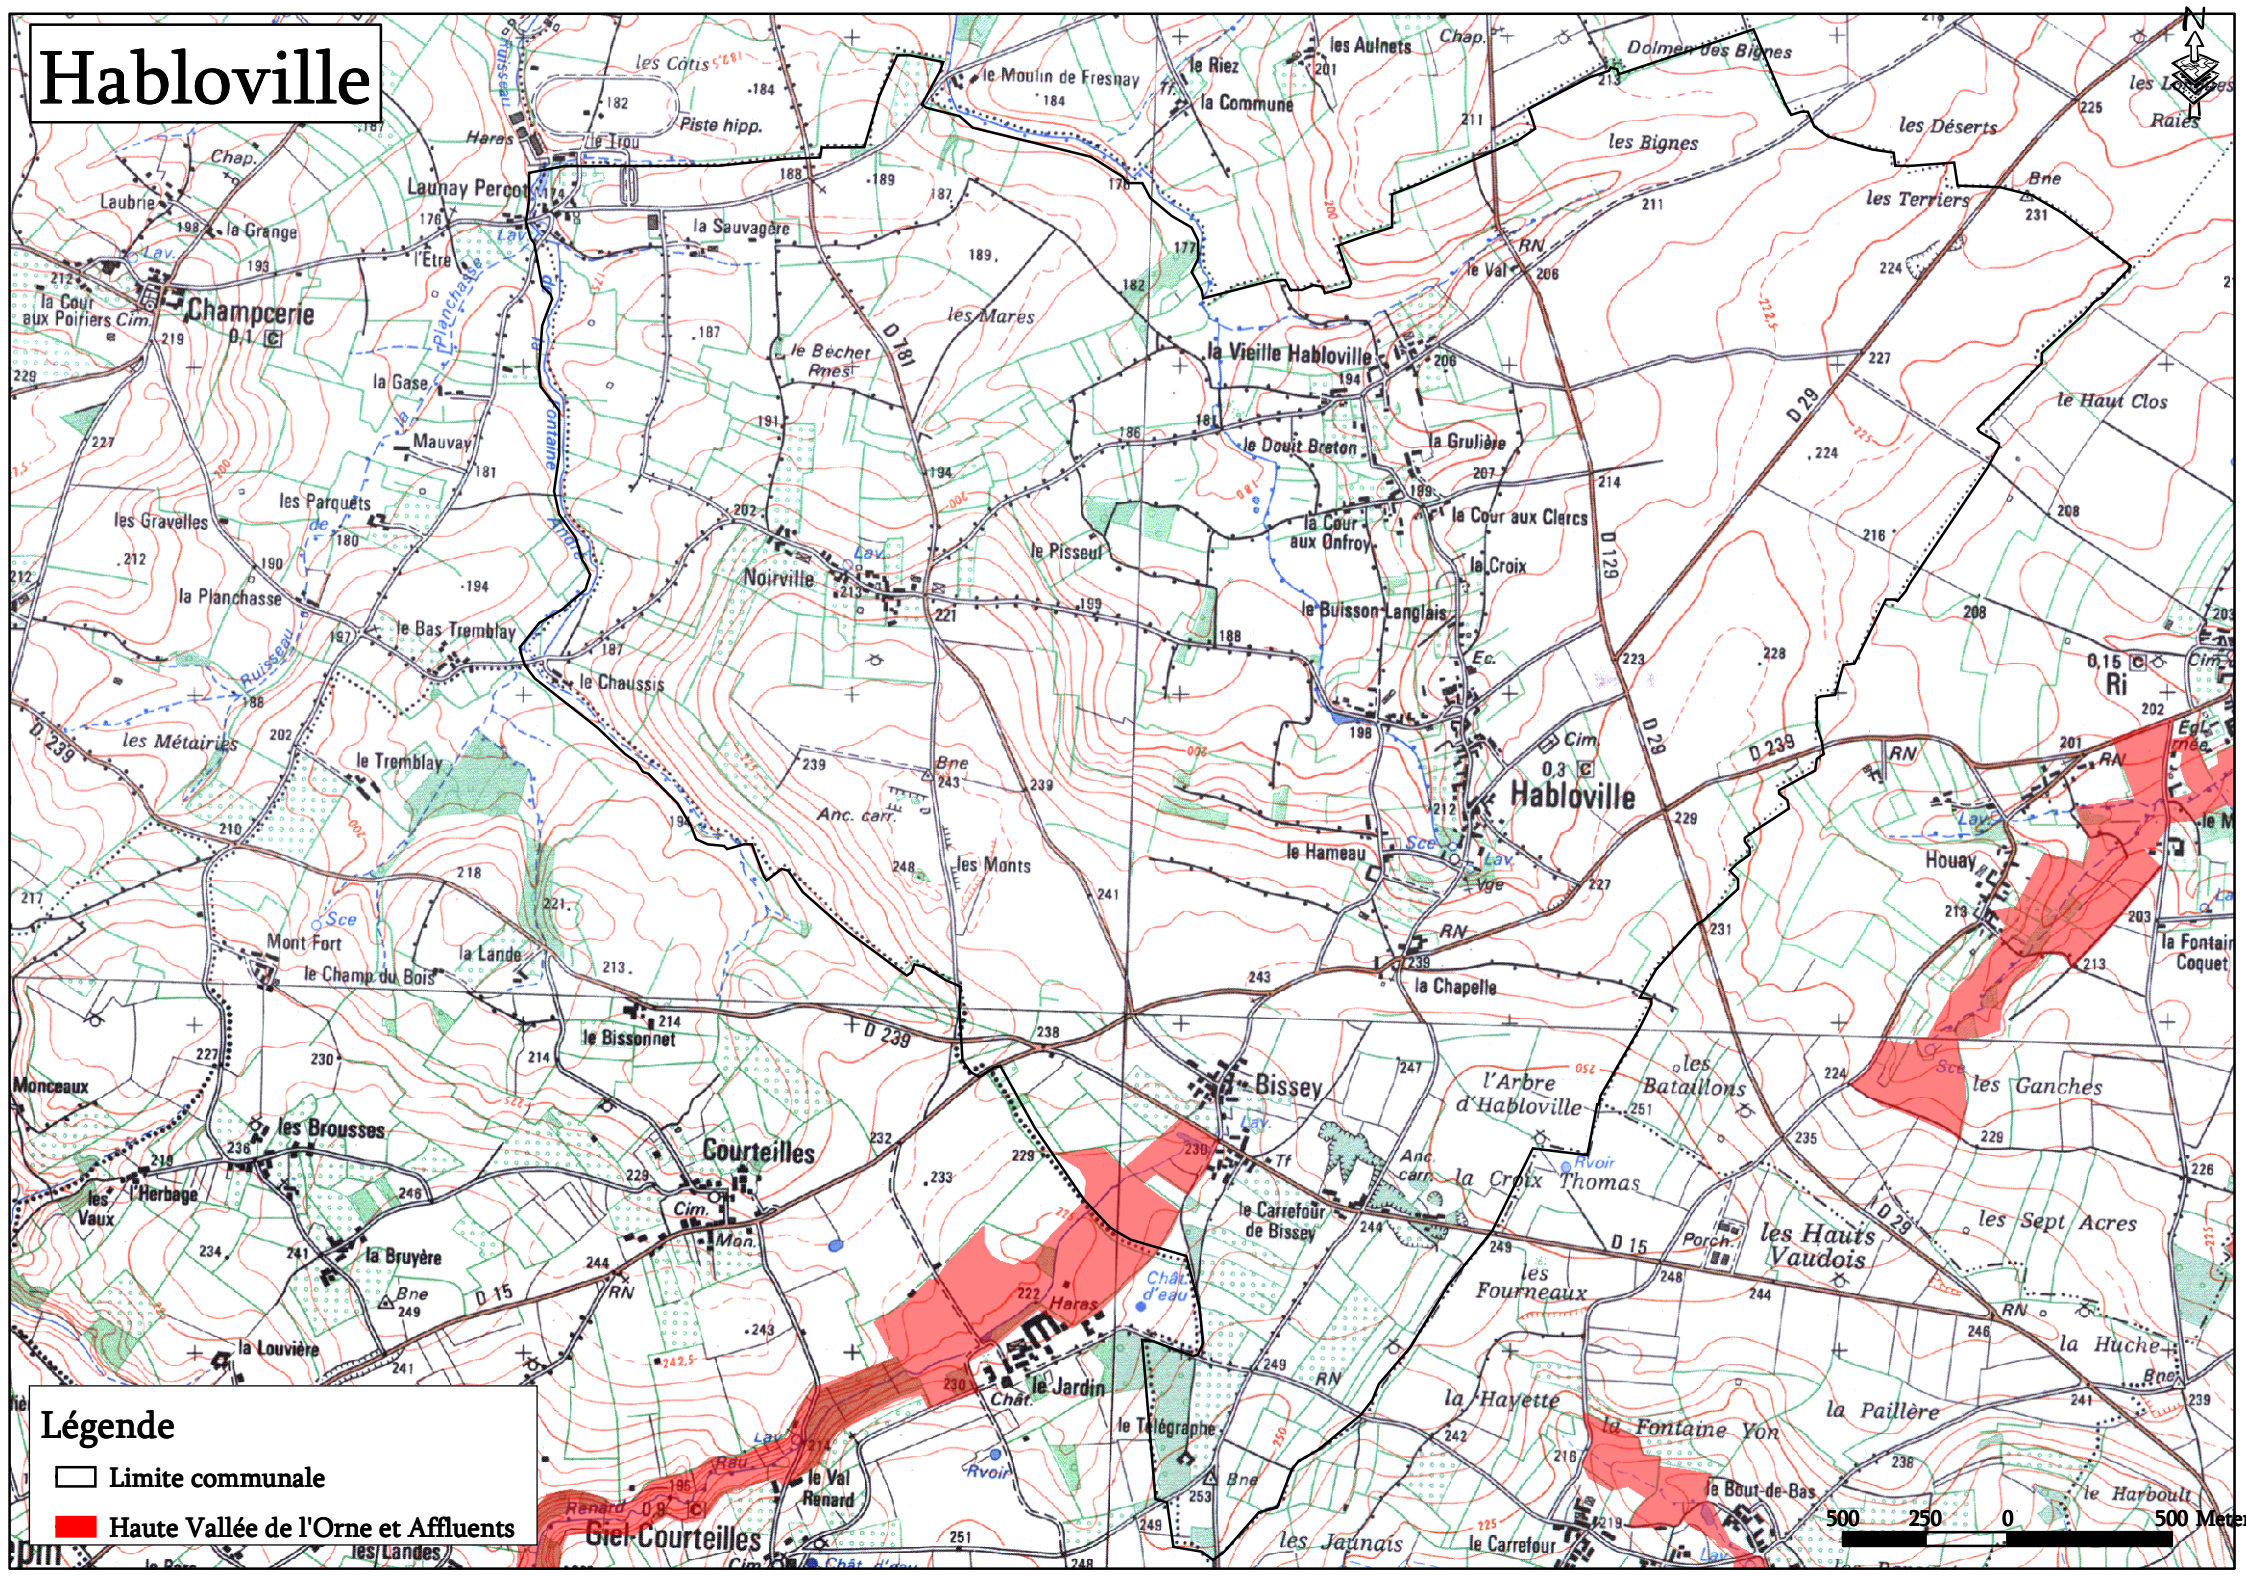

Habloville

Légende

- Limite communale
- Haute Vallée de l'Orne et Affluents

500 250 0 500 Mètres