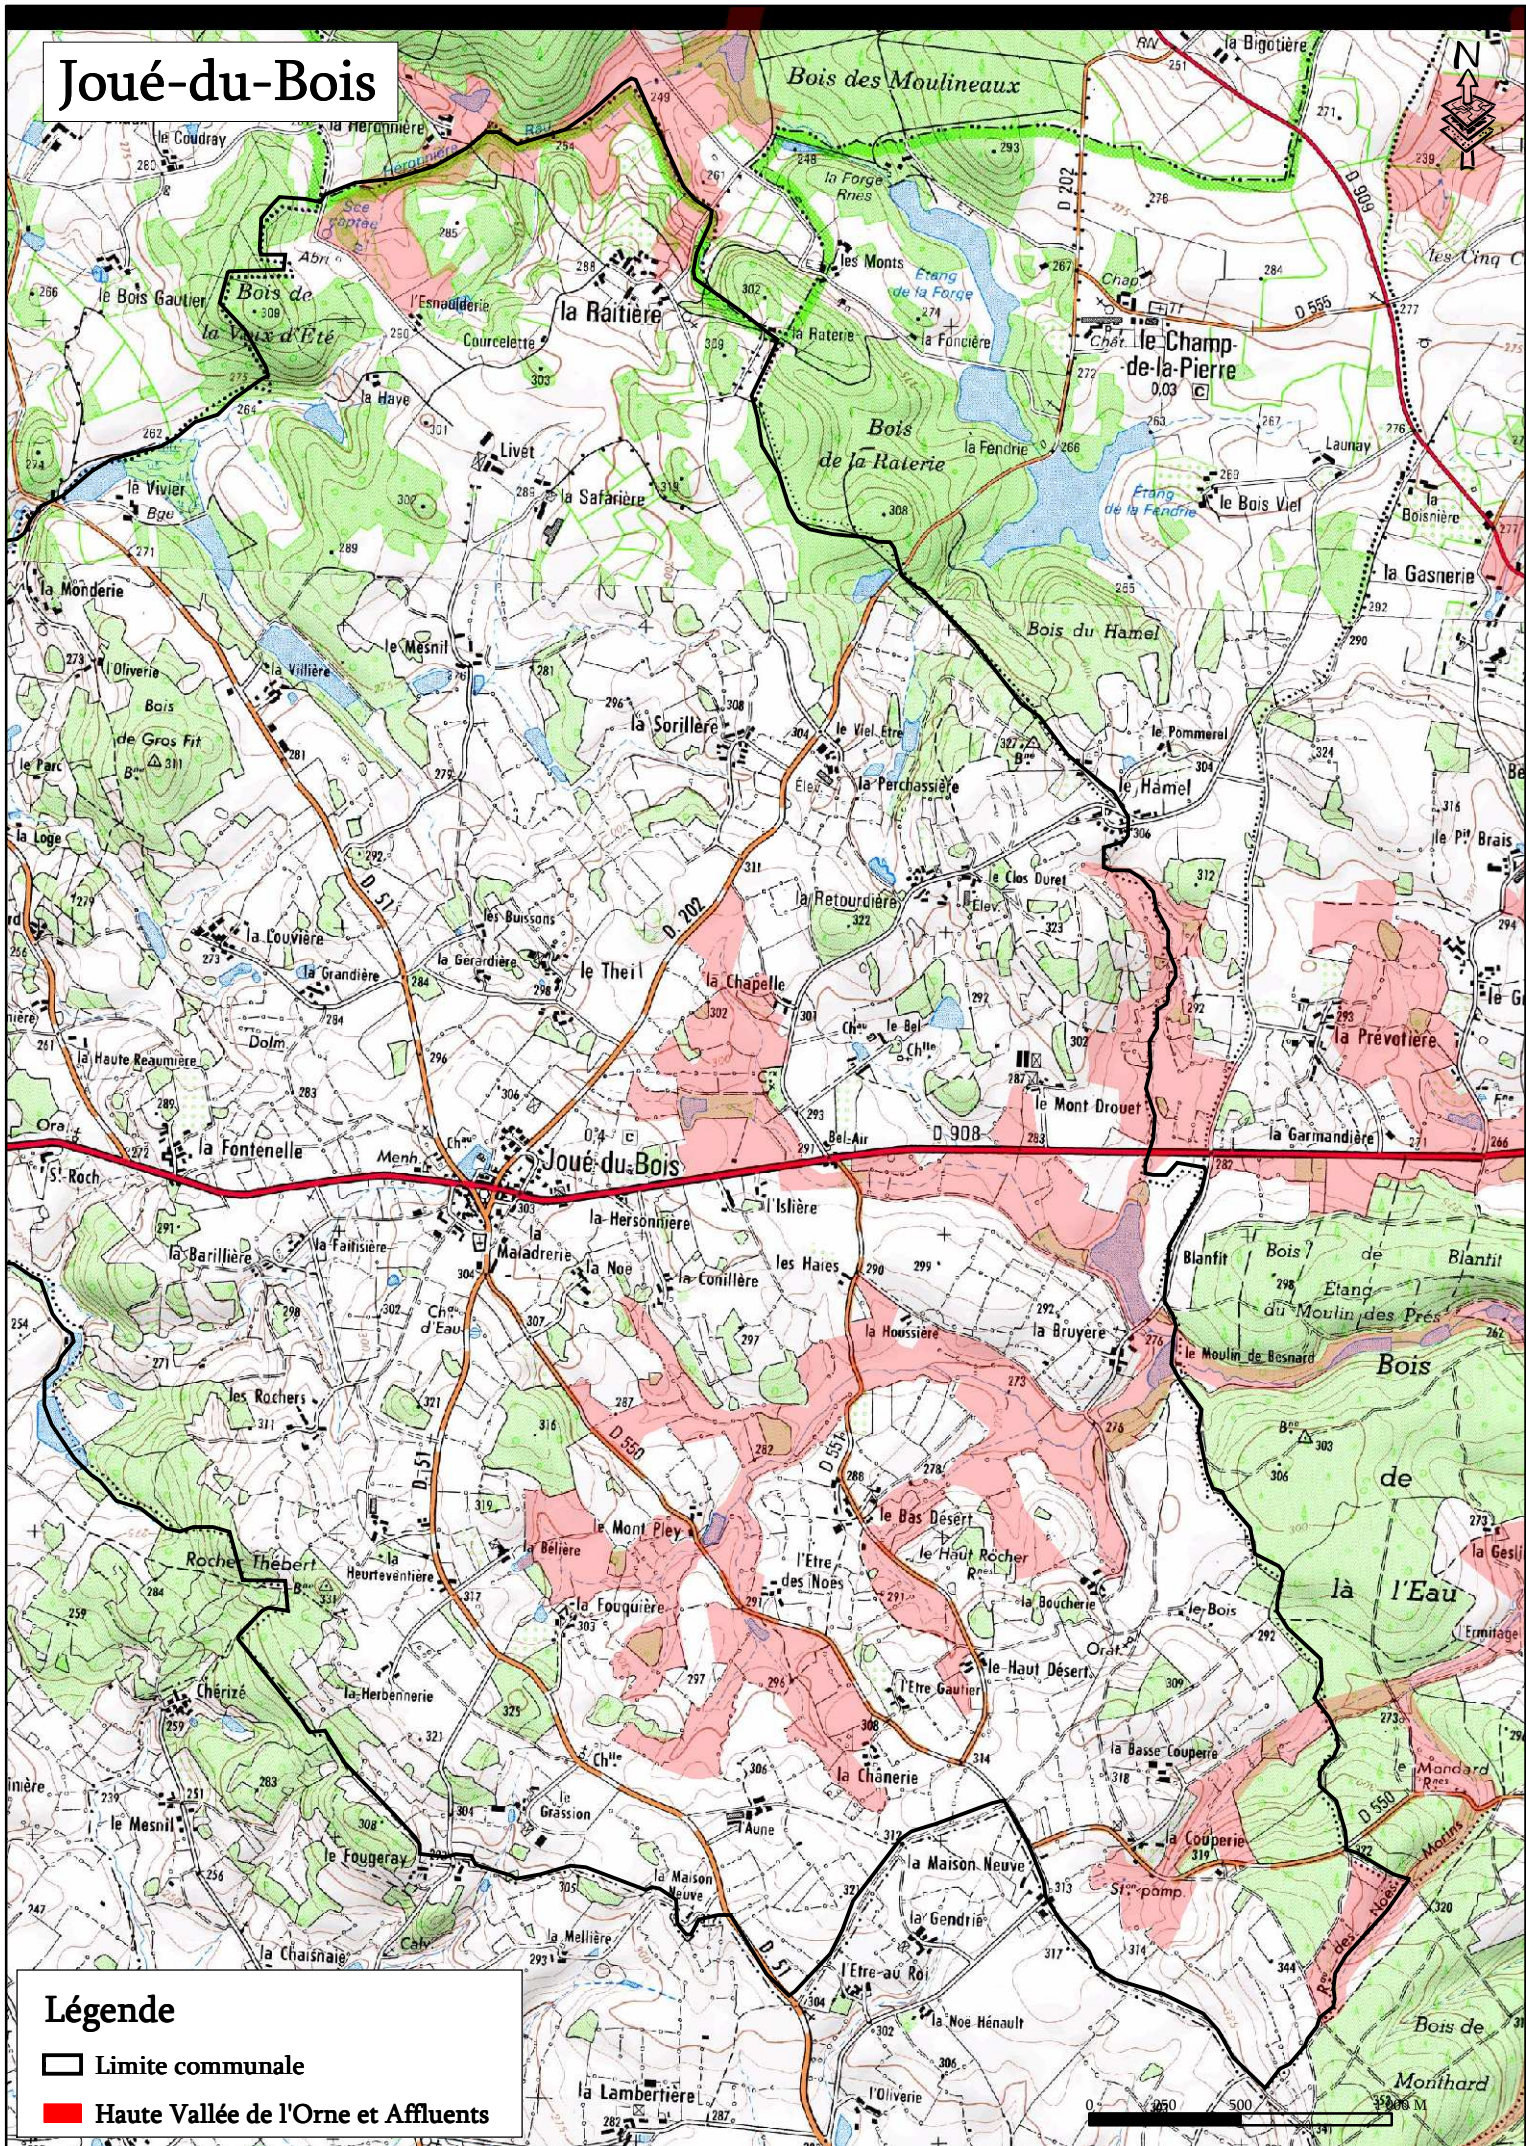

Joué-du-Bois

Légende

- ▭ Limite communale
- ▬ Haute Vallée de l'Orne et Affluents

0 250 500 35000 M