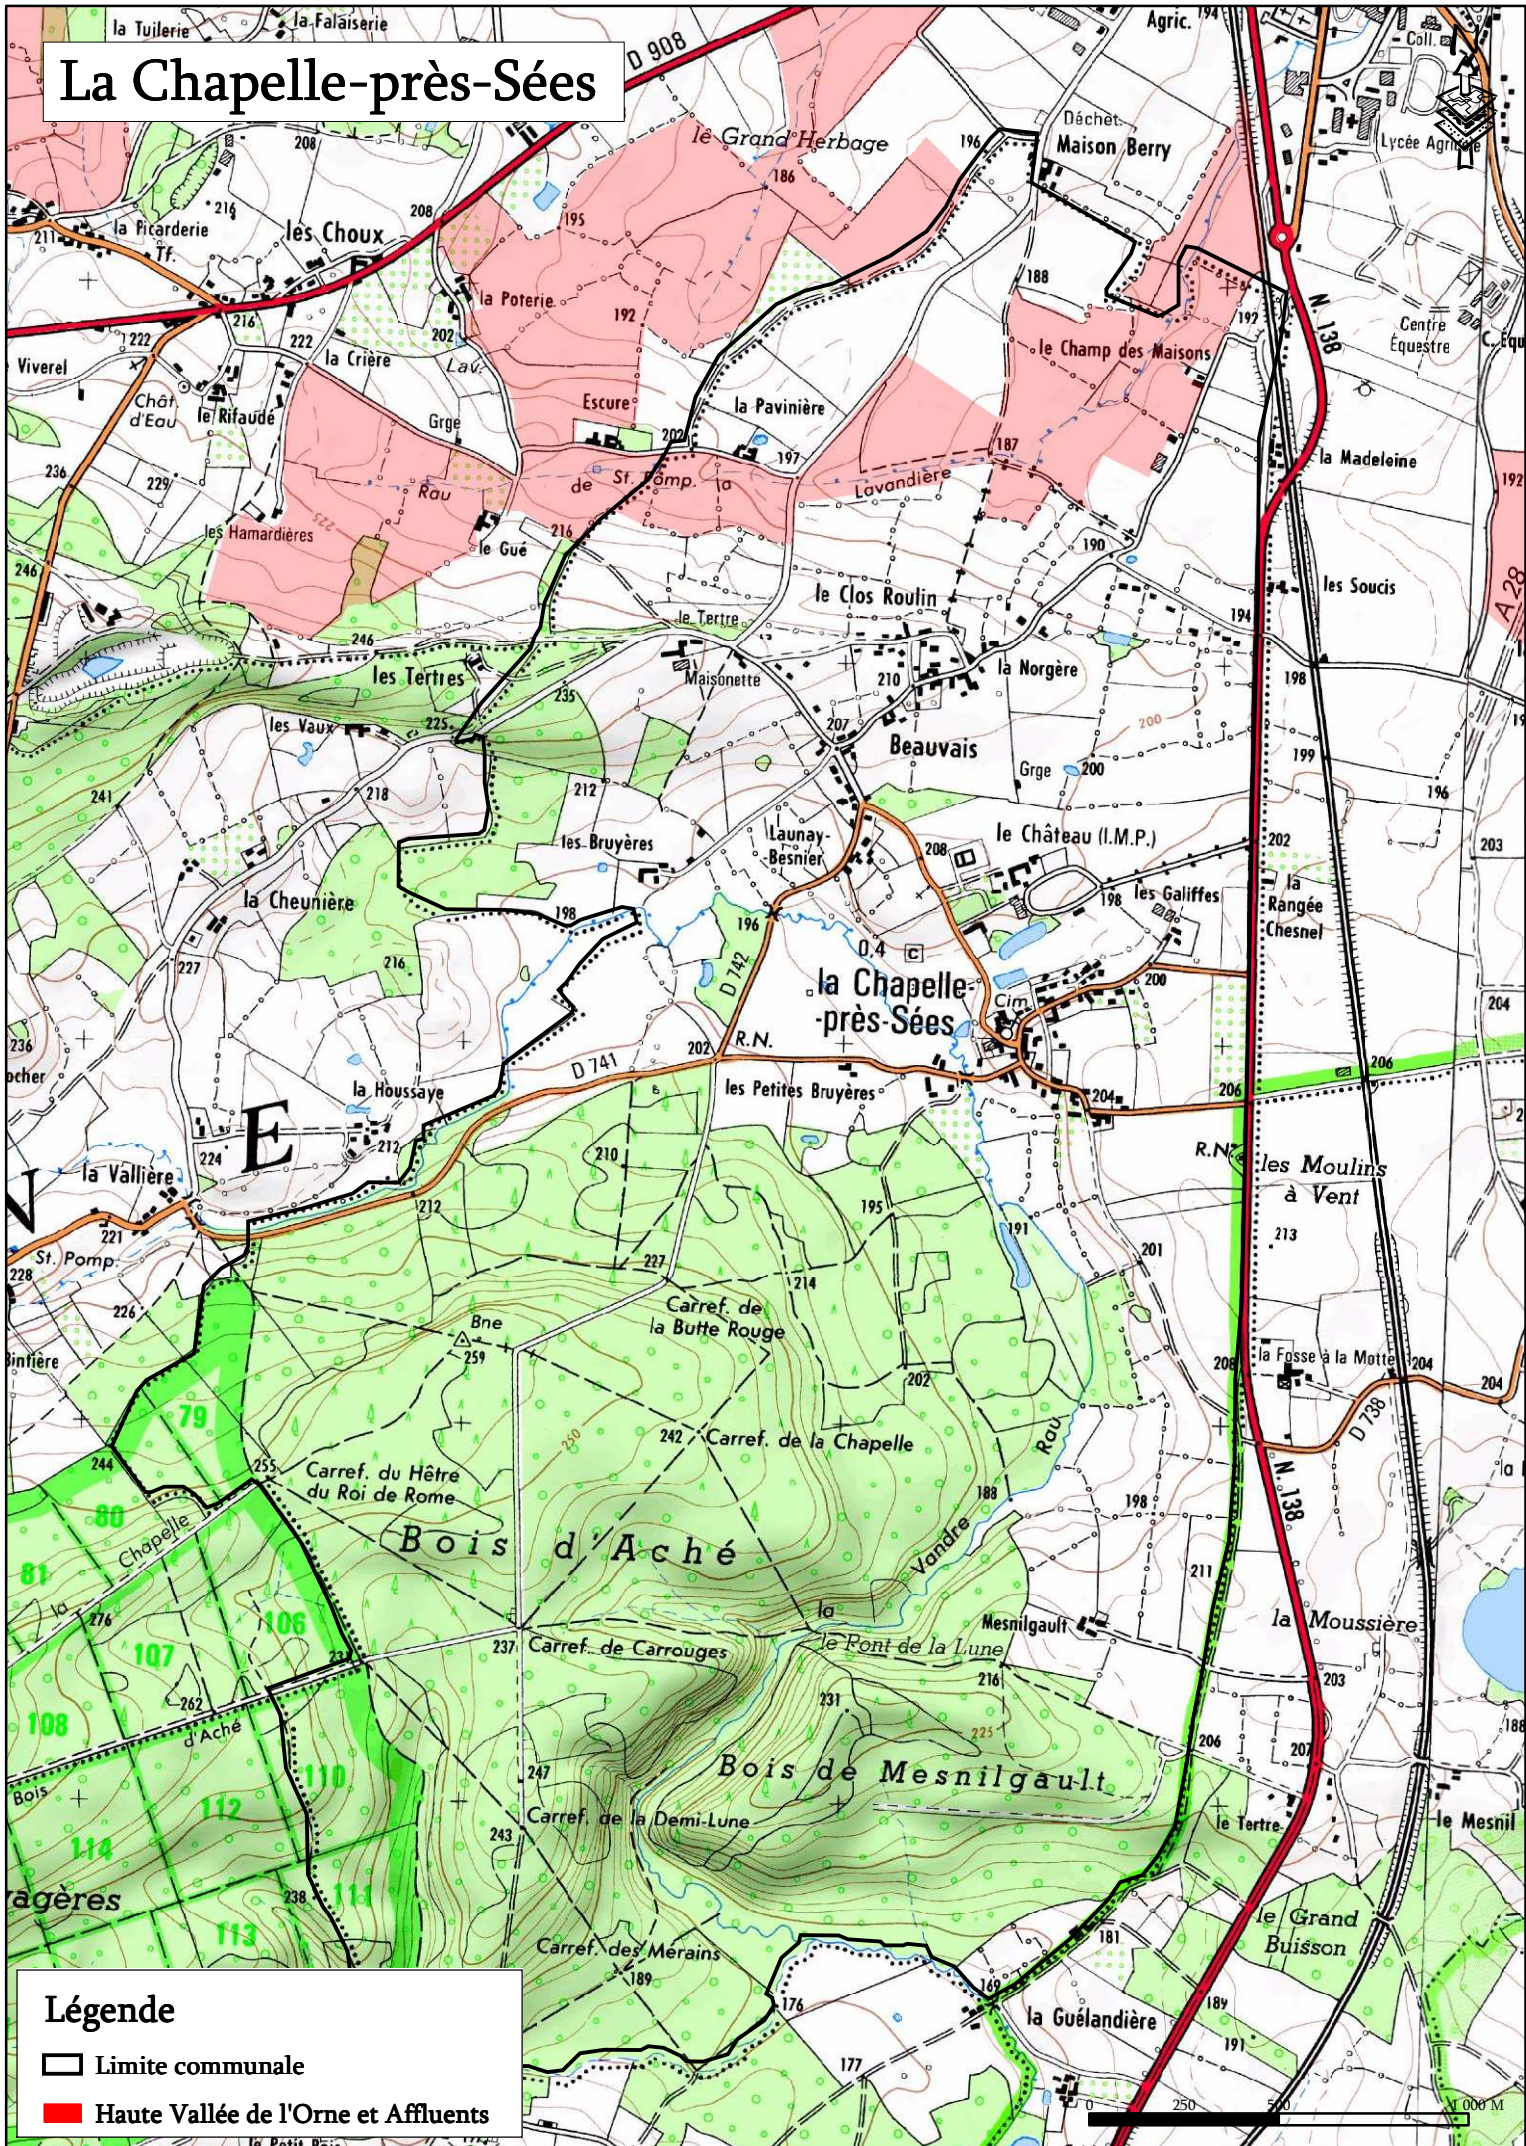

La Chapelle-près-Sées

Légende

- Limite communale
- Haute Vallée de l'Orne et Affluents

1:000 M