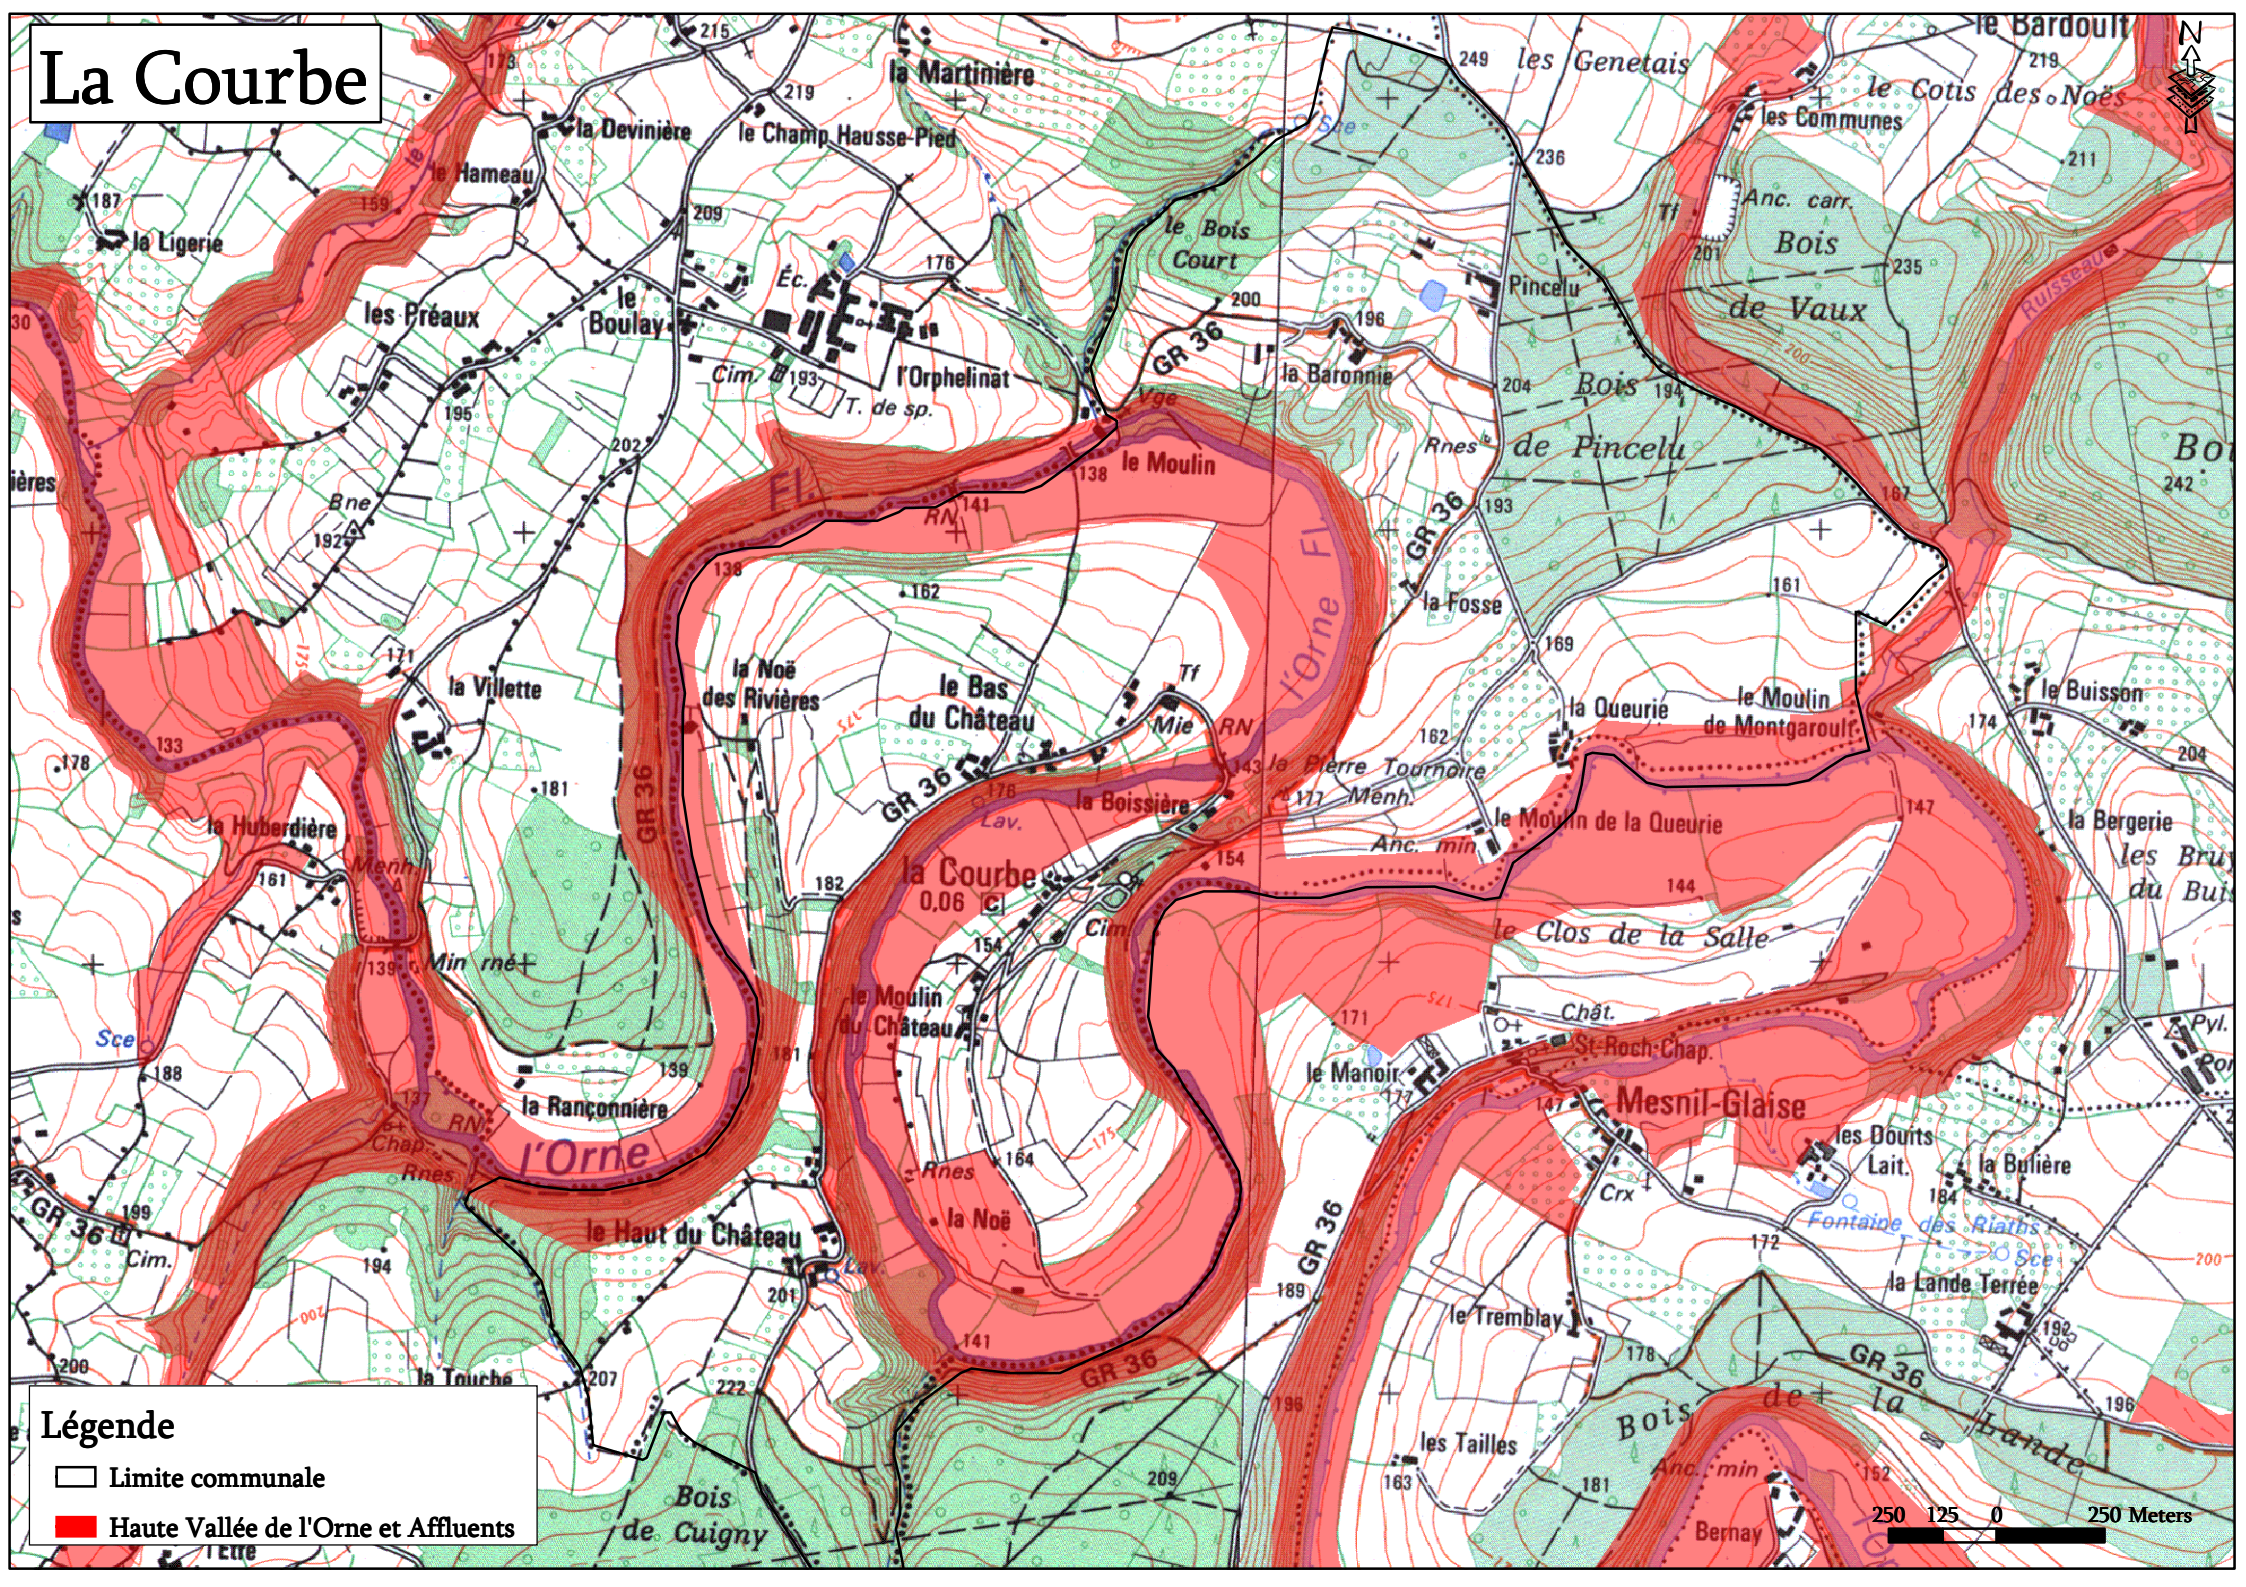

La Courbe

Légende

- Limite communale
- Haute Vallée de l'Orne et Affluents

250 125 0 250 Meters