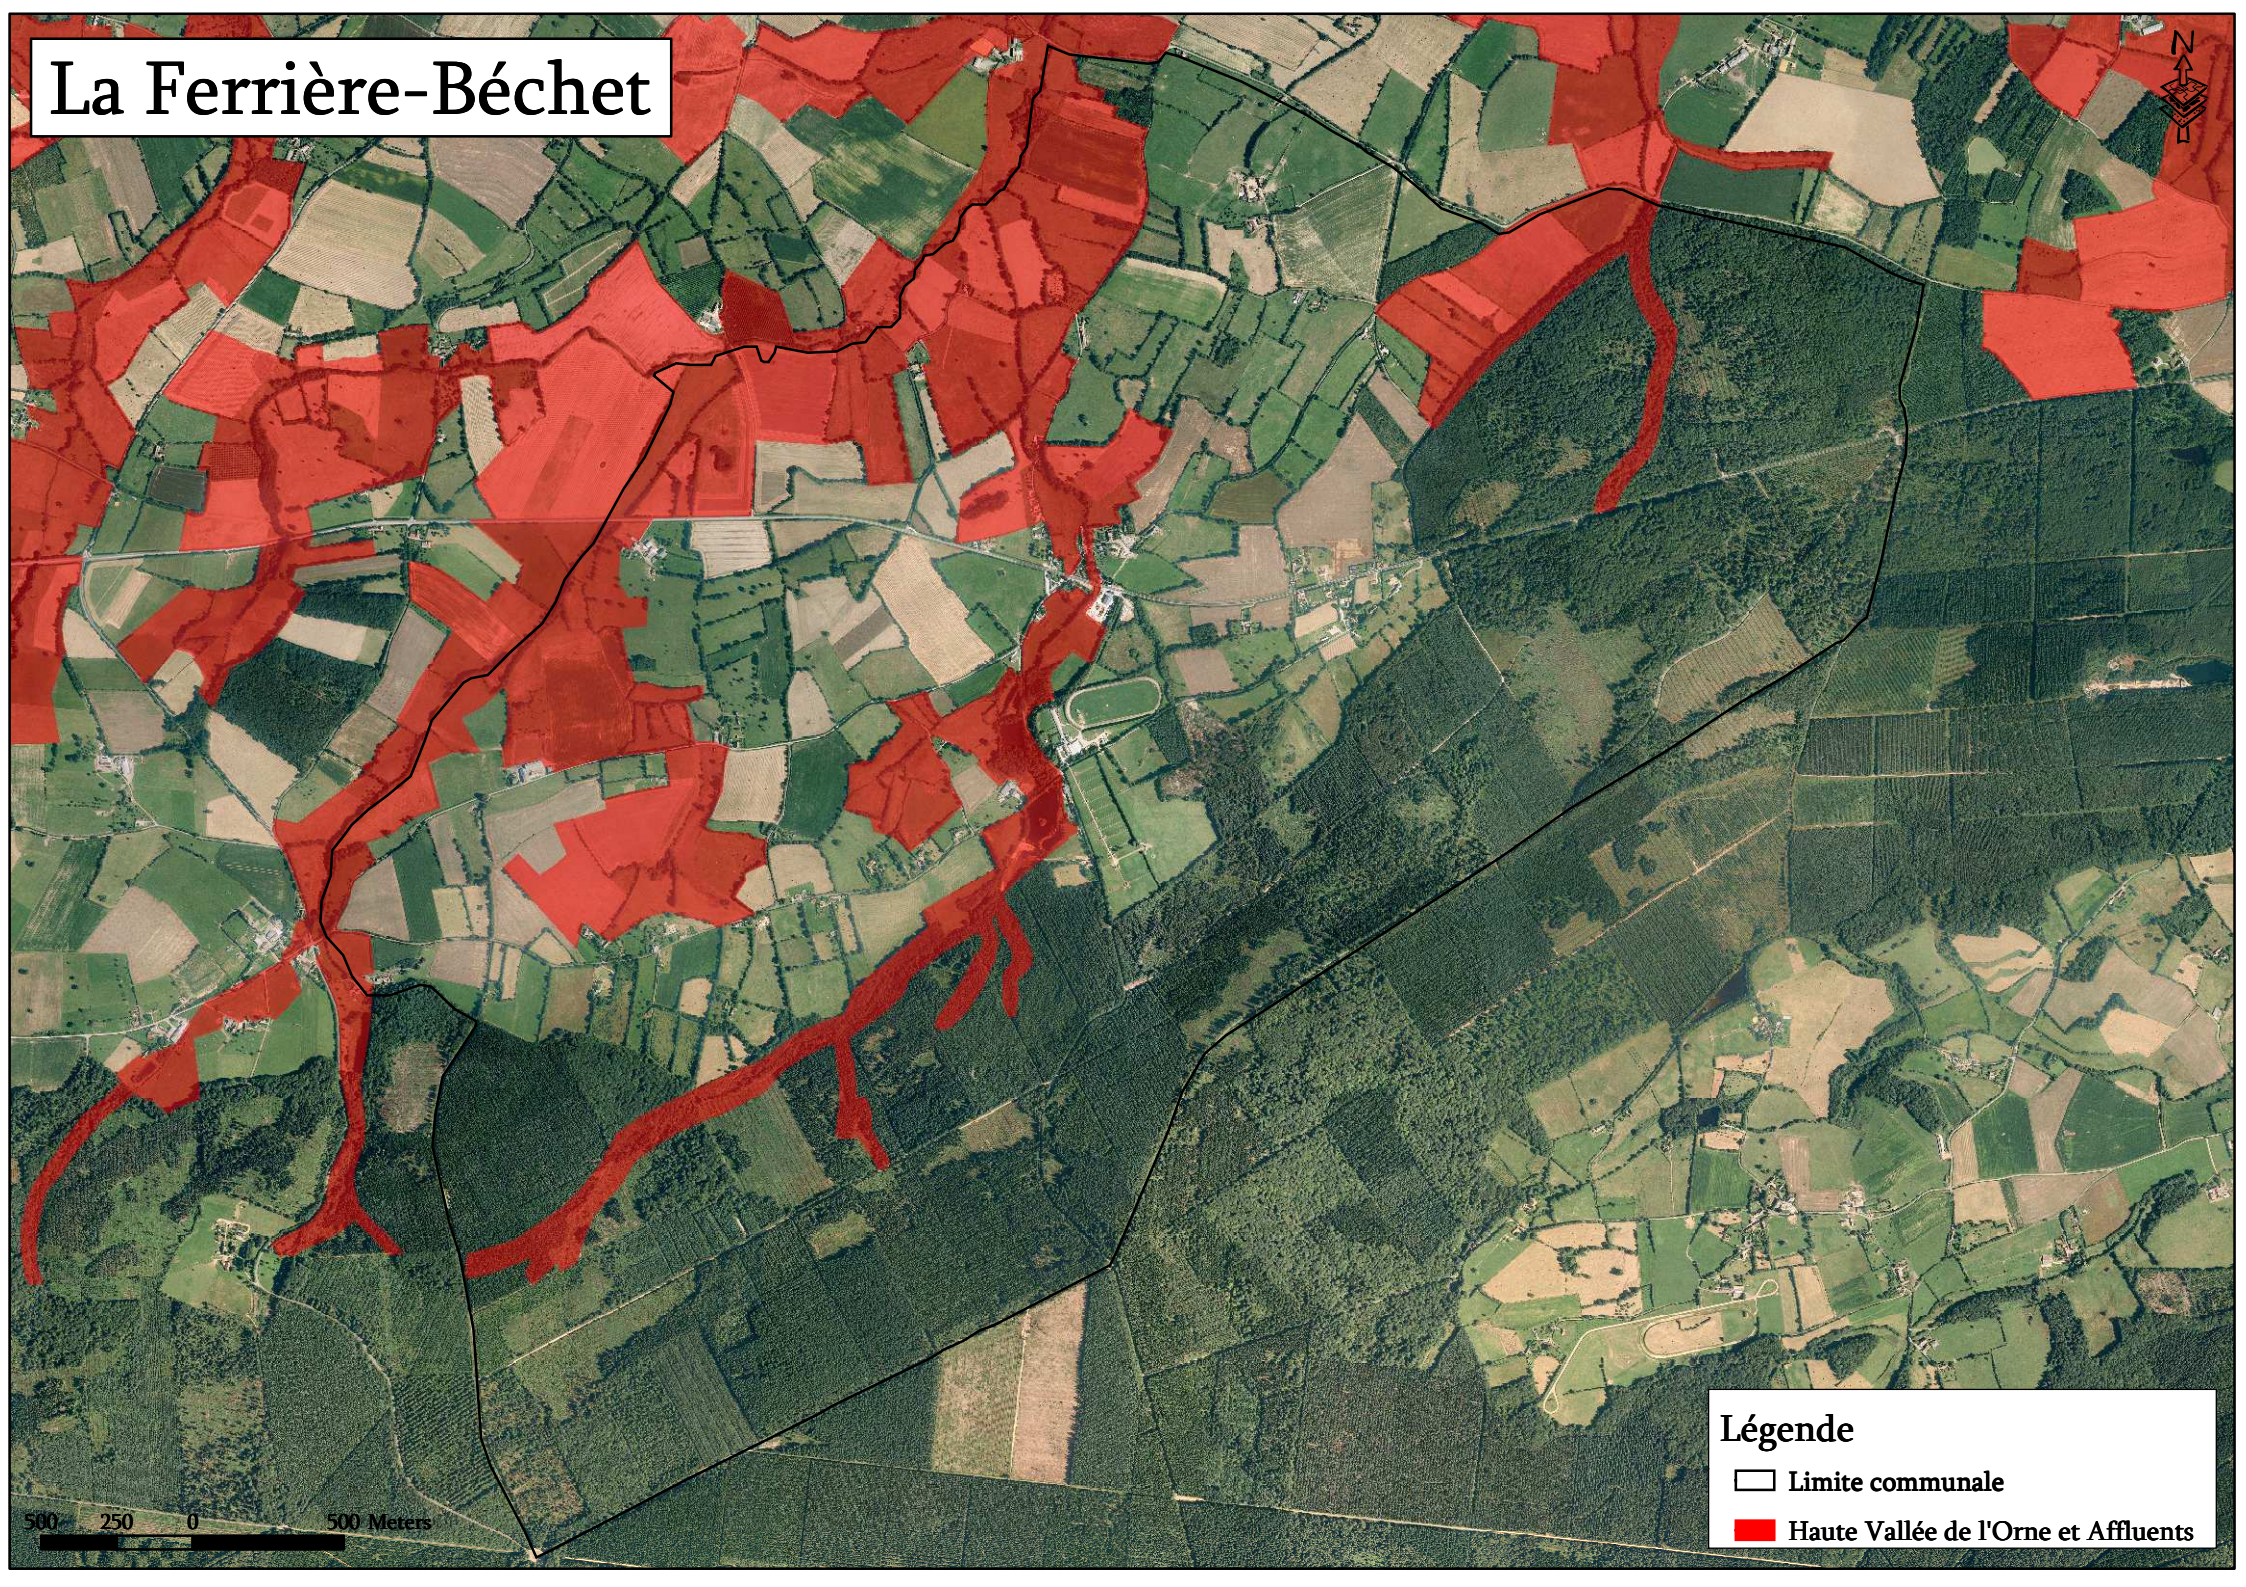

# La Ferrière-Béchet

## Légende

 Limite communale

 Haute Vallée de l'Orne et Affluents

500 250 0 500 Meters