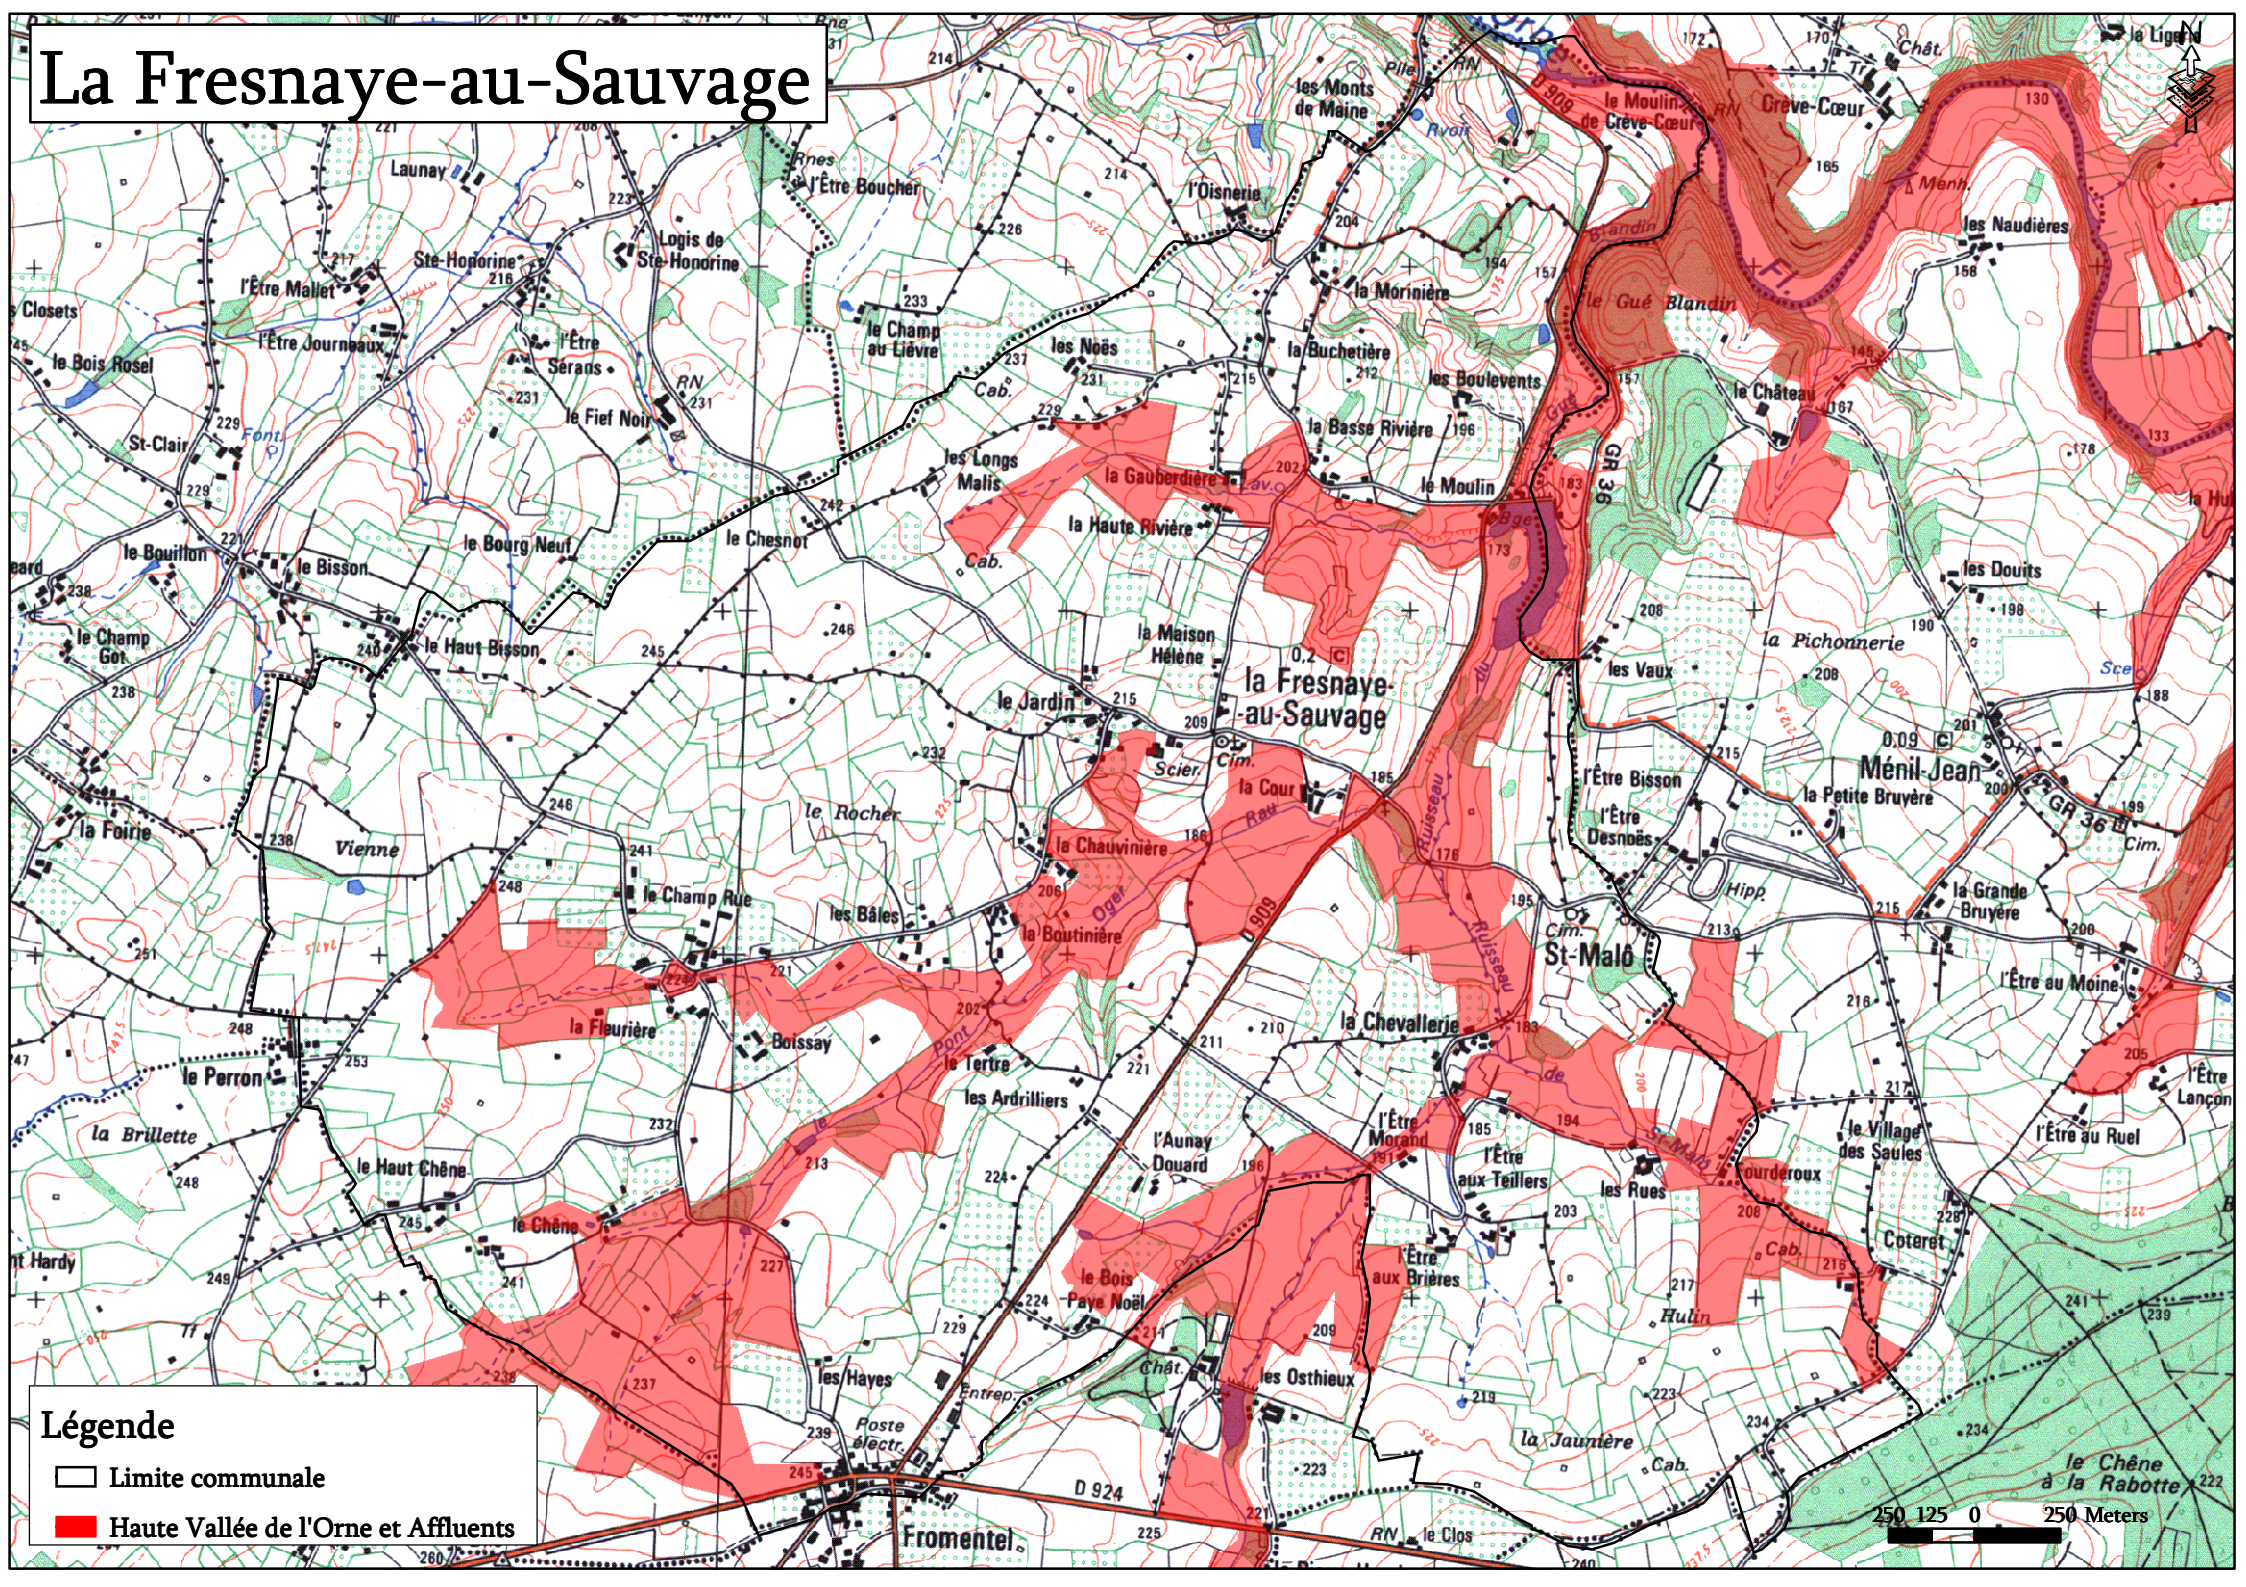

# La Fresnaye-au-Sauvage

## Légende

□ Limite communale

■ Haute Vallée de l'Orne et Affluents

250 125 0 250 Meters