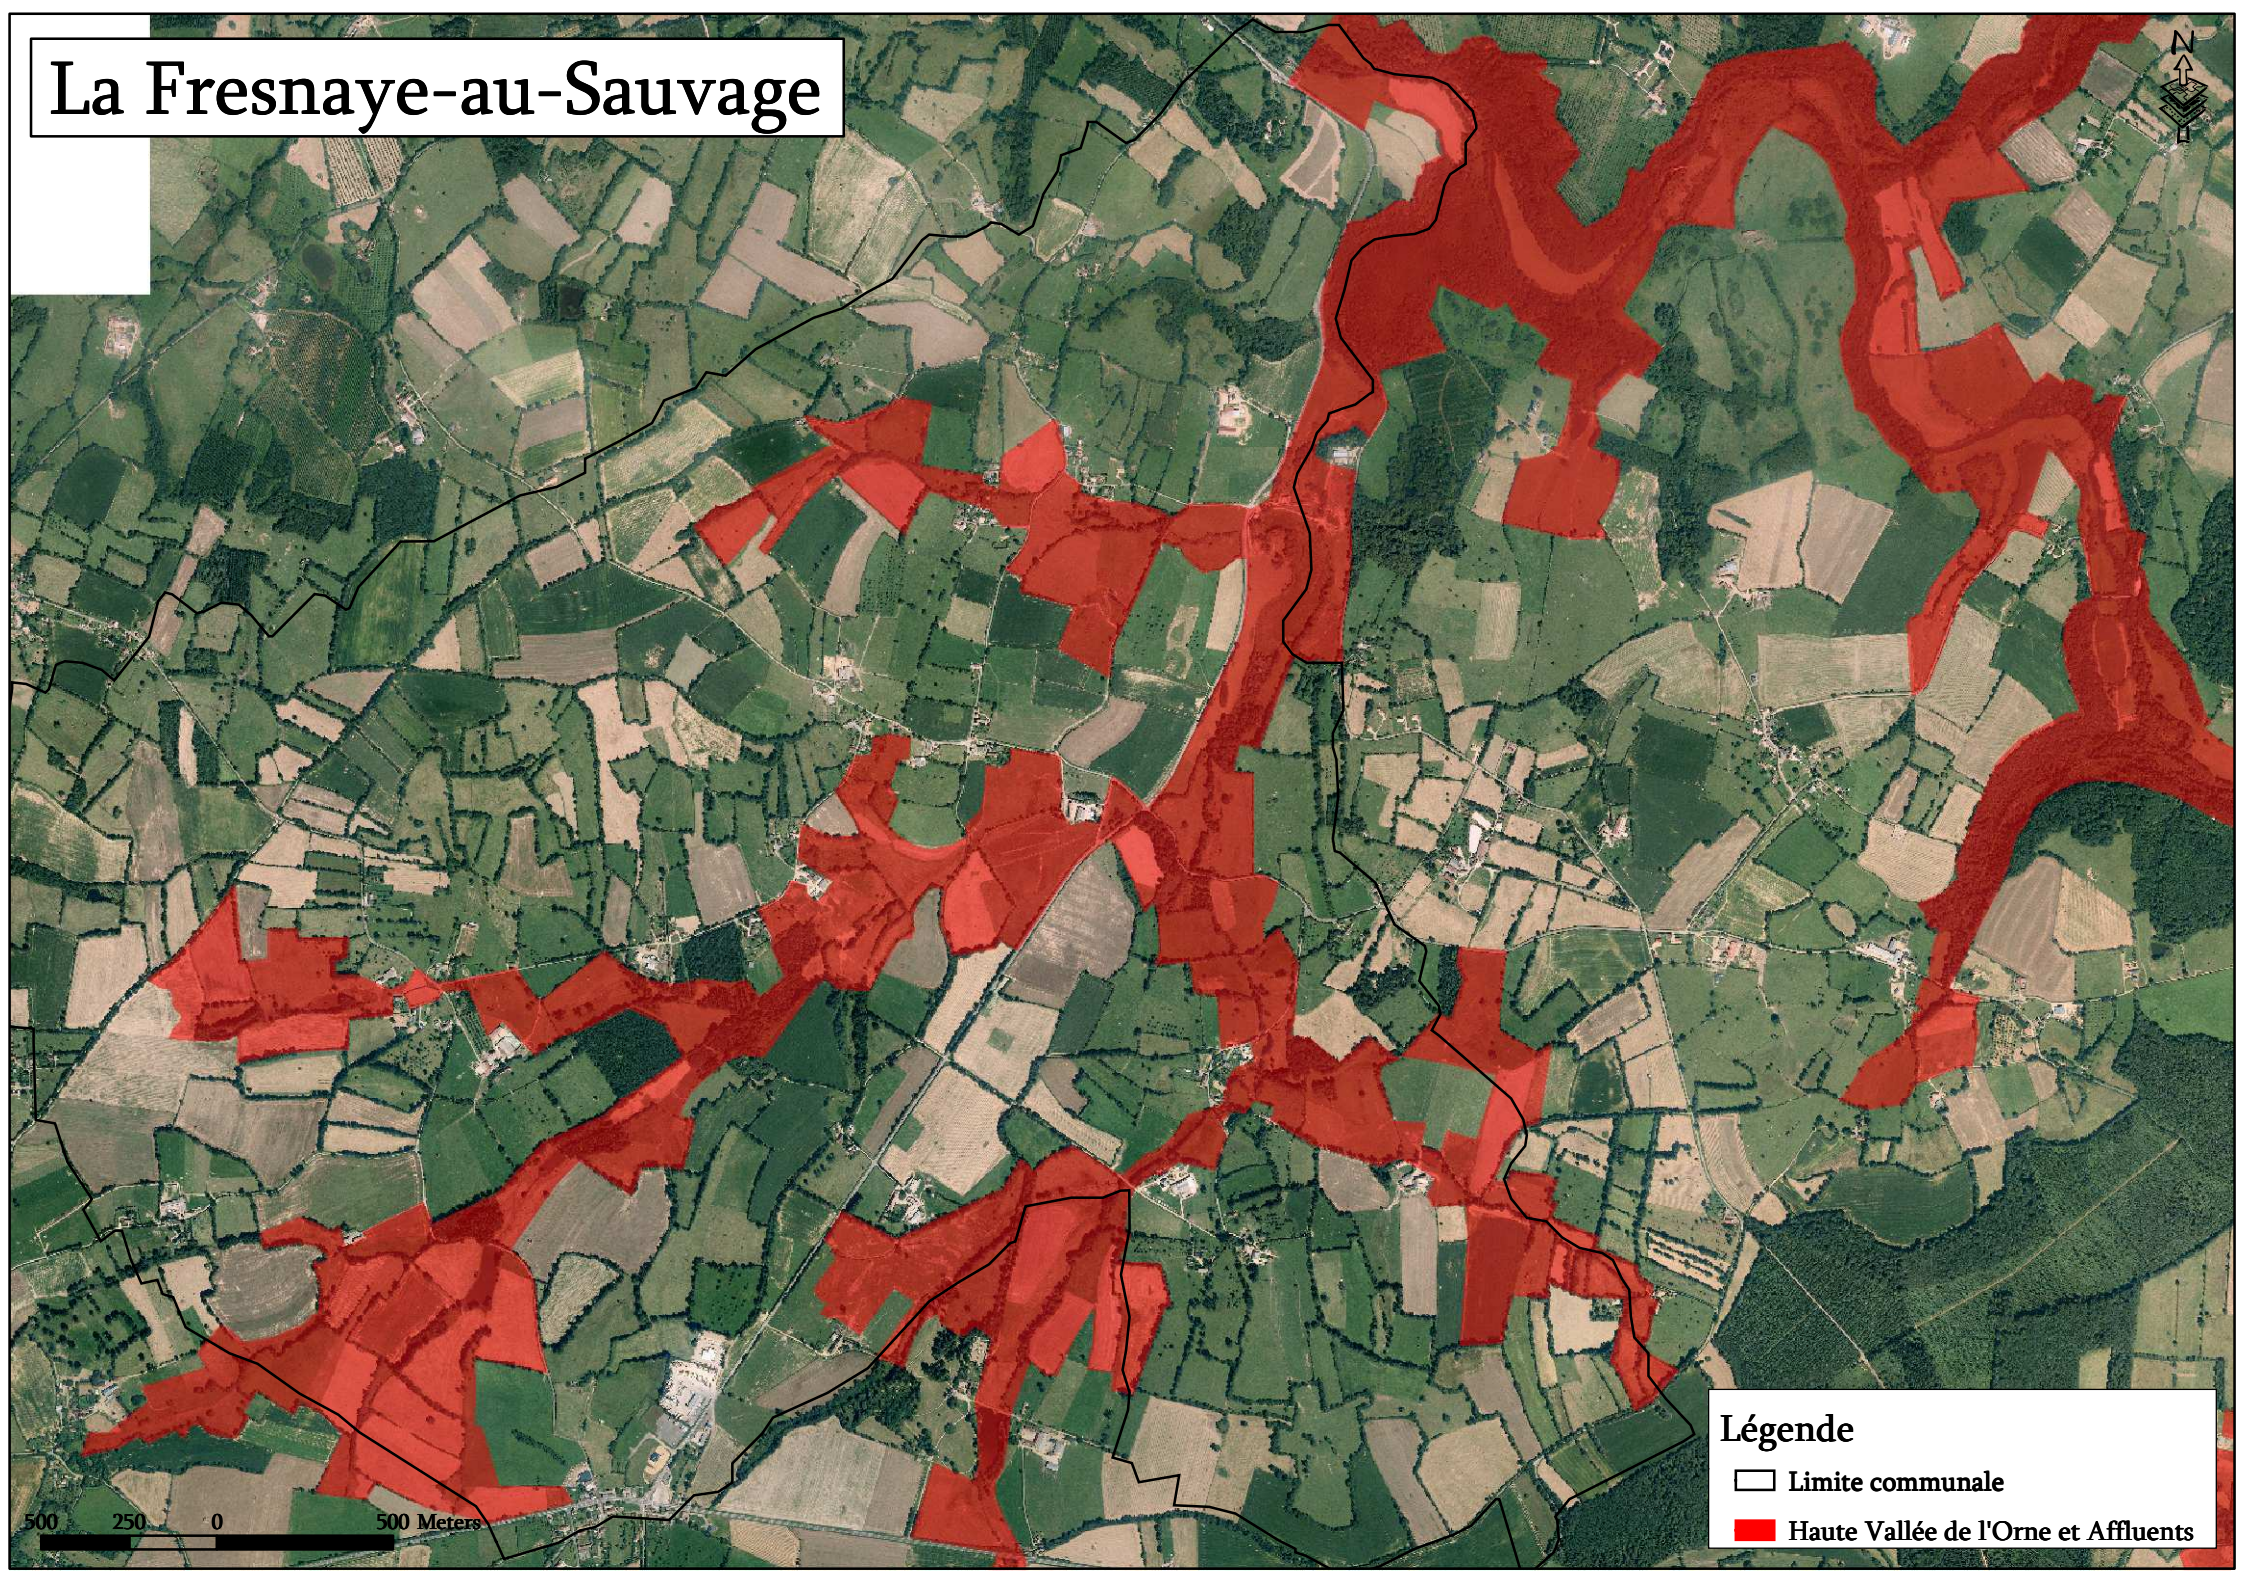

La Fresnaye-au-Sauvage

Légende

-  Limite communale
-  Haute Vallée de l'Orne et Affluents

500 250 0 500 Meters