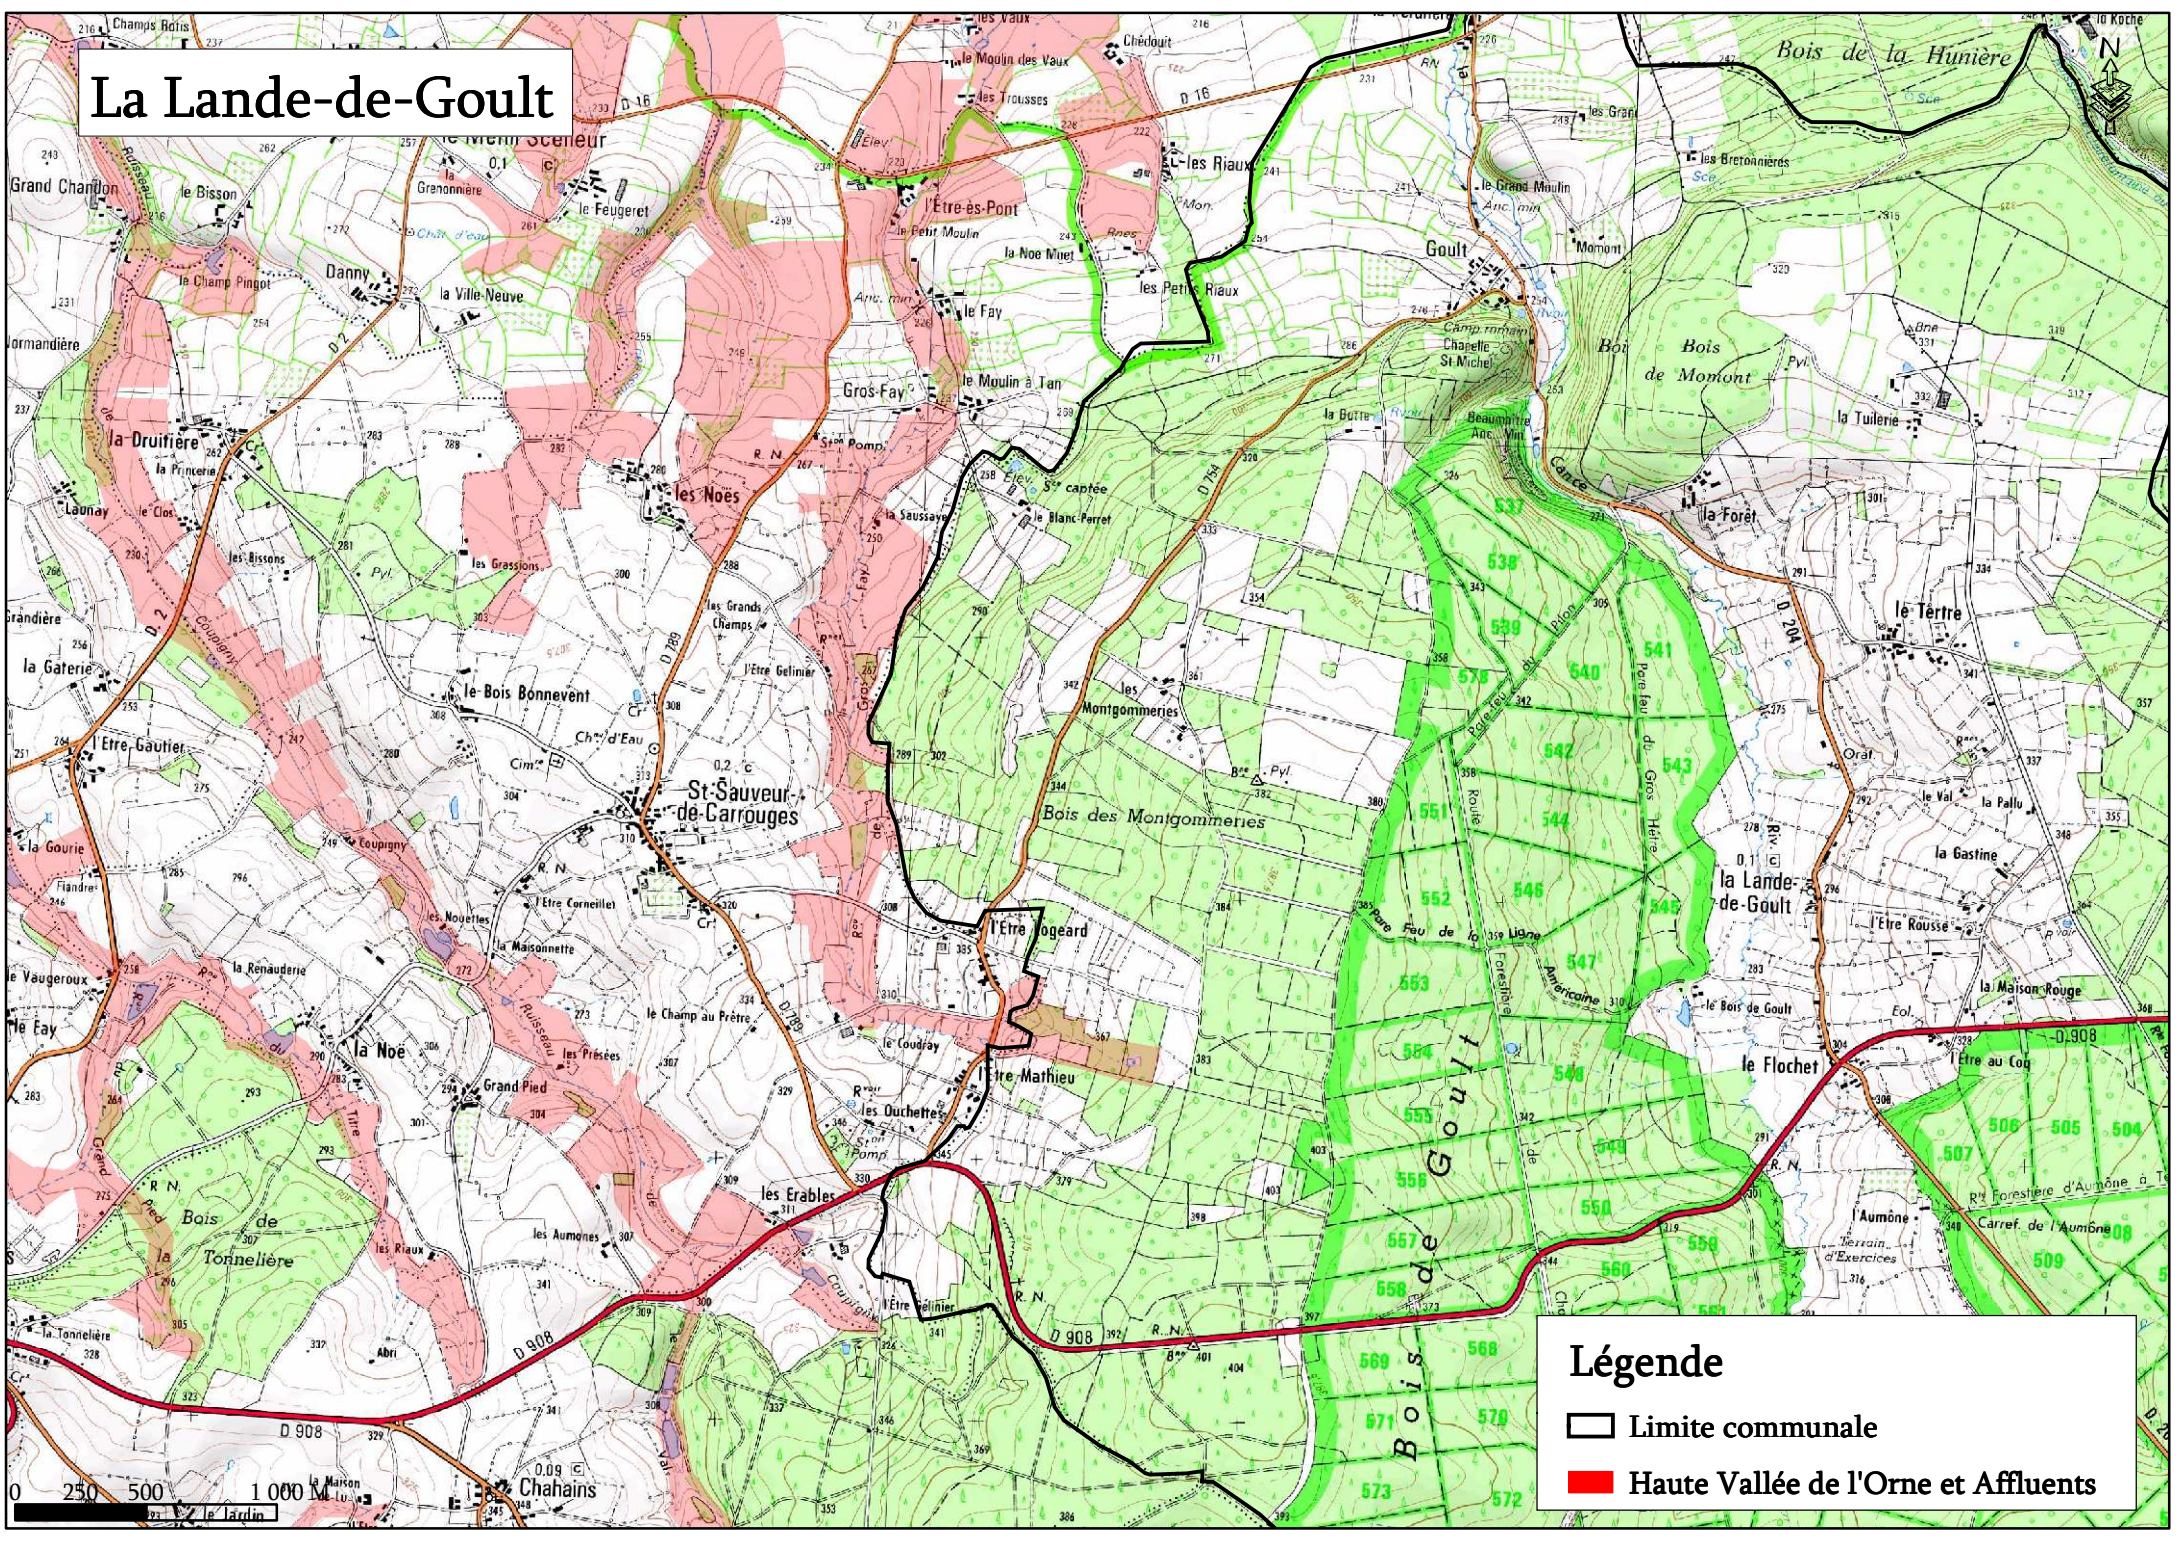

La Lande-de-Goult

Légende

- ▭ Limite communale
- ▬ Haute Vallée de l'Orne et Affluents