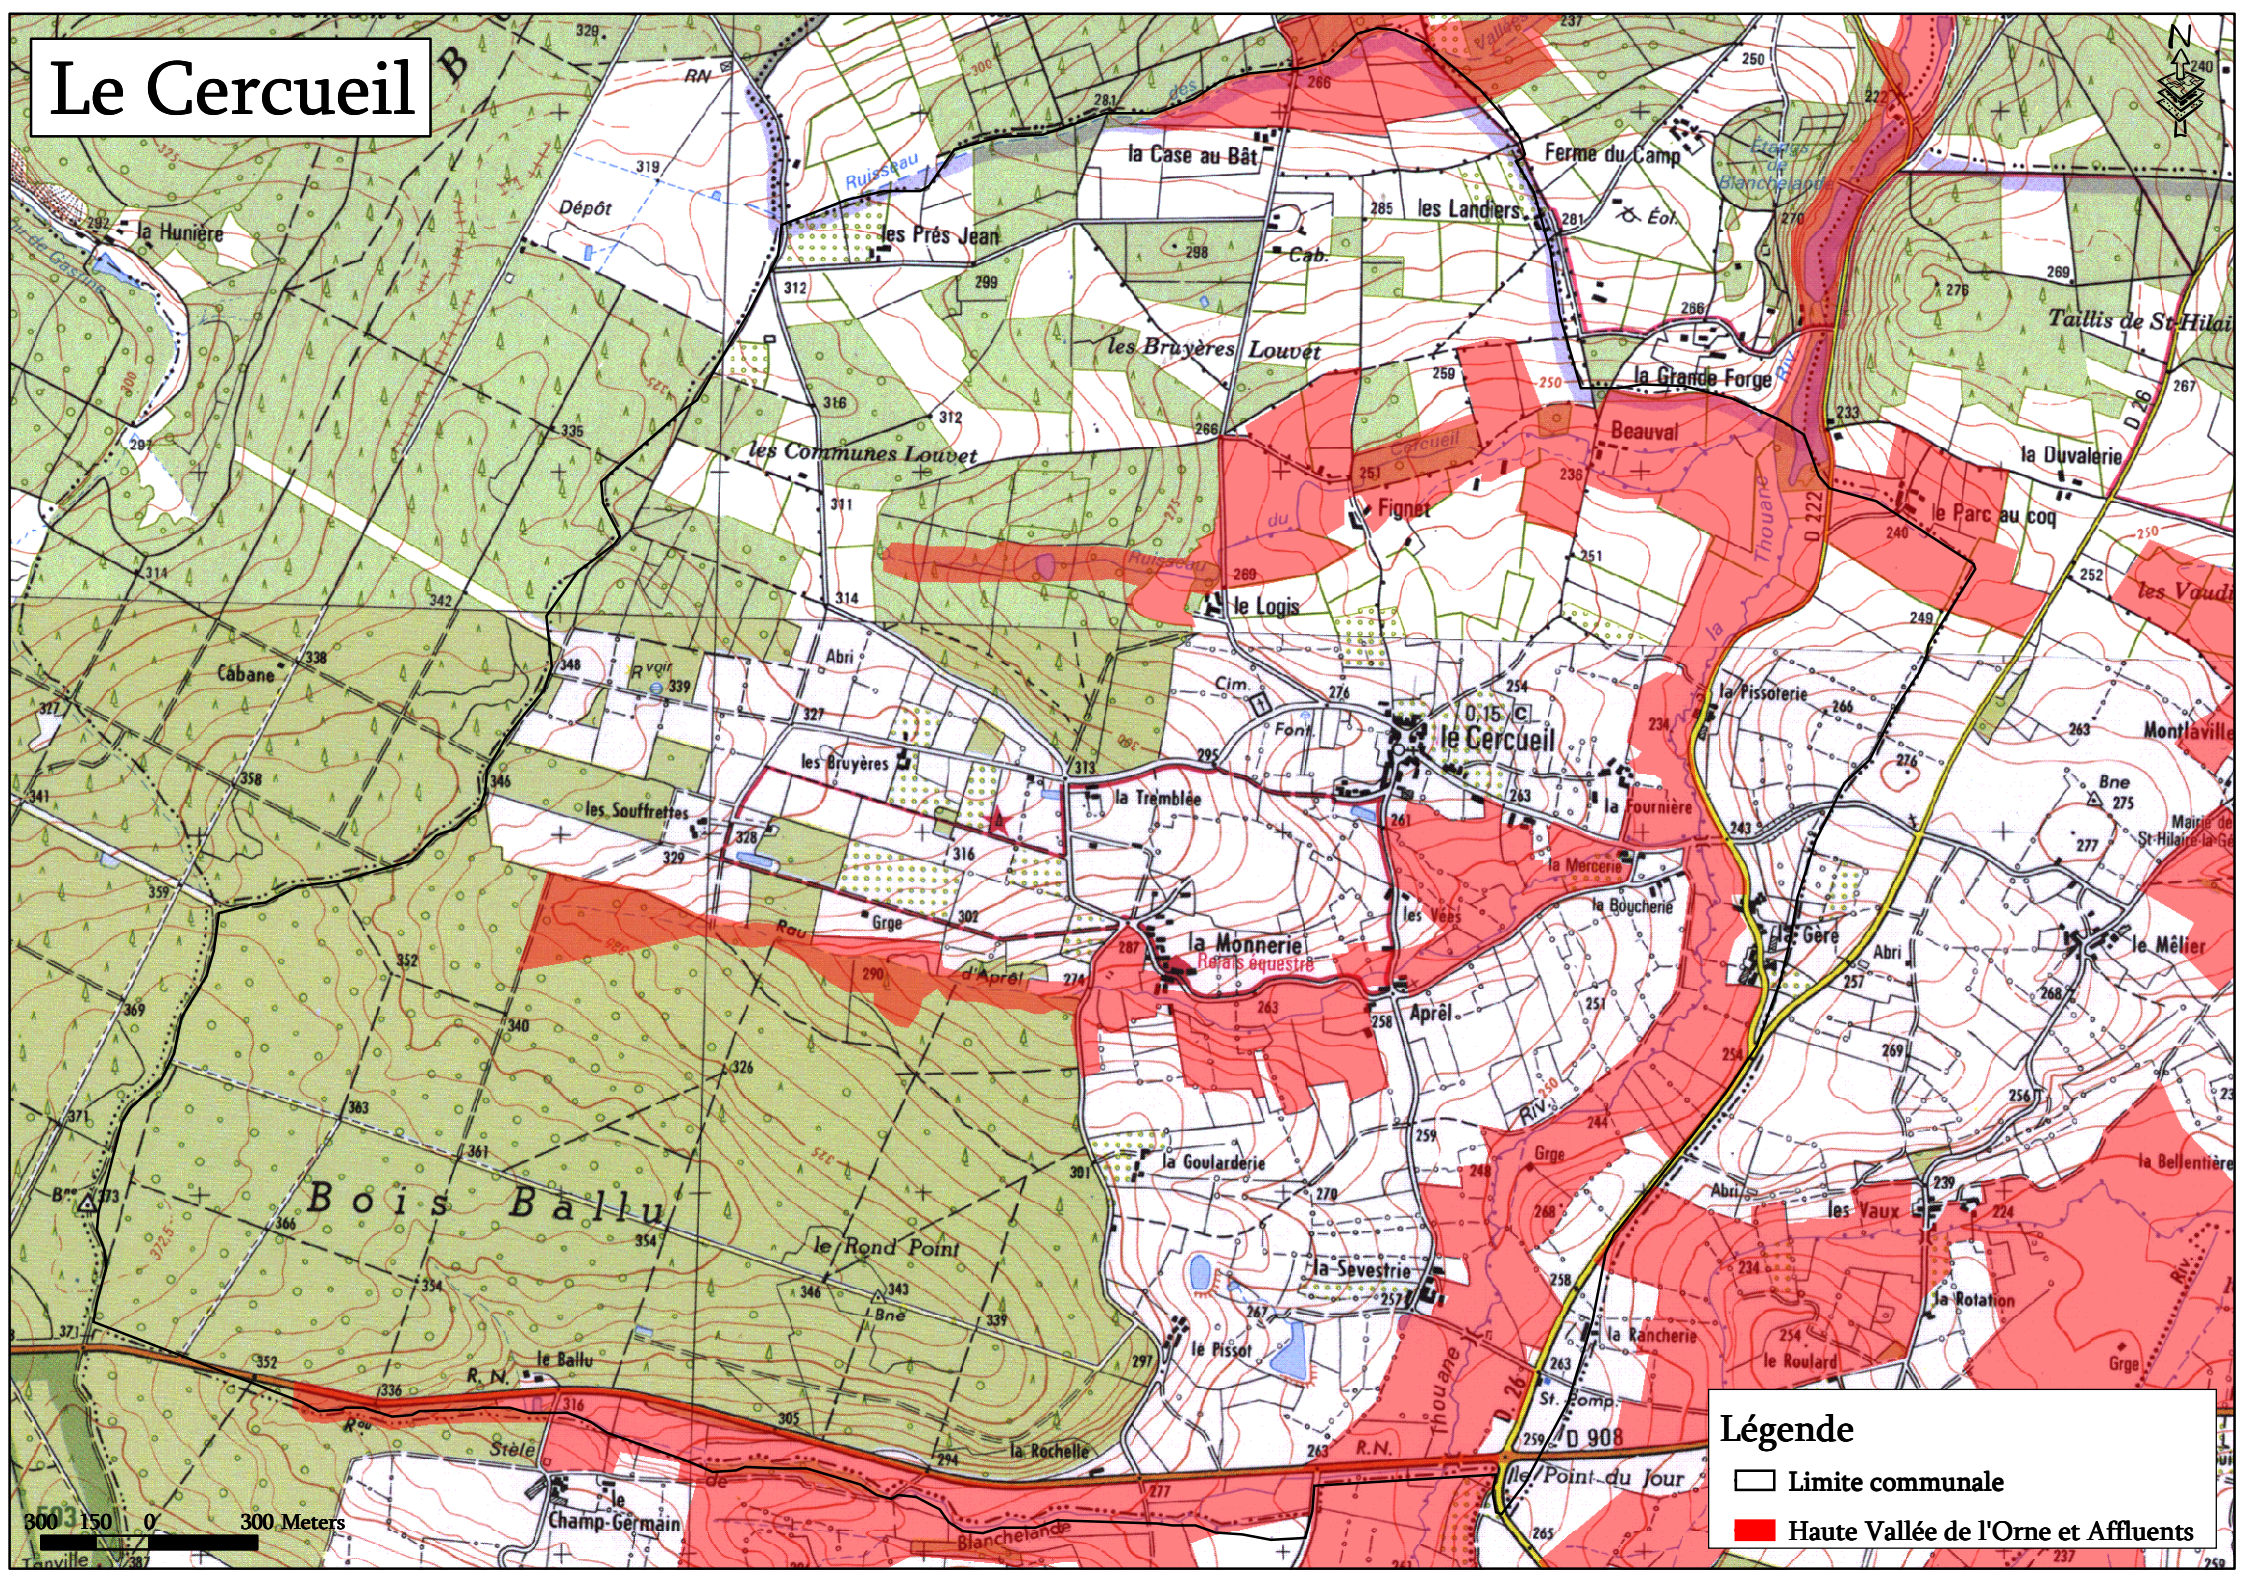

Le Cercueil

Légende

- Limite communale
- Haute Vallée de l'Orne et Affluents

0 150 300 Meters