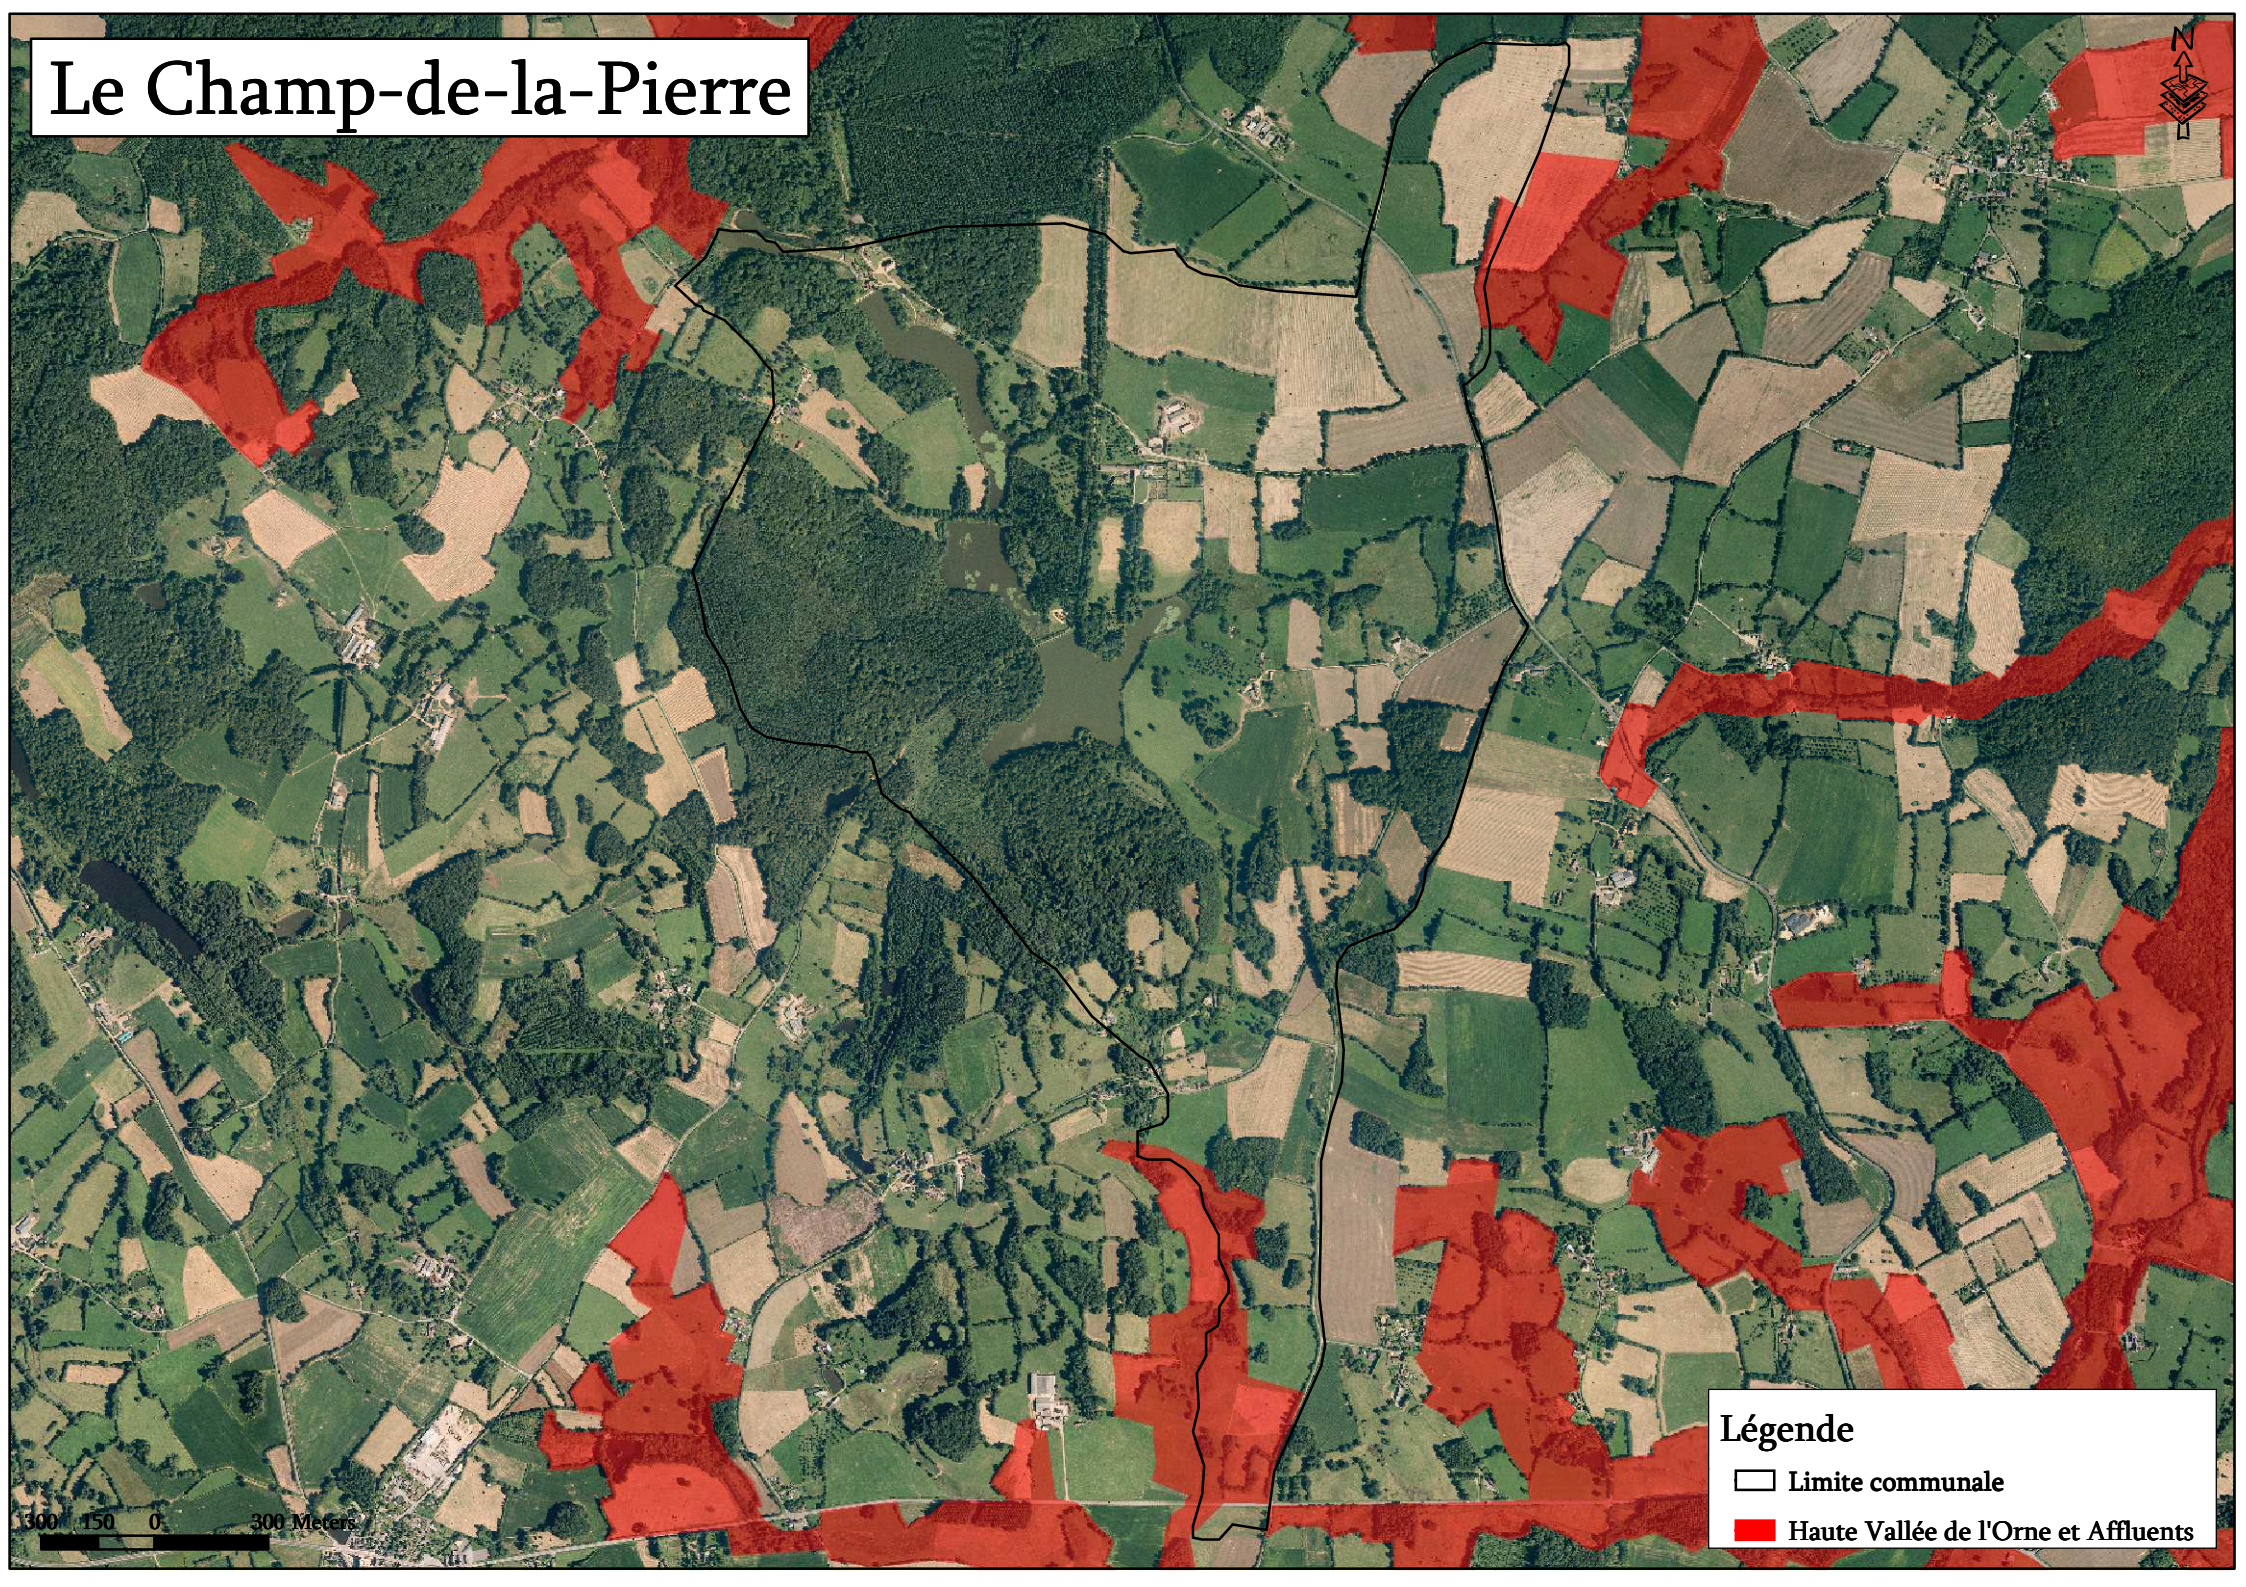

Le Champ-de-la-Pierre

Légende

-  Limite communale
-  Haute Vallée de l'Orne et Affluents

300 150 0 300 Meters