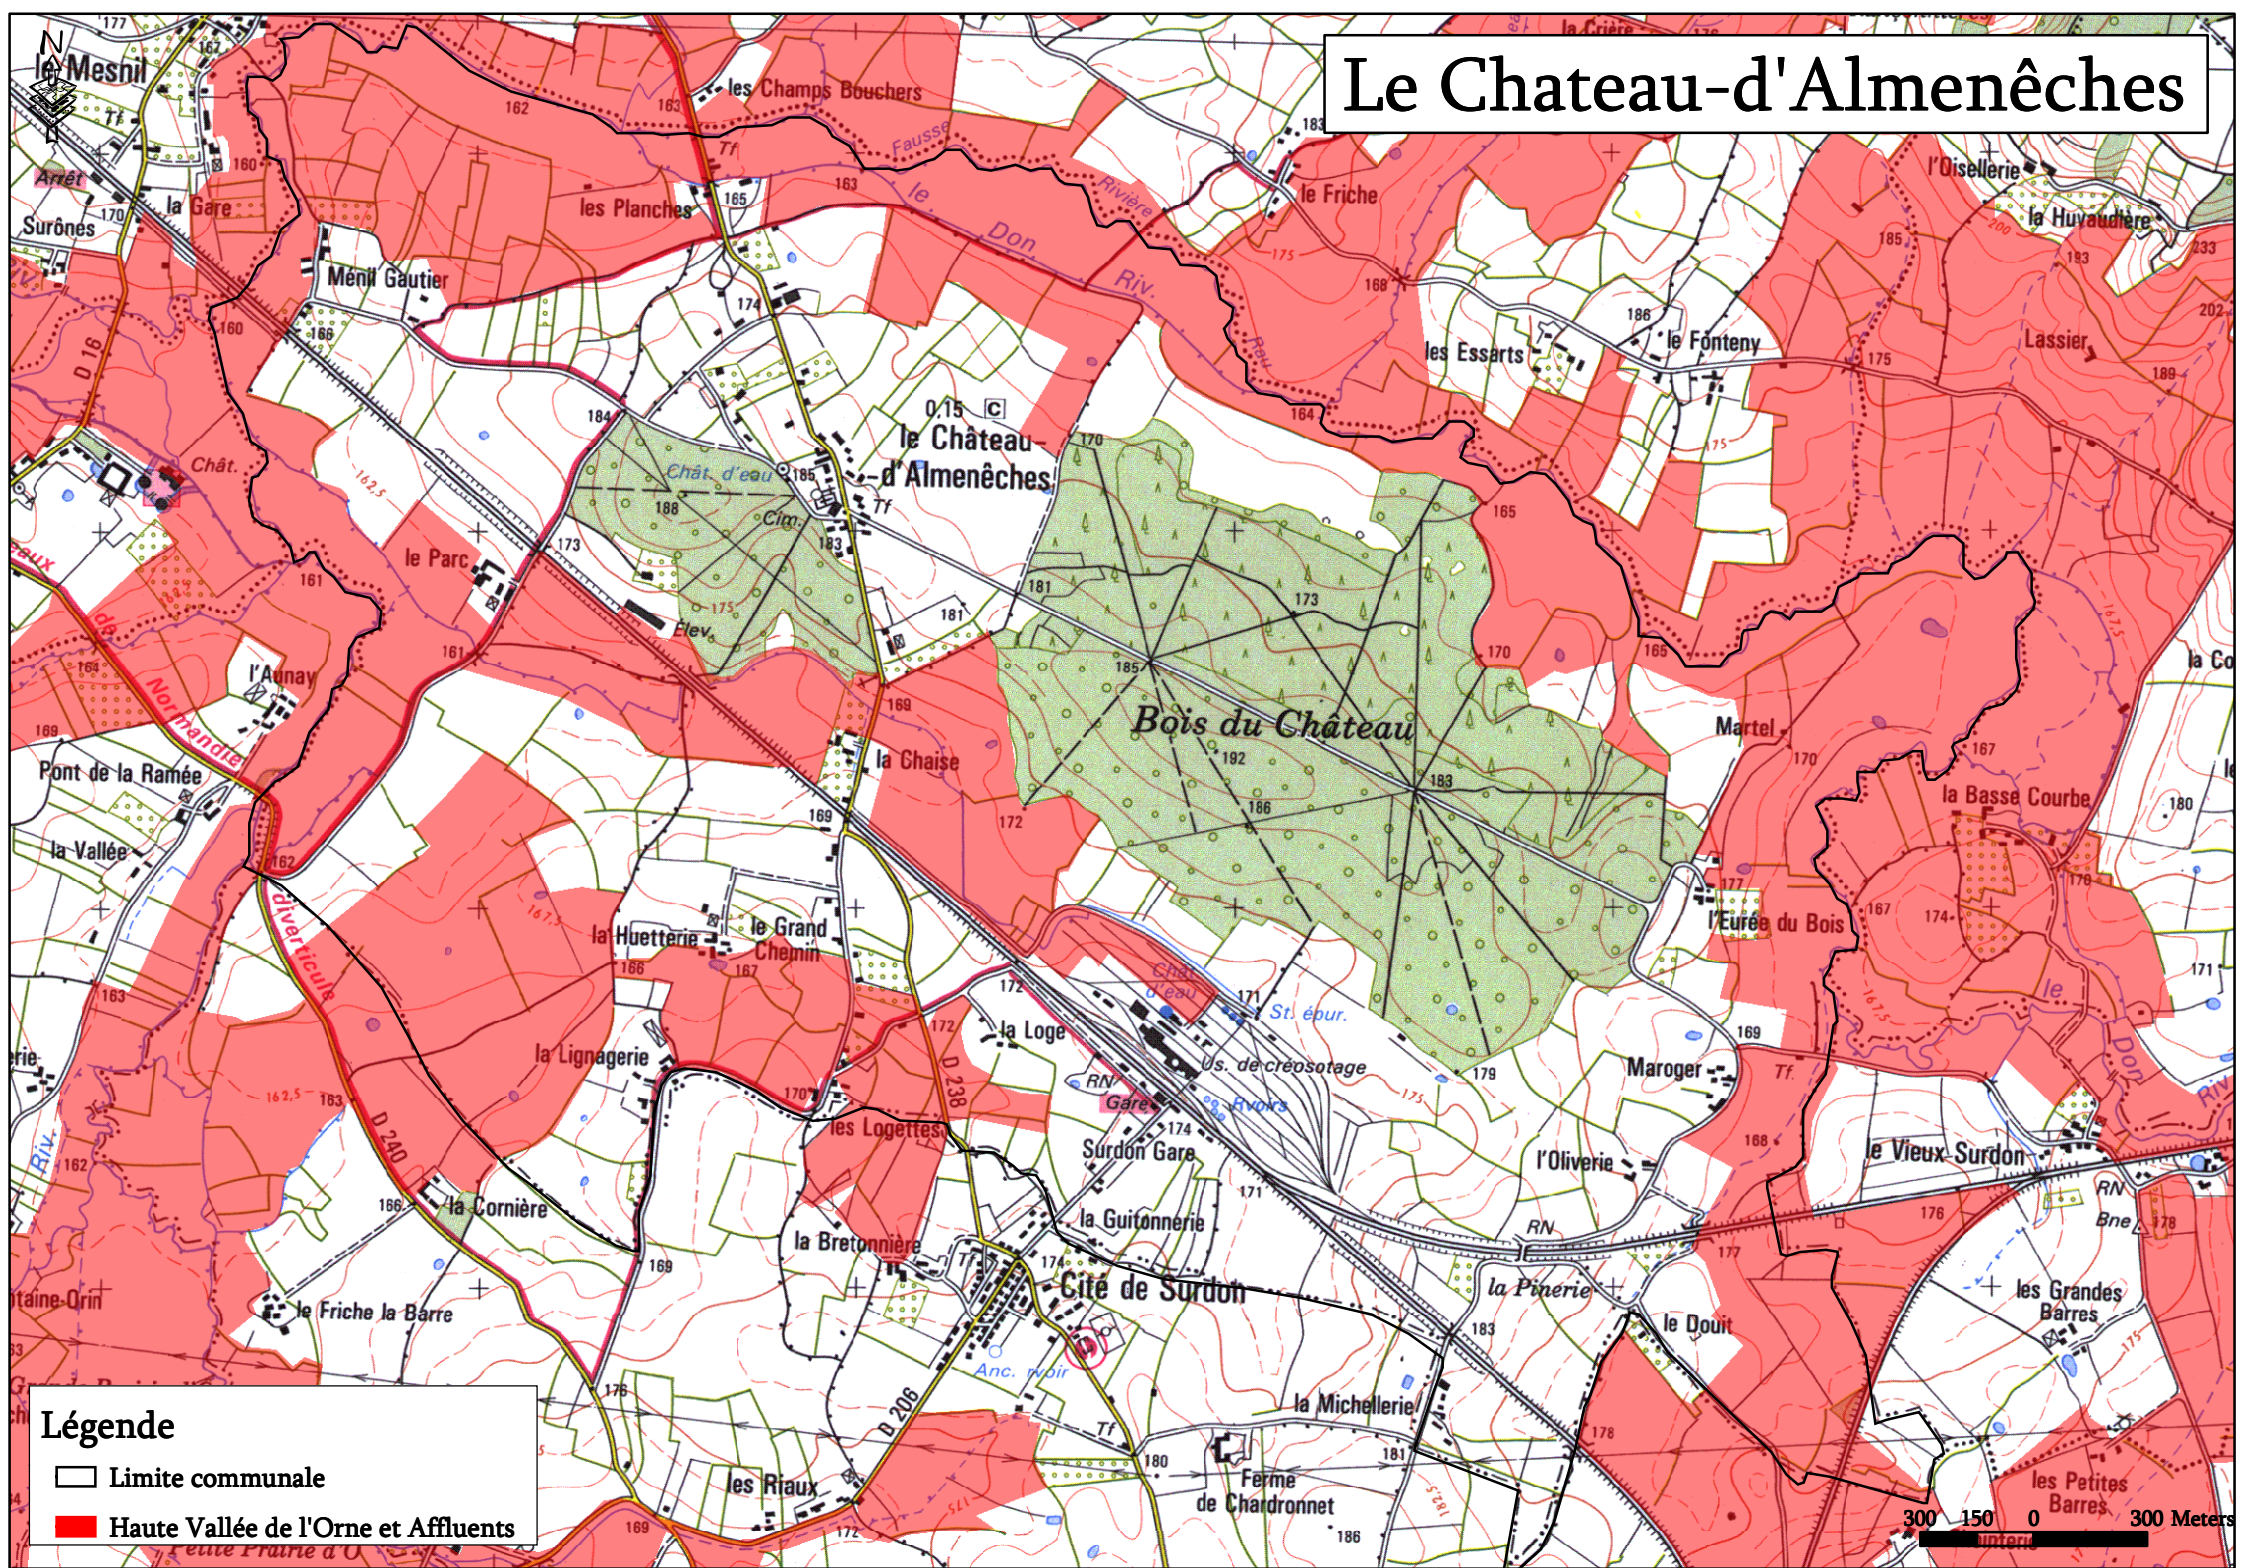

Le Château-d'Almenêches

Légende

- Limite communale
- Haute Vallée de l'Orne et Affluents

300 150 0 300 Meters