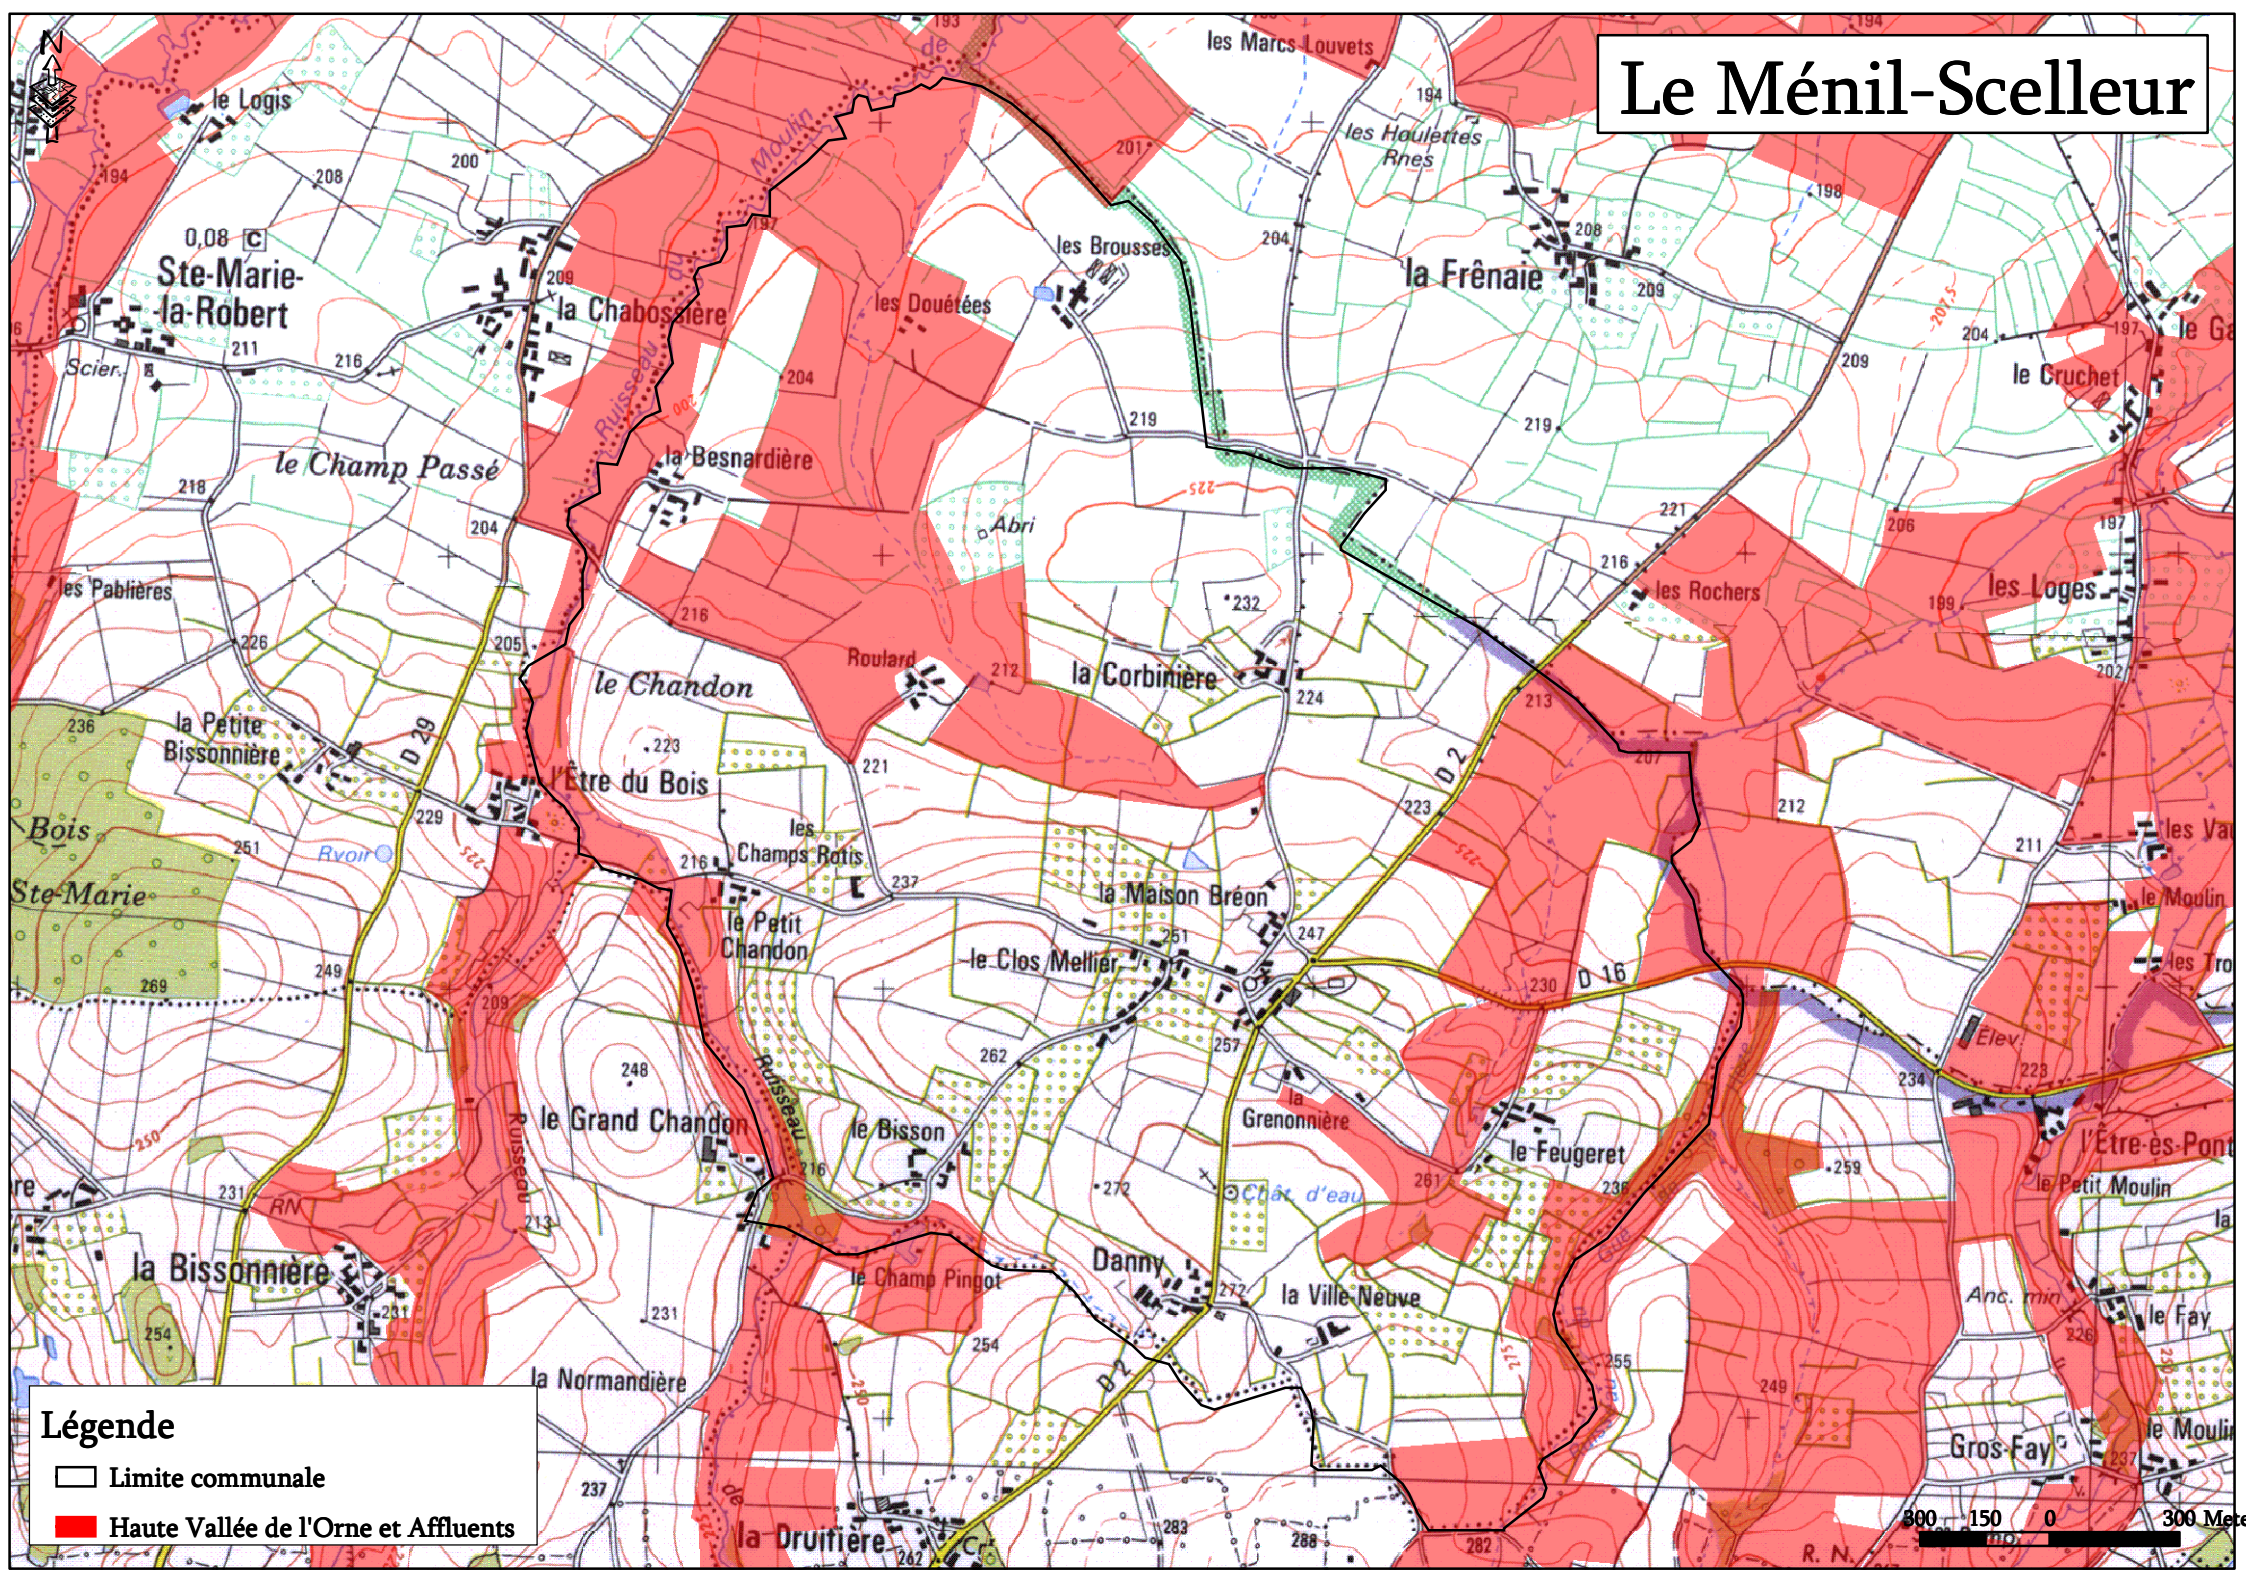

Le Ménil-Scelleur

Légende
□ Limite communale
■ Haute Vallée de l'Orne et Affluents

800 150 0 300 Mètres