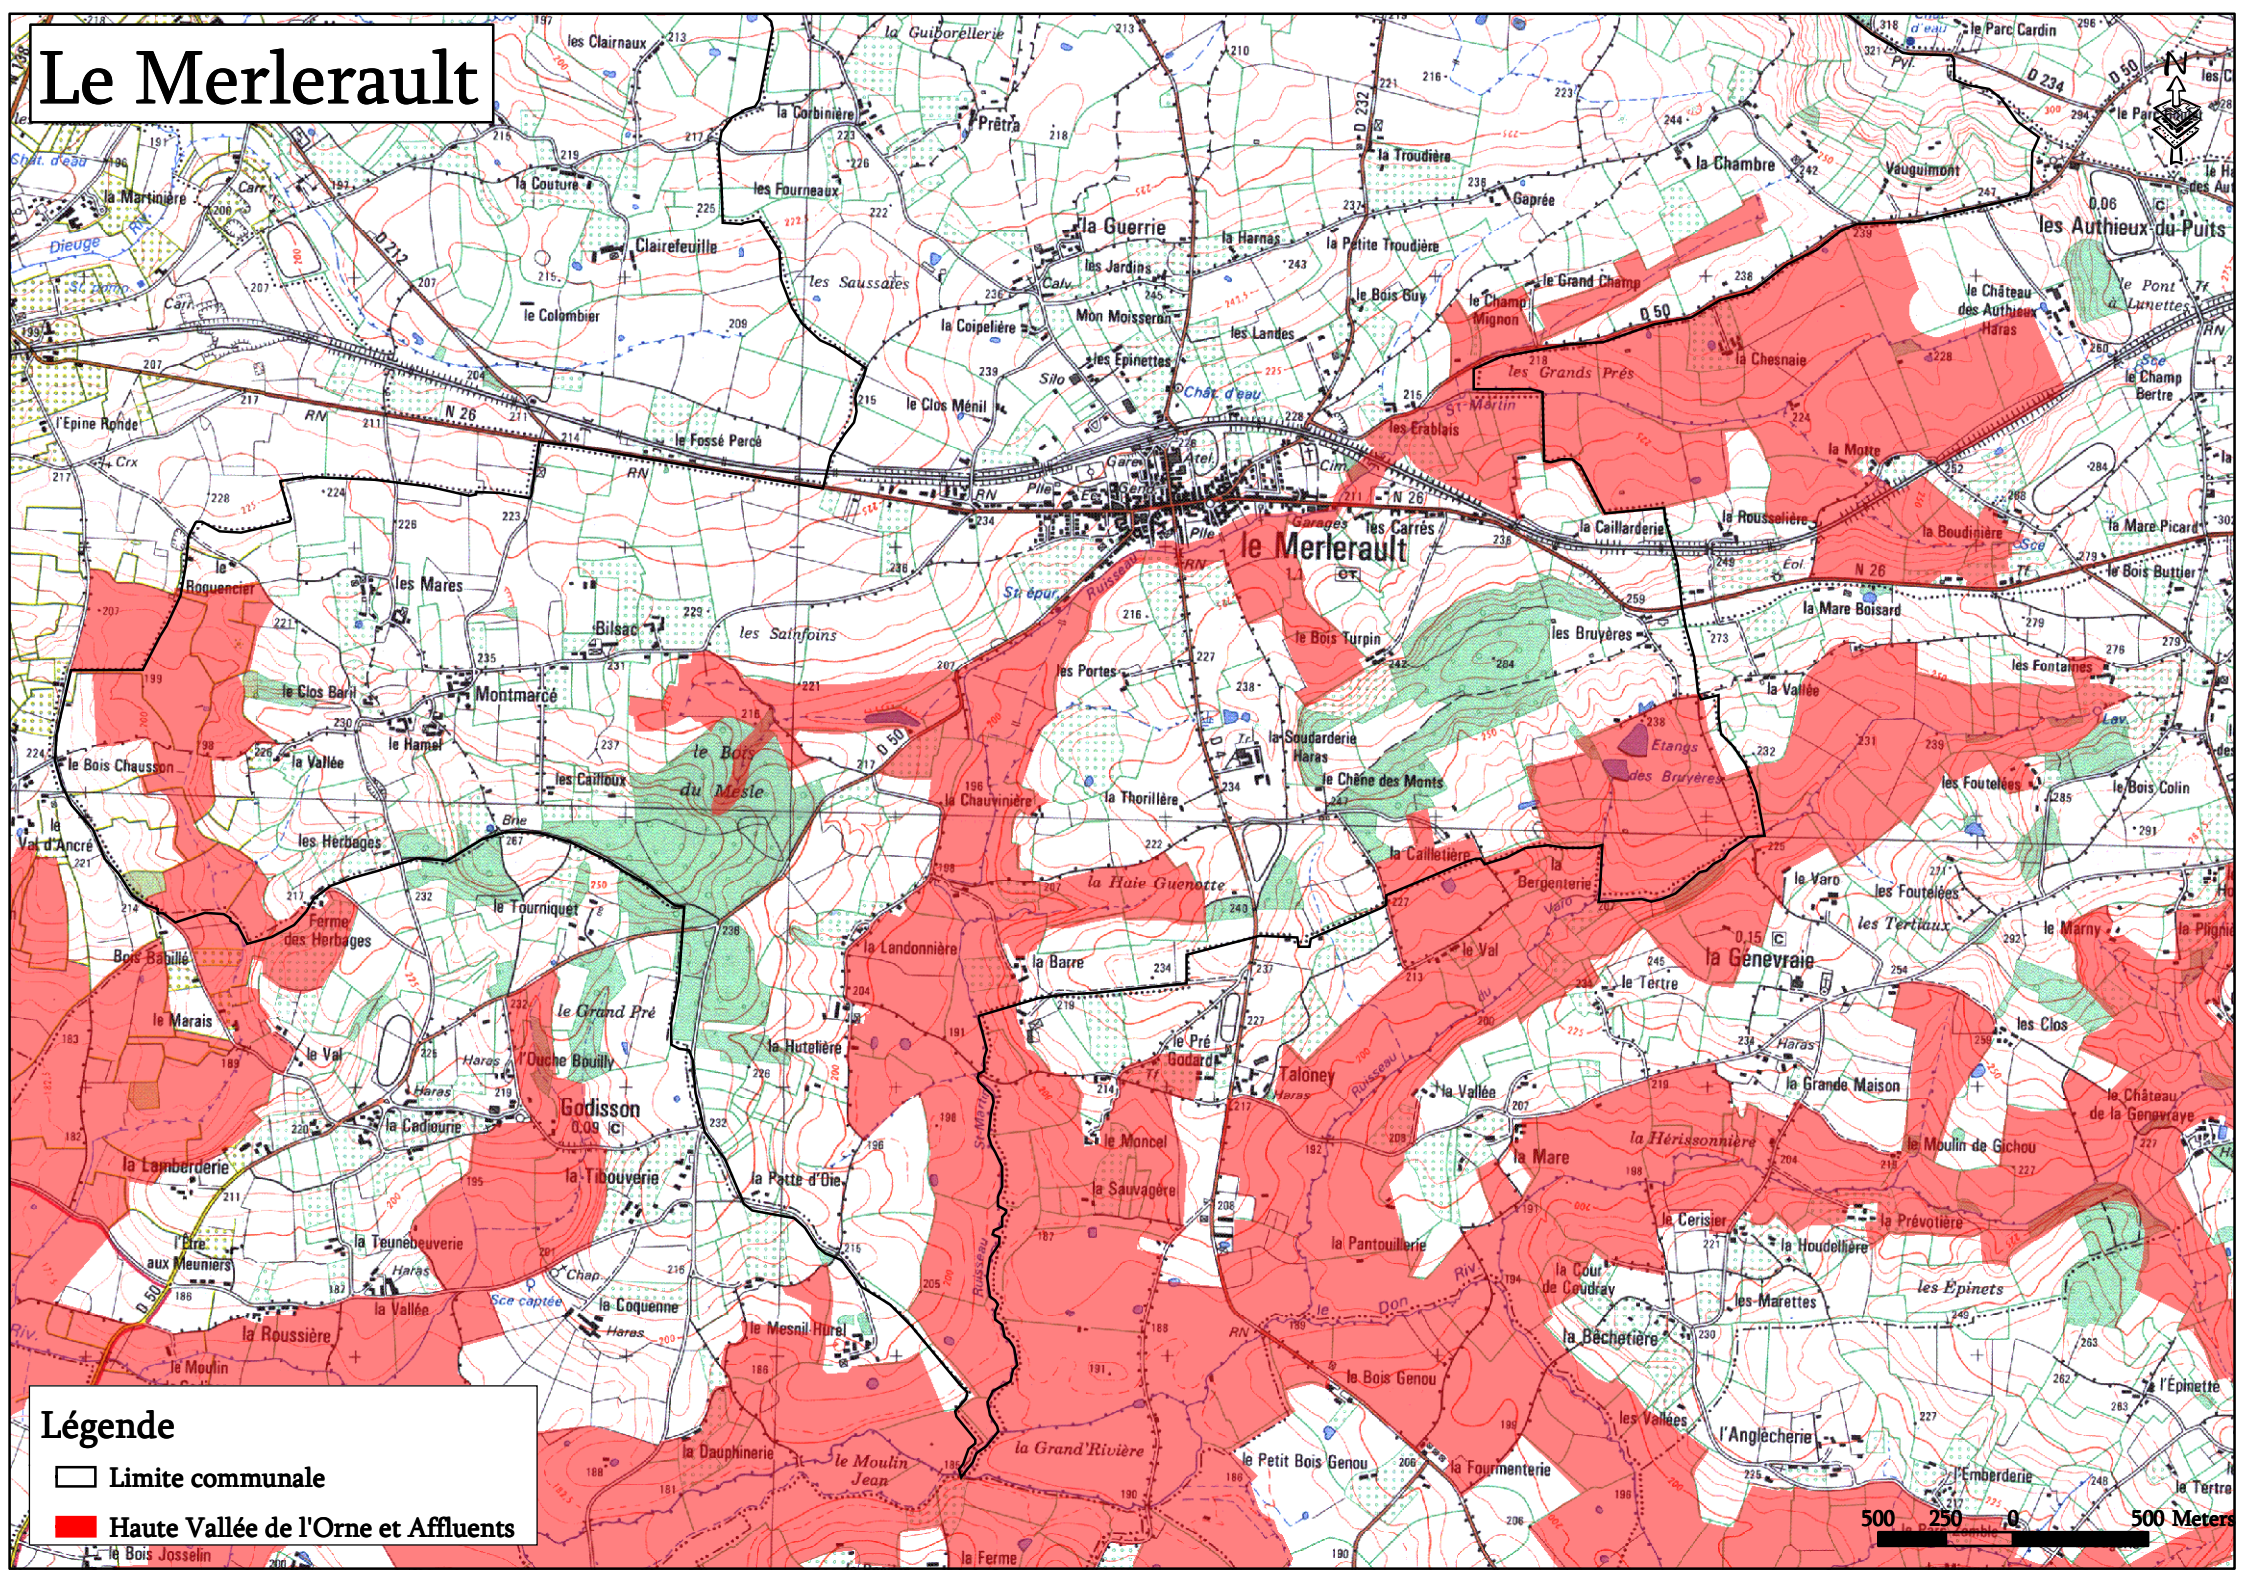

Le Merlerault

Légende

— Limite communale

■ Haute Vallée de l'Orne et Affluents

500 250 0 500 Meters