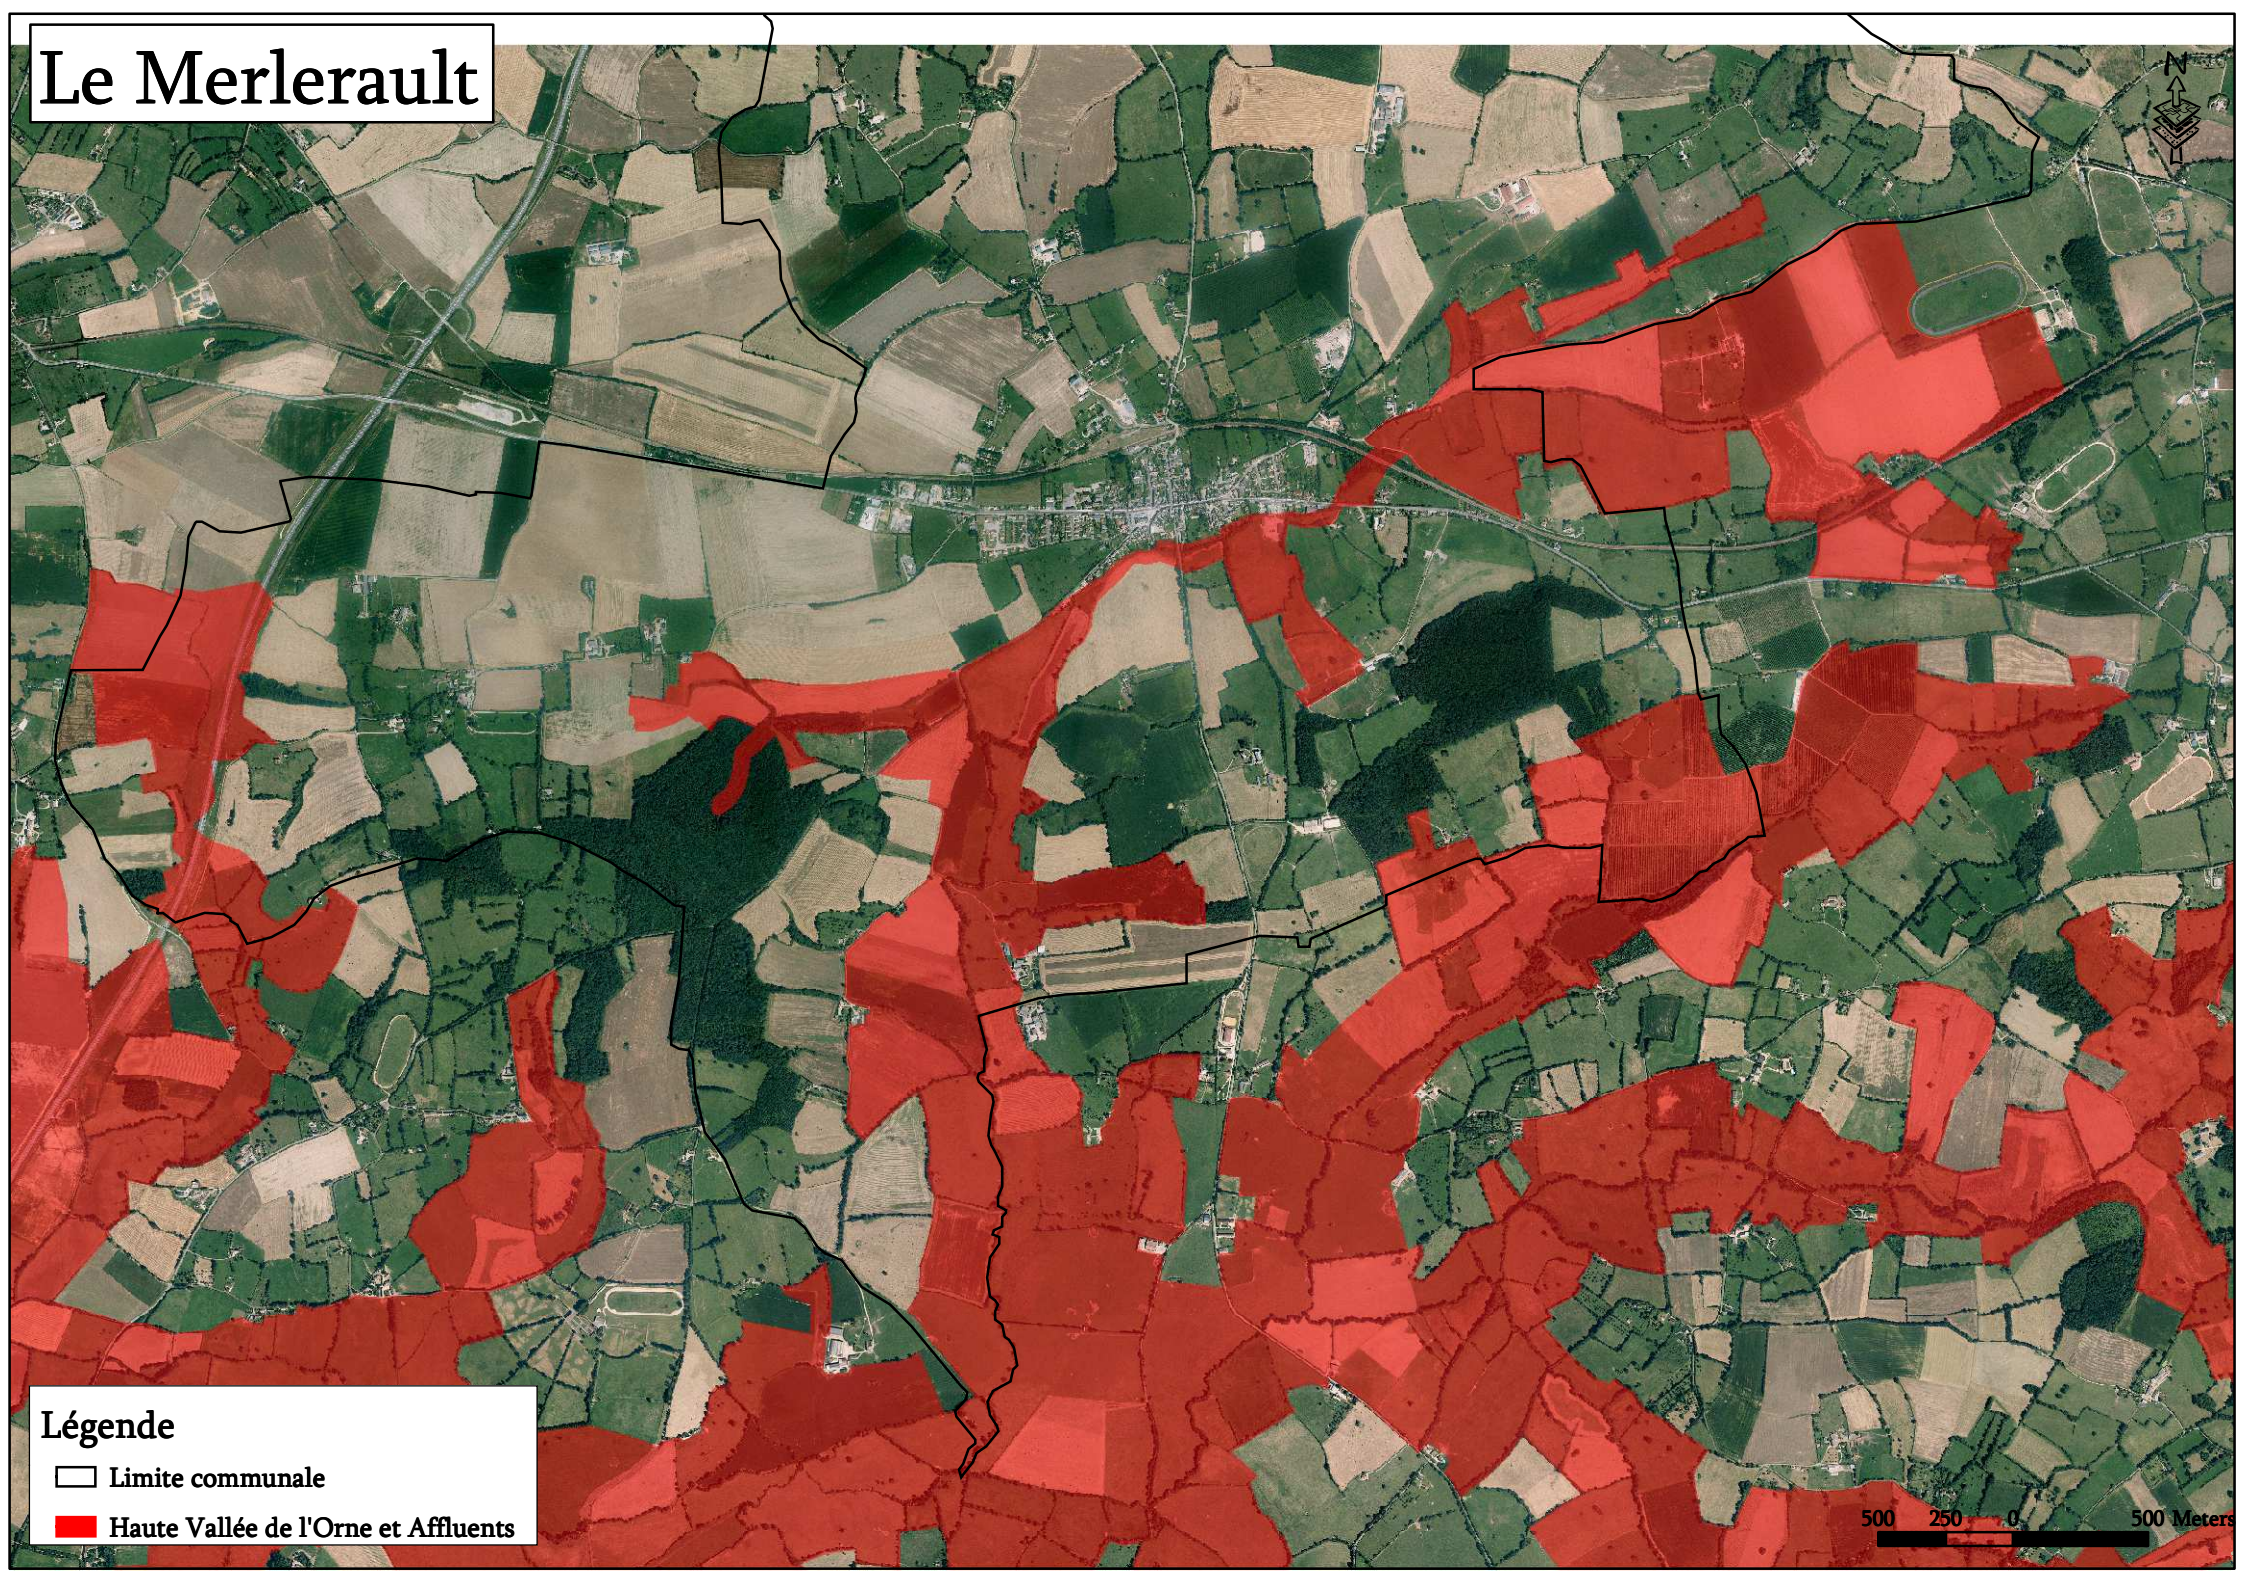

Le Merlerault

Légende

-  Limite communale
-  Haute Vallée de l'Orne et Affluents

500 250 0 500 Meters