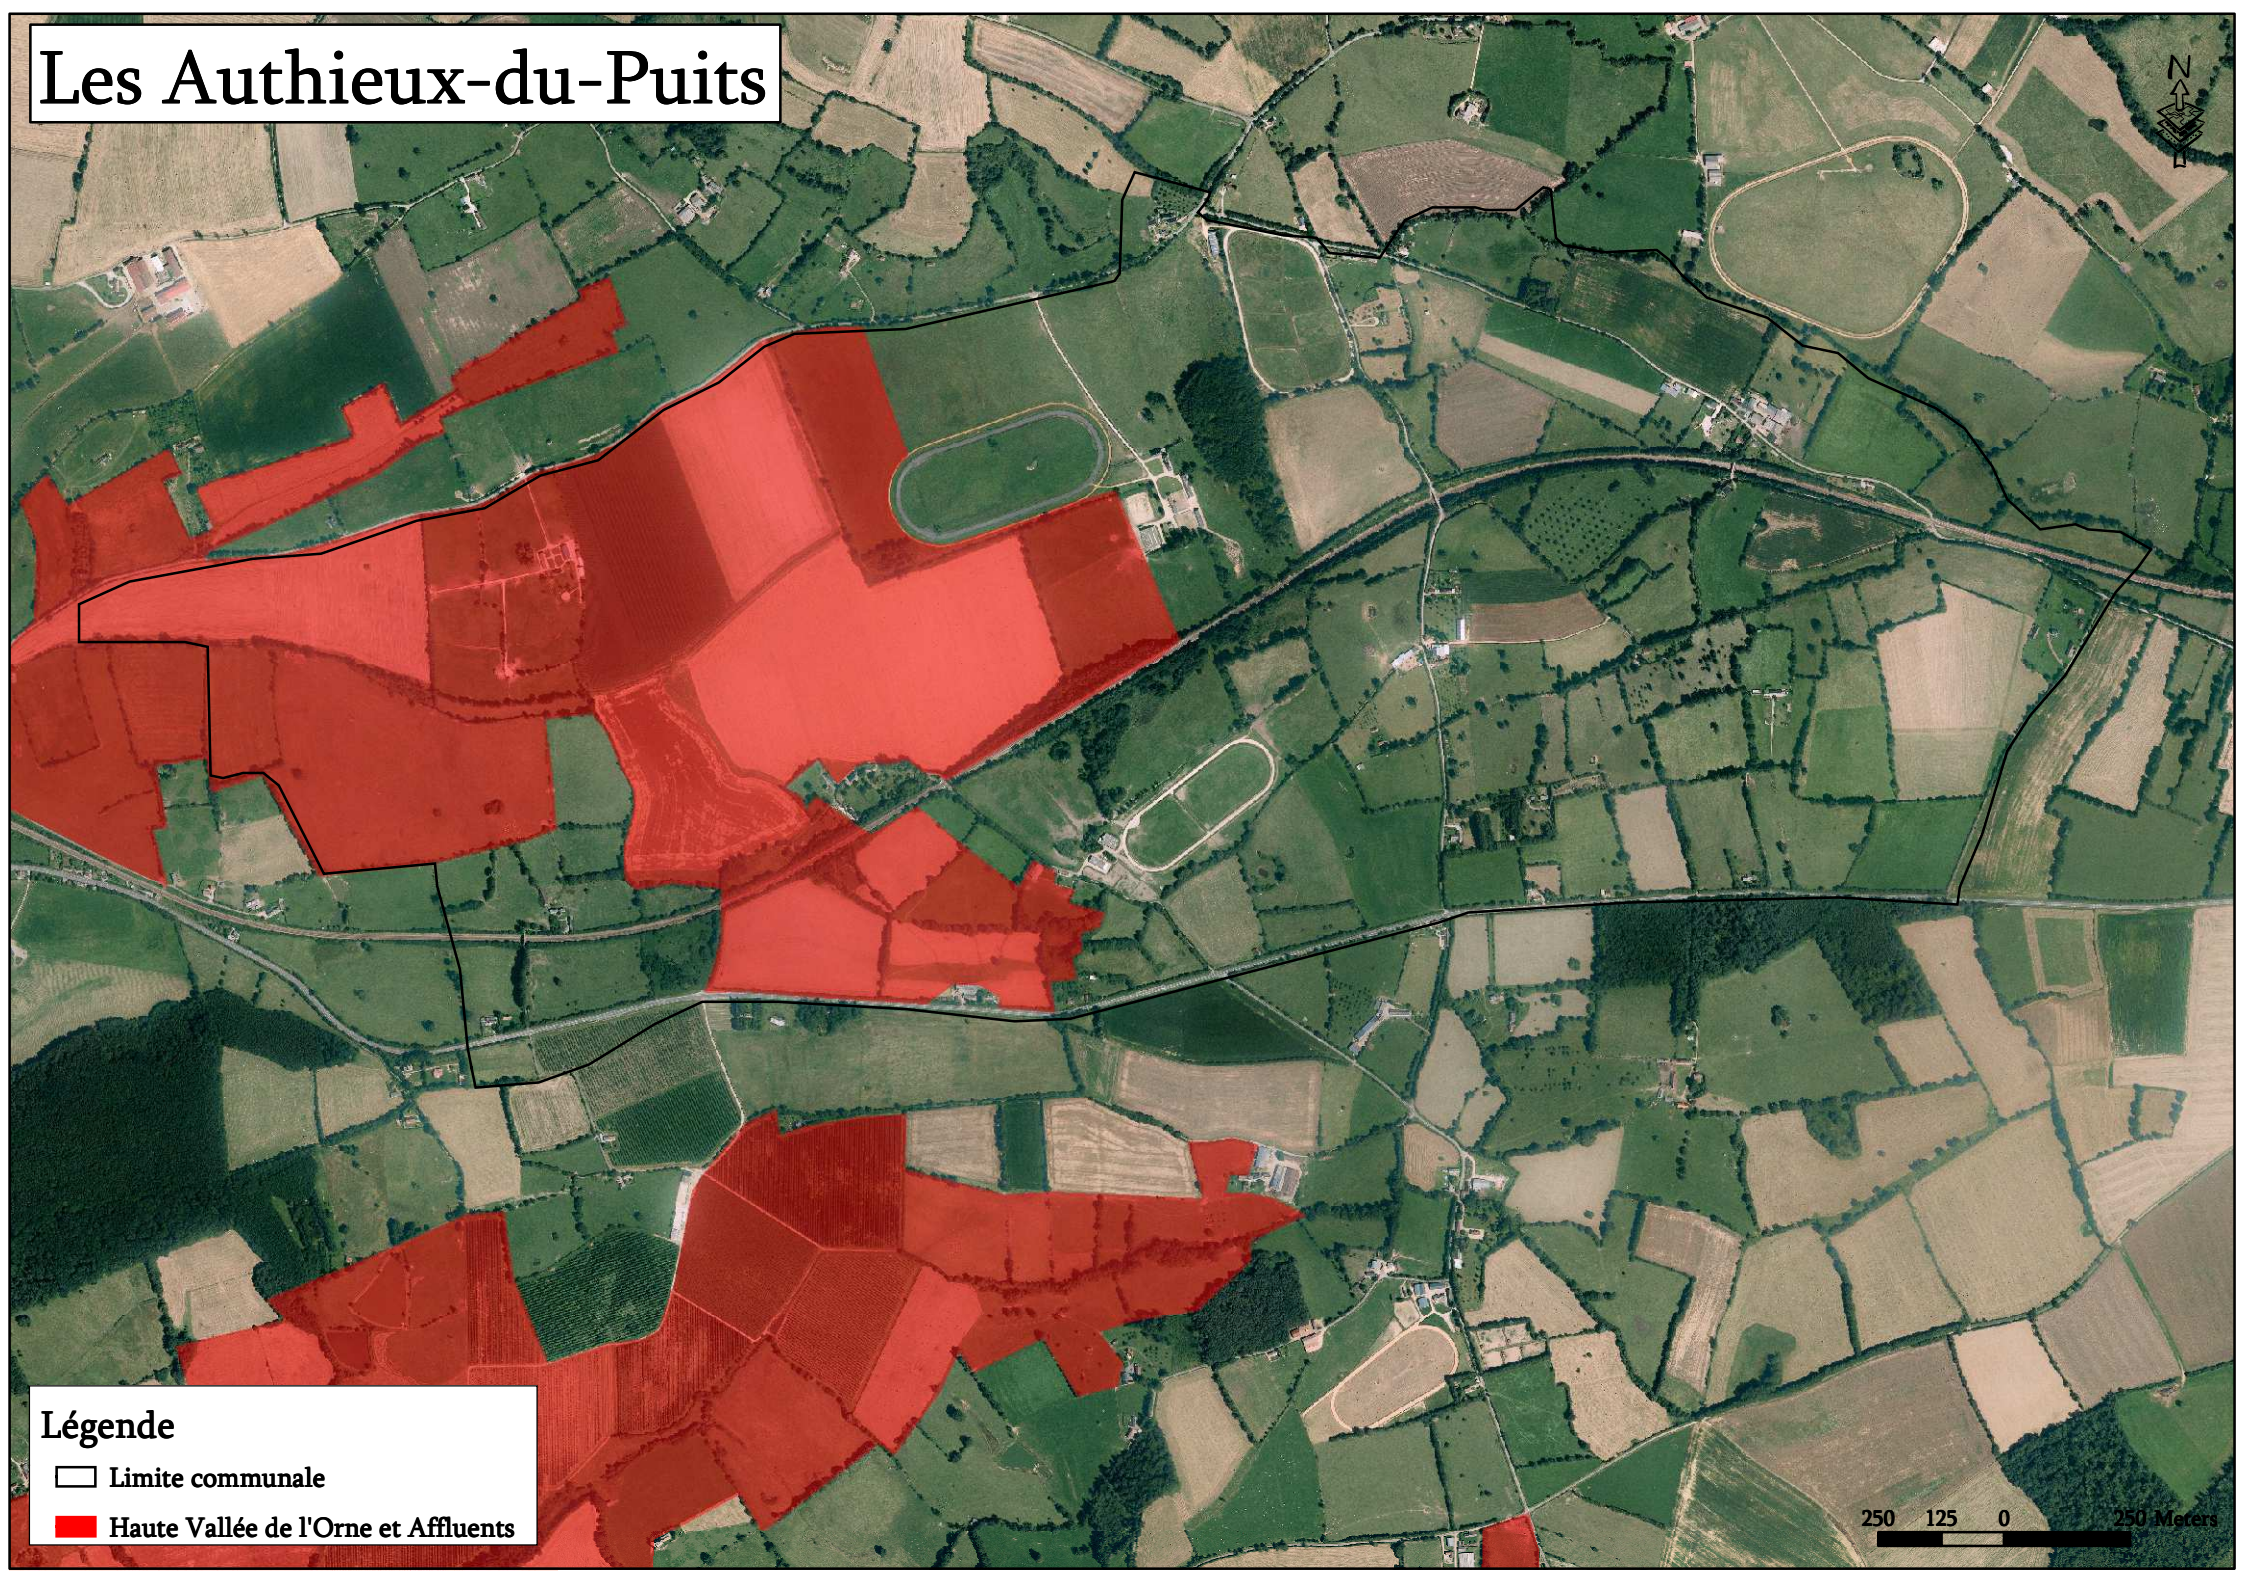

Les Authieux-du-Puits

Légende

□ Limite communale

■ Haute Vallée de l'Orne et Affluents

250 125 0 250 Meters