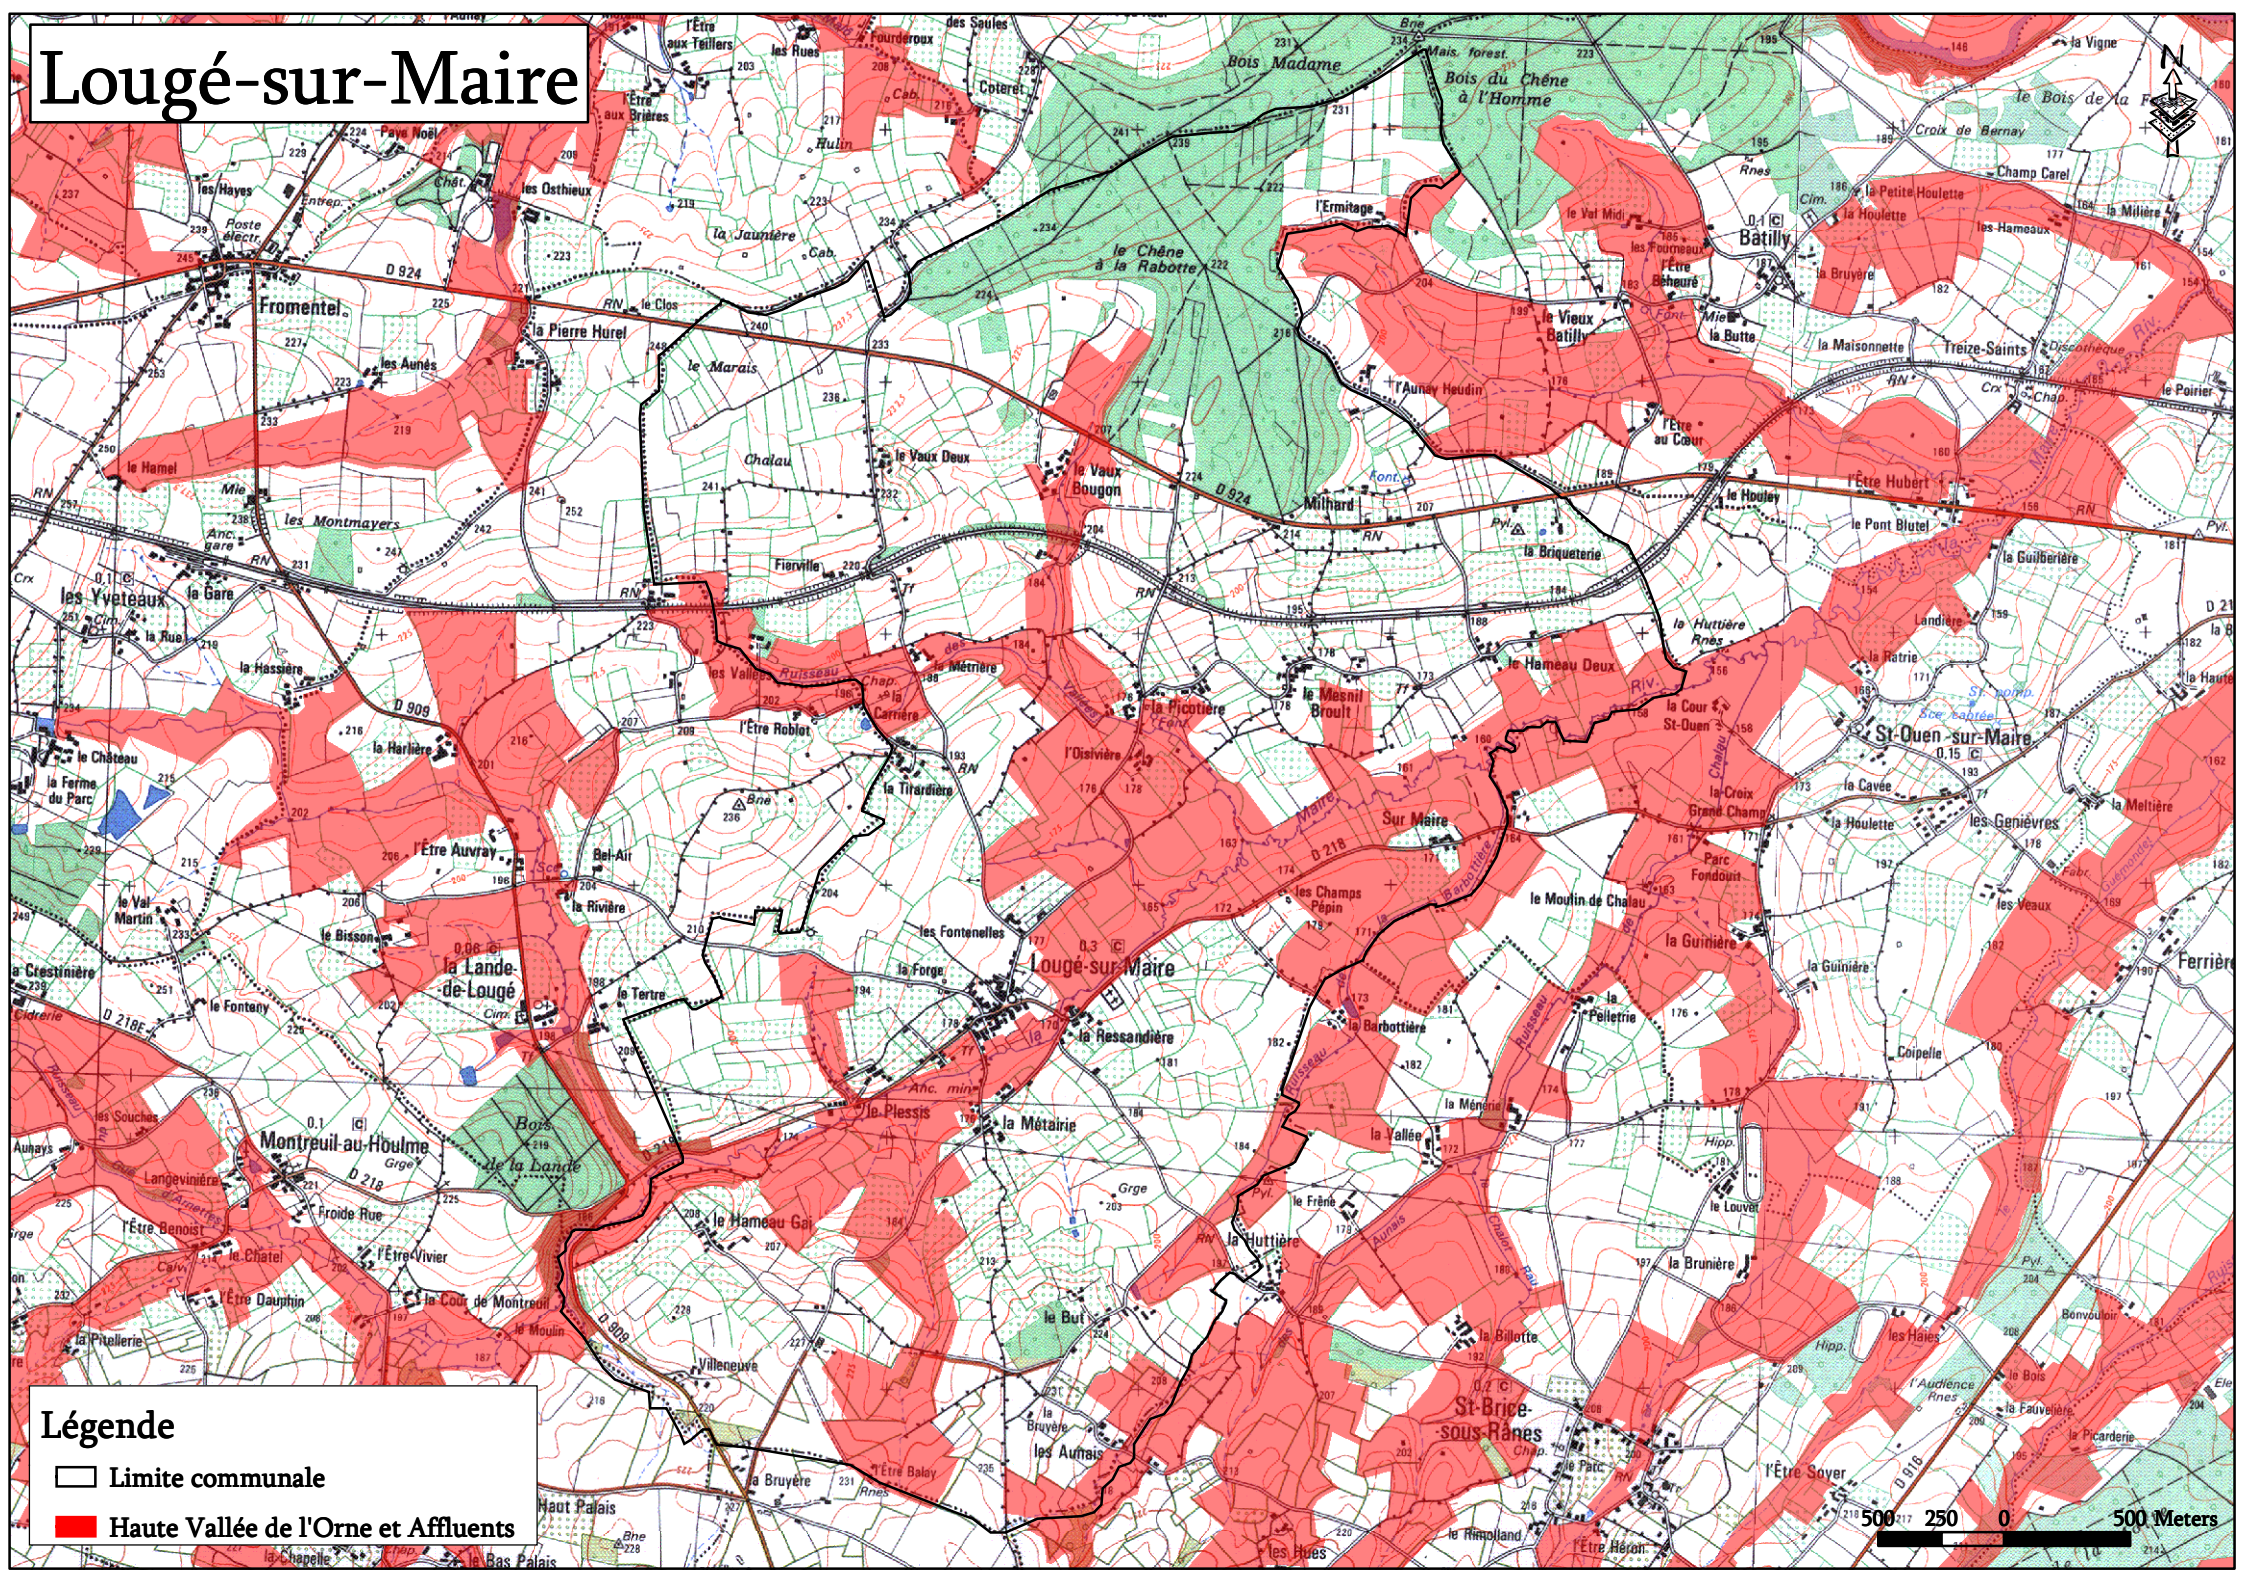

Lougé-sur-Maire

Légende

- Limite communale
- Haute Vallée de l'Orne et Affluents

500 250 0 500 Meters