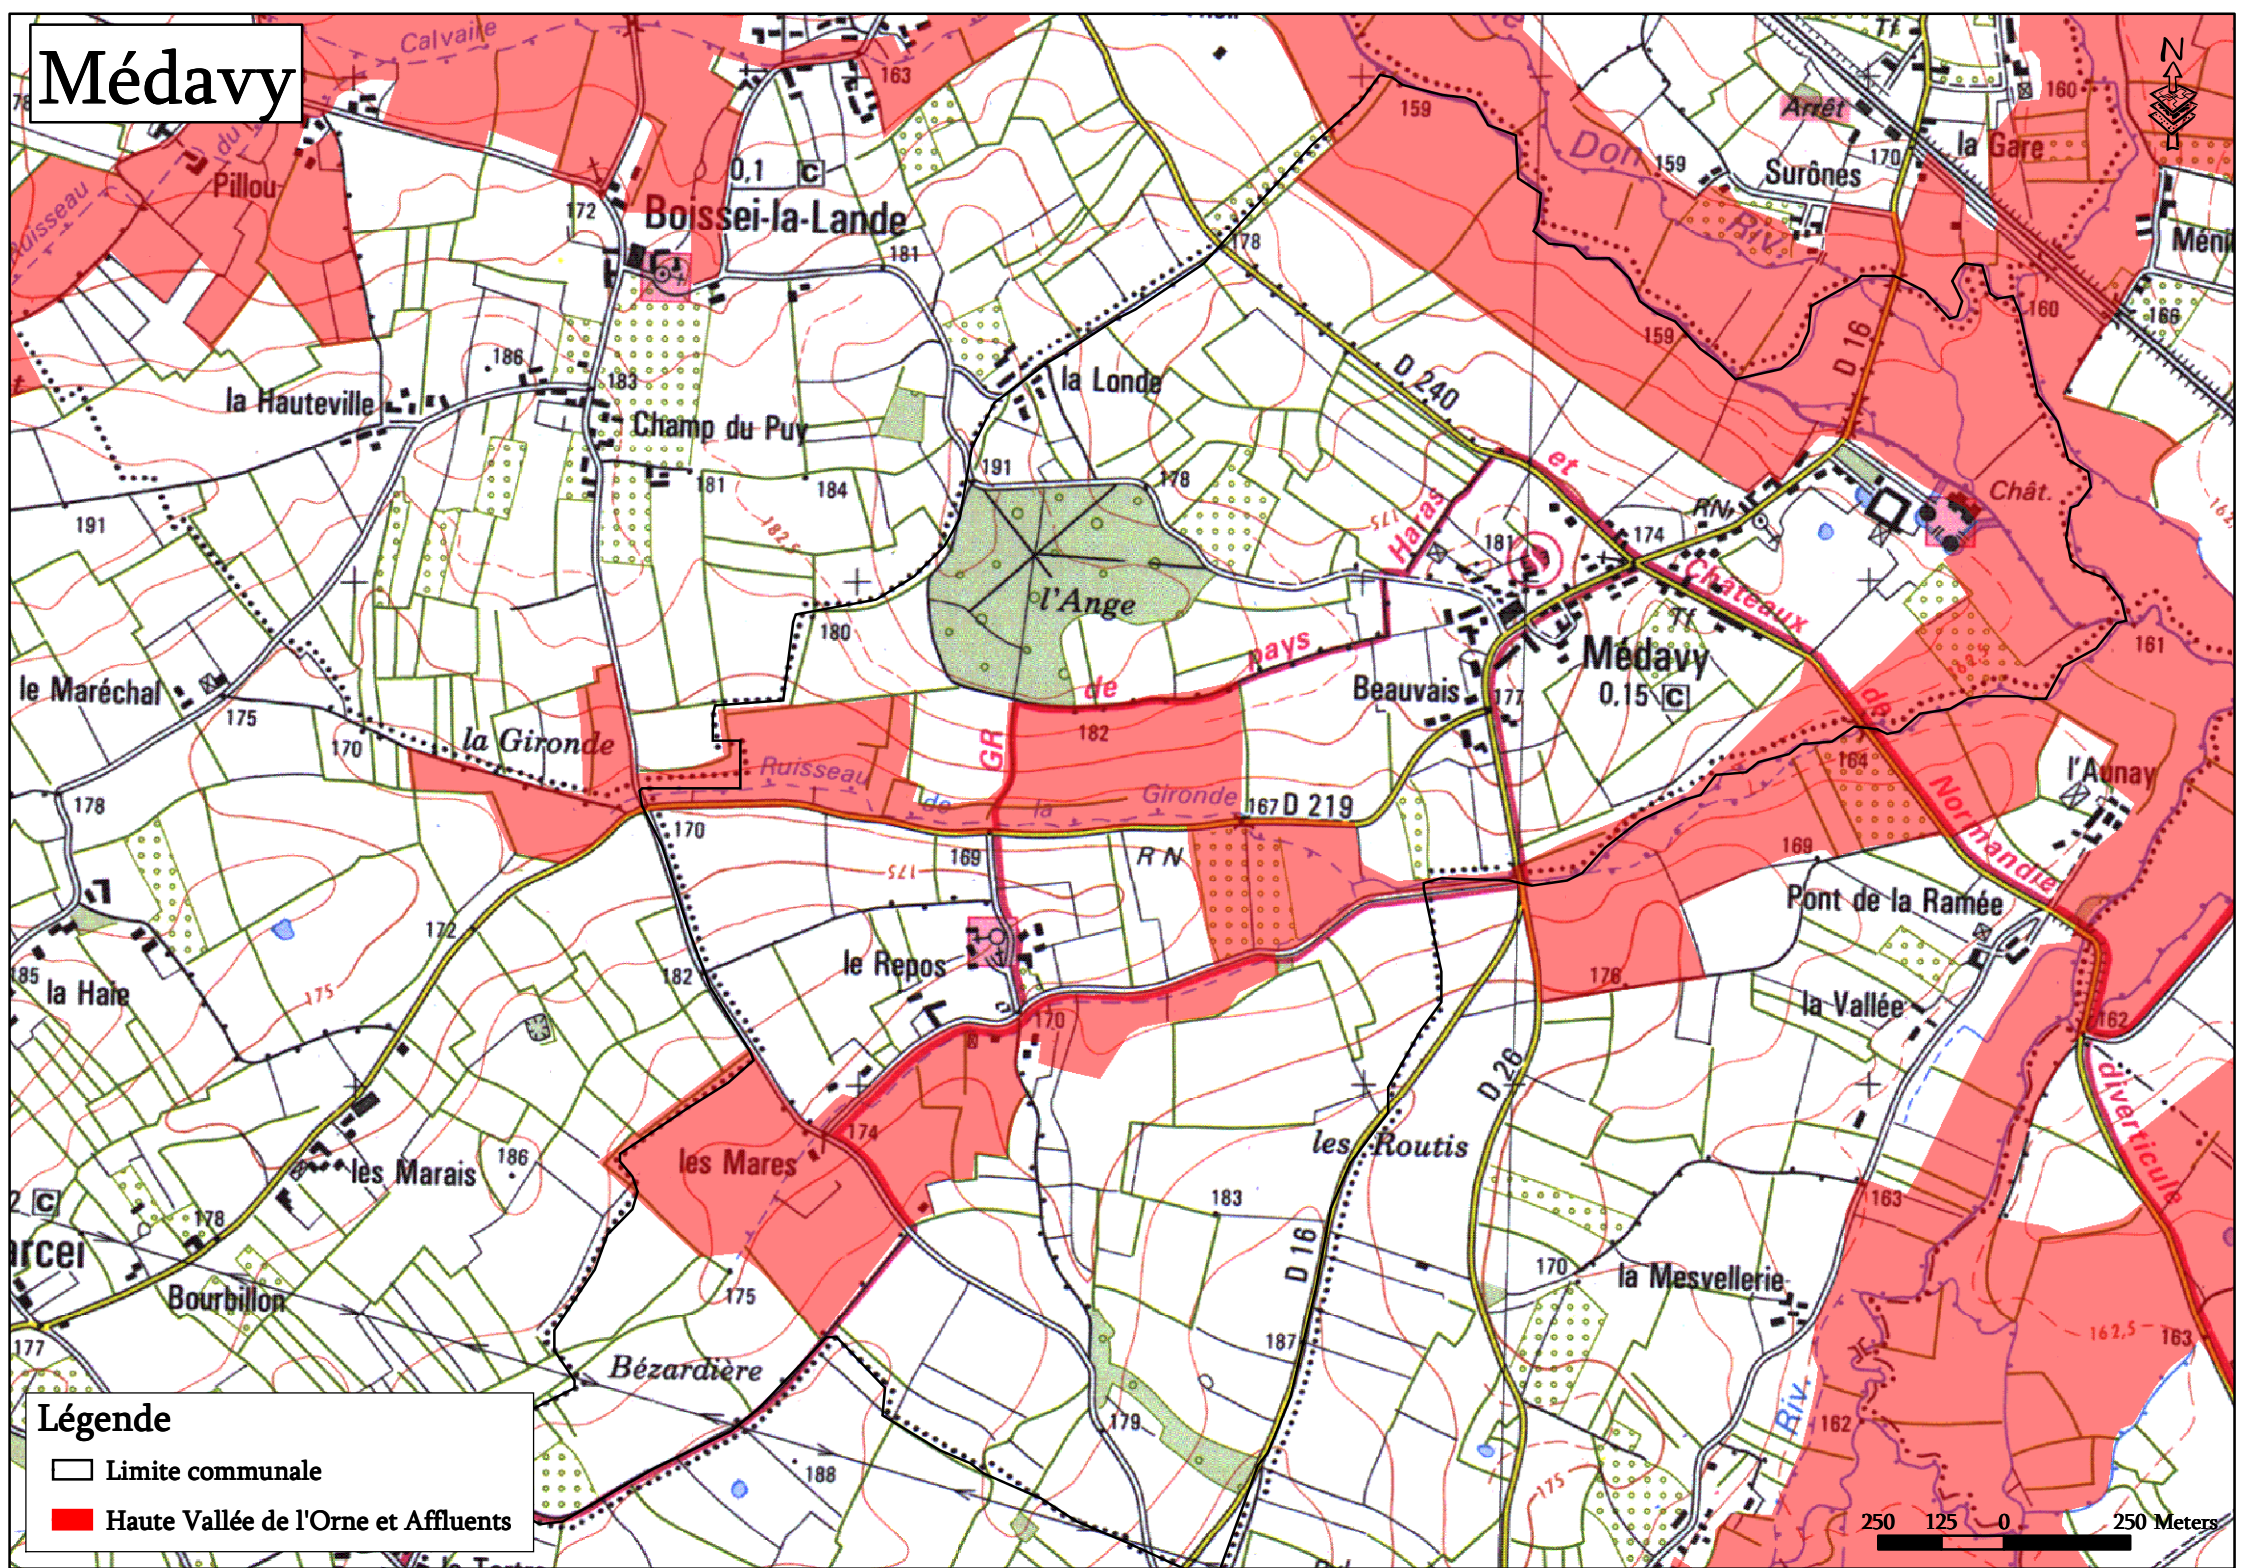

# Médavy

## Légende

- Limite communale
- Haute Vallée de l'Orne et Affluents

250 125 0 250 Meters