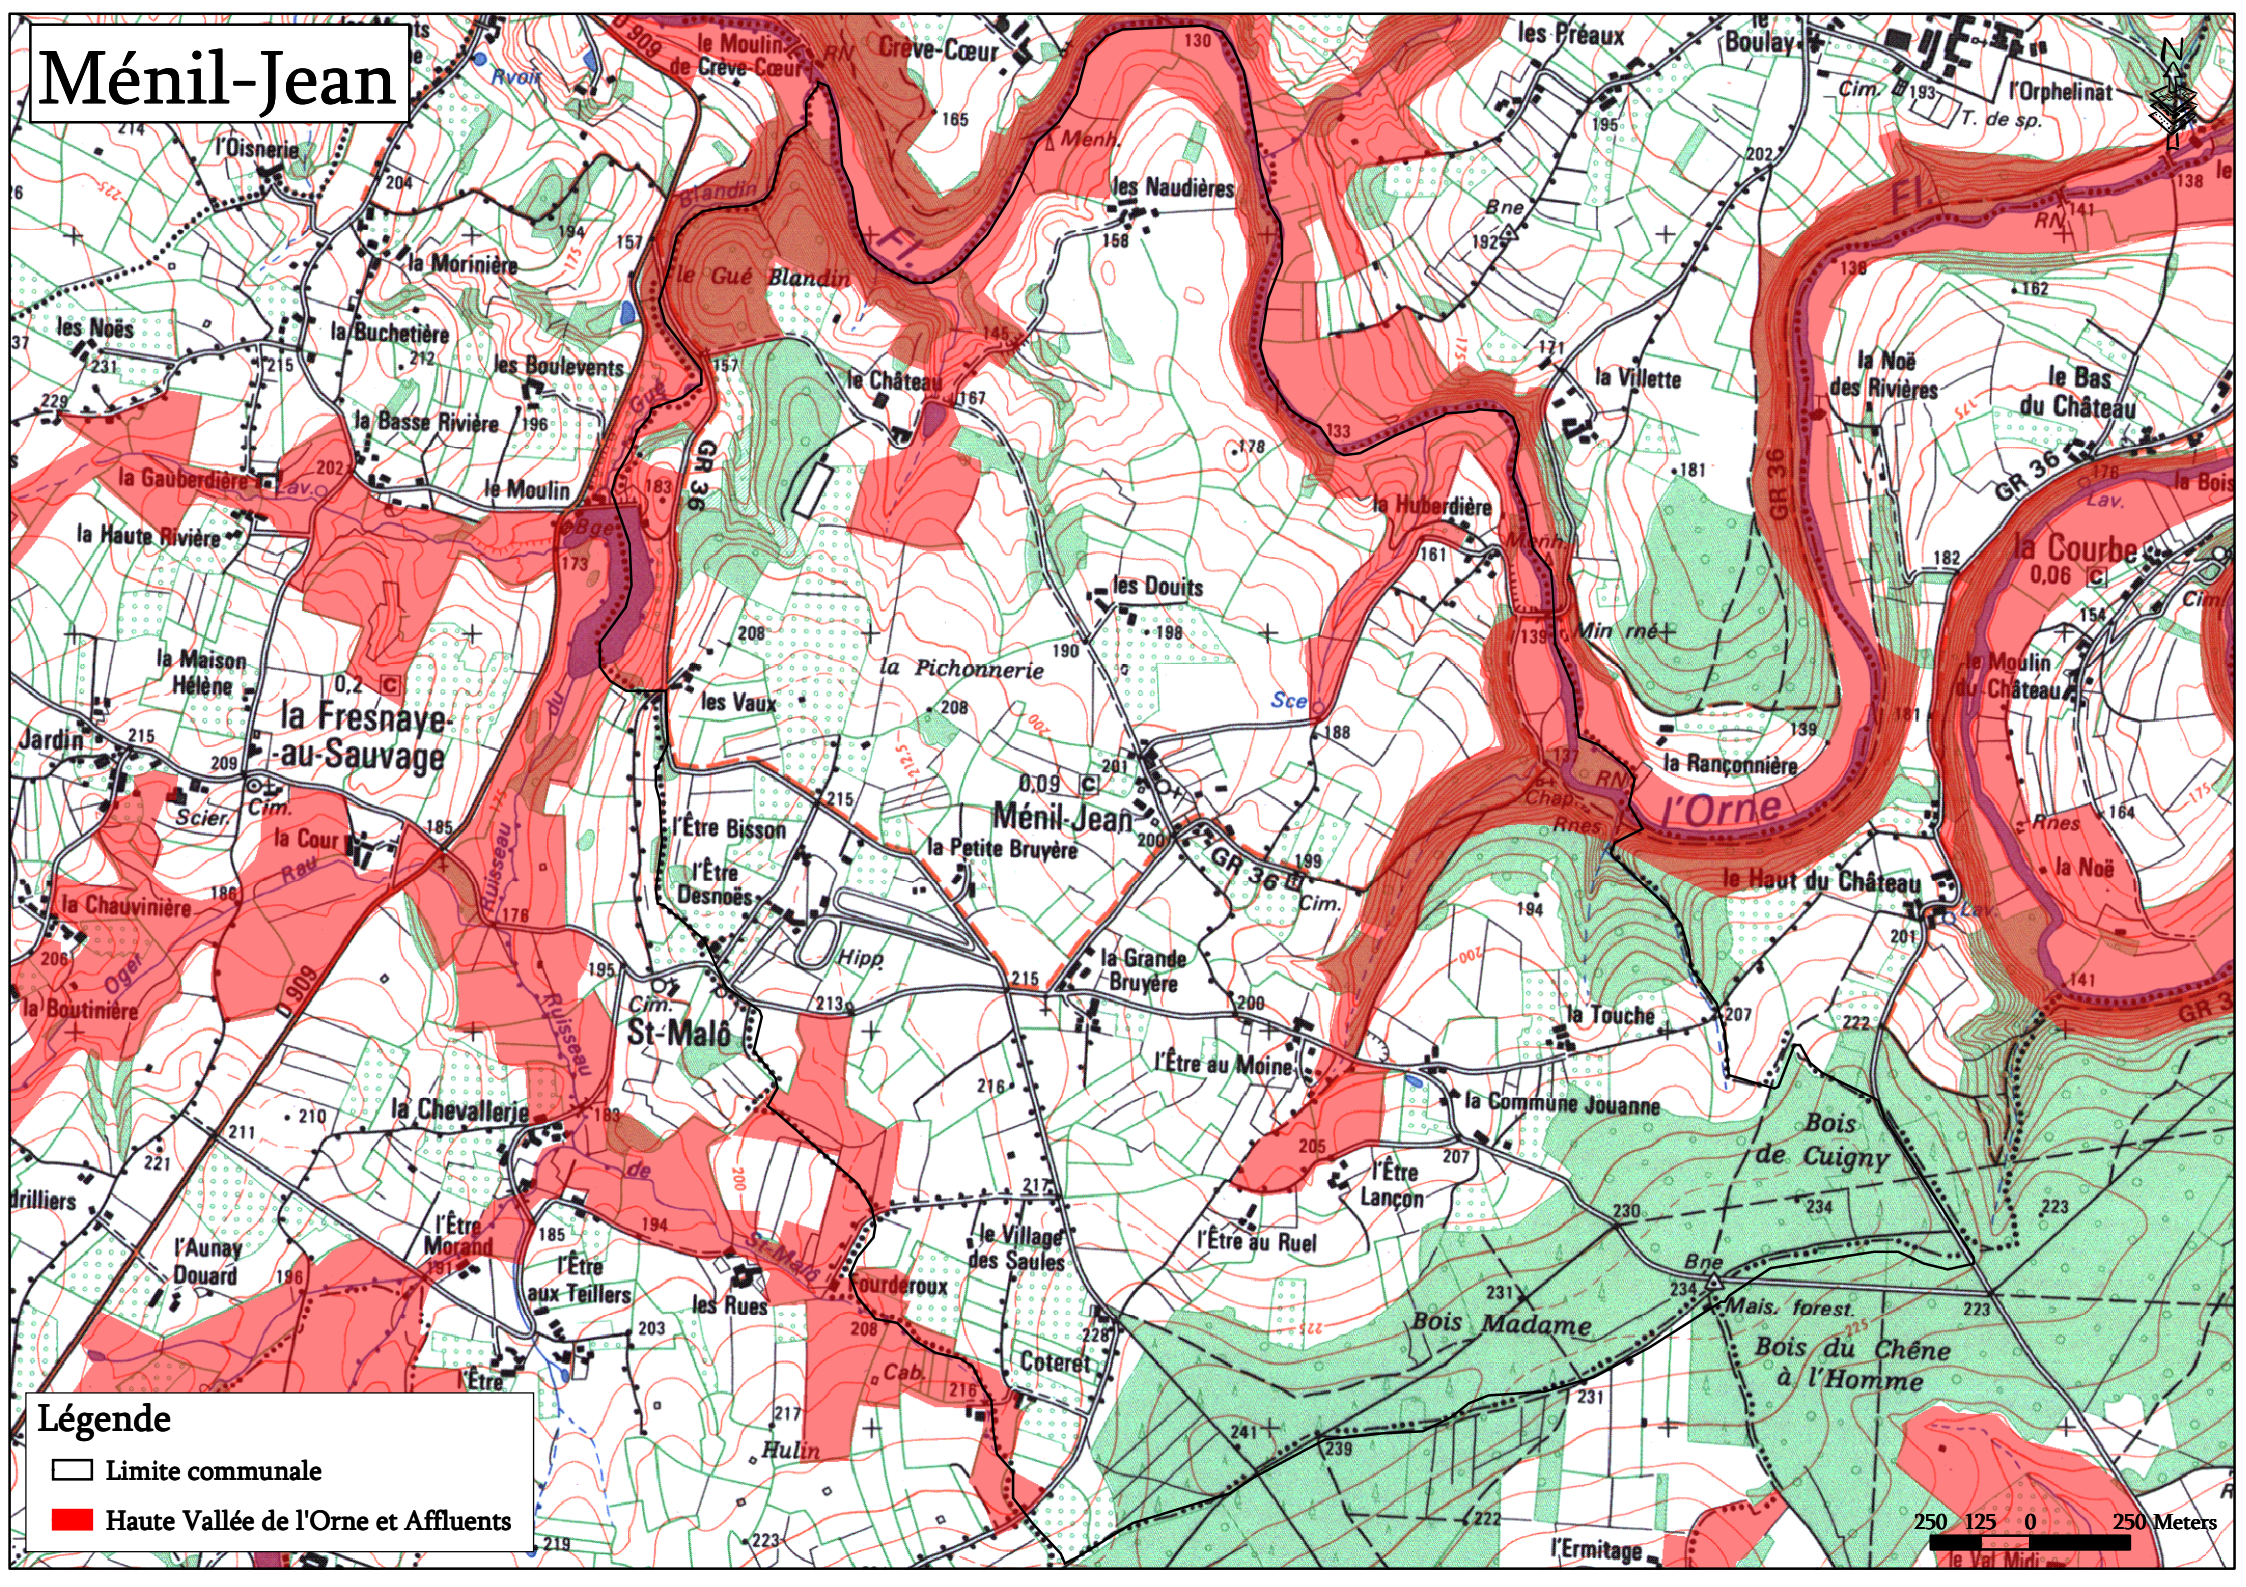

Ménil-Jean

Légende

- Limite communale
- Haute Vallée de l'Orne et Affluents

250 125 0 250 Meters