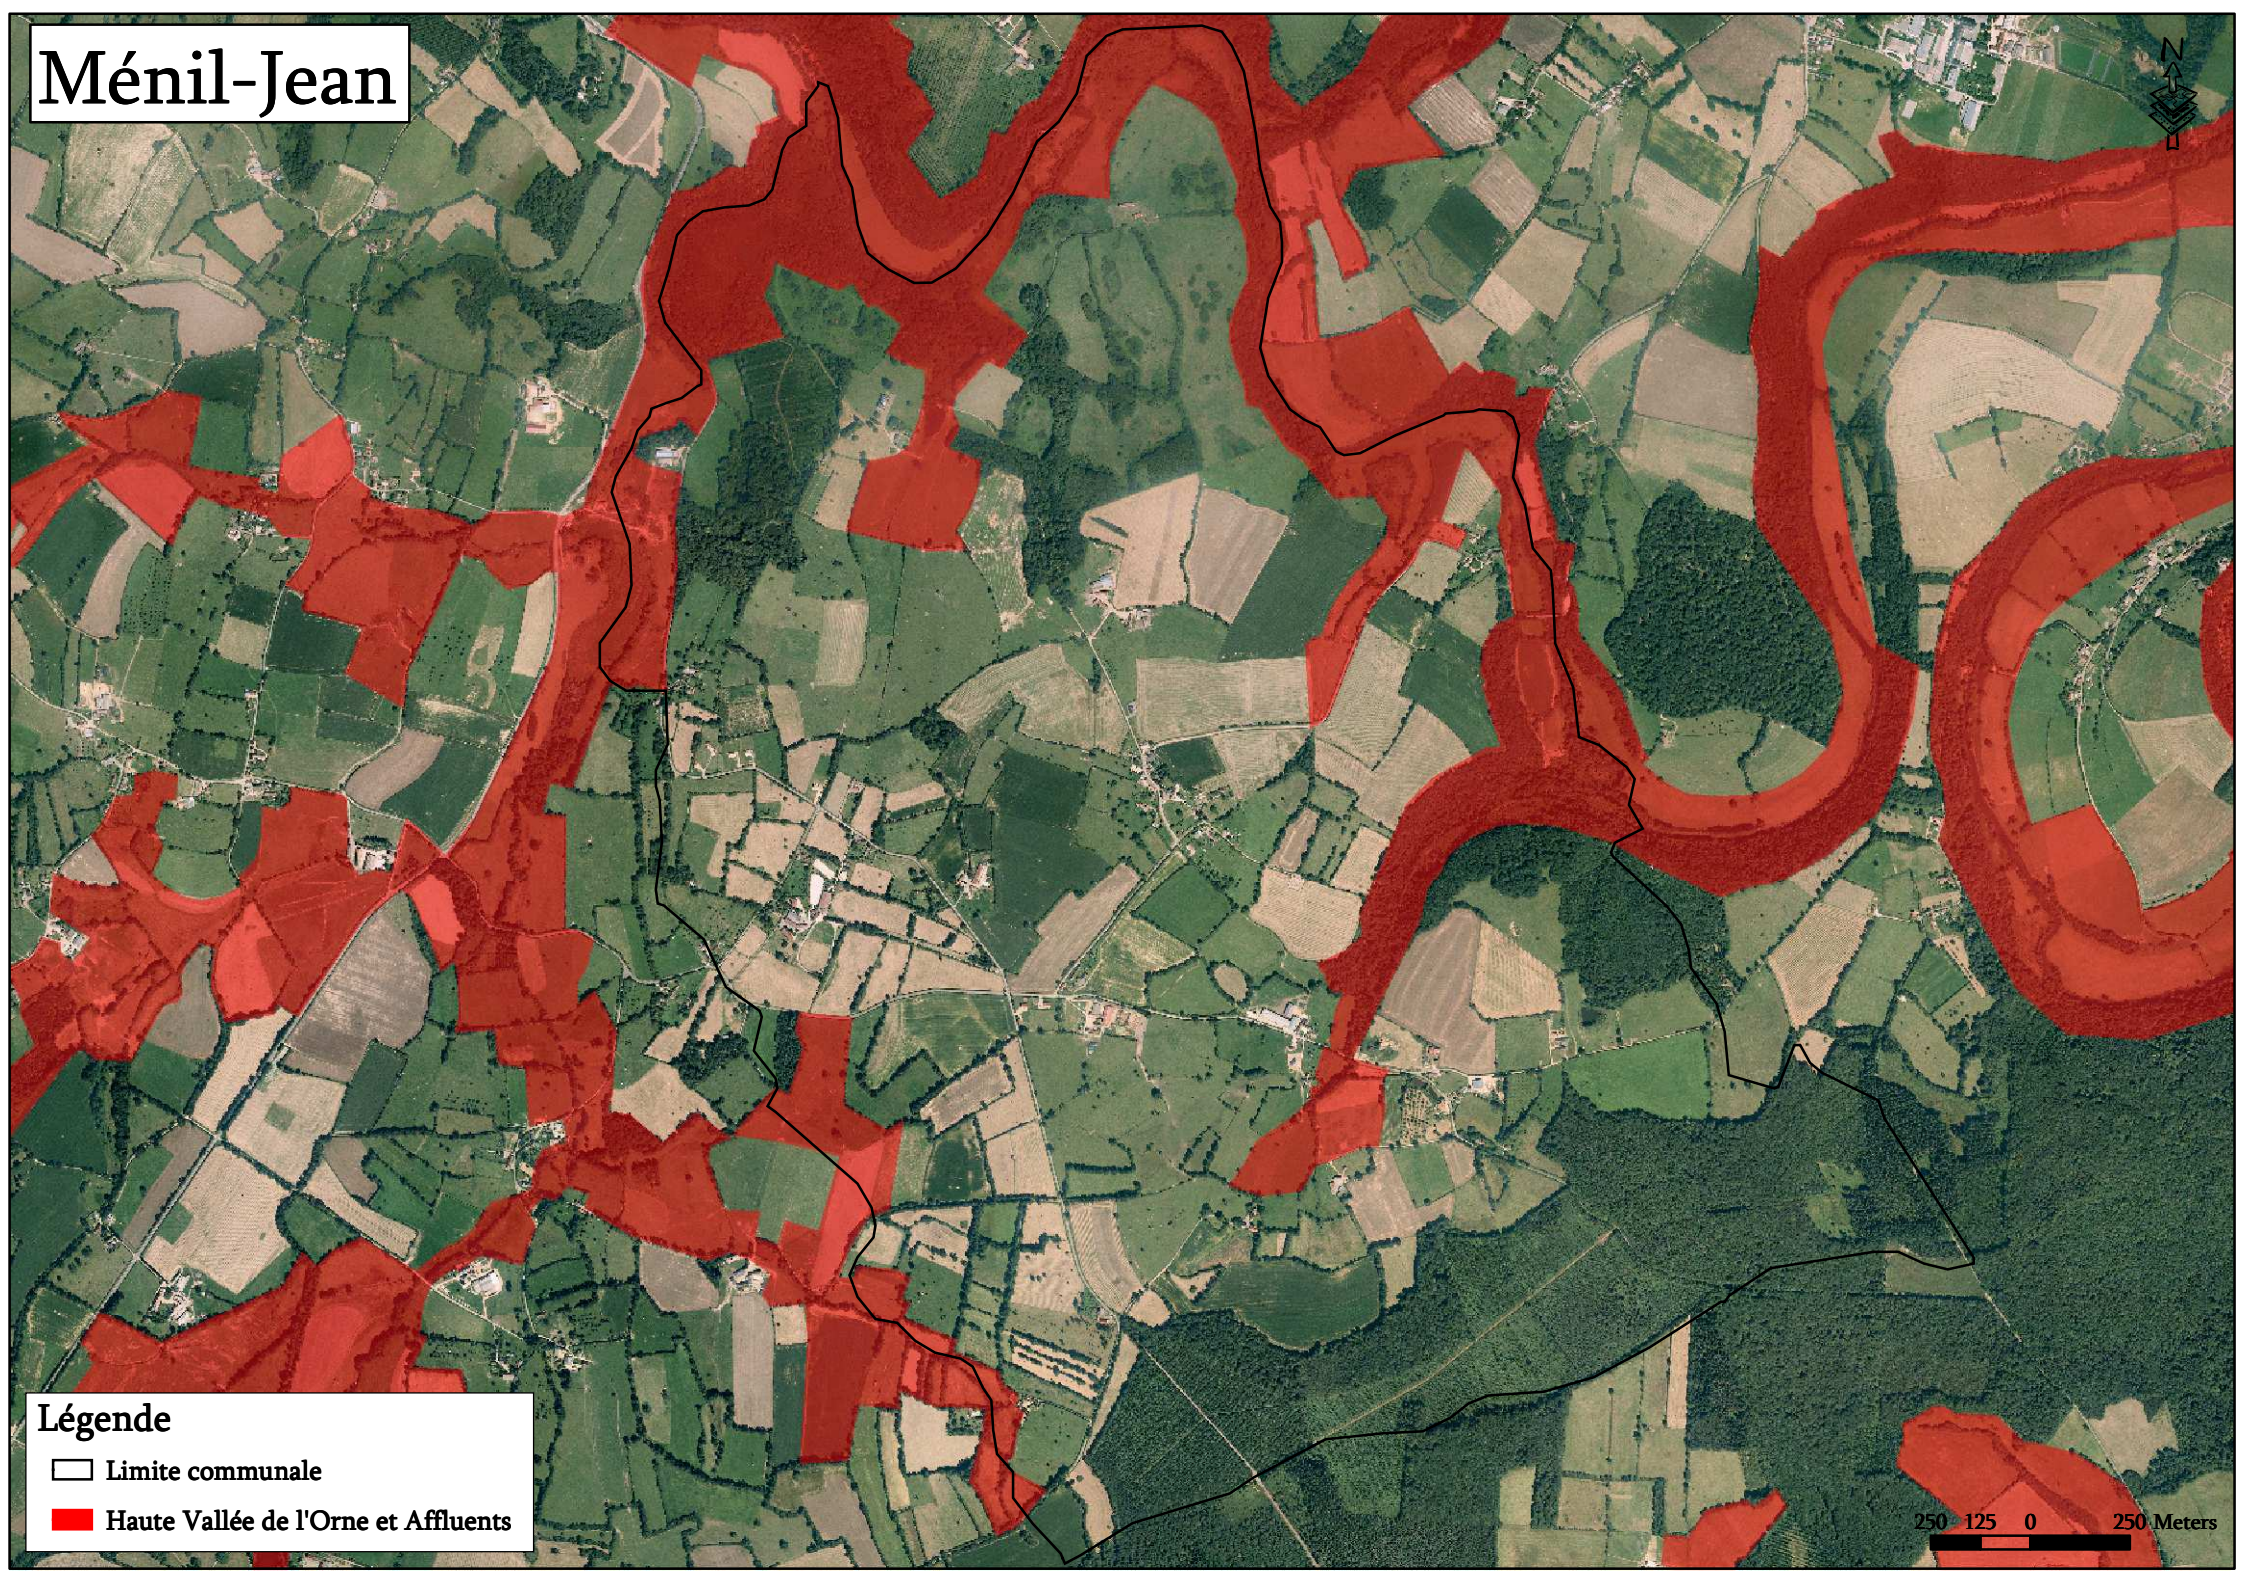

Ménil-Jean

Légende

-  Limite communale
-  Haute Vallée de l'Orne et Affluents

250 125 0 250 Meters