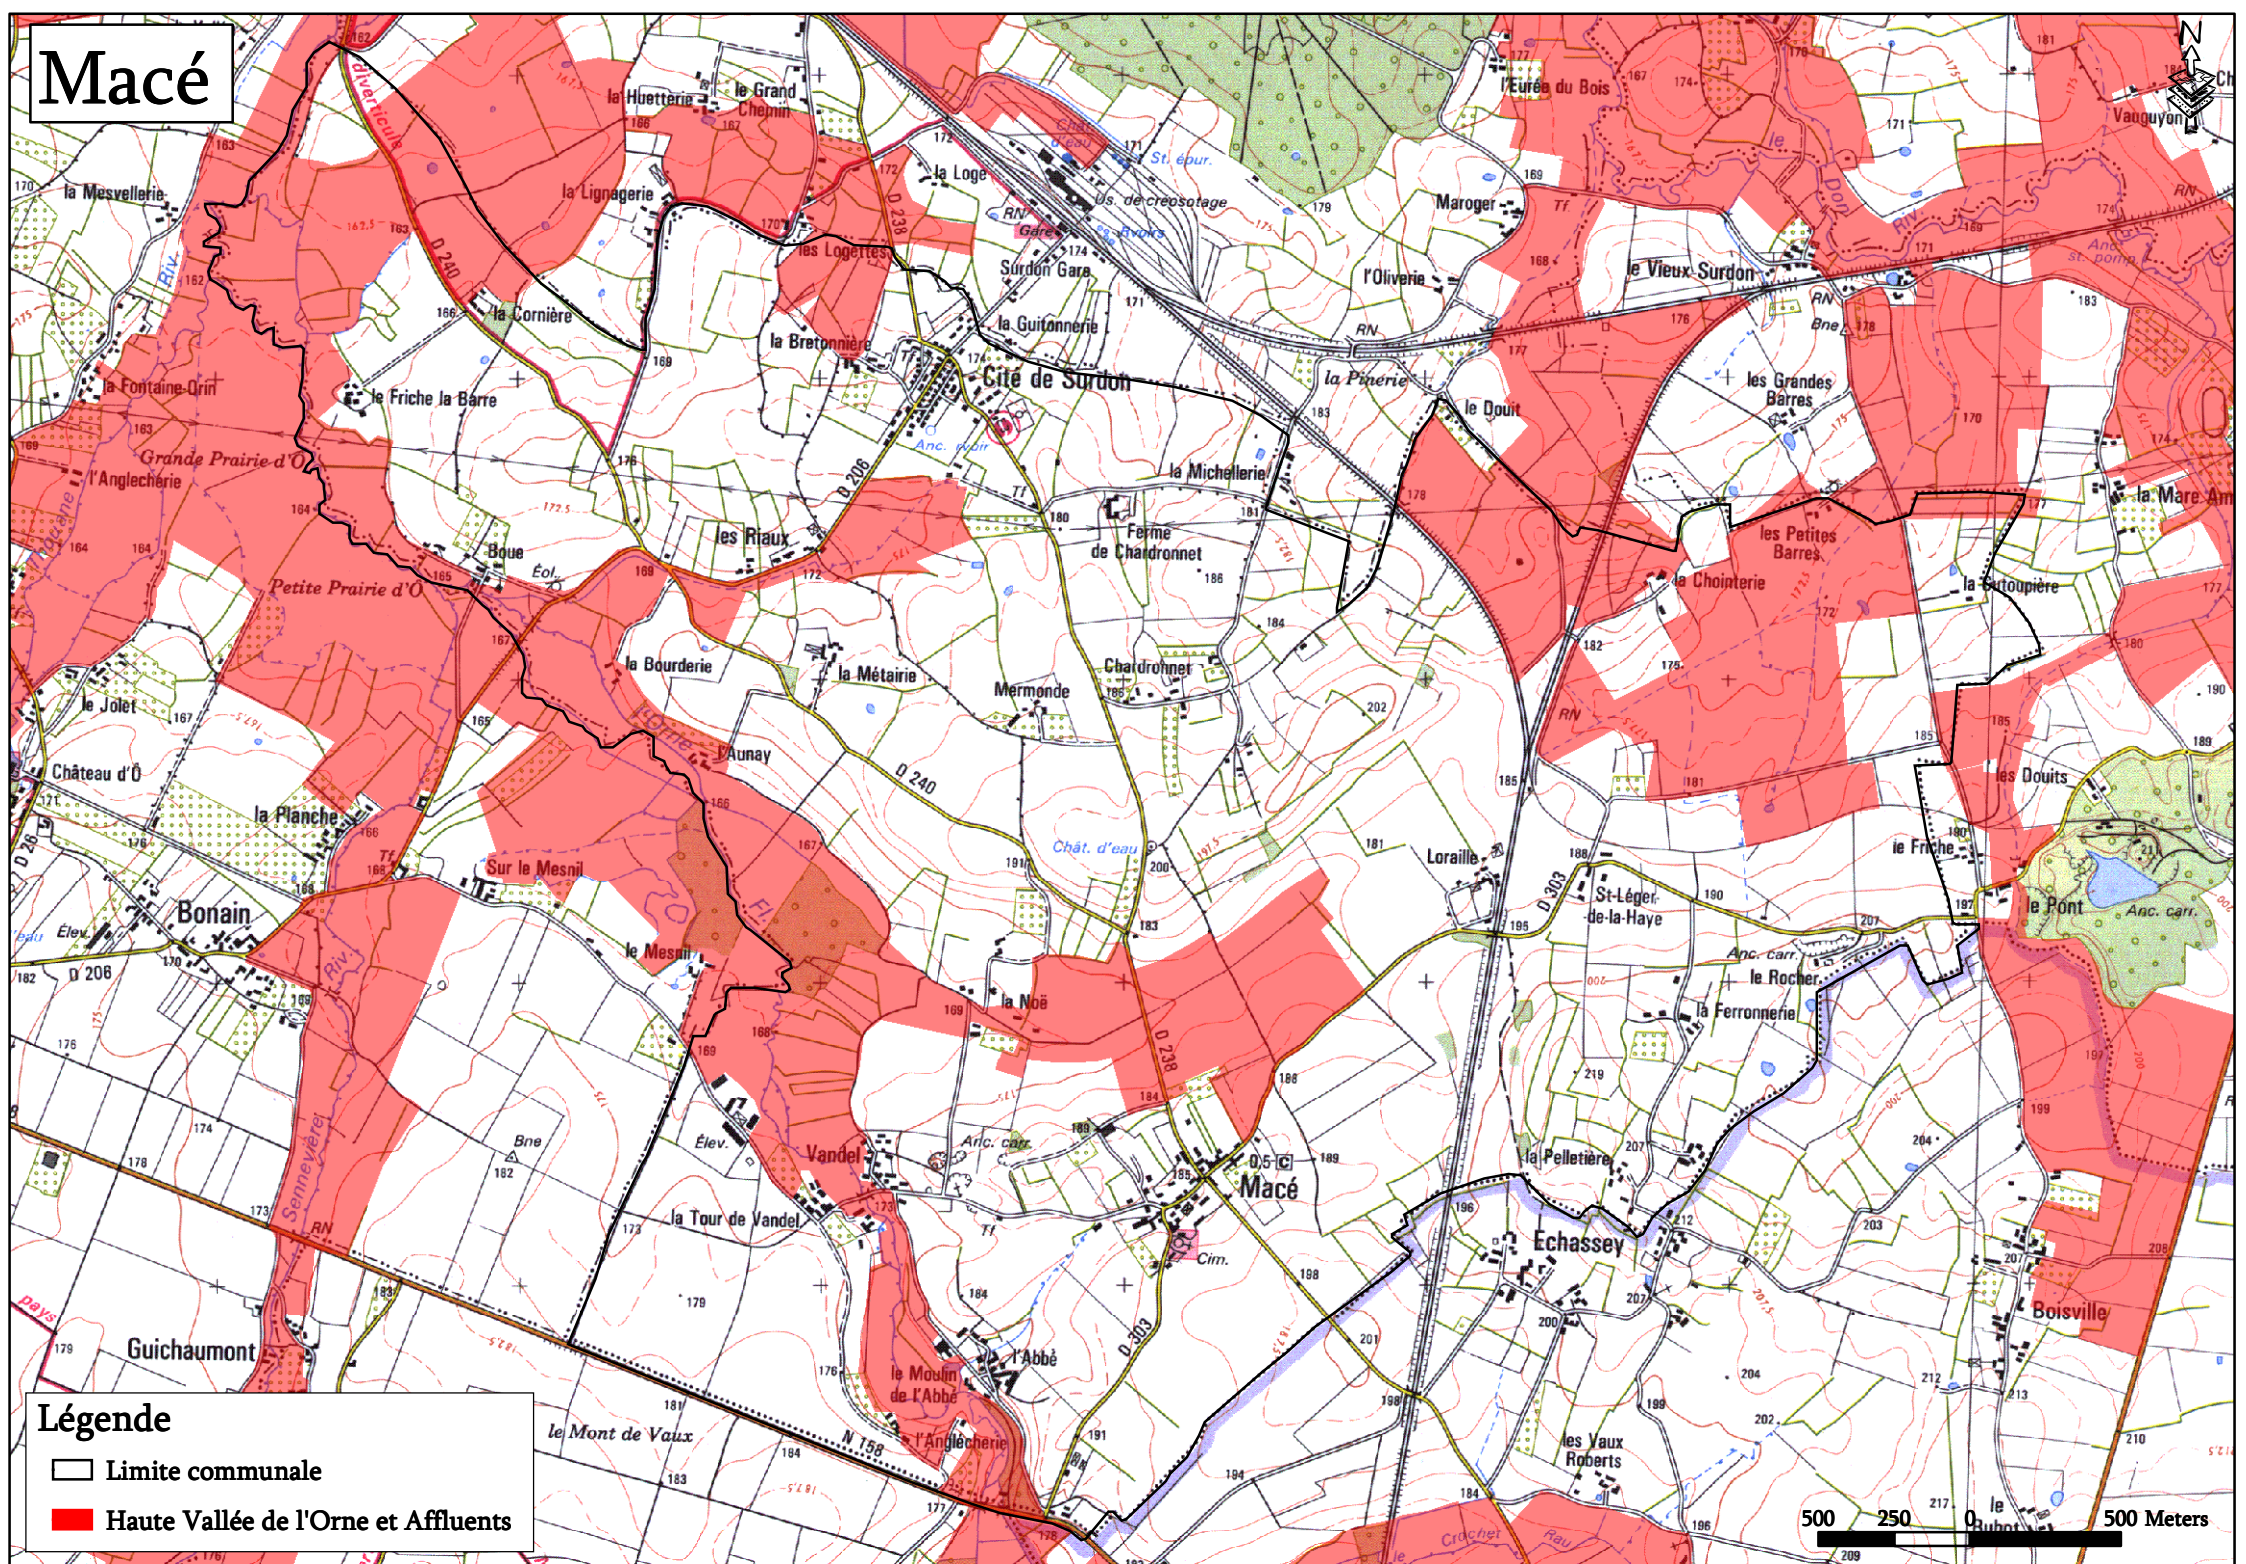

# Macé

## Légende

- Limite communale
- Haute Vallée de l'Orne et Affluents

500 250 0 500 Meters