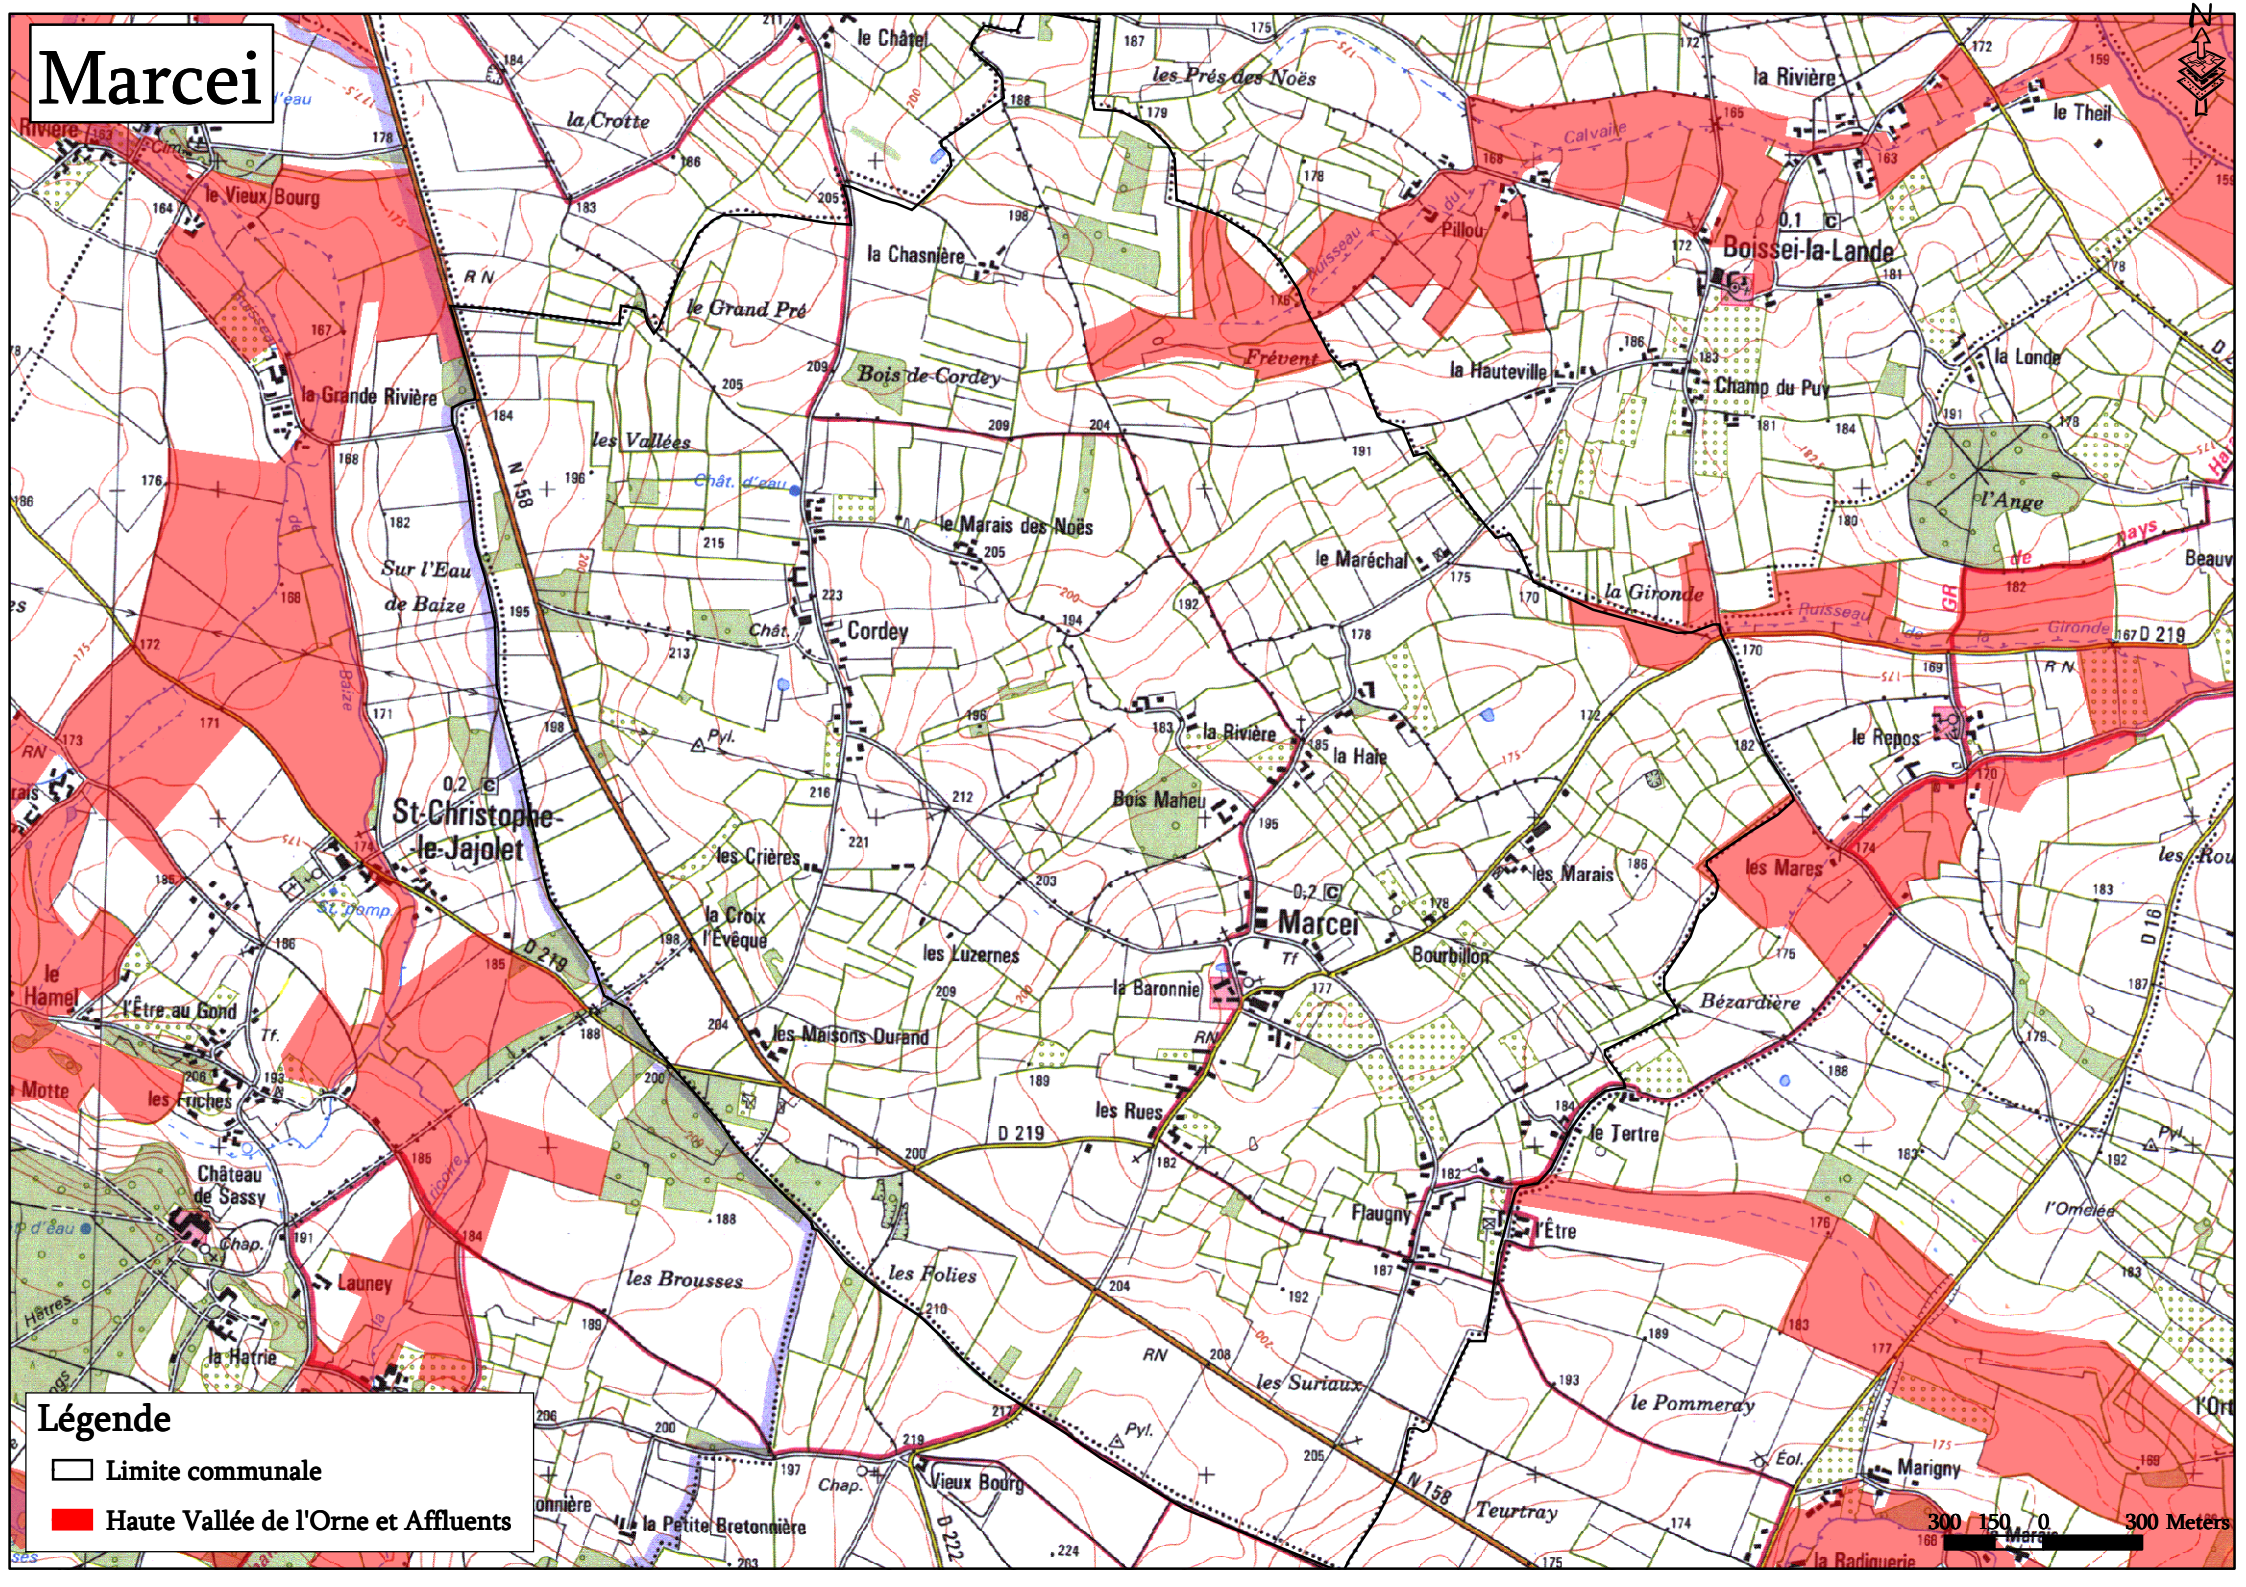

# Marcei

## Légende

-  Limite communale
-  Haute Vallée de l'Orne et Affluents

300 150 0 300 Mètres