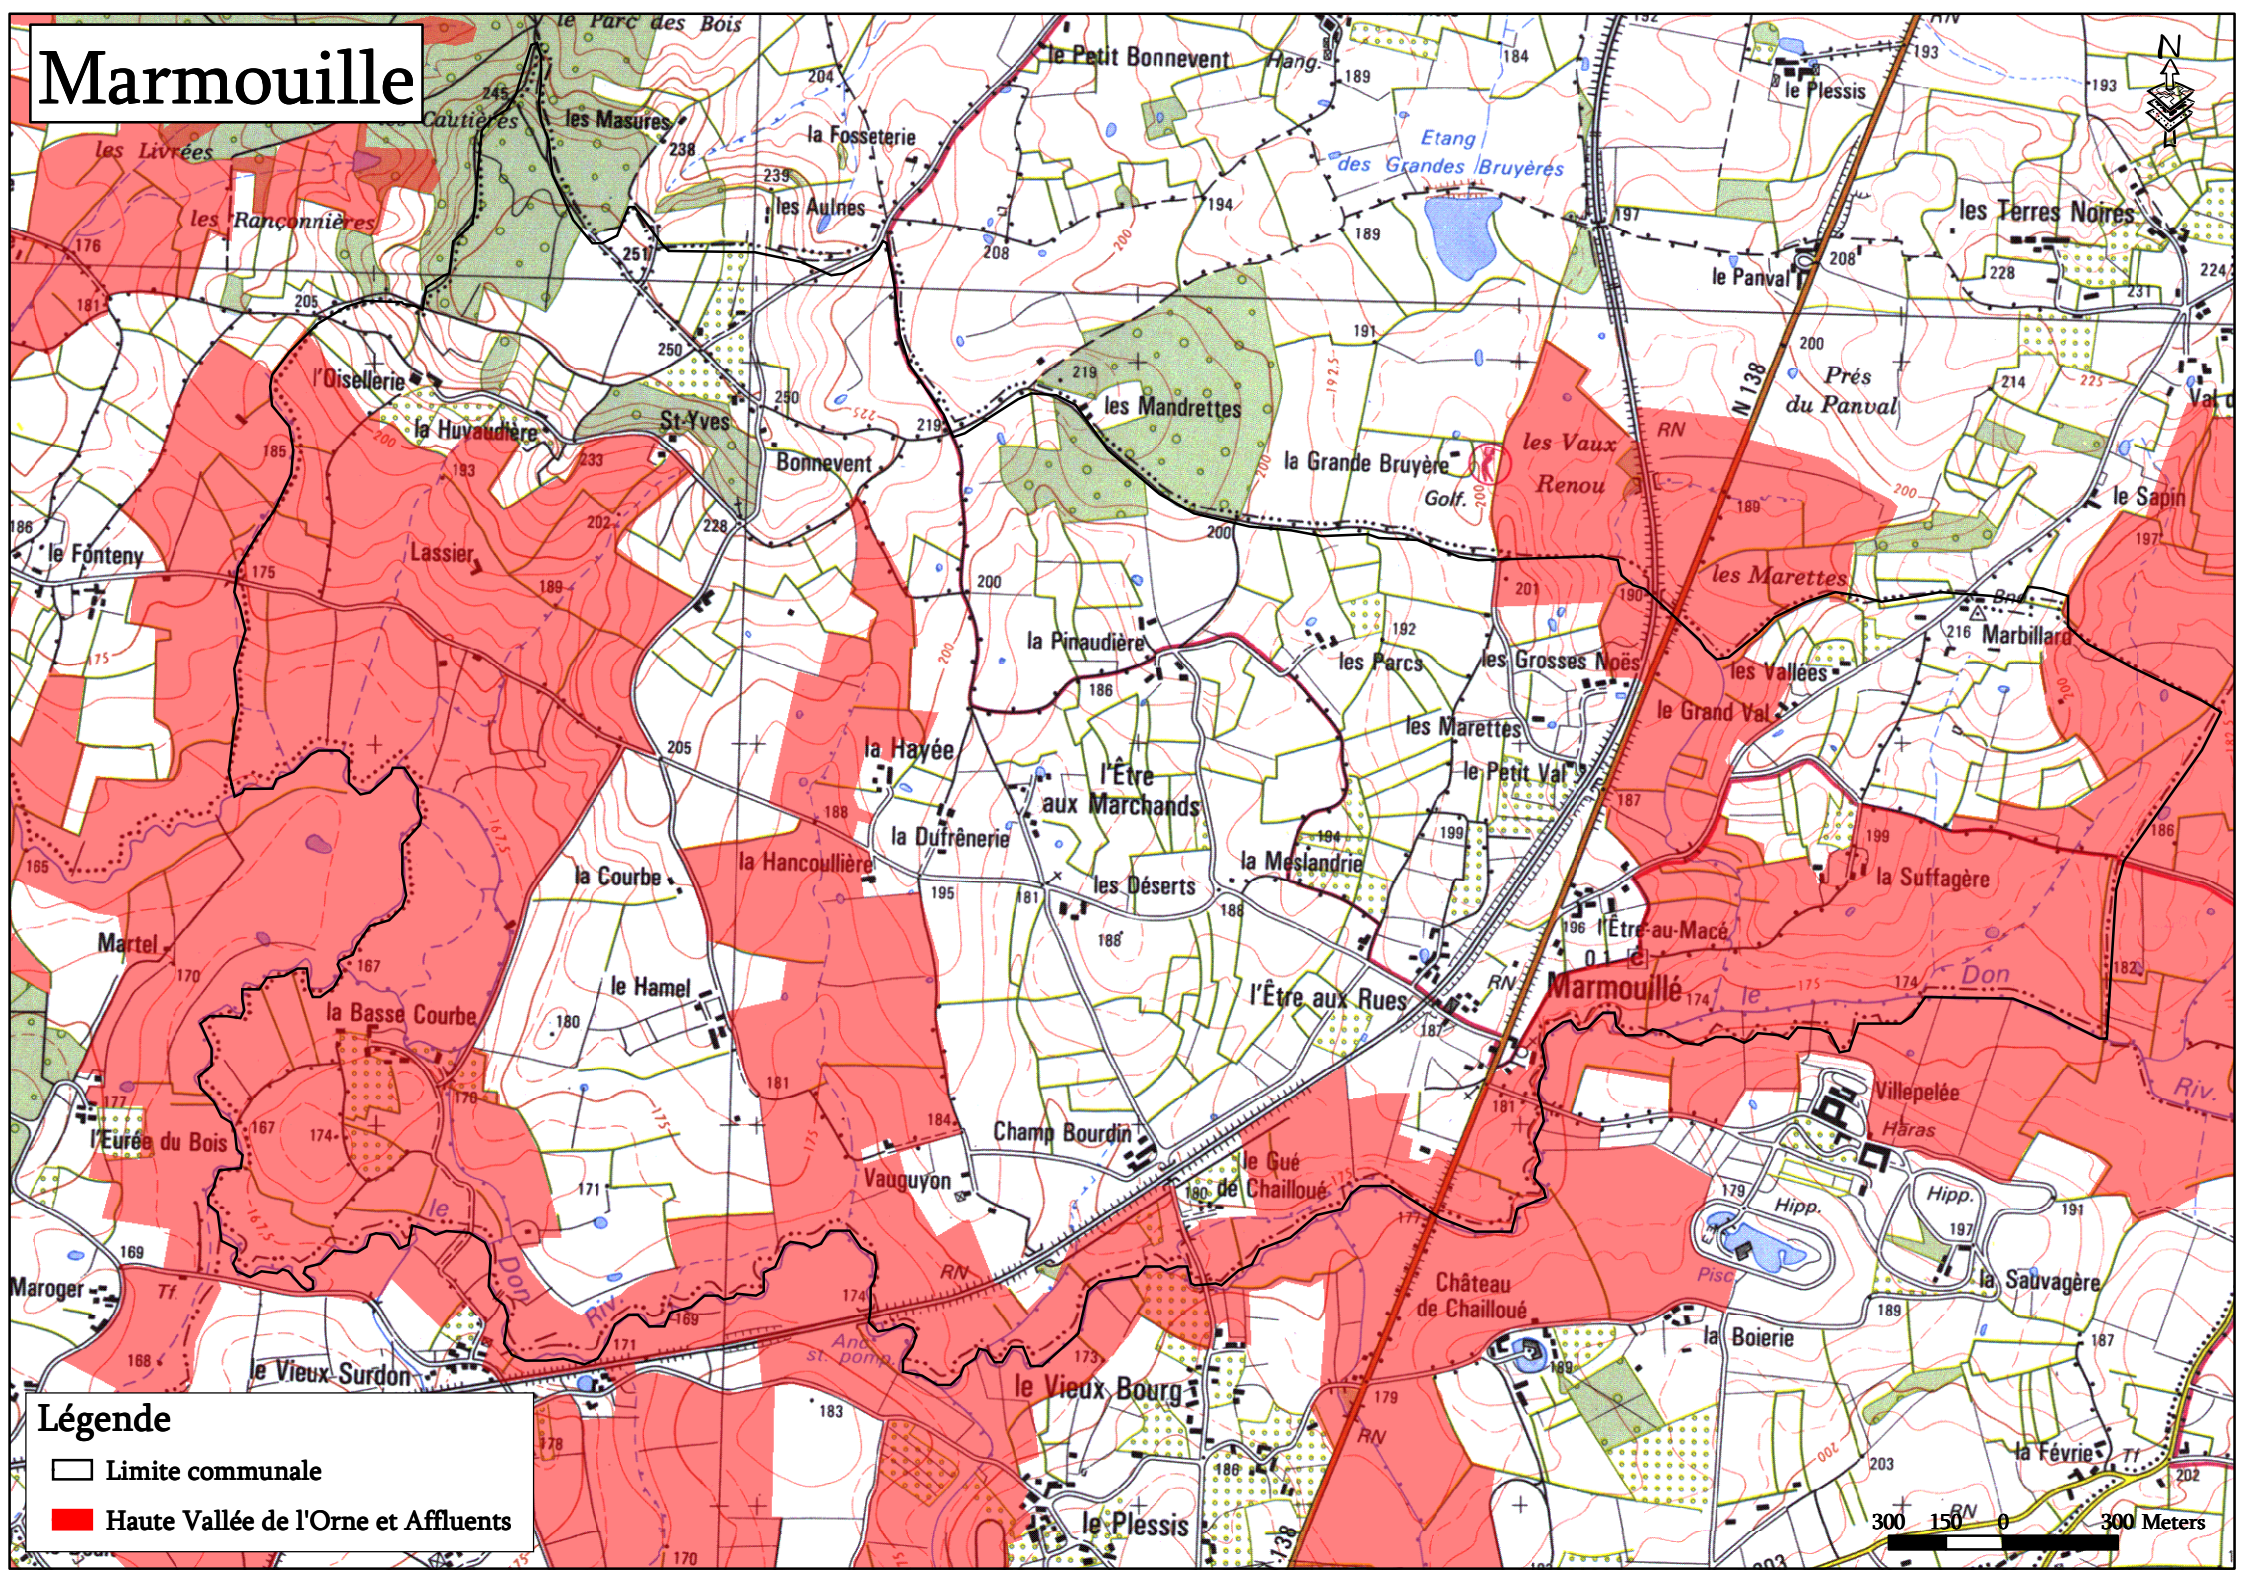

# Marmouille

## Légende

- Limite communale
- Haute Vallée de l'Orne et Affluents

300 150 0 300 Meters