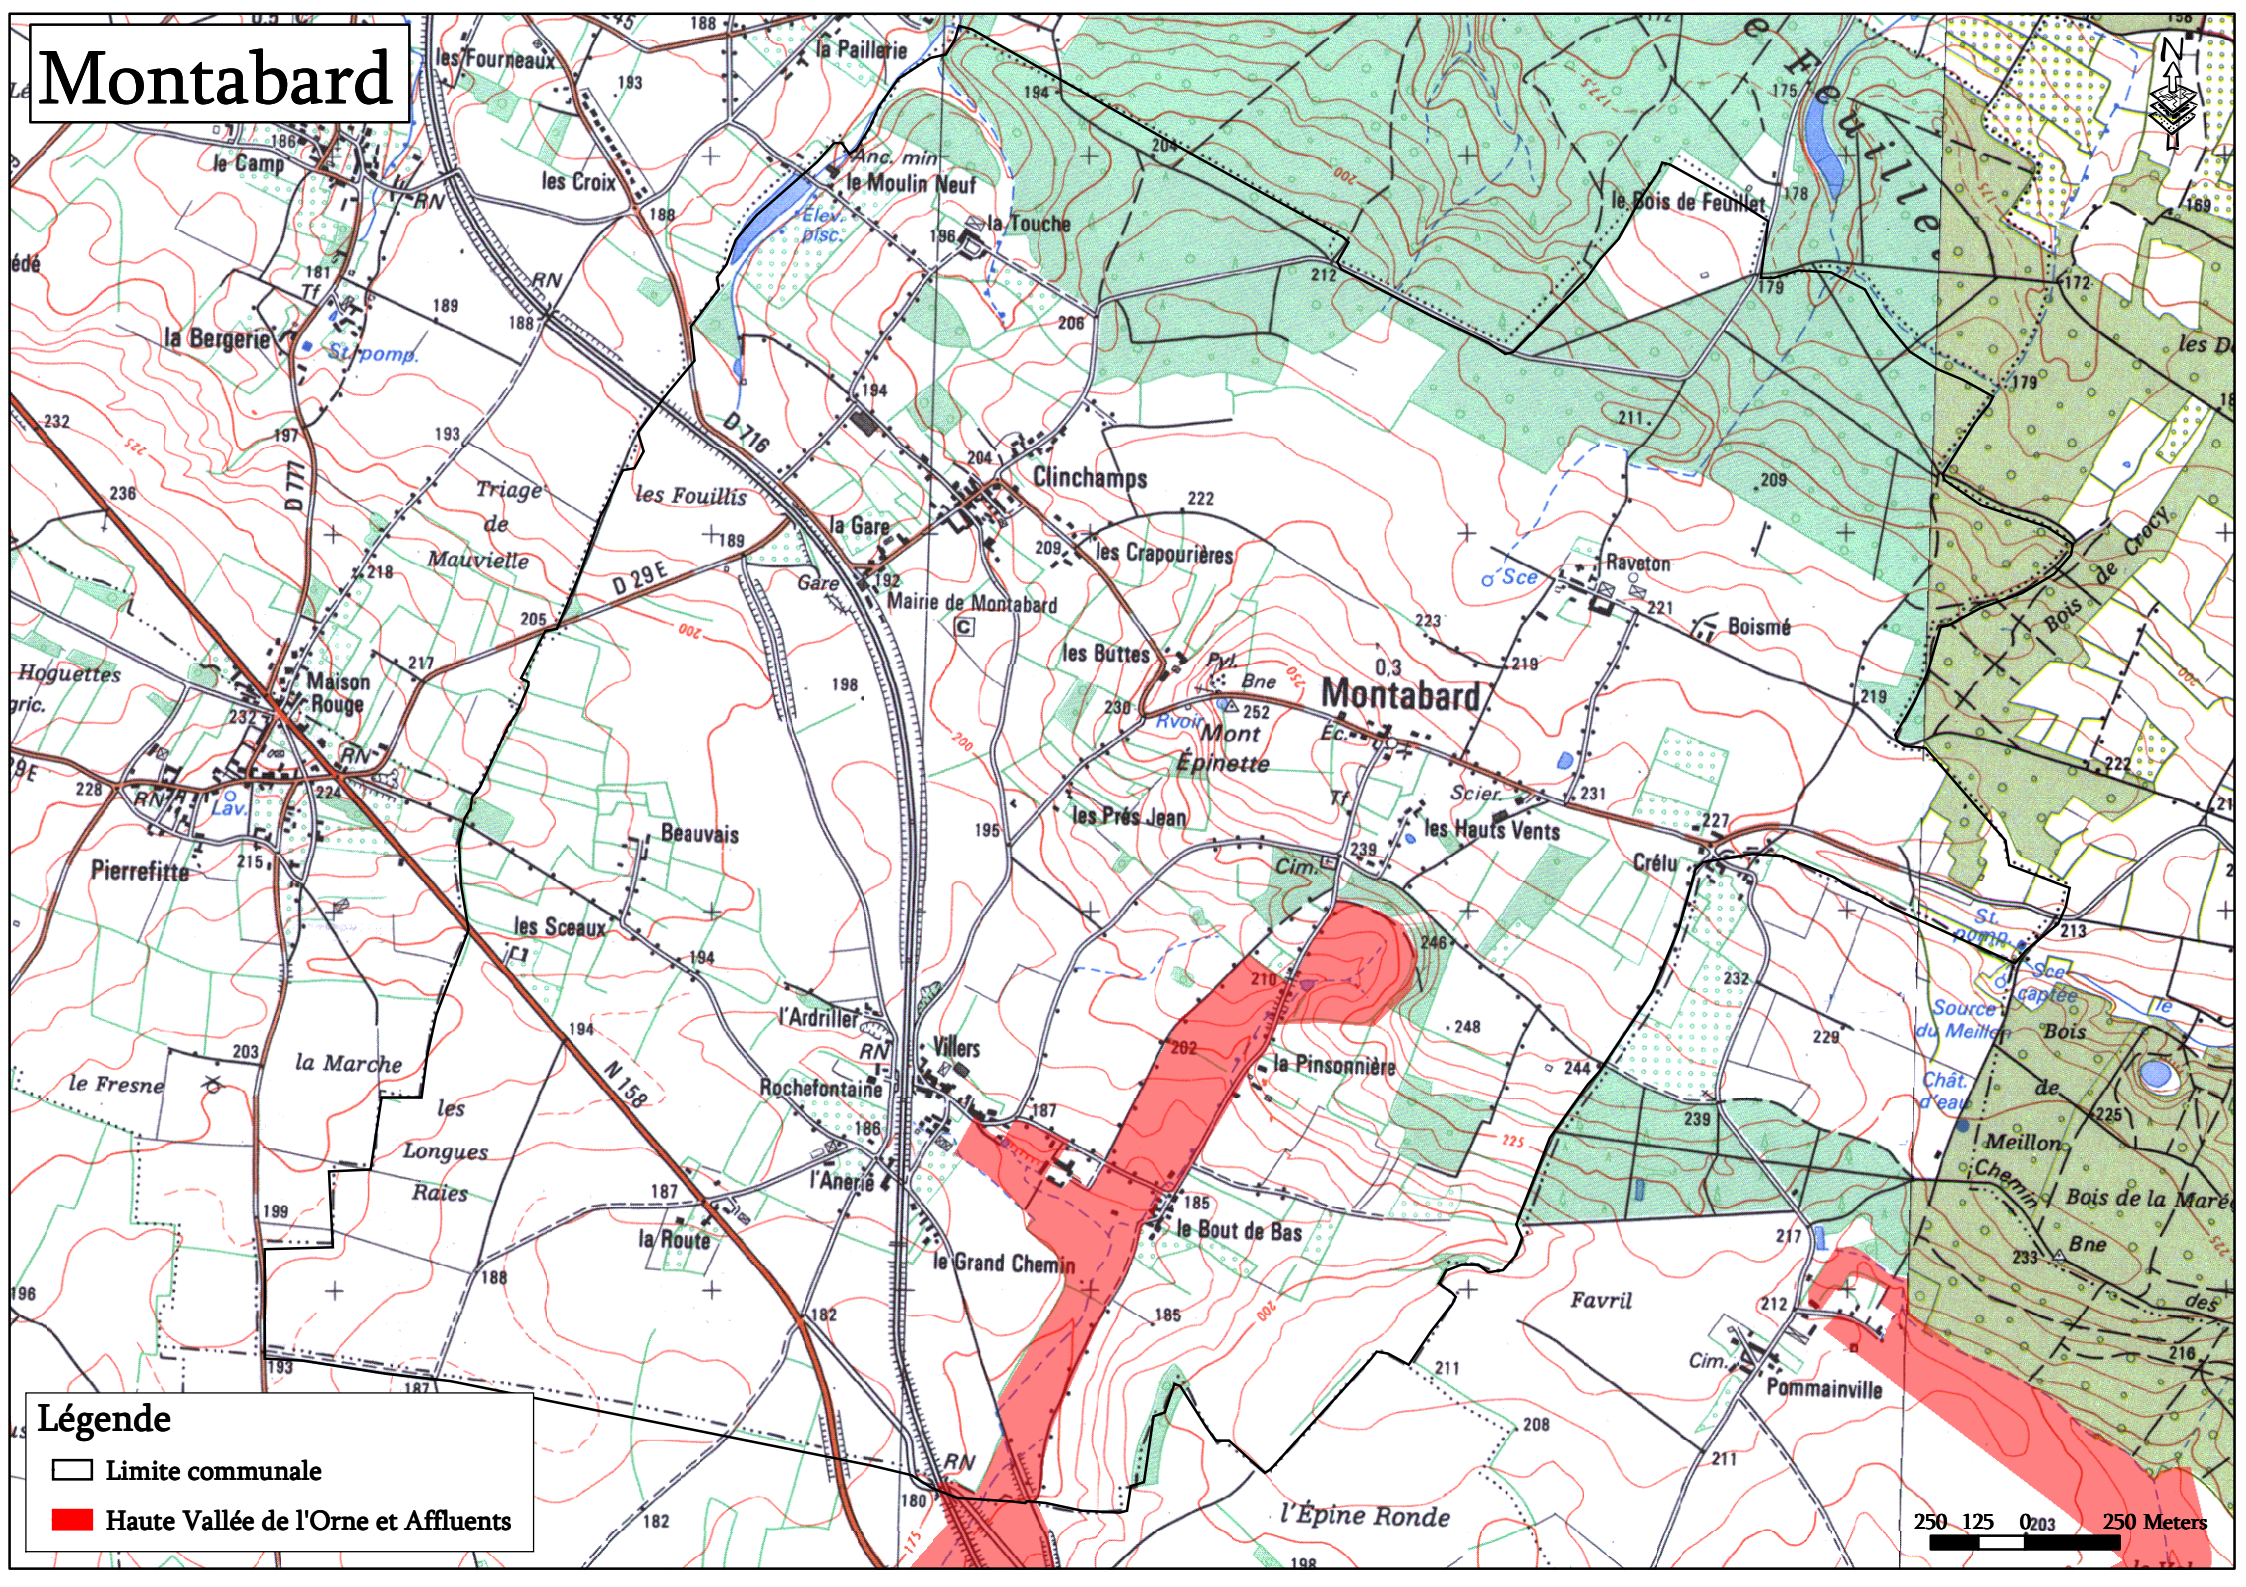

Montabard

Légende

- Limite communale
- Haute Vallée de l'Orne et Affluents

250 125 0 125 250 Meters