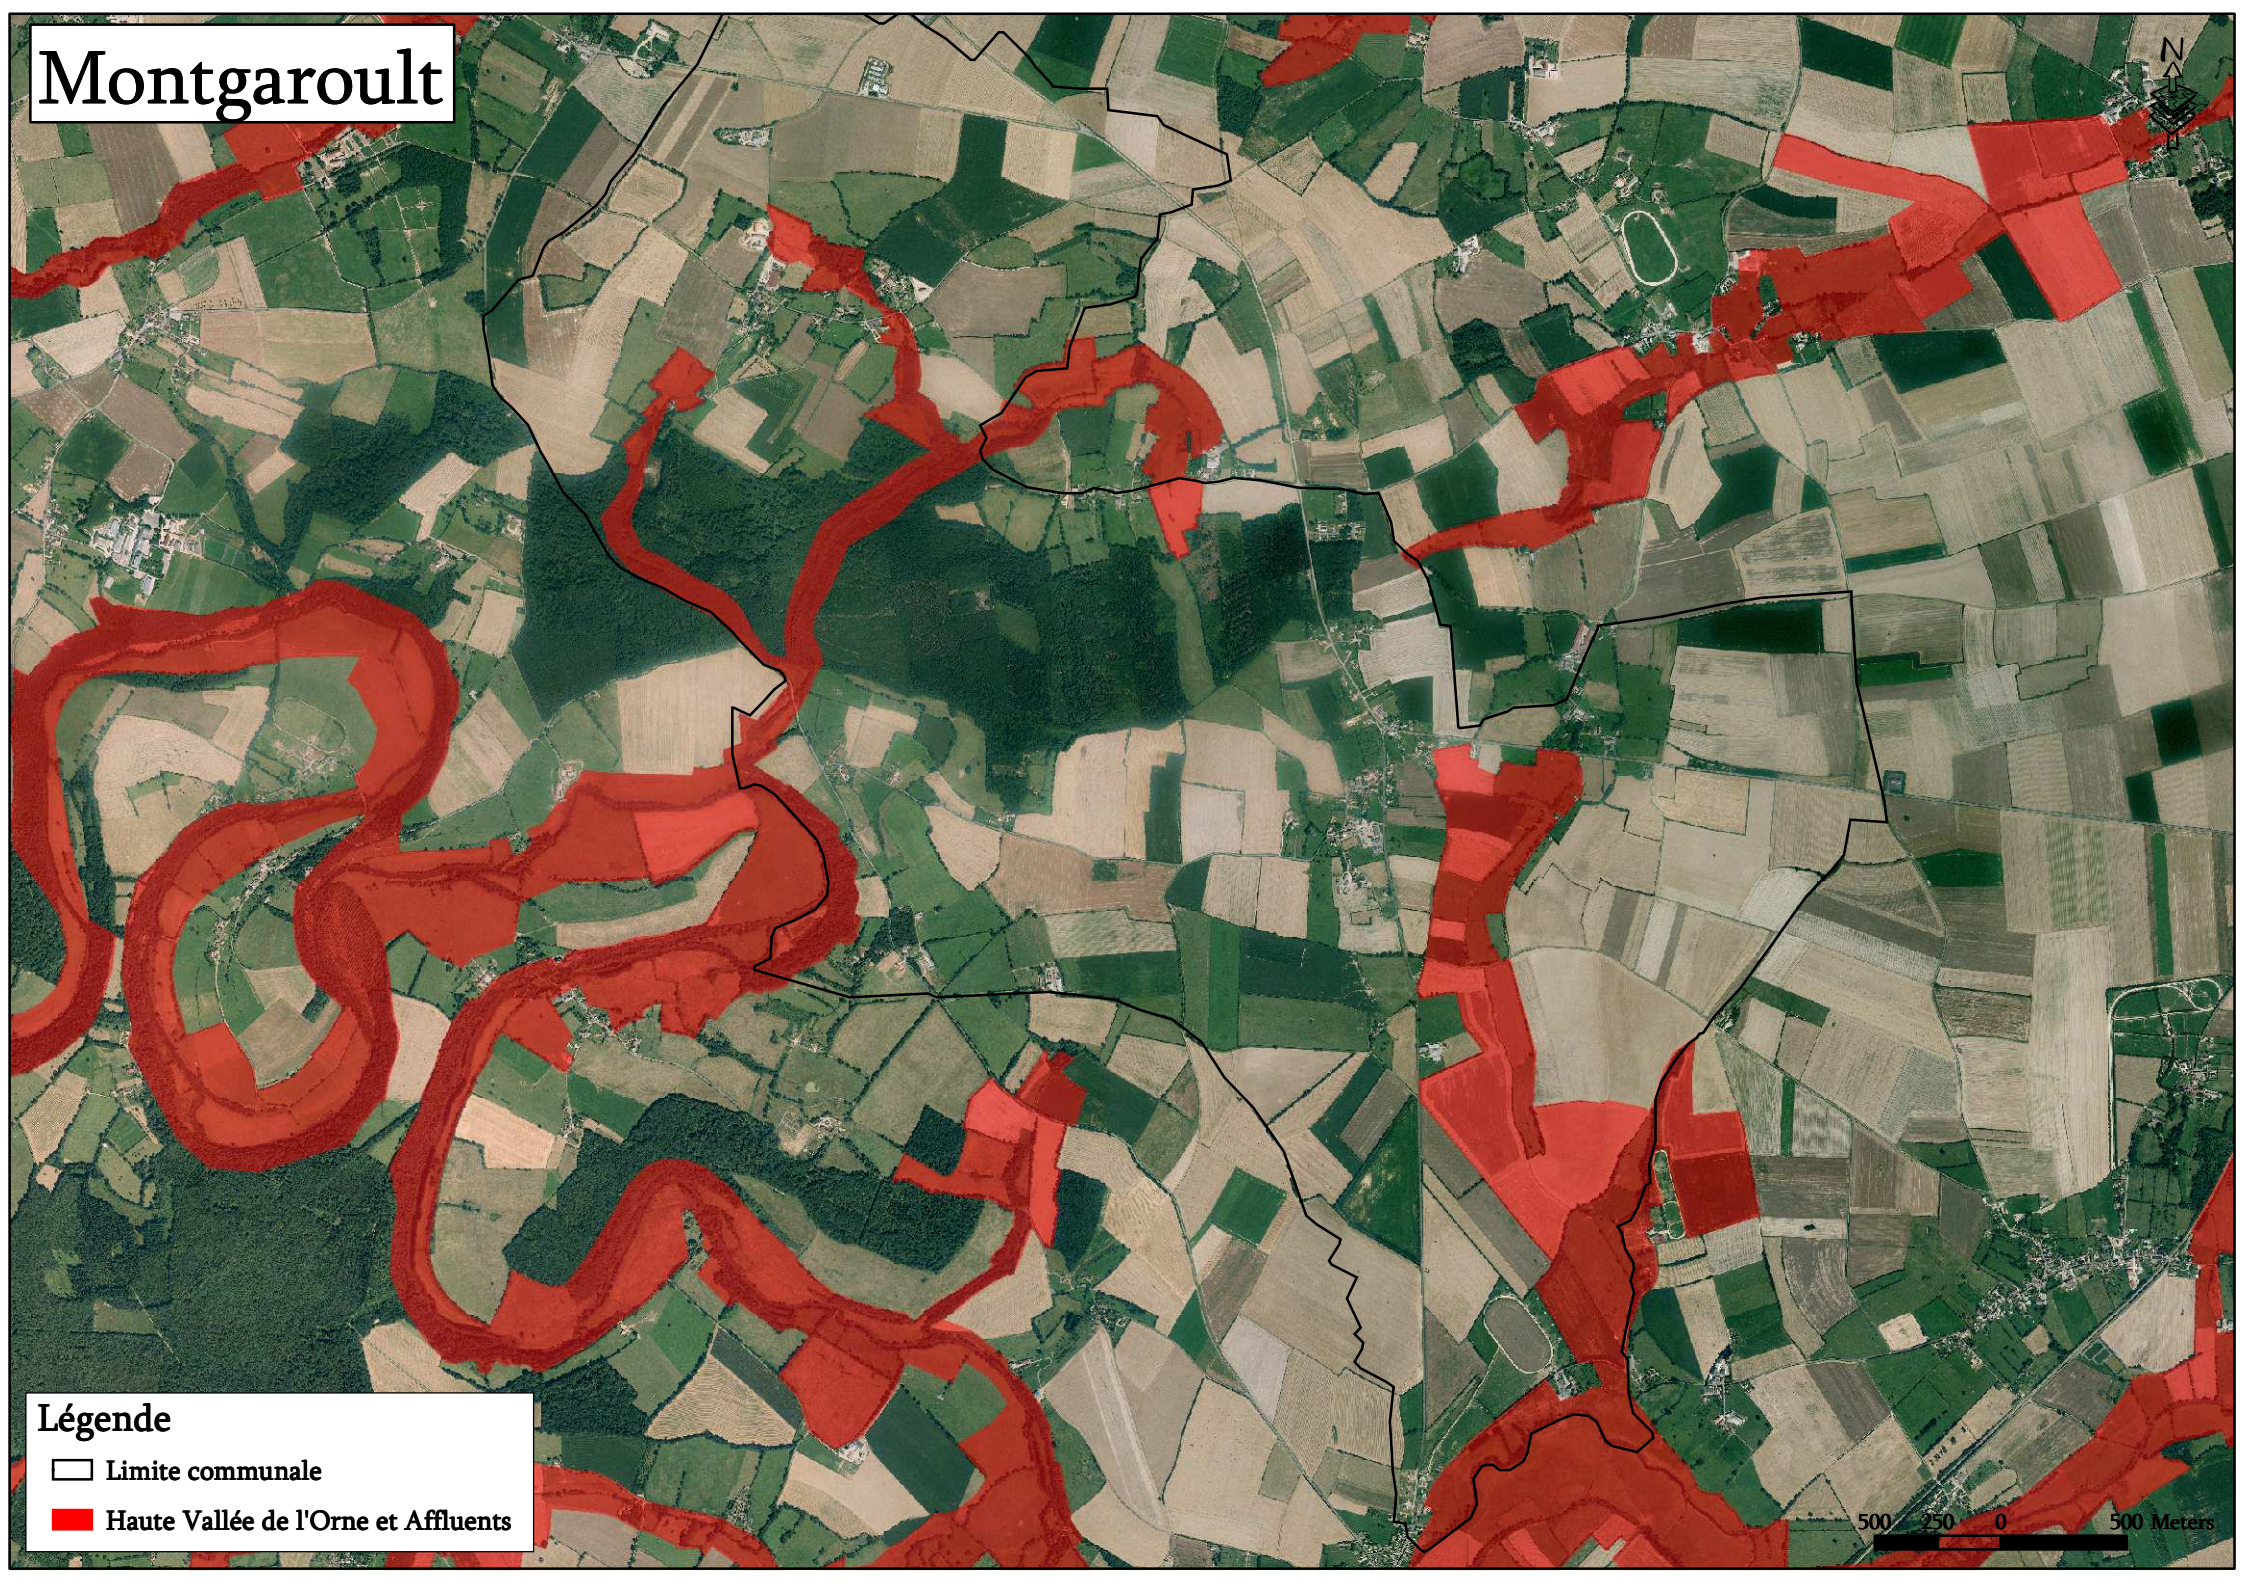

Montgaroult

Légende

 Limite communale

 Haute Vallée de l'Orne et Affluents

500 250 0 500 Meters