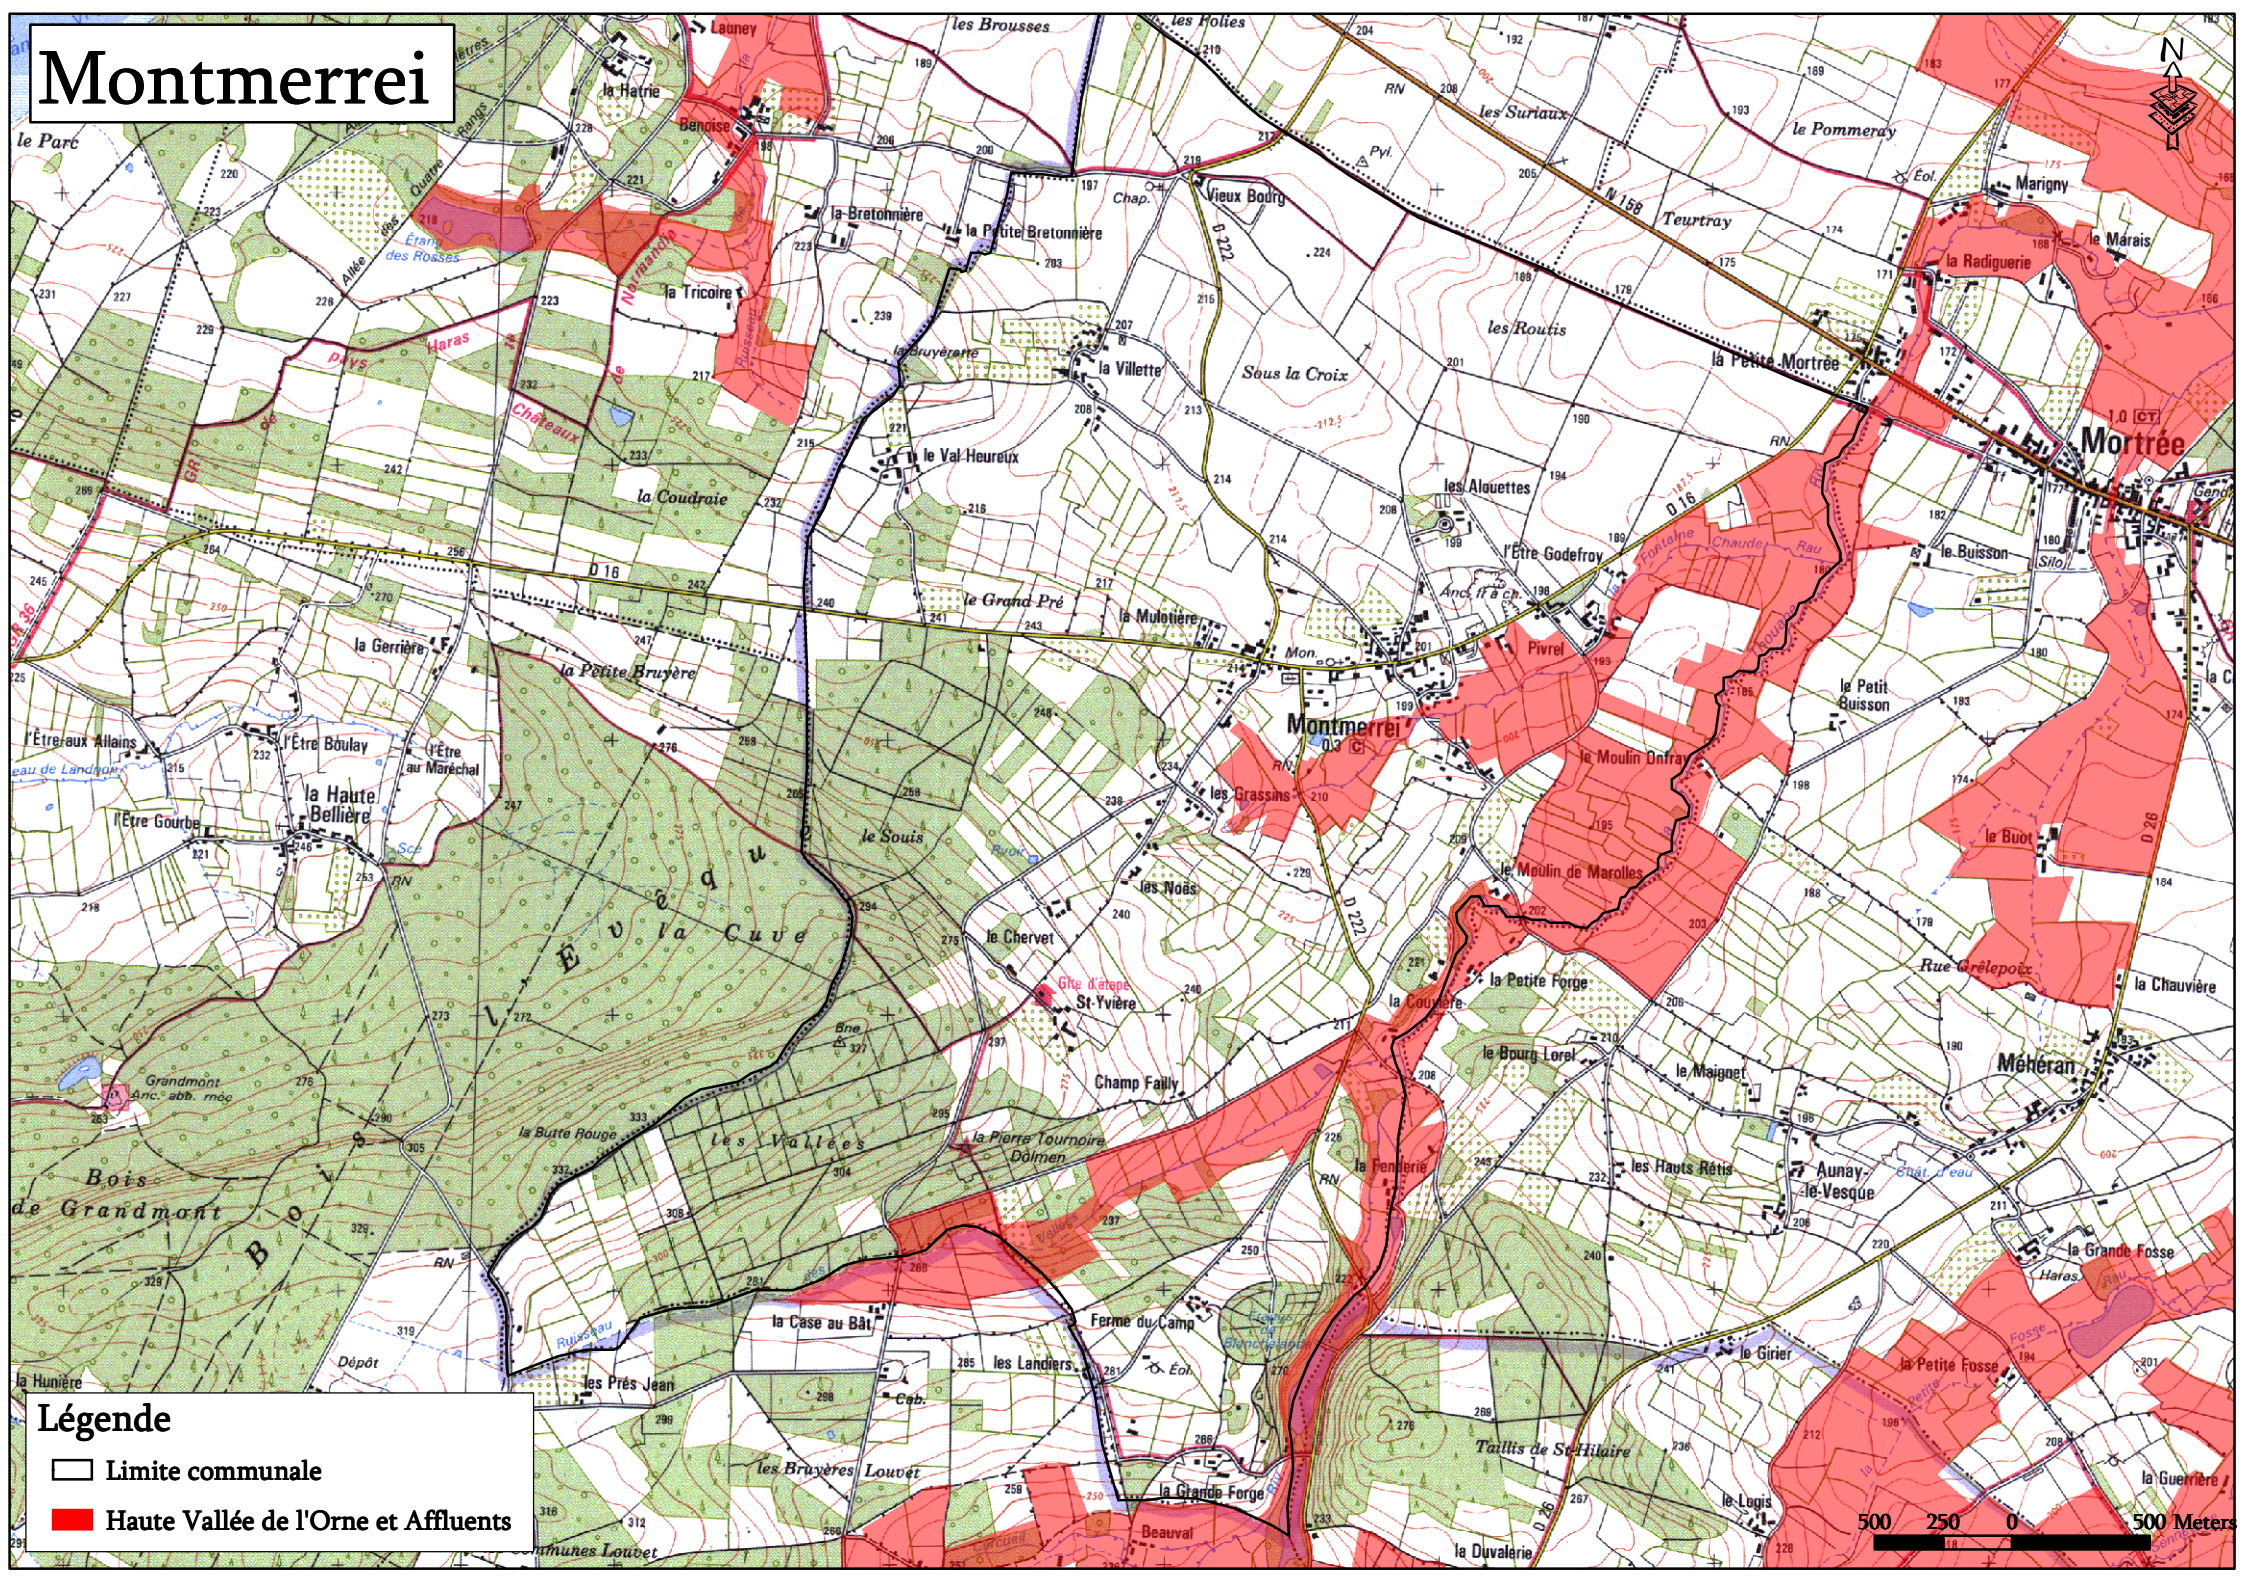

Montmerrei

- Légende**
- Limite communale
 - Haute Vallée de l'Orne et Affluents

500 250 0 500 Meters