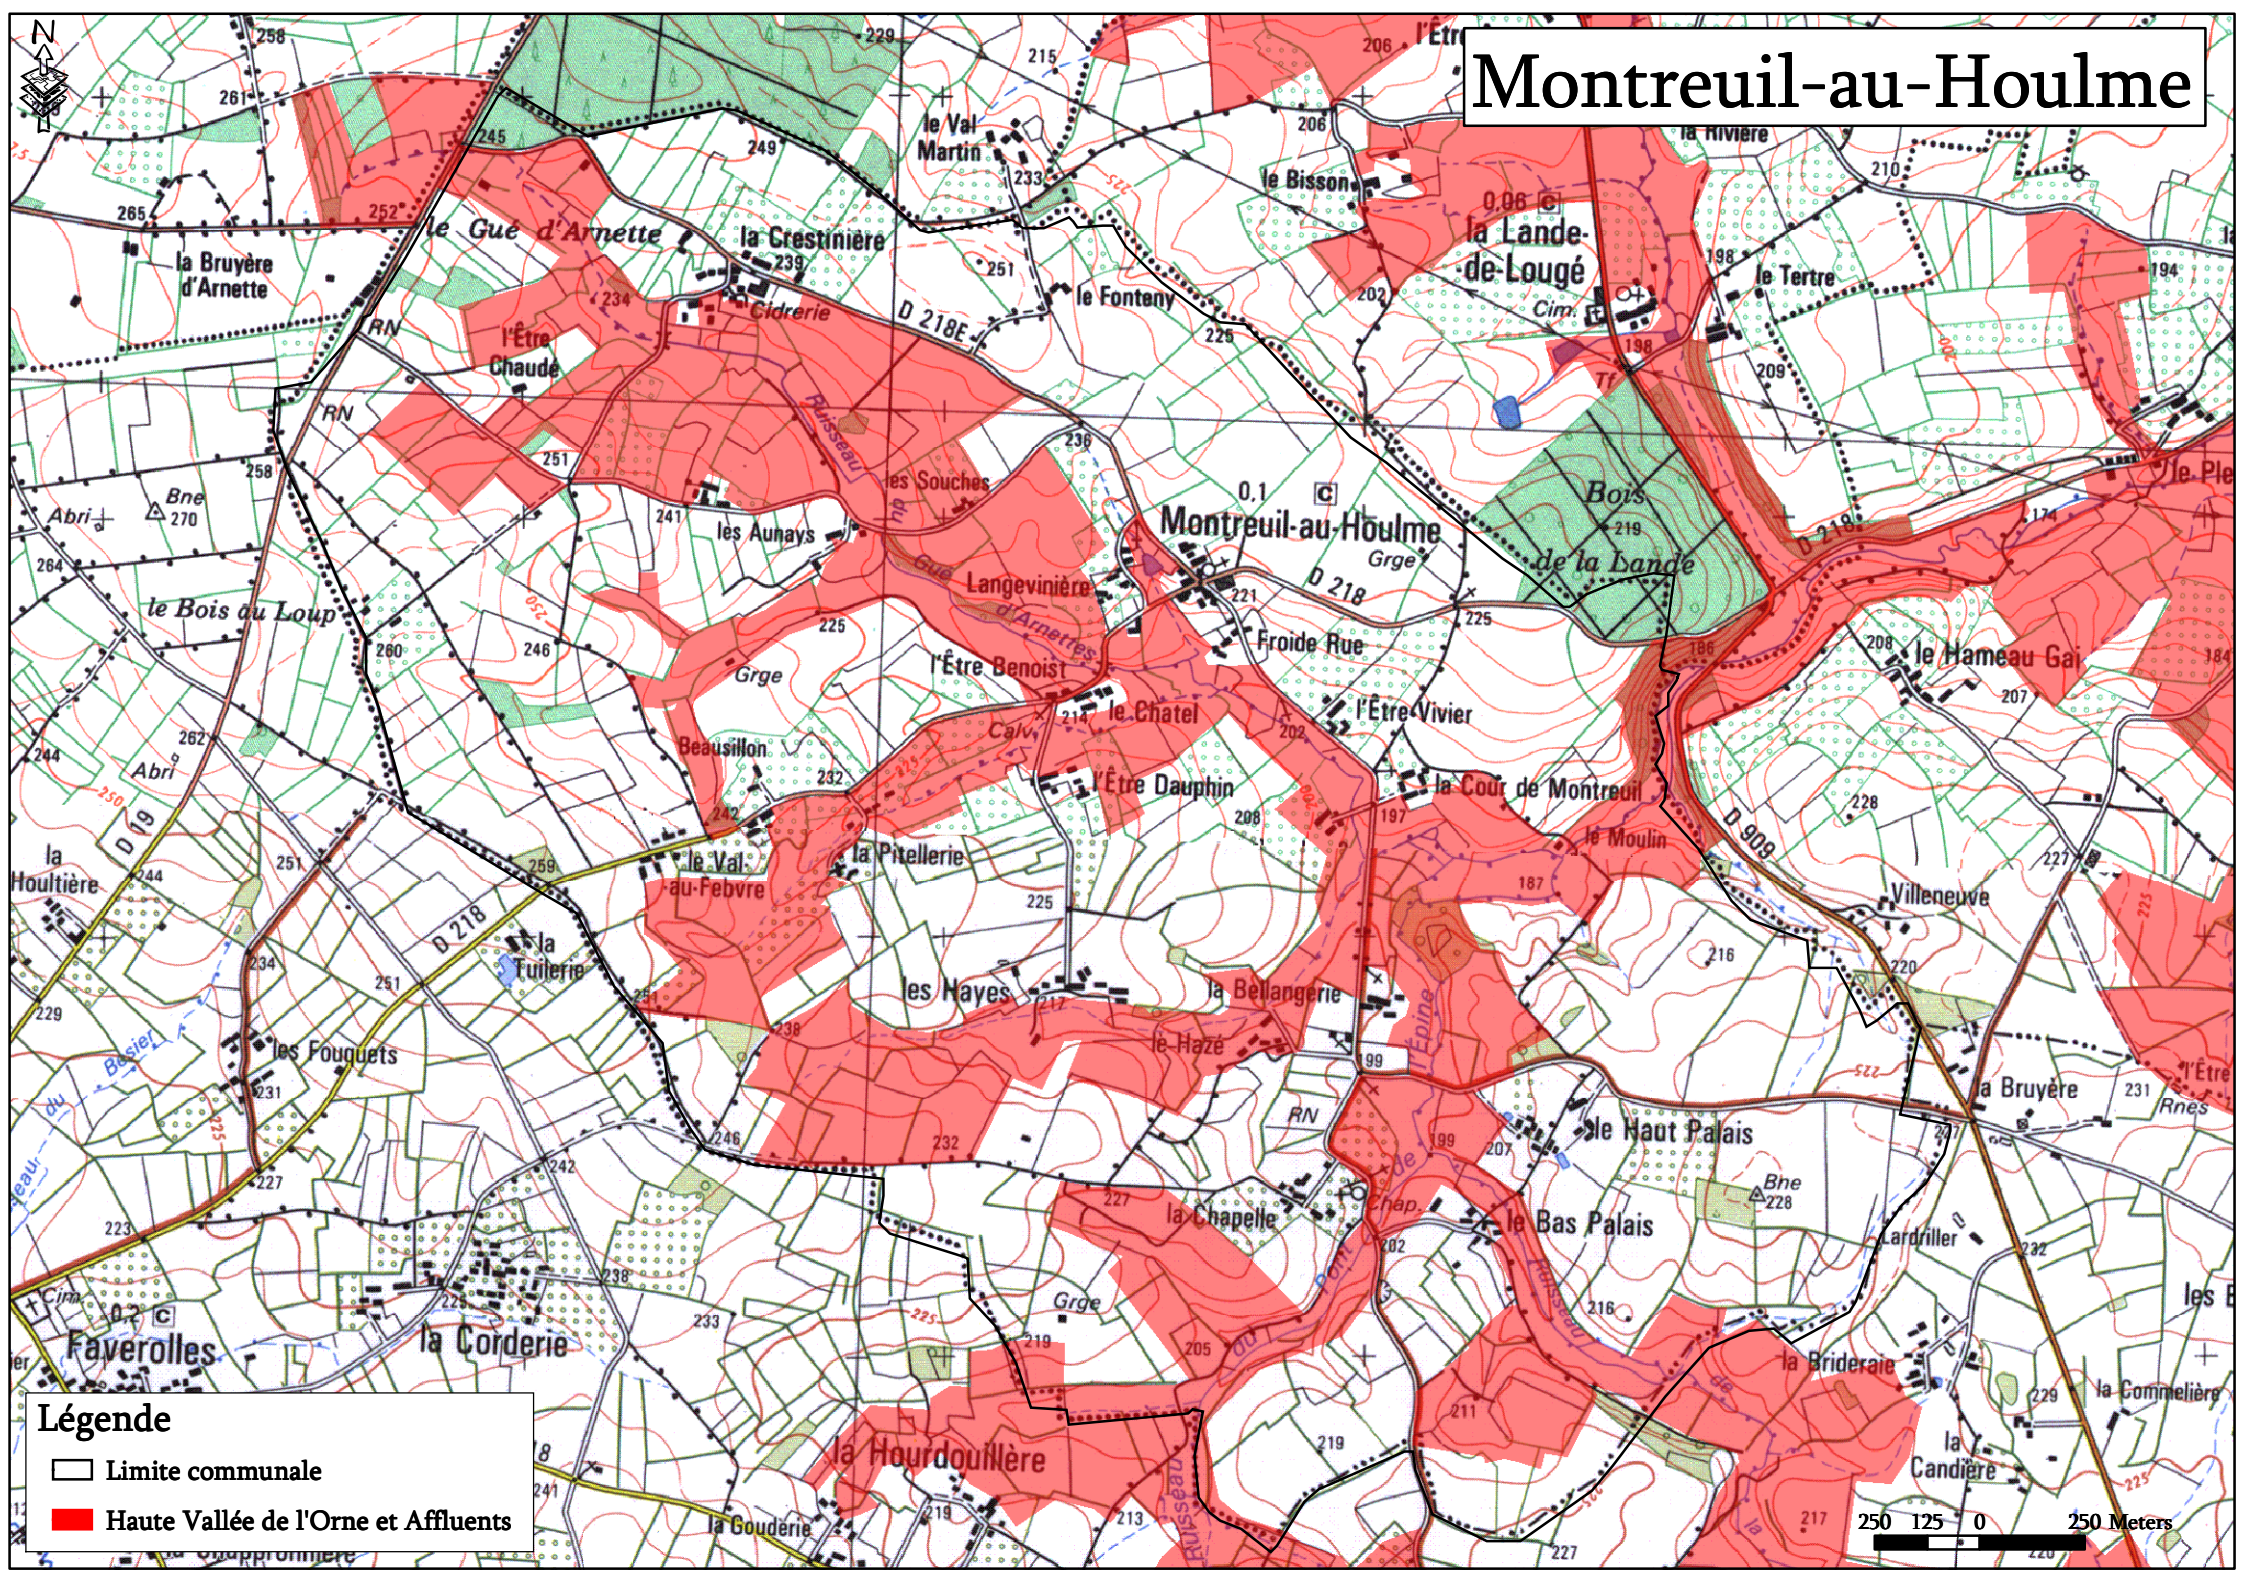

# Montreuil-au-Houlme

**Légende**

- Limite communale
- Haute Vallée de l'Orne et Affluents

250 125 0 250 Meters