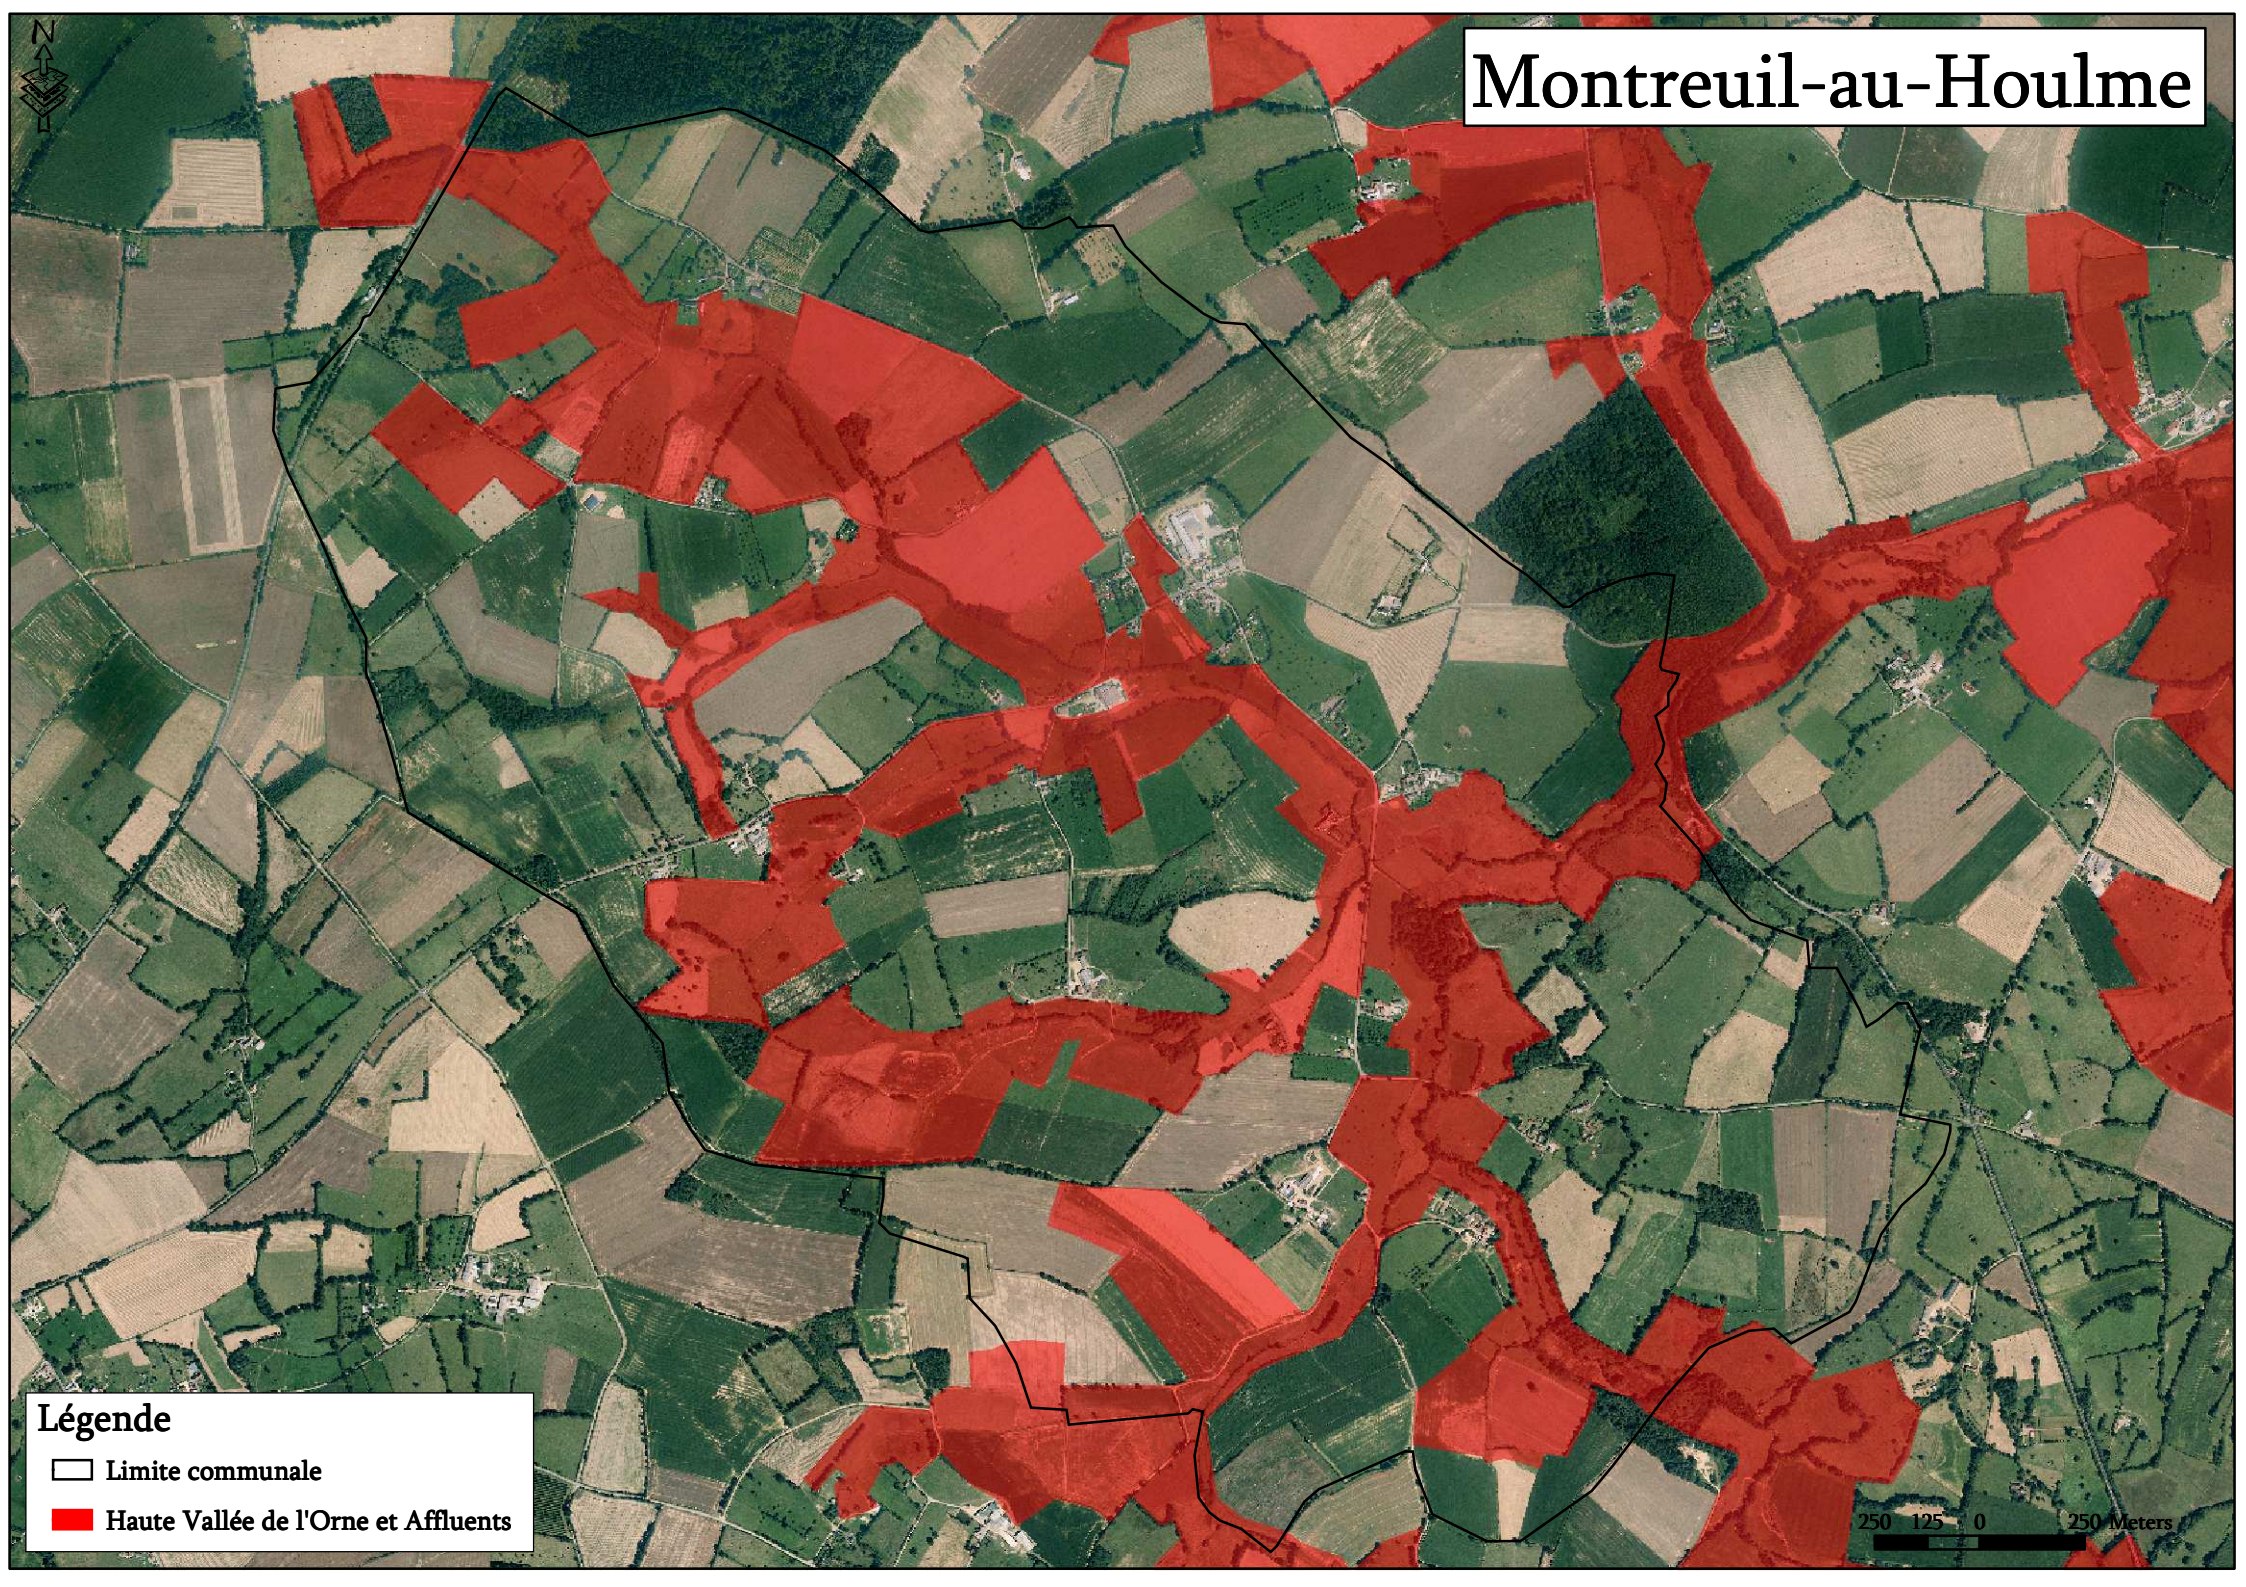

Montreuil-au-Houlme

Légende

- Limite communale
- Haute Vallée de l'Orne et Affluents

250 125 0 250 Meters