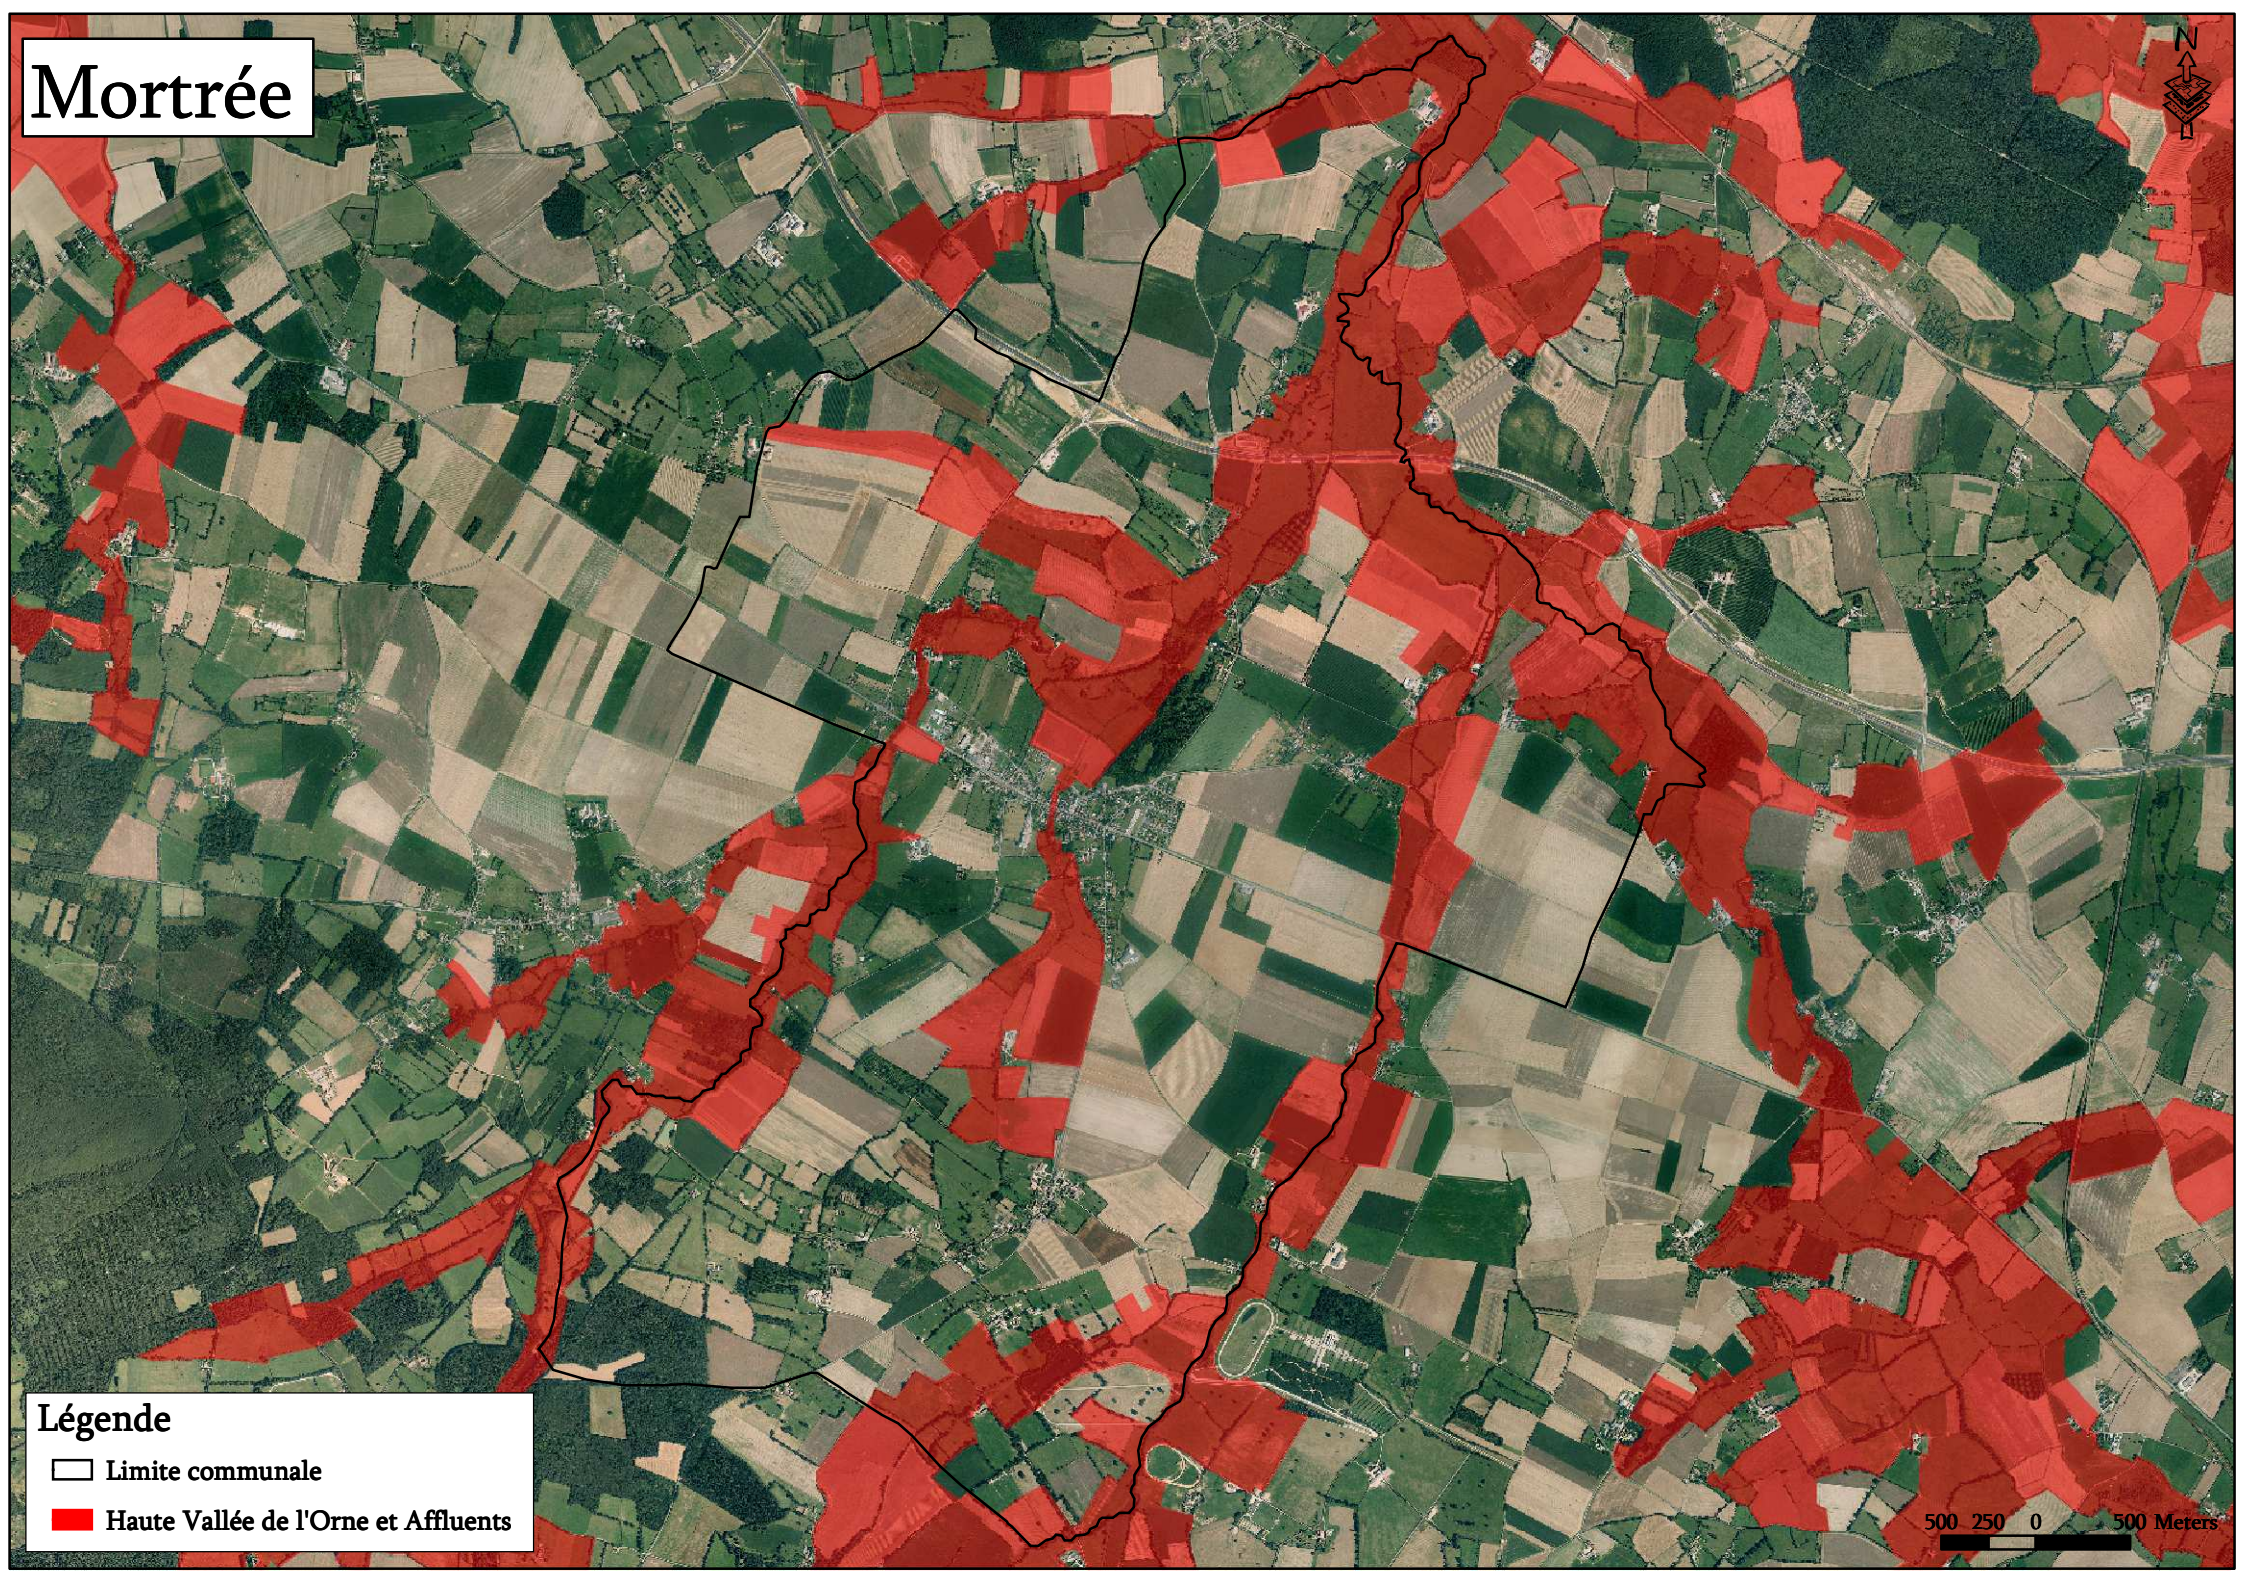

Mortrée

Légende

- Limite communale
- Haute Vallée de l'Orne et Affluents

500 250 0 500 Meters