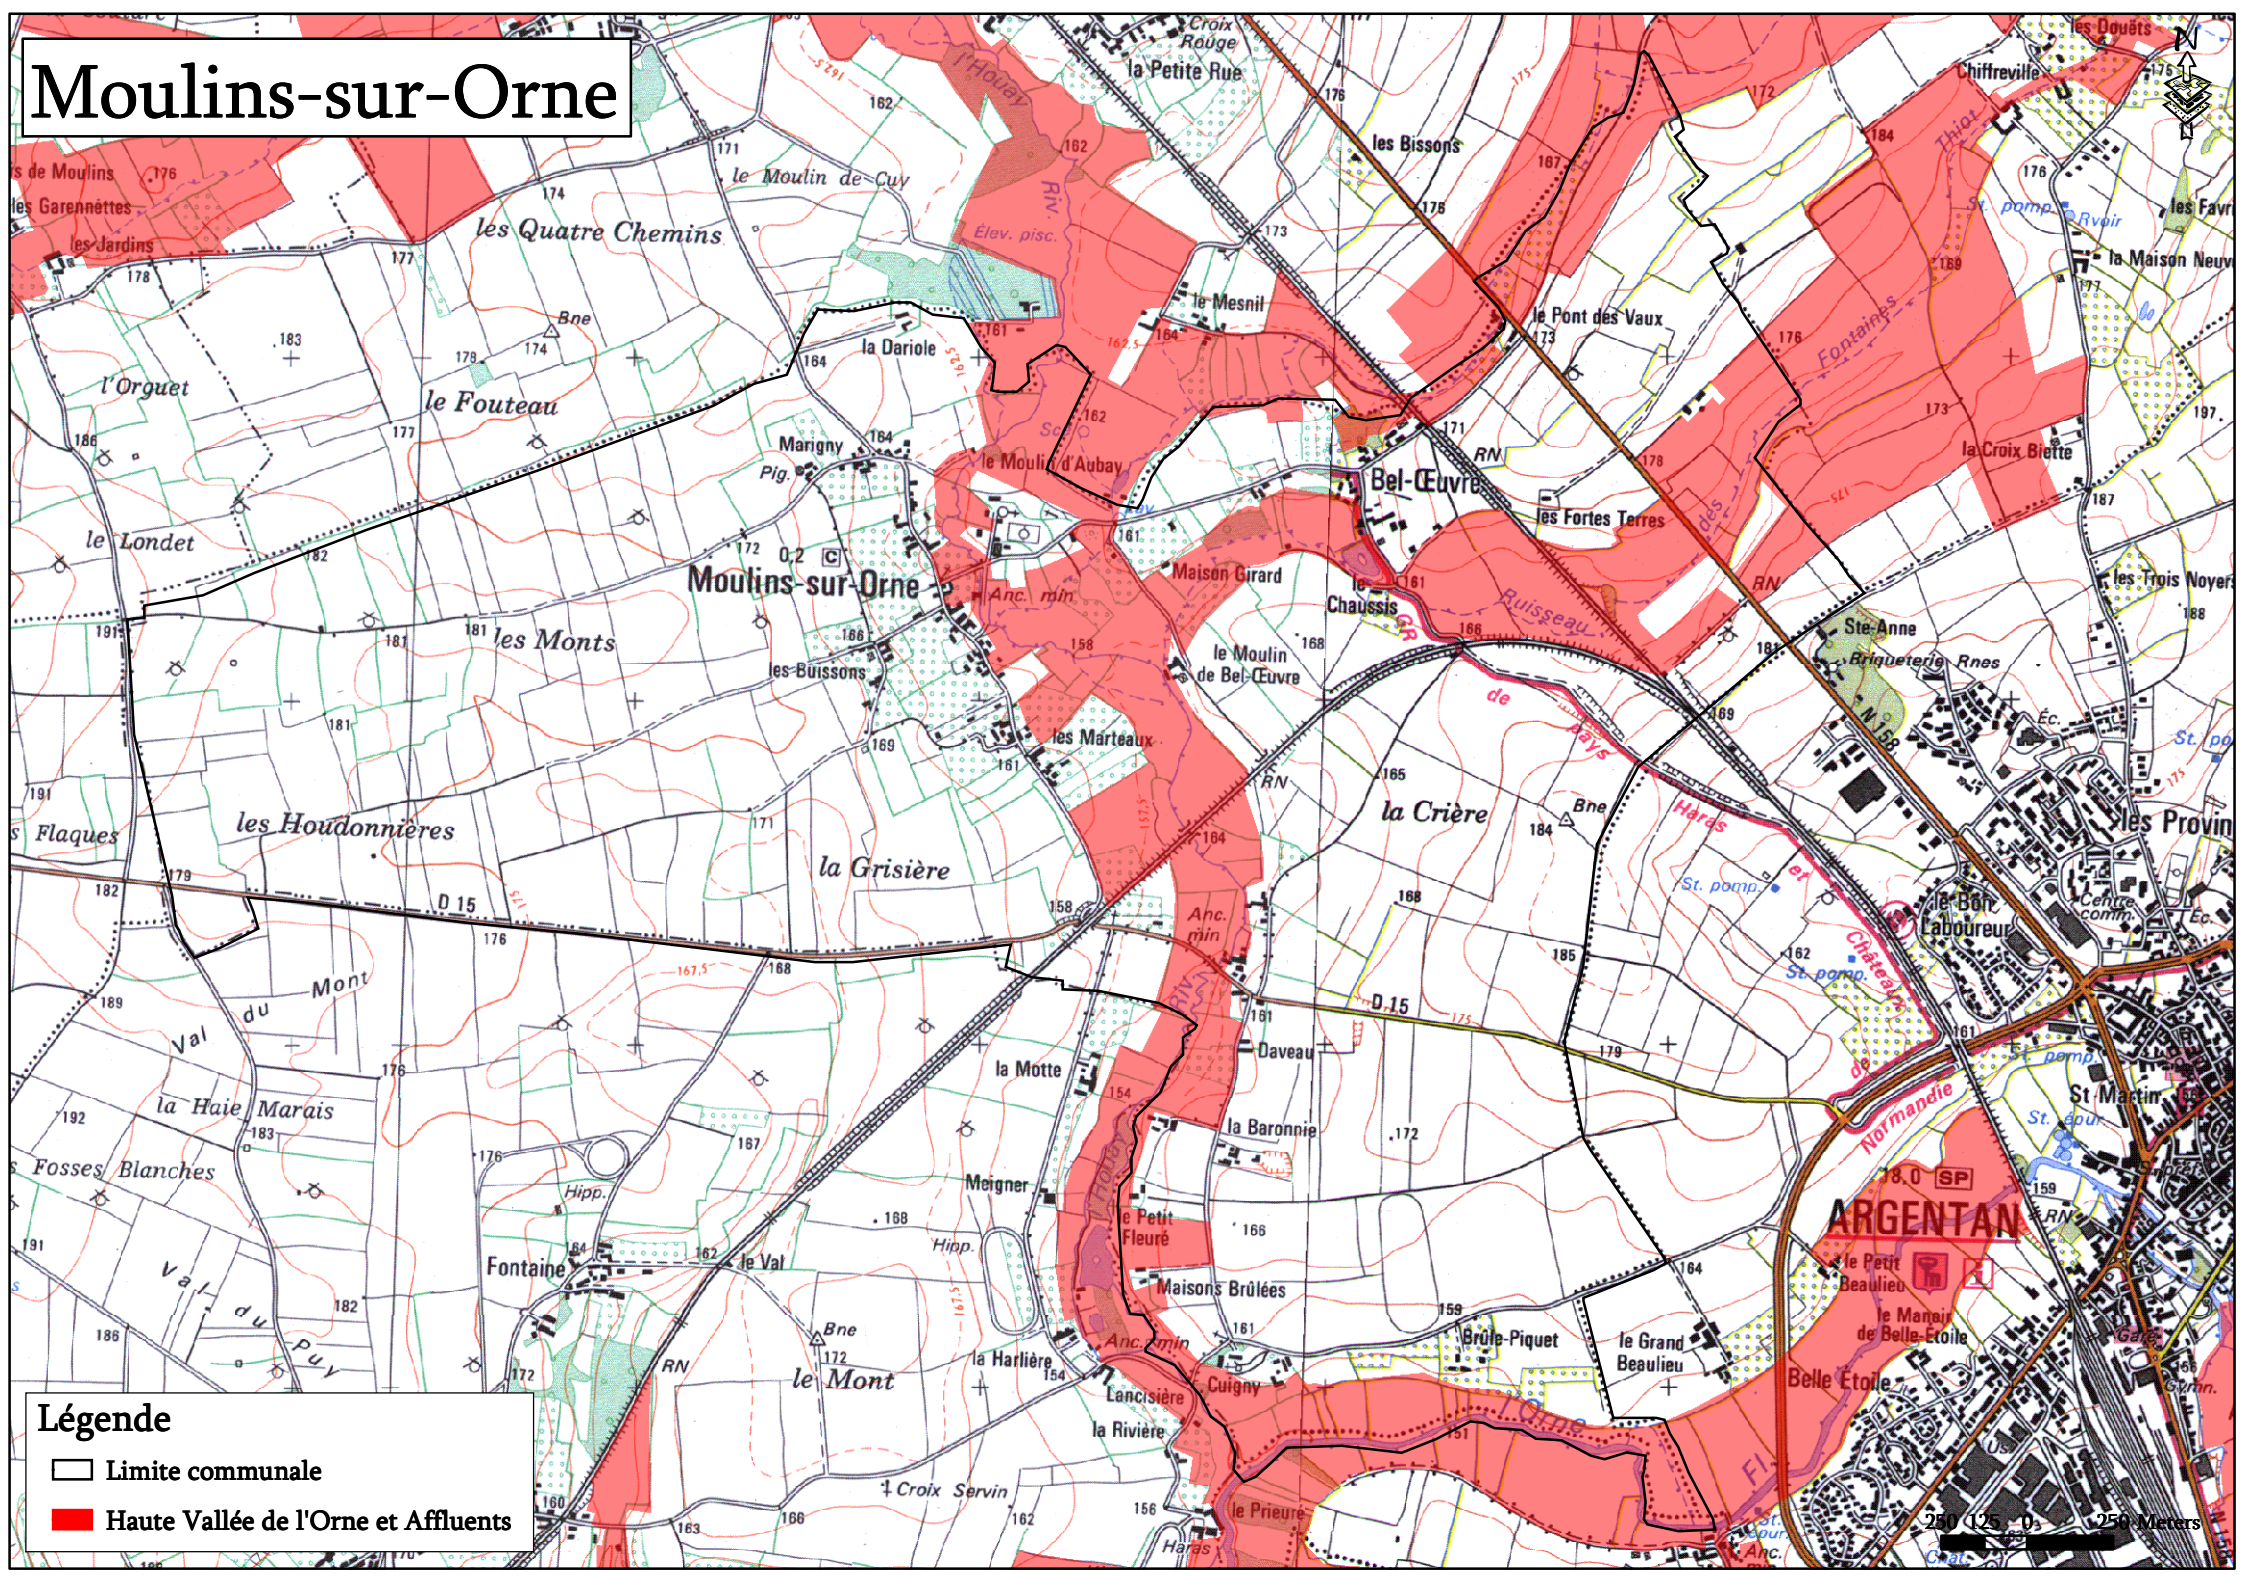

Moulins-sur-Orne

Légende

- Limite communale
- Haute Vallée de l'Orne et Affluents

18,0 SP
ARGENTAN

250 125 0 250 Meters