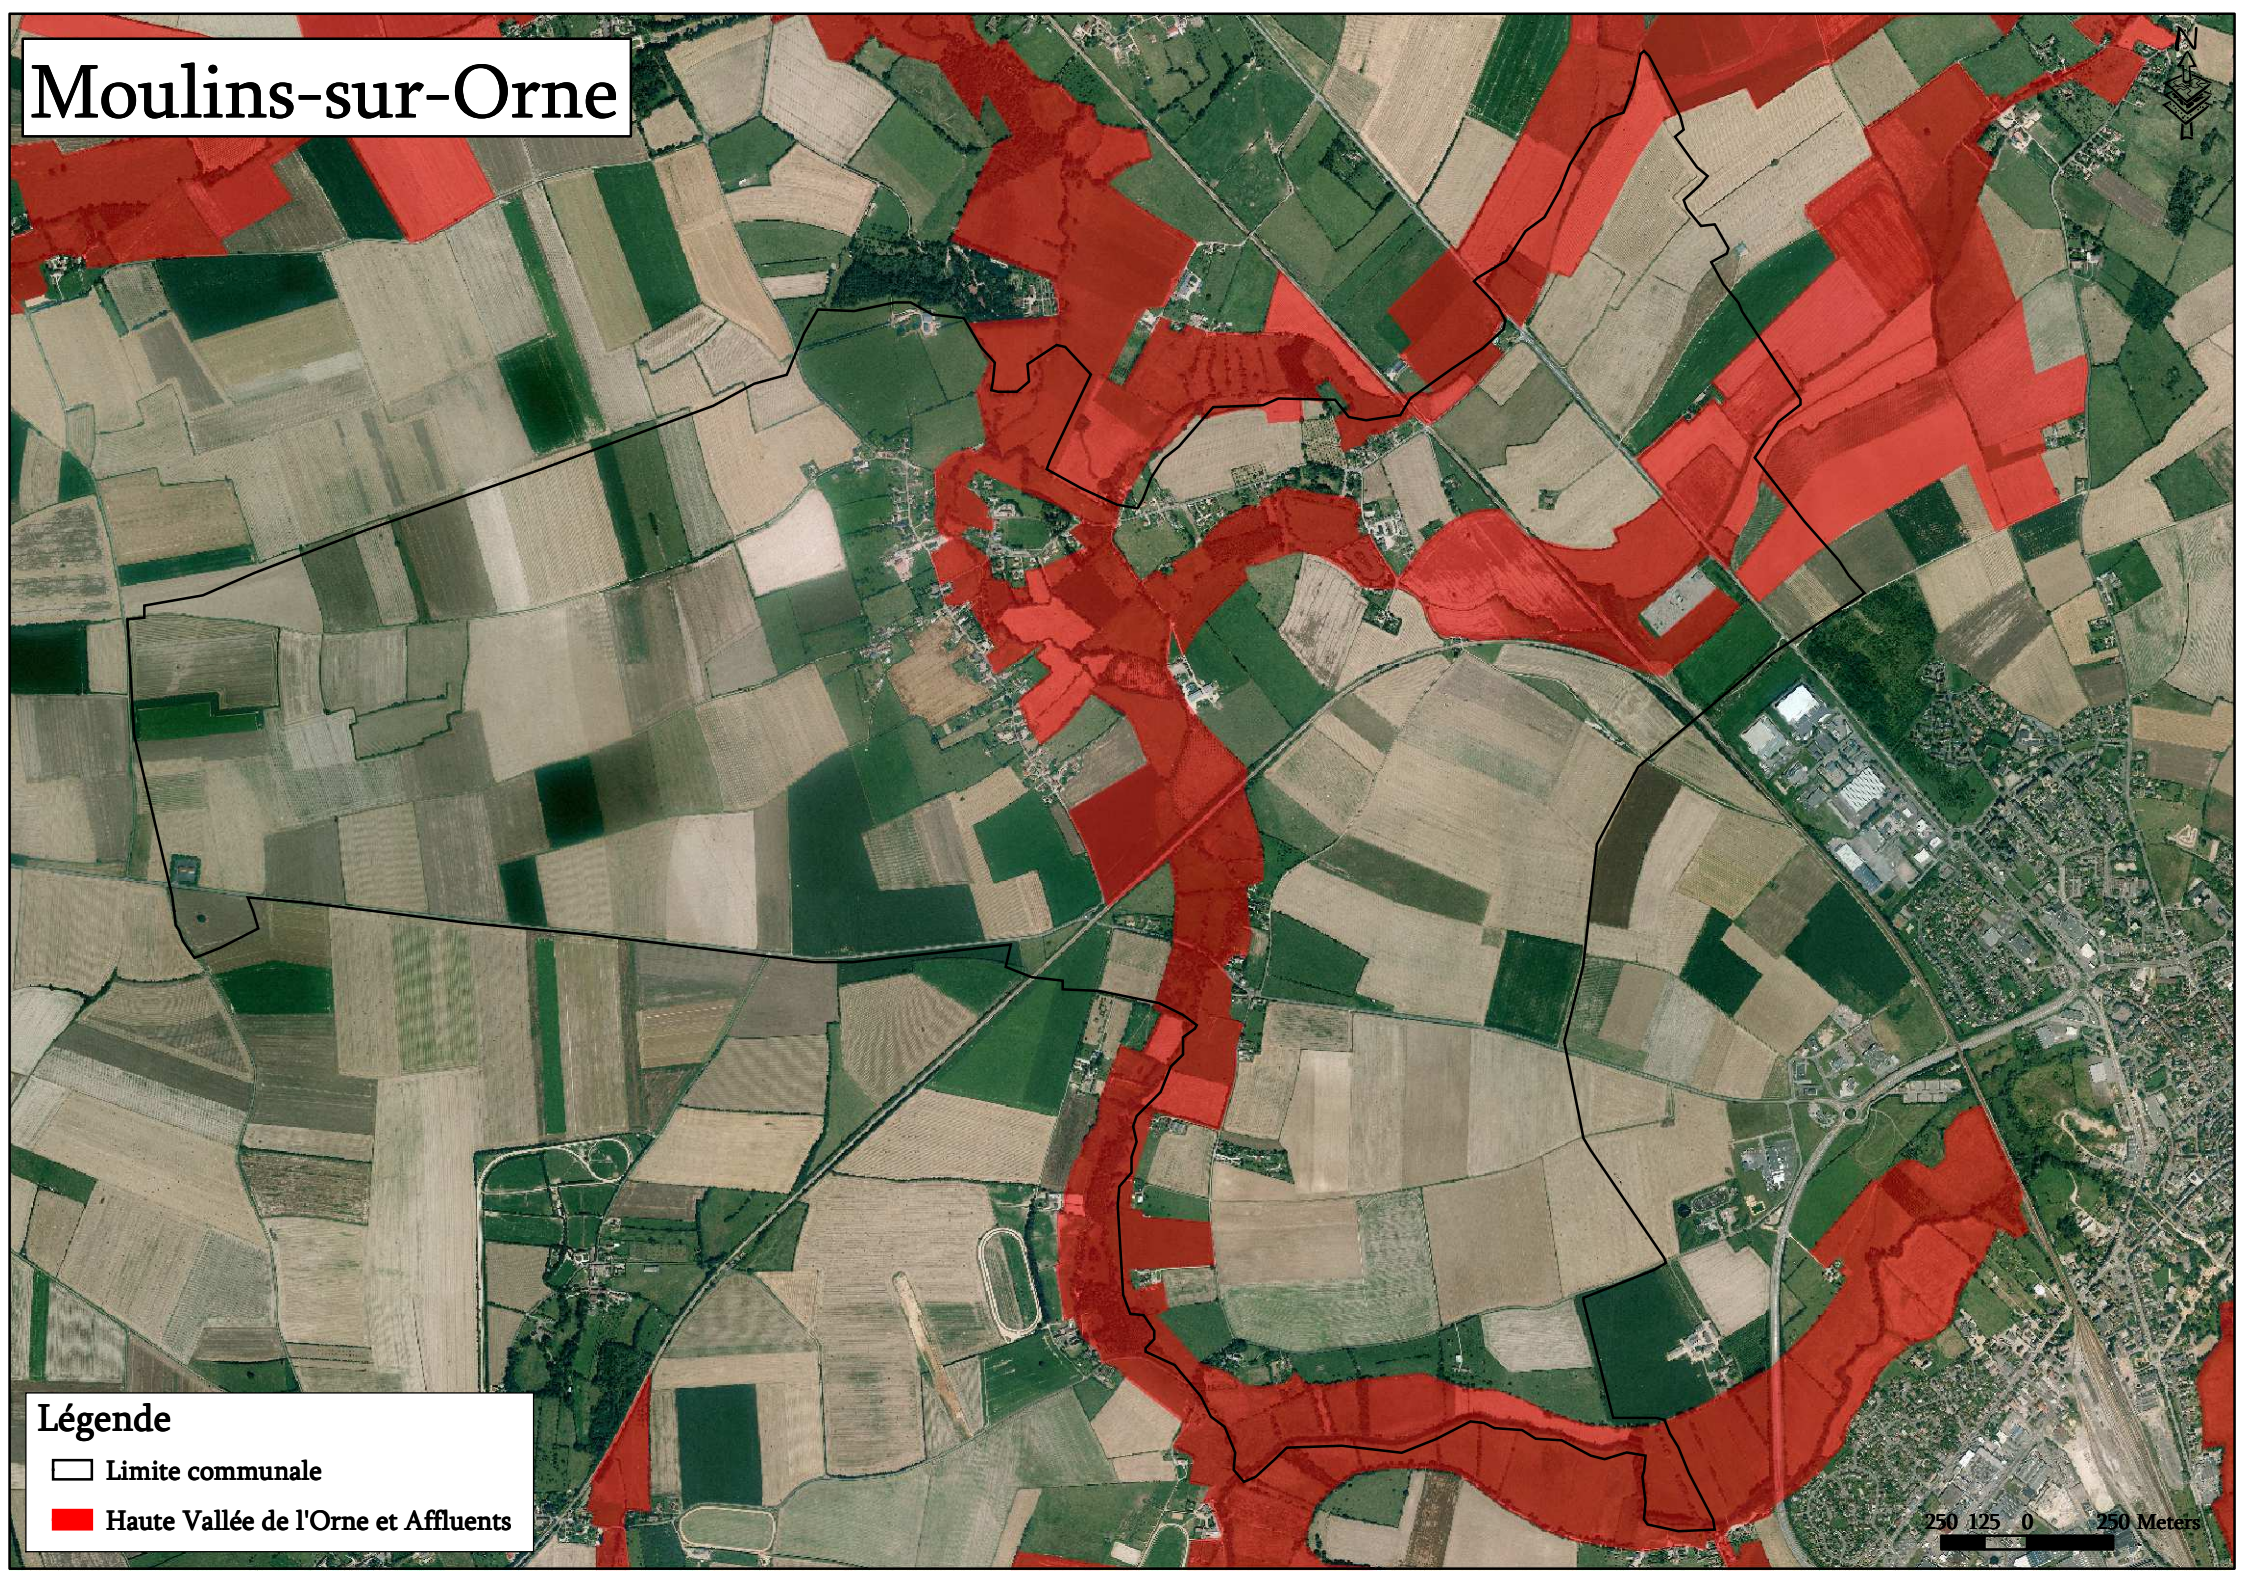

Moulins-sur-Orne

Légende

- Limite communale
- Haute Vallée de l'Orne et Affluents

250 125 0 250 Meters