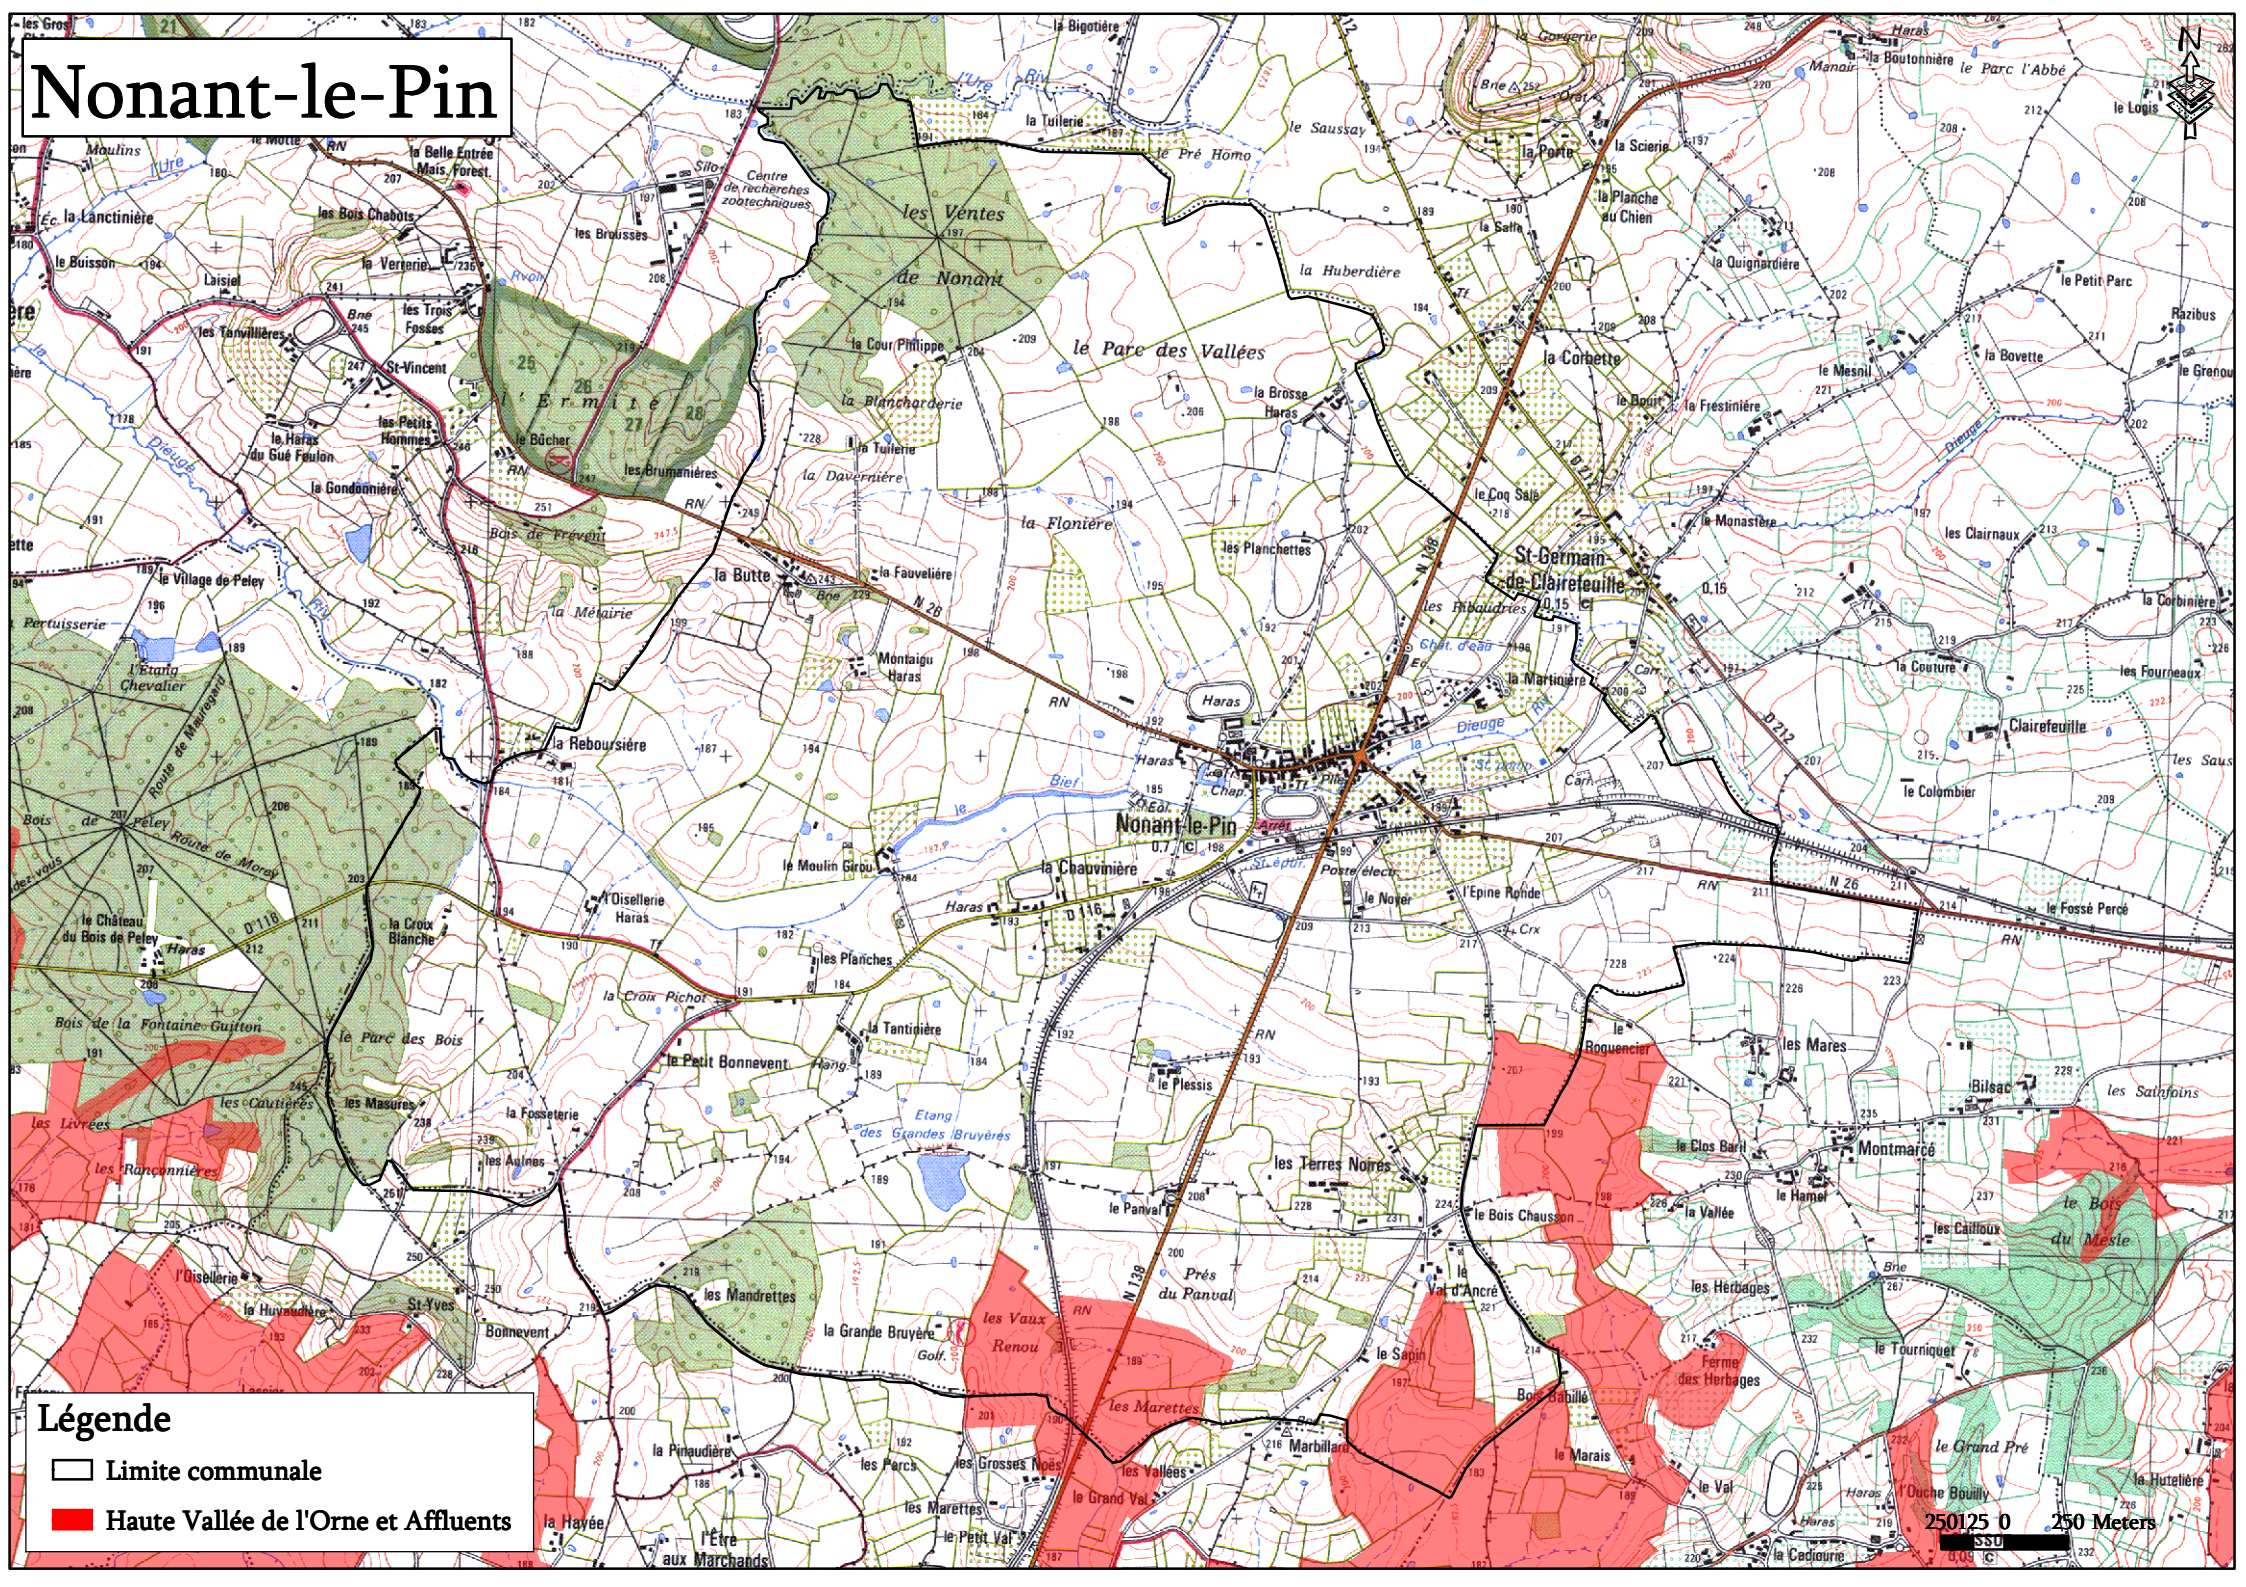

Nonant-le-Pin

Légende

- Limite communale
- Haute Vallée de l'Orne et Affluents

250125 0 250 Meters
SSU