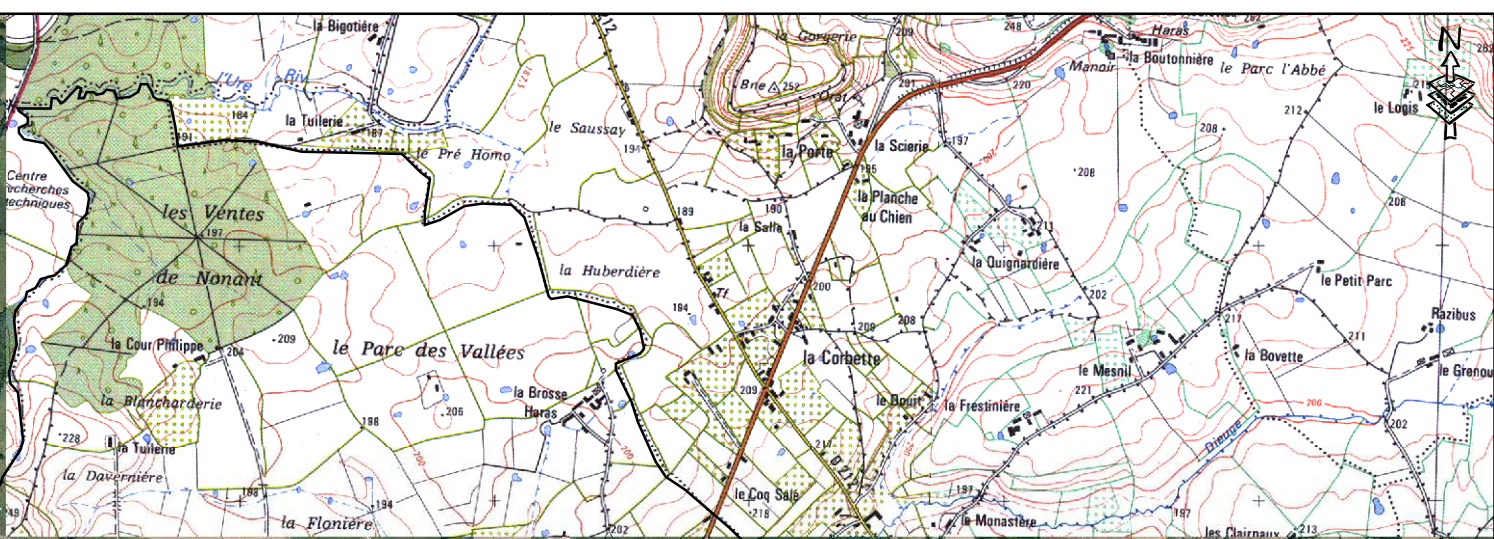

Nonant-le-Pin

Légende

- Limite communale
- Haute Vallée de l'Orne et Affluents

250125 0 250 Meters