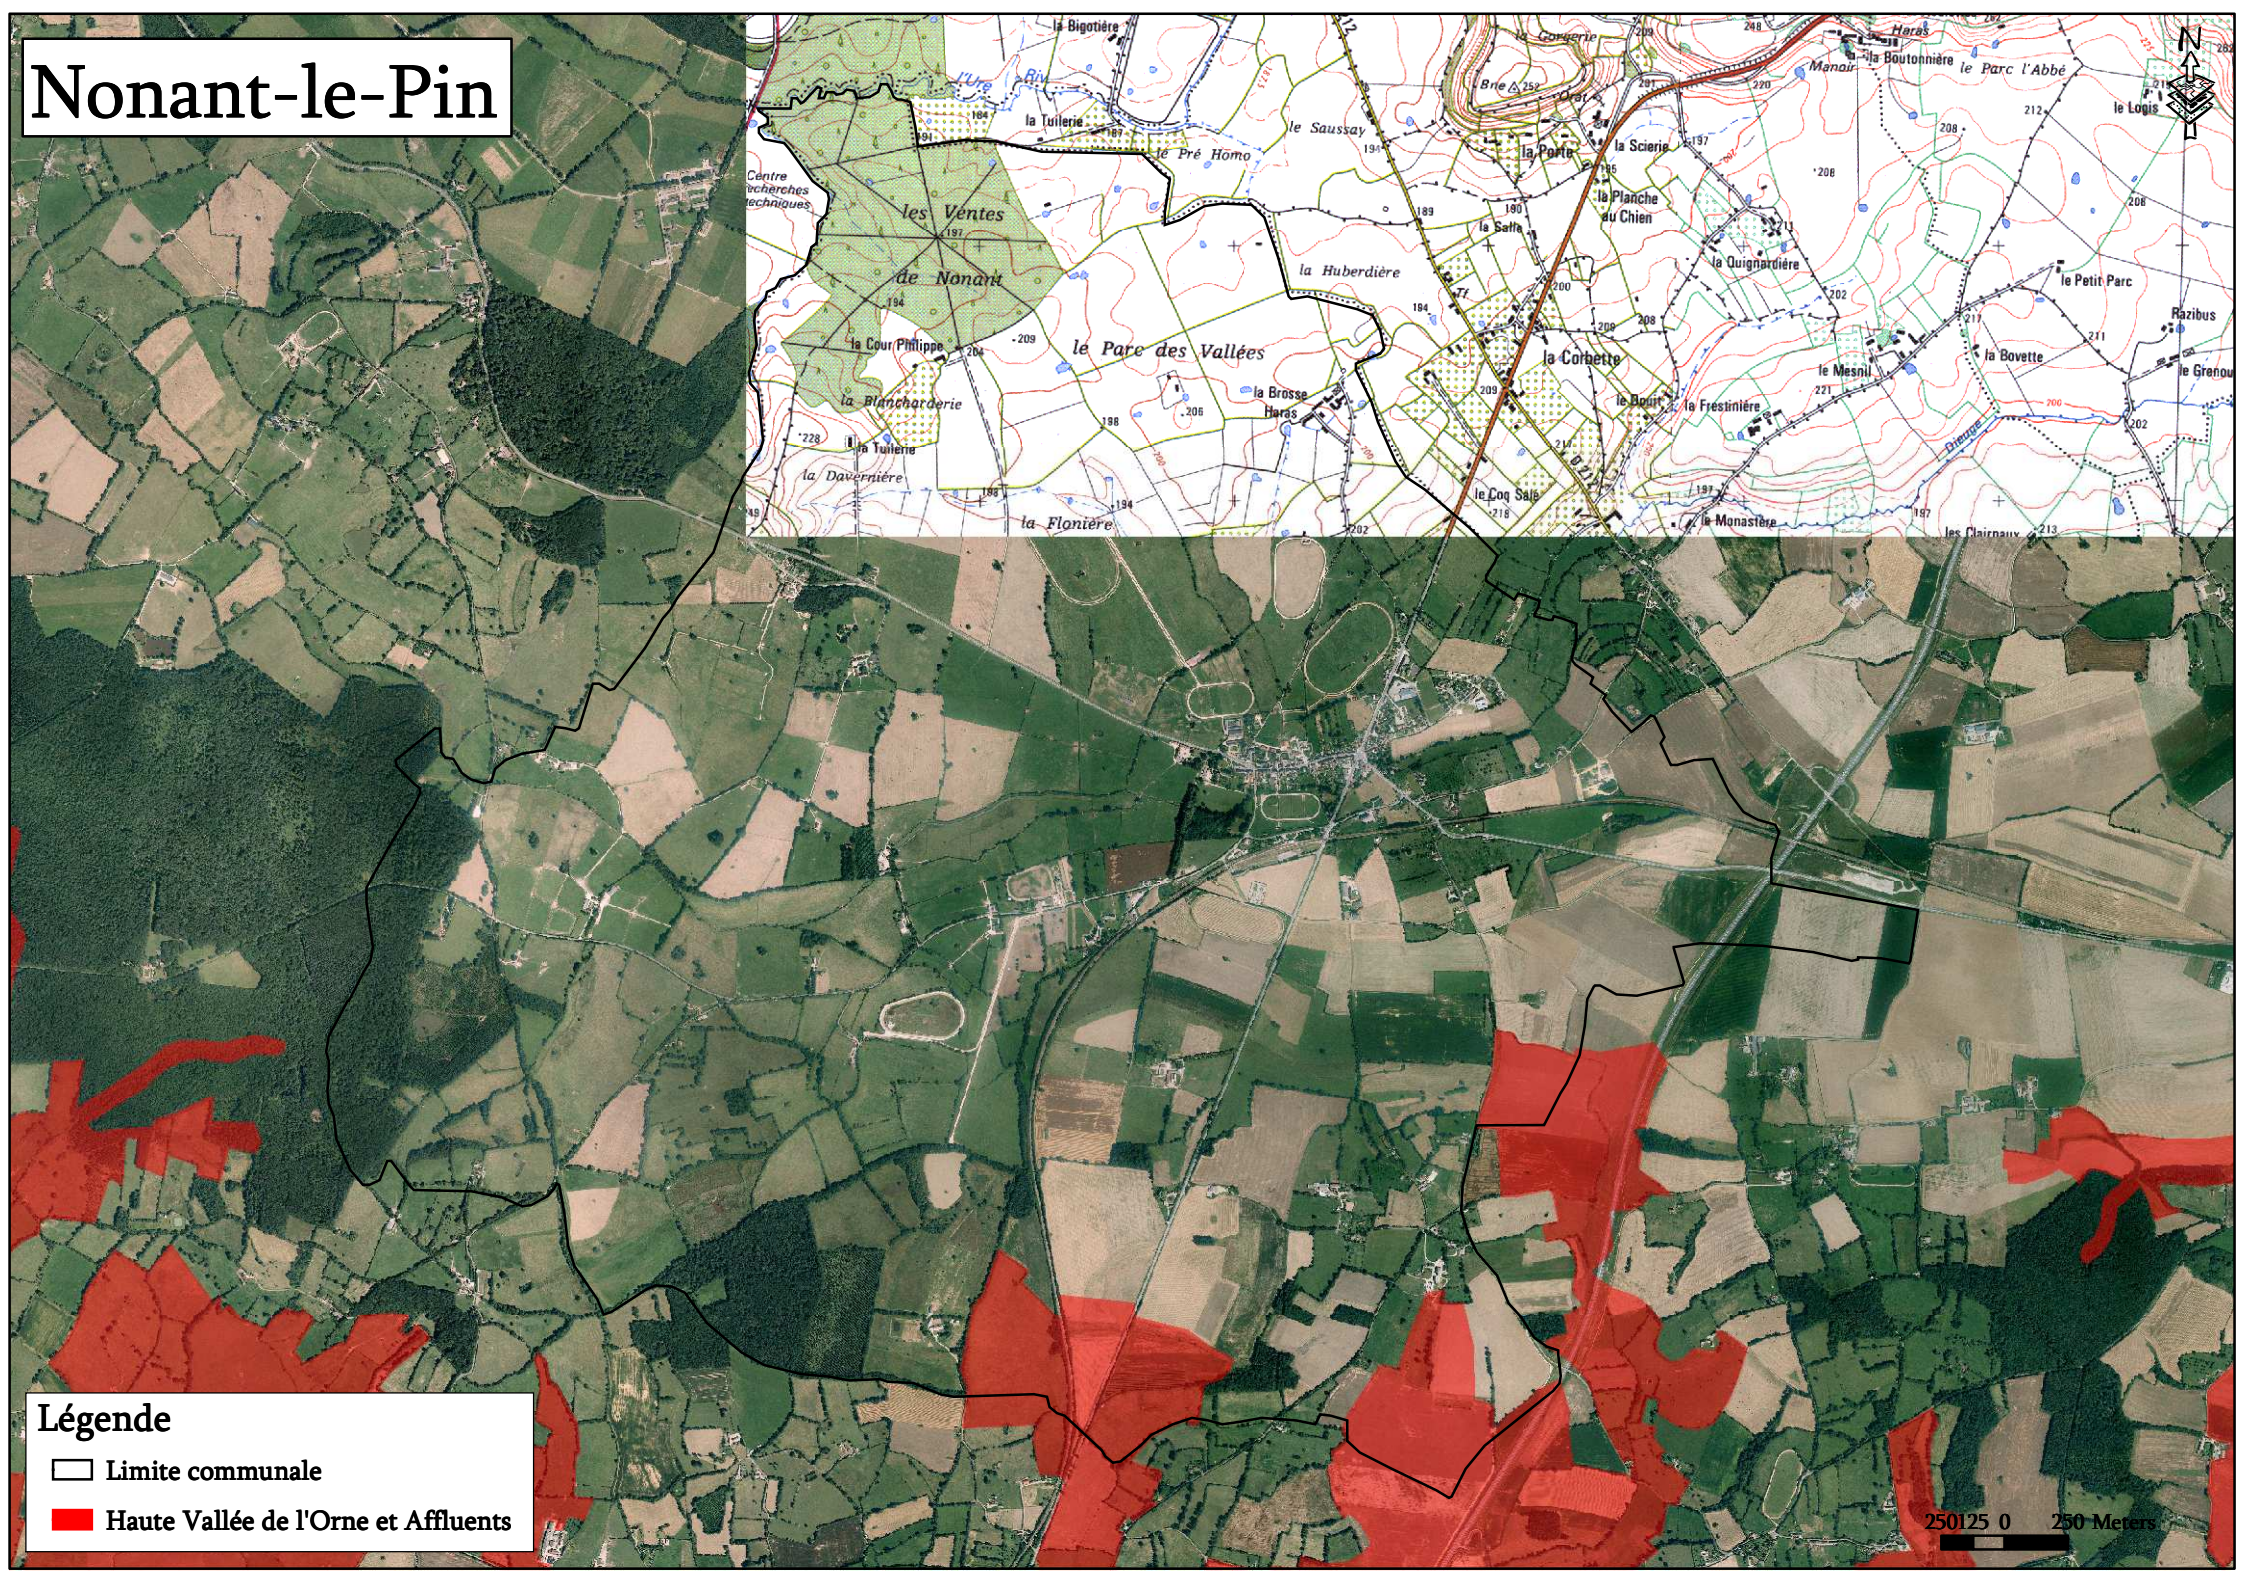

Nonant-le-Pin

Légende

- Limite communale
- Haute Vallée de l'Orne et Affluents

250125 0 250 Meters